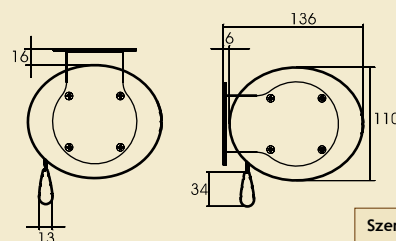

$$\begin{aligned} C &= A + 100 \\ D &= B + 100 \\ E &= A + 319 \\ F &= A + 280 \\ G &= A + 351 \\ H &= A + 375 \end{aligned}$$

Szerokość (cm)	Wymiar (mm)					
	4:3		16:9		16:10	
	A	B	A	B	A	B
TENSION 184	1740	1310	1740	980	1740	1090
TENSION 204	1940	1460	1940	1090	1940	1220
TENSION 264	2540	1910	2540	1430	2540	1590
TENSION 284	2740	2060	2740	1540	2740	1720
TENSION 304	2940	2210	2940	1660	2940	1840
TENSION 334	3240	2430	3240	1830	3240	2030
TENSION 364	3540	2660	3540	1990	3540	2220
TENSION 384	3740	2810	3740	2110	3740	2340

Ekran TENSION	
Obudowa	aluminiowa, srebrna, kształt elipsy,
Przekrój obudowy	elipsa (W 13 cm x H 11 cm)
Instalacja	• sufit; • ściana
Powierzchnie ekranów:	• 1,0G •500g •150° •0,5mm • 0,8G •490g •170° •0,5mm
Proporcje	• 4:3 • 16:9 • 16:10 • i inne
Max. Szerokość podstawy [cm]	550
Sterowanie	• włącznik klawiszowy • opcja: IR RF, Trigger 5-30V, 230V, RS232
Tył ekranu	czarny
Zasilanie	SOMFY, 230V 50Hz; 42dB
Opcje	• „B” - Background • „BB” - top czarny pas • kolory obudowy RAL
„B” Background	szerokość - 5cm
W zestawie	• ekran; • zest. montażowy; • włącznik klawiszowy; • instrukcja;
Gwarancja	5 lat (napęd)
Produkcja	VIZ-ART Automation Europe