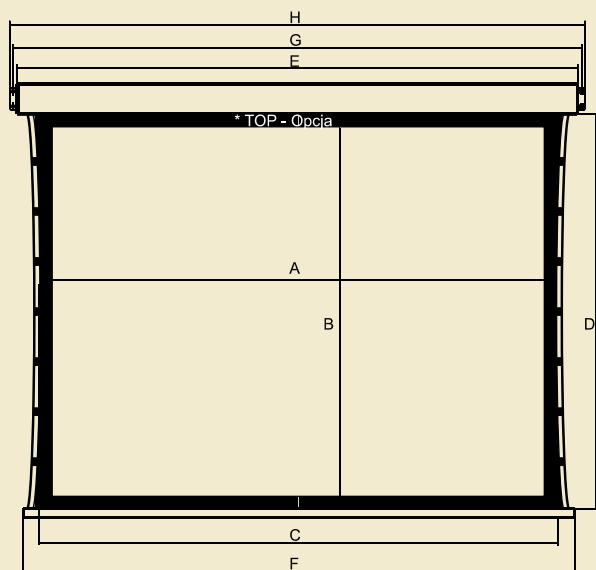

Linia ekranów powstała dla oczekujących lepszej jakości obrazu w instalacjach komercyjnych i kinie domowym.

Wysokiej klasy ekrany projekcyjne TENSION z bocznymi napinaczami powierzchni oraz oryginalną satynową eliptyczną obudową.

$$\begin{aligned} C &= A + 100 \\ D &= B + 100 \\ E &= A + 319 \\ F &= A + 280 \\ G &= A + 351 \\ H &= A + 375 \end{aligned}$$

Szerokość (cm)	Wymiar (mm)					
	4:3		16:9		16:10	
	A	B	A	B	A	B
TENSION 184	1740	1310	1740	980	1740	1090
TENSION 204	1940	1460	1940	1090	1940	1220
TENSION 264	2540	1910	2540	1430	2540	1590
TENSION 284	2740	2060	2740	1540	2740	1720
TENSION 304	2940	2210	2940	1660	2940	1840
TENSION 334	3240	2430	3240	1830	3240	2030
TENSION 364	3540	2660	3540	1990	3540	2220
TENSION 384	3740	2810	3740	2110	3740	2340

Ekran TENSION	
Obudowa	aluminiowa, srebrna, kształt elipsy,
Przekrój obudowy	elipsa (W 13 cm x H 11 cm)
Instalacja	• sufit; • ściana
Powierzchnie ekranów:	• 1,0G •500g •150° •0,5mm • 0,8G •490g •170° •0,5mm
Proporcje	• 4:3 • 16:9 • 16:10 • i inne
Max. Szerokość podstawy [cm]	550
Sterowanie	• włącznik klawiszowy • opcja: IR RF, Trigger 5-30V, 230V, RS232
Tył ekranu	czarny
Zasilanie	SOMFY, 230V 50Hz; 42dB
Opcje	• „B” - Background • „BB” - top czarny pas • kolory obudowy RAL
„B” Background	szerokość - 5cm
W zestawie	• ekran; • zest. montażowy; • włącznik klawiszowy; • instrukcja;
Gwarancja	5 lat (napęd)
Produkcja	VIZ-ART Automation Europe