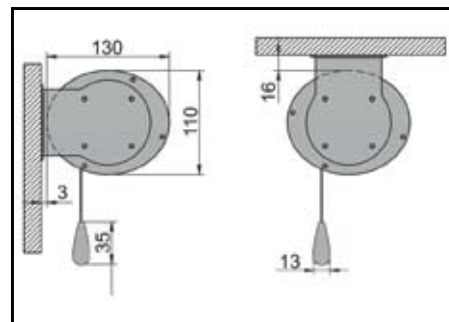

Ekran MARS®

Zastosowania:

- dla Kino - maniaków
- prawdziwe Kino Domowe
- Kina studyjne
- miejsca z przestrzennym dźwiękiem

szerokość	Video 4:3	Cine 16:9
MARS 180	•	•
MARS 200	•	•
MARS 220	•	•
MARS 240	•	•
MARS 280	•	•
MARS 300	•	•
MARS 300 i większe	○	○

• - w stałej ofercie; ○ - na zamówienie specjalne;

Wzornictwo

Ekran MARS został stworzony dla miłośników Kina, ważny jest każdy szczegół. Ekran MARS jest dostępny z obudową w szerokiej gamie kolorów RAL i „drewna”

Wygoda użytkowania

Ekran MARS dzięki wyjątkowej powierzchni Perforated pozwala uzyskać wydatkowy efekt przestrzennego dźwięku. Przeznaczeniem MARSa są wnętrza dla koneserów dobrego Kina.