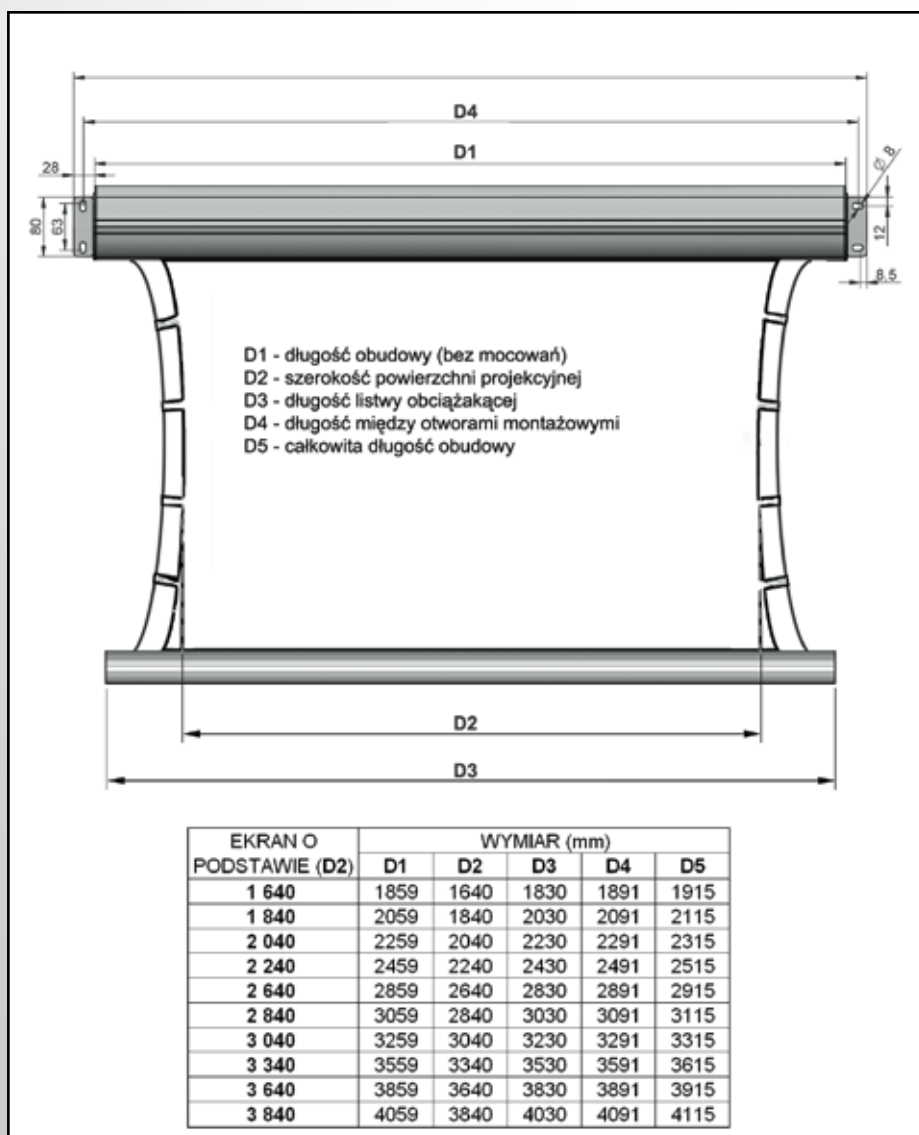

Ekran MARS

Format ekranu	• 16:9 (Prestige) • 3:4 (Ellegance)
Obudowa	alumiuniowa anodowana
Przekrój obudowy	elipsa (W 13 cm x H 11 cm)
Instalacja	• sufit • ściana
Powierzchnia - Perforated	• 1,0 Gain • 650 g / m ² • 150° • 0,5 mm
Obramowanie	szerokość - 5cm (modele „B”)
Napęd	Somfy
Zasilanie	230 V / 50 Hz
Cicha praca	42 dB
Tłumik drgań	w standardzie
Opcjonalnie	• BB - górny czarny pas • pilot bezprzewodowy • wbudowane RC • wbudowane IR • kolory obudowy RAL i „drewno”
W zestawie	• ekran • zest. montażowy • włącznik klawiszowy • instrukcja
Gwarancja	5 lat
Produkcja	VIZ-ART Polska