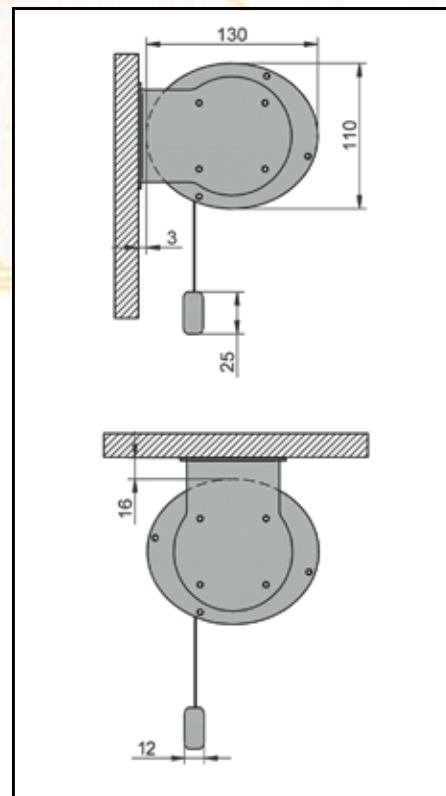

Instalacja

W prosty sposób zamontujesz ekran do ściany lub sufitu.

szerokość	Dostępność		Wysokość Black Border (cm)	
	Matt White	Cine Grey	Matt White	Cine Grey
TENSION 160	•	•	10-40	10-40
TENSION 180	•	•	10-40	10-40
TENSION 200	•	•	10-50	10-50
TENSION 260	•	•	10-60	10-20
TENSION 280	•	•	10-60	10
TENSION 300	•	○	10-50	-
TENSION 330	•	○	10-50	-
TENSION 360	•	○	10-20	-
TENSION 380	•	○	10	-

EKRAN O PODSTAWIE	WYMIAR (mm)				
	D1	D2	D3	D4	D5
1 600	1915	1859	1500	1830	1891
1 800	2115	2059	1700	2030	2091
2 000	2315	2259	1900	2230	2291
2 200	2515	2459	2100	2430	2491
2 600	2915	2859	2500	2830	2891
2 800	3115	3059	2700	3030	3091
3 300	3615	3559	3200	3530	3591
3 600	3915	3859	3500	3830	3891
3 800	4115	4059	3700	4030	4091