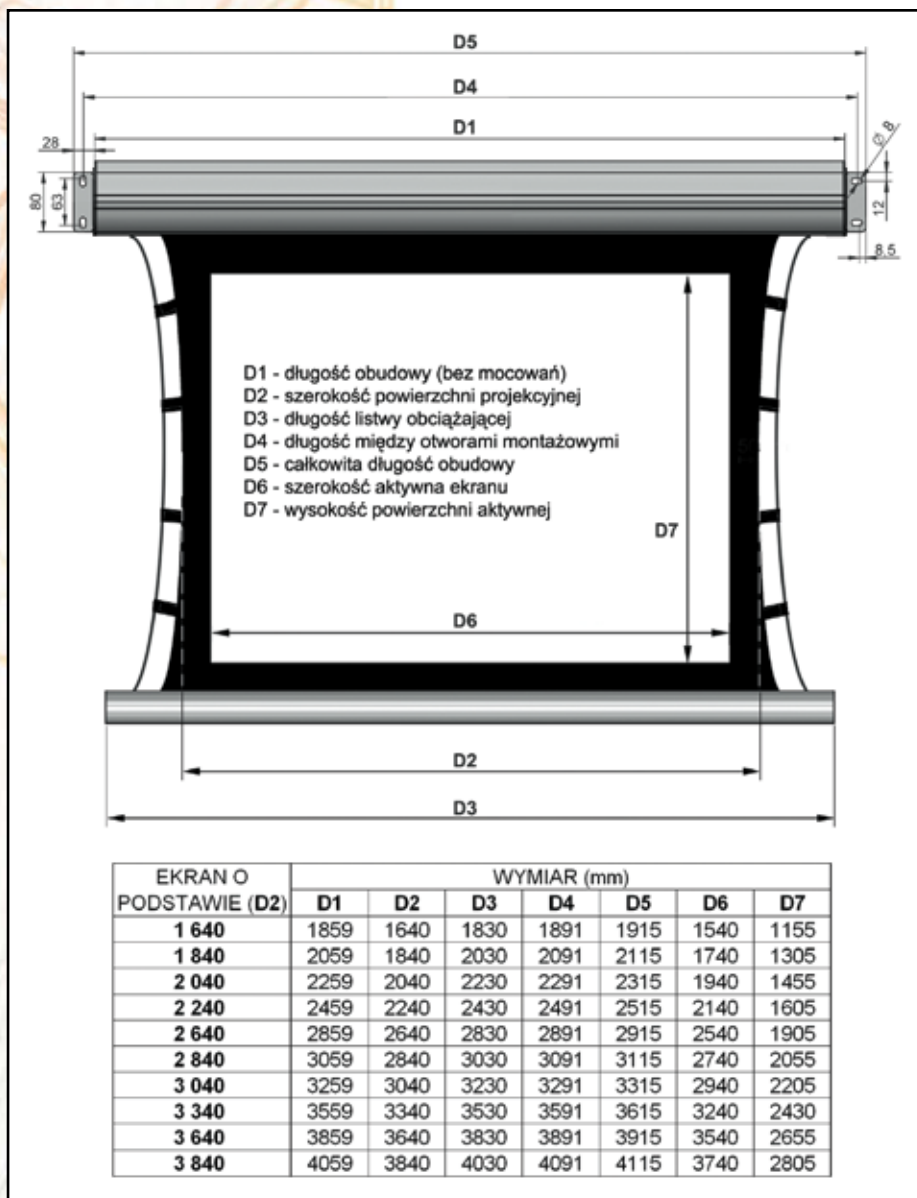

Przeznaczenie:

- Kino Domowe

szerokość	Dostępność		Wysokość Black Border (cm)	
	Matt White	Cine Grey	Matt White	Cine Grey
TENSION 164	•	•	10-40	10-40
TENSION 184	•	•	10-40	10-40
TENSION 204	•	•	10-50	10-50
TENSION 264	•	•	10-60	10-20
TENSION 284	•	•	10-60	10
TENSION 304	•	○	10-50	-
TENSION 334	•	○	10-50	-
TENSION 364	•	○	10-20	-
TENSION 384	•	○	10	-

• - w stałej ofercie; ○ - na zamówienie specjalne;

- sale konferencyjne
- sale kinowe i galerie

Wygoda użytkowania

Ekran TENSION Elegance w formacie obrazu 4:3 dedykowany jest osobom oczekującym komfortu, ekskluzywnych produktów i najlepszego wykonania. Cechuje go zarówno perfekcyjna jakość i funkcjonalność jak i oryginalny i ekskluzywny kształt.

Instalacja

W prosty sposób zamontujesz ekran do ściany lub sufitu.

Nazwa	TENSION Elegance
Format ekranu	4:3
Obudowa	alumiuniowa anodowana
Przekrój obudowy	elipsa (W 13 cm x H 11 cm)
Instalacja	• sufit • ściana
Powierzchnia - Matt White	• 1,0 Gain • 500 g / m ² • 150° • 0,35 mm • czarny
Powierzchnia - Cine Grey	• 0,8 Gain • 490 g / m ² • 170° • 0,50 mm • czarny
Obramowanie	szerokość - 5cm (modele „B”)
Napęd	Somfy
Zasilanie	230 V / 50 Hz
Cicha praca	42 dB
Tłumik drgań	w standardzie
Opcjonalnie	• BB - górny czarny pas • pilot bezprzewodowy • wbudowane IR • wbudowane RC • kolory obudowy RAL i „drewno”
W zestawie	• ekran • zest. montażowy • włącznik klawiszowy • instrukcja
Gwarancja	5 lat
Produkcja	VIZ-ART Polska