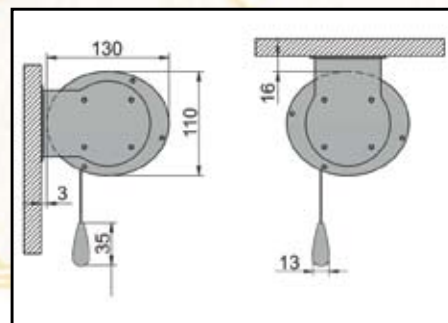

Przeznaczenie:

- Kino Domowe

szerokość	Dostępność		Wysokość Black Border (cm)	
	Matt White	Cine Grey	Matt White	Cine Grey
TENSION 164	•	•	10-40	10-40
TENSION 184	•	•	10-40	10-40
TENSION 204	•	•	10-50	10-50
TENSION 264	•	•	10-60	10-20
TENSION 284	•	•	10-60	10
TENSION 304	•	○	10-50	-
TENSION 334	•	○	10-50	-
TENSION 364	•	○	10-20	-
TENSION 384	•	○	10	-