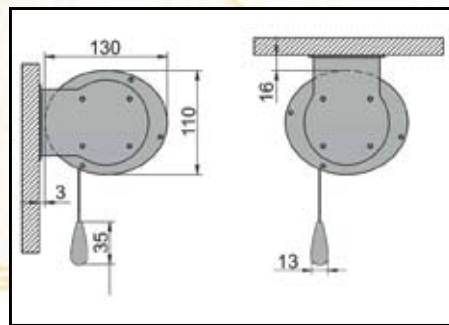

Przeznaczenie:

- Kino Domowe
- sale konferencyjne

- sale kinowe i galerie

szerokość	Dostępność		Wysokość Black Border (cm)	
	Matt White	Cine Grey	Matt White	Cine Grey
TENSION 164	•	•	10-50	10-50
TENSION 184	•	•	10-70	10-70
TENSION 204	•	•	10-80	10-80
TENSION 224	•	•	10-90	10-90
TENSION 264	•	•	10-100	10-60
TENSION 284	•	•	10-100	10-50
TENSION 334	•	•	10-100	10-30
TENSION 364	•	•	10-90	10
TENSION 384	•	•	10-80	-