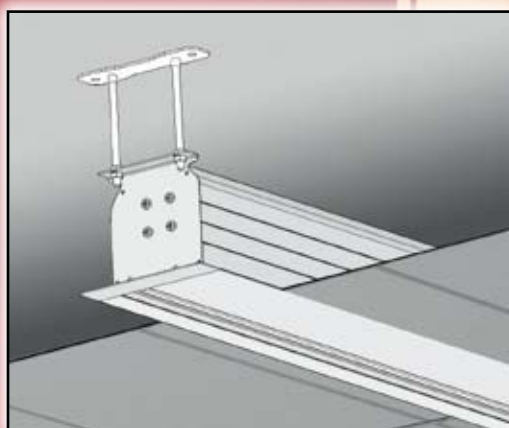

Ekrany URAN[®]

Linia ekranów URAN zaprojektowana jest do zabudowy w sufitach podwieszanych w najbardziej wymagających wnętrzach.

Ekran URAN to najlepszy wybór dla ceniących czysty styl wnętrz i wysoki komfort projekcji. Możliwość zabudowy ekranu URAN i doskonałe dopasowanie do sufitu, podkreśla czysty i oryginalny styl wnętrza. Polecany przez architektów i dekoratorów wnętrz

Przeznaczenie:

- stylowe wnętrza
- nowoczesne realizacje
- Kino domowe
- sale konferencyjne

Instalacja

URAN to ekran do zabudowy sufitowej:

- prosty montażu ponad sufitem
- wygodne i dokładne dopasowanie do linii sufitu podwieszanego
- elementy montażowe w zestawie.