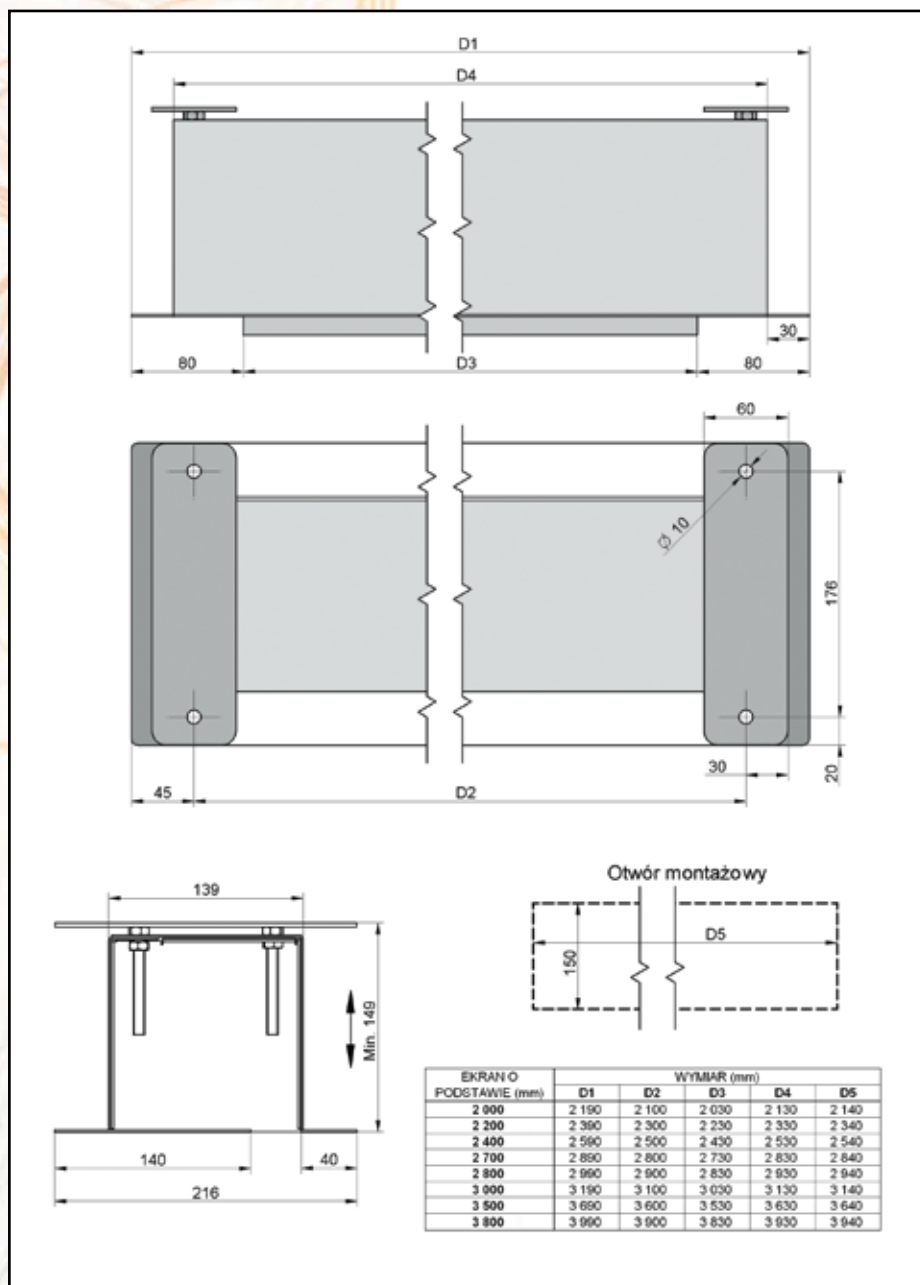

- prosty montażu ponad sufitem
- wygodne i dokładne dopasowanie do linii sufitu podwieszanego
- elementy montażowe w zestawie.

Nazwa	URAN
Obudowa	stalowa, lakier proszkowy
Instalacja	ponad sufitem
Powierzchnie ekranu	<ul style="list-style-type: none"> • Matt White • Cine Grey • Professional • AudioVision • Pearlescent
Proporcje	<ul style="list-style-type: none"> • 1:1 4:3 16:9 • inne
Obramowanie	czarne - 5 cm (modele „B”)
Napęd	Somfy
Zasilanie	230 V / 50 Hz
Cicha praca	42 dB
Tłumik drgań	w standardzie
Opcjonalnie	<ul style="list-style-type: none"> • BB - górny czarny pas • pilot bezprzewodowy • wbudowane IR • wbudowane RC • Trigger 12V, • Trigger 230V
W zestawie	<ul style="list-style-type: none"> • ekran • zestaw montażowy • włącznik klawiszowy • instrukcja
Gwarancja	5 lat
Produkcja	VIZ-ART Polska