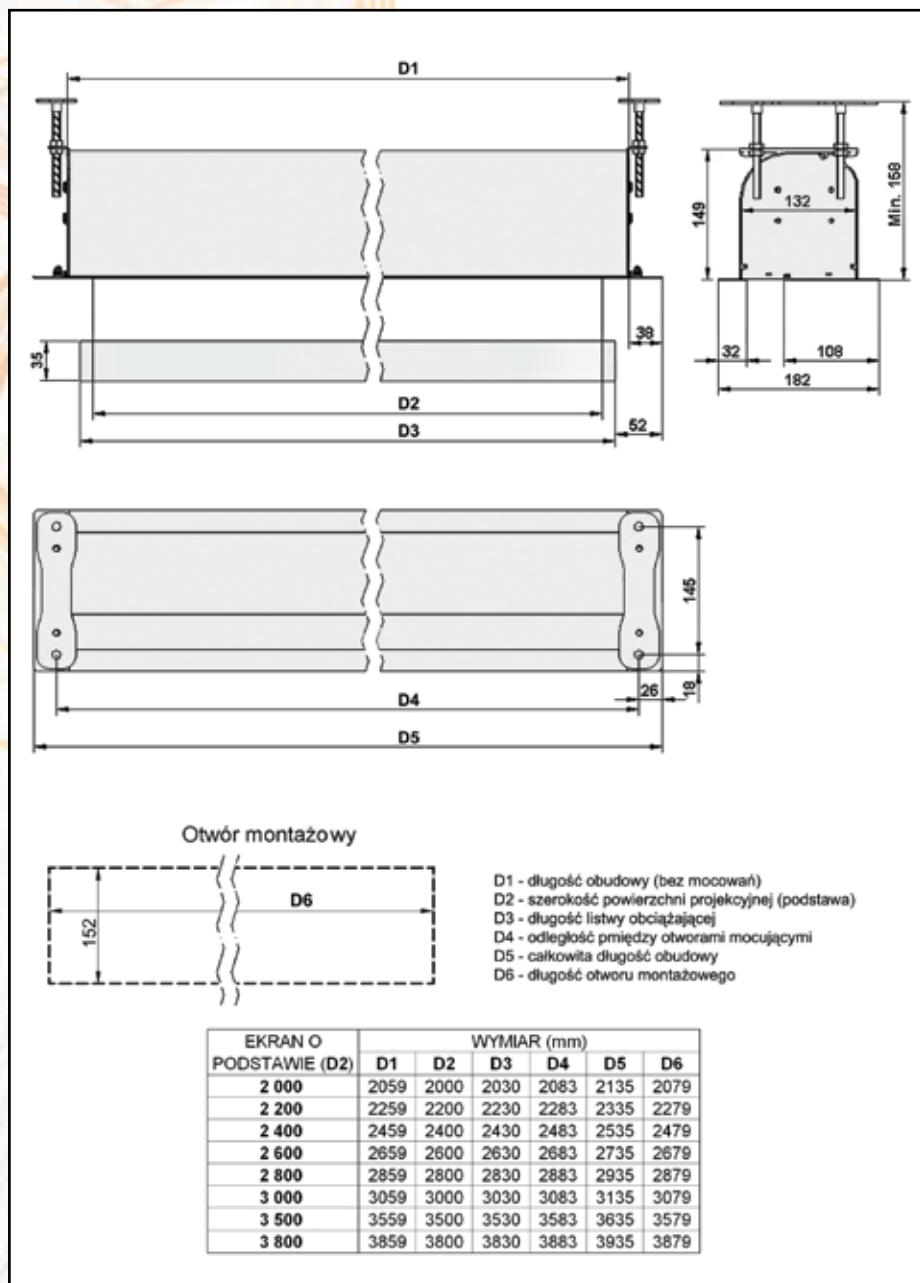

Przeznaczenie:

- stylowe wnętrza
- nowoczesne realizacje
- Kino domowe
- sale konferencyjne

Instalacja

URAN to ekran do zabudowy sufitowej:

- prosty montażu ponad sufitem
- wygodne i dokładne dopasowanie do linii sufitu podwieszanego
- elementy montażowe w zestawie.