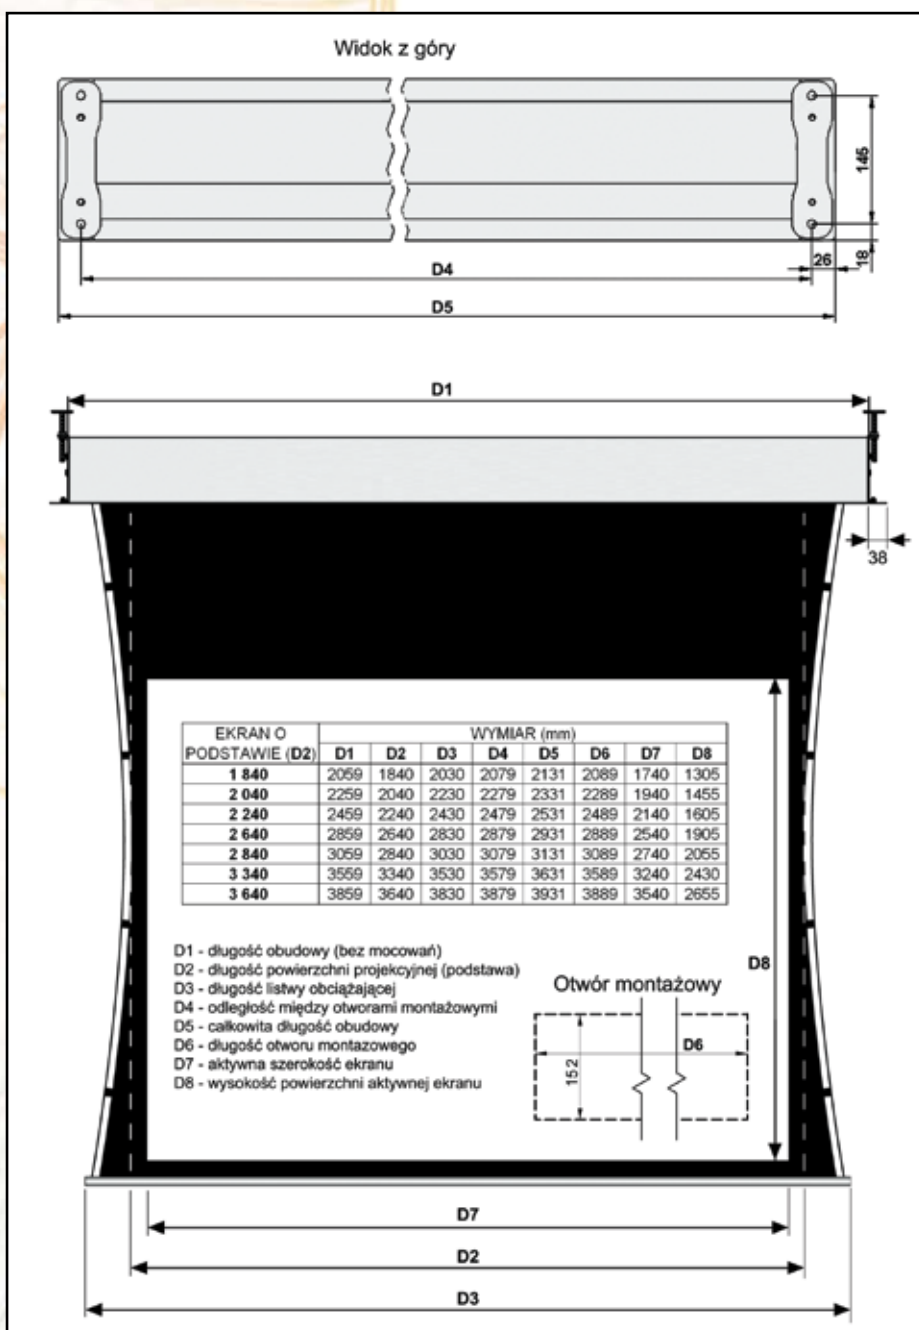

Nazwa	URAN TENSION Elegance
Obudowa	stalowa, lakier proszkowy
Instalacja	ponad sufitem
Powierzchnie ekranu	• Matt White • Cine Grey • Perforated
Proporcje	• 1:1 4:3 16:9 • inne
Obramowanie	czarne - 5 cm (modele „B”)
Napęd	Somfy
Zasilanie	230 V / 50 Hz
Cicha praca	42 dB
Tłumik drgań	w standardzie
Opcjonalnie	• BB - górny czarny pas • pilot bezprzewodowy • wbudowane IR • wbudowane RC • Trigger 12V, • Trigger 230V
W zestawie	• ekran • zestaw montażowy • włącznik klawiszowy • instrukcja
Gwarancja	5 lat
Produkcja	VIZ-ART Polska