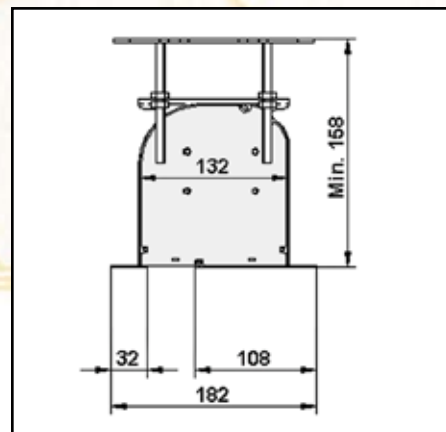

- designerskie wnętrza
- nowoczesne realizacje
- Kino domowe
- obiekty klasy HI END

Wygoda użytkowania

URAN TENSION to ekran o najwyższym komforcie - widoczny jest wyłącznie

Szerokość	Dostępność		Wysokość Black Border (cm)	
	Matt White	Cine Grey	Matt White	Cine Grey
URAN TENSION 184	•	•	10-40	10-40
URAN TENSION 204	•	•	10-40	10-40
URAN TENSION 224	•	•	10-50	10-50
URAN TENSION 264	•	•	10-60	10-20
URAN TENSION 284	•	•	10-60	10
URAN TENSION 334	•	○	10-50	-
URAN TENSION 364	•	○	10-50	-