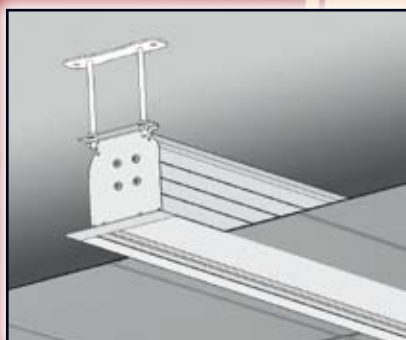

Ekrany

URAN

TENSION[®]

Elegance

Ekrany linii URAN TENSION z napinaczami powierzchni cenione są w designerskich wnętrzach, gdzie ważny jest styl, a komfort nie pozostaje obojętny. Ekrany w formacie VIDEO 4:3 zabudowane ponad sufitem zapewniają wolną przestrzeń. Ciesz się KINEM i perfekcją idealnego ekranu.

• - w stałej ofercie; ○ - na zamówienie specjalne;

podczas projekcji. Cechuje go szybkie zwijanie oraz cicha praca silnika SOMFY. System napinaczy ekranu zapewnia idealnie równą powierzchnię projekcyjną. Wybór rodzaju powierzchni projekcyjnej i wielkości ekranu według oczekiwań użytkownika - personalizacja jest gwarancją otrzymania ekranu „na miarę”.

Instalacja

Prosta instalacja obudowy ponad sufitem podwieszanym. Obudowa ekranu URAN zapewnia wyjątkowo łatwy dostęp do konania ustawień lub serwisu. Zastosowanie odbiornika IR umożliwi podłączenie ekranu do systemu Centralnego Sterowania.