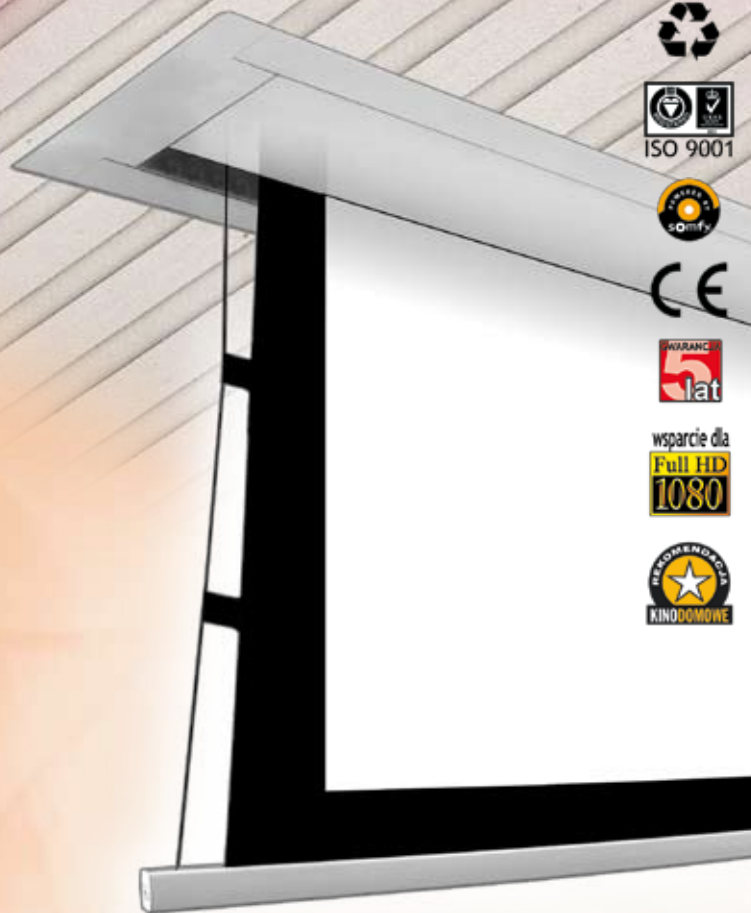

Ekrany

URAN TENSION[®]

Prestige

Linia ekranów projekcyjnych URAN TENSIONED Prestige, to najnowszy trend ekranów do zabudowy. System napinania ekranu zapewnia idealnie gładką powierzchnię, dlatego też wybierany jest do najbardziej wymagających wnętrz.

Ekran URAN TENSION Prestige, to gwarancja 100% komfortu obrazu w formacie 16:9 Cine z możliwością personalizacji ekranu. Wybór powierzchni, indywidualne wielkości ekranów - personalizacja spełniają oczekiwania projektantów i użytkowników tworzących wymarzone Kino Domowe.

wybrane typy powierzchni

Matt White

Perforated

Cine GREY

VIZ-ART
AUTOMATION

www.viz-art.pl

Ekrany URAN TENSION® Prestige

szerokość	Dostępność		Wysokość Black Border (cm)	
	Matt White	Cine Grey	Matt White	Cine Grey
URAN TENSION 160	•	•	10-50	10-50
URAN TENSION 180	•	•	10-70	10-70
URAN TENSION 200	•	•	10-80	10-80
URAN TENSION 260	•	•	10-90	10-90
URAN TENSION 280	•	•	10-100	10-60
URAN TENSION 300	•	•	10-100	10-50
URAN TENSION 330	•	•	10-100	10-30

Przeznaczenie:

- do projekcji w formacie 4:3
- nowoczesne realizacje
- designerskie wnętrza
- prestiżowe Kino Domowe
- obiekty najwyższej klasy

Funkcjonalność

Ekran URAN TENSION zapewnia najwyższy komfort, staje się widoczny wyłącznie na czas projekcji. System napinaczy bocznych - Tension gwarantuje