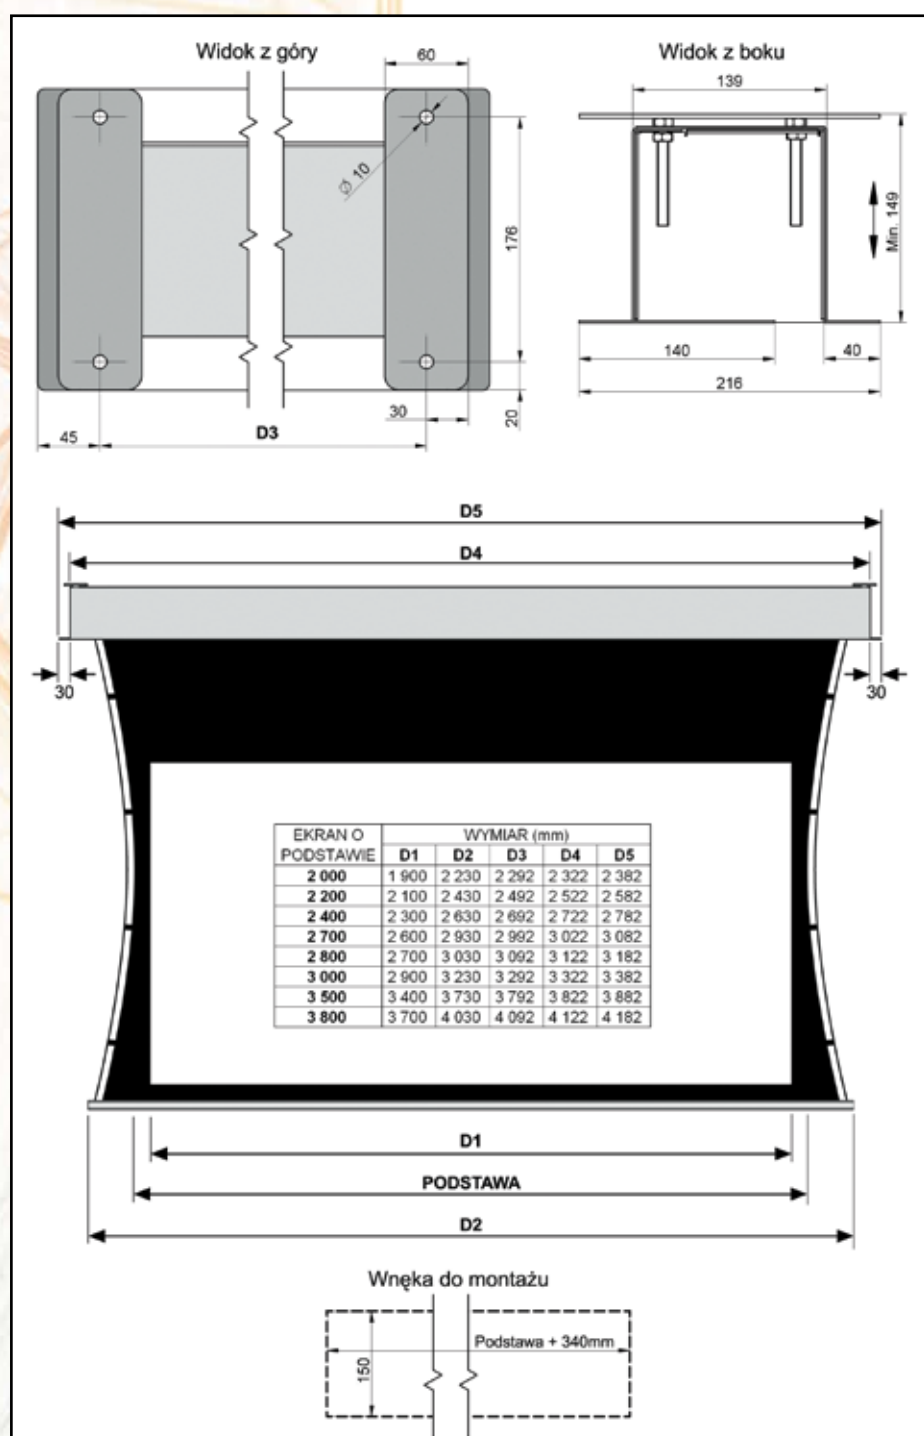

Ekrany URAN TENSION® Prestige

szerokość	Dostępność		Wysokość Black Border (cm)	
	Matt White	Cine Grey	Matt White	Cine Grey
URAN TENSION 160	•	•	10-50	10-50
URAN TENSION 180	•	•	10-70	10-70
URAN TENSION 200	•	•	10-80	10-80
URAN TENSION 260	•	•	10-90	10-90
URAN TENSION 280	•	•	10-100	10-60
URAN TENSION 300	•	•	10-100	10-50
URAN TENSION 330	•	•	10-100	10-30

Przeznaczenie:

- do projekcji w formacie 4:3
- nowoczesne realizacje
- designerskie wnętrza
- prestiżowe Kino Domowe
- obiekty najwyższej klasy

Funkcjonalność

Ekran URAN TENSION zapewnia najwyższy komfort, staje się widoczny wyłącznie na czas projekcji. System napinaczy bocznych - Tension gwarantuje

idealnie równą powierzchnię ekranu. Cicha praca silnika Somfy oraz szybkie zwijanie powierzchni potwierdzają dbałość o każdy szczegół. Wybór rodzaju powierzchni i wymiaru czarnego pasa nad ekranem Black Border - BB (personalizacja) gwarantuje otrzymanie ekranu dokładnie według oczekiwań.

Instalacja

Prosta instalacja ekranu ponad sufitem podwieszanym. Obudowa ekranu typ. URAN zapewnia wyjątkowo łatwy dostęp do zmiany ustawień lub serwisu. Opcjonalne zastosowanie odbiornika IR umożliwia podłączenie ekranu do systemu Centralnego Sterowania.

Nazwa	URAN TENSION Prestige
Obudowa	stalowa do zabudowy, lakier proszkowy
Instalacja	ponad sufitem
Powierzchnie ekranu	• Matt White • Cine Grey • Perforated
Format obrazu	• 16:9
Obramowanie	czarne - 5 cm (modele „B”)
Napęd	Somfy
Zasilanie	230 V / 50 Hz
Cicha praca	42 dB
Tłumik drgań	w standardzie
Opcjonalnie	• górny czarny pas • pilot bezprzewodowy • wbudowane IR, RC • Trigger 12V, 230V
W zestawie	• ekran z napinaczami bocznymi • zestaw montażowy • włącznik klawiszowy • instrukcja
Gwarancja	5 lat
Produkcja	VIZ-ART Polska