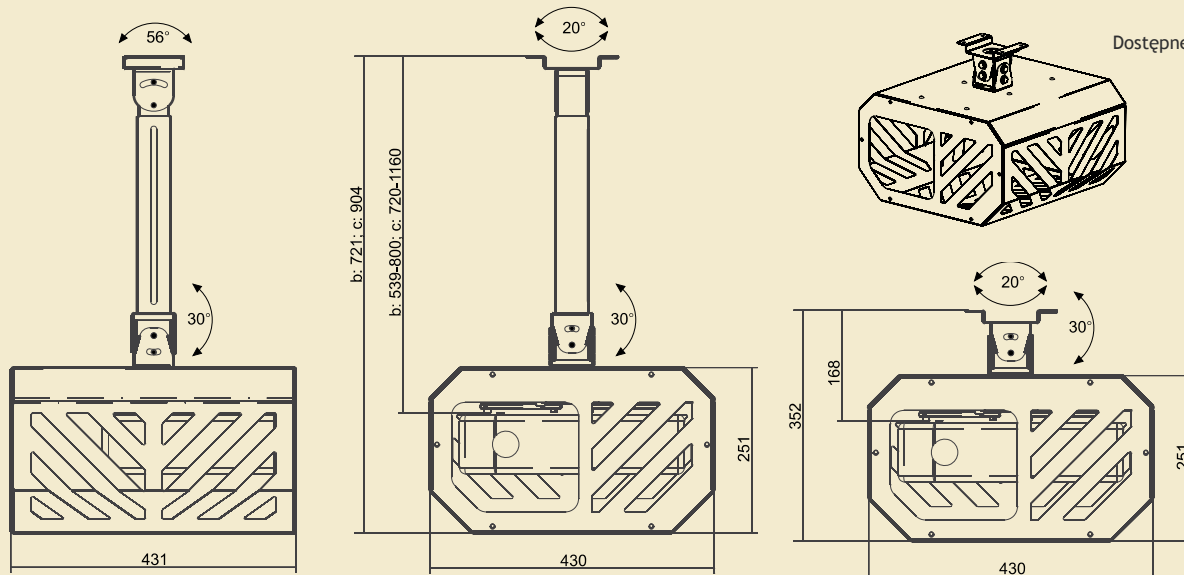

Zalety: bezpieczeństwo projektora w miejscach użyteczności publicznej, swobodny dopływ powietrza dobrej pracy projektora.

Funkcjonalność: wysuwany uchwyt do instalacji projektora; otwory wentylacyjne na ściankach; frontowa ściana obracana względem obiektywu projektora; wybierany do wielu projektorów; wygodna regulacja w każdej osi; solidne wykonanie.

Obudowa osłaniająca projektor, zapewnia swobodny dostęp powietrza. Dostęp z zamkiem na klucz dla bezpieczeństwa

projektora. Instalowana do sufitu w różnych miejscach.

Dostępne modele:

- VIZBOX Slim (a)
- VIZBOX 54-80 (b)
- VIZBOX 72-116 (c)

VIZBOX Slim (a); VIZBOX 54-80 (b); VIZBOX 72-116 (c)

Udźwig [kg]	15
Masa własna [kg]	a: 10,2; b: 10,5; c:13
Wymiary [mm]	D - 432 W - 430 H - a: 352; b: 721/982; c: 904/1344
Okablowanie	system prowadzenia kabli
Zabezpieczenia	stabilny system instalacji
W zestawie	• obudowa; • zestaw montażowy; • kabel zasilający; • instrukcja;
Gwarancja	2 lata
Produkcja	VIZ-ART Automation Polska