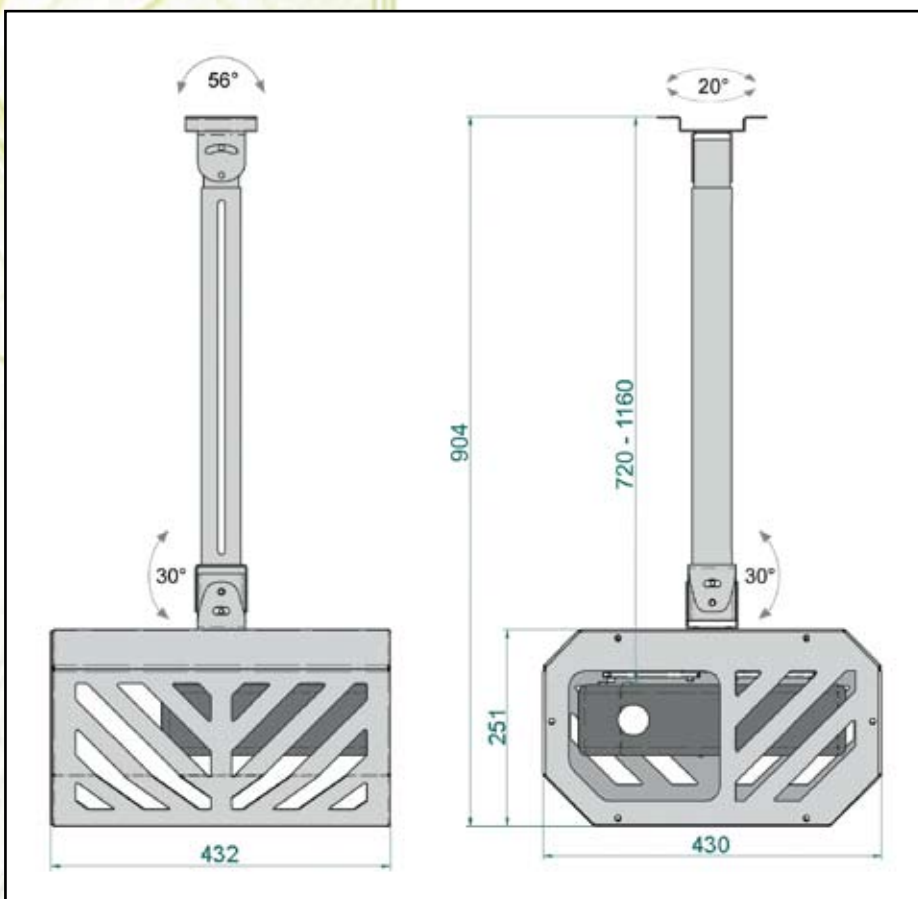

Zastosowanie

VIZBOX 54-80 jest doskonały do wszystkich modeli projektorów. Autorski system regulacji uchwytu pozwala umieścić projektor w każdej realizacji.

Funkcjonalność

VIZBOX 72-116 z wysięgnikiem podnosi bezpieczeństwo projektora. Uchwyt montażowy zapewnia perfekcyjne ustawienie obrazu i stabilność projektora.

Wygoda instalacji

Instalacja projektora do uchwytu VIZBOX 72-116 to komfort ustawień i prosty montaż.

System prowadzenia kabli w VIZBOX 72-116 gwarantuje eleganckie wykonanie instalacji. Uchwyt posiada płynną regulację wysięgu.

Nazwa	VIZBOX 72-116
Regulacja wysięgu	• płynna • zakres 72 - 116 cm
Masa własna	13 kg
Udźwig	15 kg
Wykończenie	srebrno-popielaty lakier proszkowy
Nastawność	• góra/dół • prawo/lewo • pochylenie względem ekranu
Wymiary	• D - 432 mm • W - 430 mm • H - 720/1160 mm
Przestrzeń instalacyjna	regulowana
Okablowanie	system prowadzenia kabli
W zestawie	• kompletny uchwyt • zestaw montażowy • szablon instalacyjny • instrukcja
Bezpieczeństwo	stabilny system instalacji
Gwarancja	2 lata
Produkcja	VIZ-ART Polska