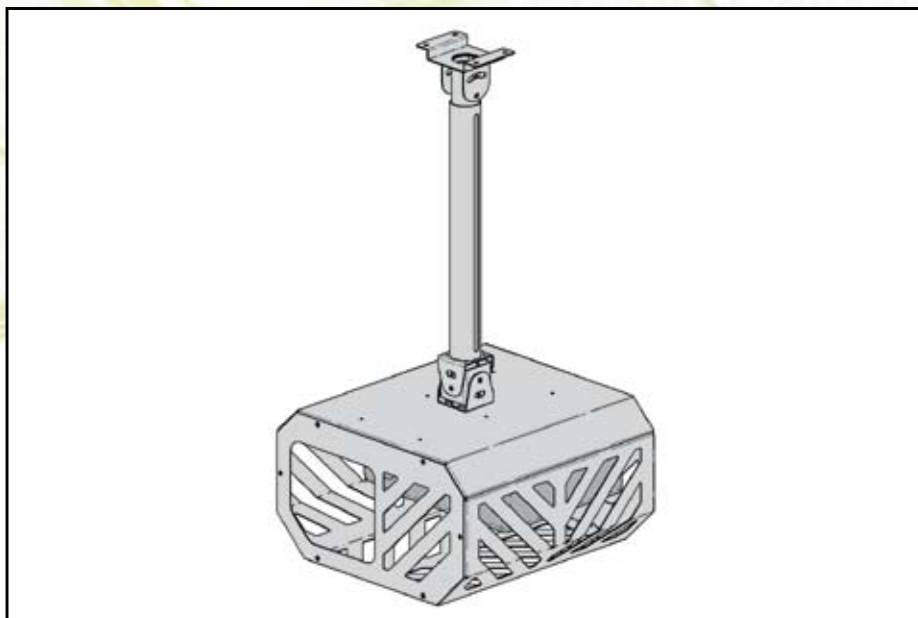

Obudowa do projektora **VIZBOX[®]** 72-116

uznanie specjalistów

Ochronna obudowa VIZBOX 72-116 do projektorów ze swobodnym przepływem powietrza. Idealne rozwiązanie do instalacji sufitowych w miejscach, gdzie dostęp mają także osoby postronne. Obudowa z zainstalowanym projektorem zamykana jest na klucz.

VIZ-ART
AUTOMATION
www.viz-art.pl

Obudowa do projektora VIZBOX® 72-116

Opis produktu

VIZBOX 72-116 zapewnia prostą instalację projektora do sufitu oraz regulację urządzenia w każdej osi. To doskonałe rozwiązanie komfortowej i estetycznej instalacji projektora do sufitu. System prowadzenia kabli zapewnia estetykę montażu. Obudowa z zainstalowanym projektorem, zamykana jest na klucz.

Zastosowanie

VIZBOX 54-80 jest doskonały do wszystkich modeli projektorów. Autorski system regulacji uchwytu pozwala umieścić projektor w każdej realizacji.

Funkcjonalność

VIZBOX 72-116 z wysięgnikiem podnosi bezpieczeństwo projektora. Uchwyt montażowy zapewnia perfekcyjne ustawienie obrazu i stabilność projektora.

Wygoda instalacji

Instalacja projektora do uchwytu VIZBOX 72-116 to komfort ustawień i prosty montaż.

System prowadzenia kabli w VIZBOX 72-116 gwarantuje eleganckie wykonanie instalacji. Uchwyt posiada płynną regulację wysięgu.