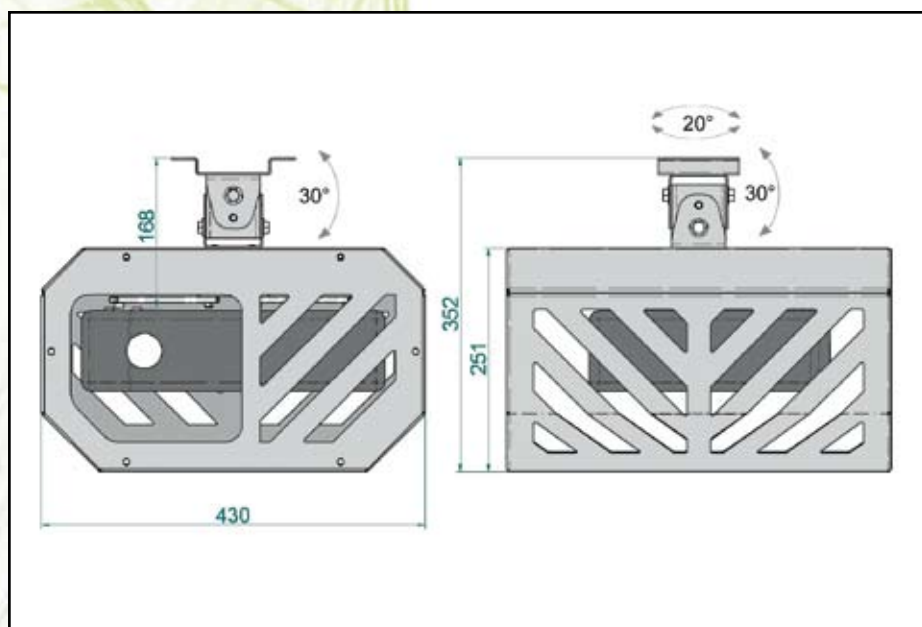

Obudowa do projektora VIZBOX® Slim

Opis produktu

VIZBOX Slim zapewnia prostą instalację projektora do sufitu oraz regulację urządzenia w każdej osi. To doskonałe rozwiązanie komfortowej i estetycznej instalacji projektora do ściany. Unikatowy system prowadzenia kabli, gwarantuje bezpieczeństwo projektora.

Wygoda instalacji

Instalacja projektora do uchwytu VIZBOX Slim to komfort ustawień i prosty montaż.

System prowadzenia kabli w VIZBOX Slim gwarantuje eleganckie wykonanie instalacji. Uchwyt posiada płynną regulację wysięgu.

Nazwa	VIZBOX Slim
Regulacja wysięgu	płynna
Masa własna	10,5 kg
Udźwig	15 kg
Wykończenie	srebrno-popielaty lakier proszkowy
Nastawność	<ul style="list-style-type: none"> • góra/dół • prawo/lewo • pochylenie względem ekranu
Wymiary	<ul style="list-style-type: none"> • D - 432 mm • W - 430 mm • H - 352 mm
Przestrzeń instalacyjna	regulowana
Okablowanie	system prowadzenia kabli
W zestawie	<ul style="list-style-type: none"> • kompletny uchwyt • zestaw montażowy • szablon instalacyjny • instrukcja
Bezpieczeństwo	stabilny system instalacji
Gwarancja	2 lata
Produkcja	VIZ-ART Polska