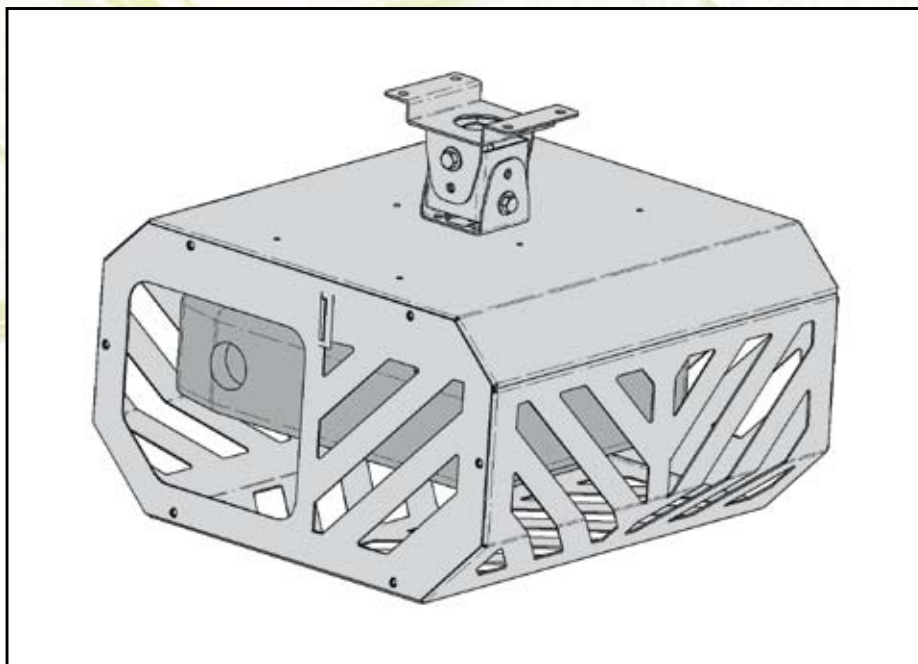

Obudowa do projektora **VIZBOX[®]** Slim

uznanie specjalistów

Ochronna obudowa VIZBOX Slim do projektorów ze swobodnym przepływem powietrza. Idealne rozwiązanie do instalacji sufitowych w miejscach, gdzie dostęp mają także osoby postronne. Obudowa z zainstalowanym projektorem zamykana jest na klucz.

Obudowa do projektora VIZBOX® Slim

Opis produktu

VIZBOX Slim zapewnia prostą instalację projektora do sufitu oraz regulację urządzenia w każdej osi. To doskonałe rozwiązanie komfortowej i estetycznej instalacji projektora do ściany. Unikatowy system prowadzenia kabli, gwarantuje bezpieczeństwo projektora.

Zastosowanie

VIZBOX Slim jest doskonały do wszystkich modeli projektorów. Autorski system regulacji uchwytu pozwala umieścić projektor w każdej realizacji.

Funkcjonalność

VIZBOX Slim z wysięgnikiem zapewnia perfekcyjne ustawienie obrazu i stabilność projektora.

Wygoda instalacji

Instalacja projektora do uchwytu VIZBOX Slim to komfort ustawień i prosty montaż.

System prowadzenia kabli w VIZBOX Slim gwarantuje eleganckie wykonanie instalacji. Uchwyt posiada płynną regulację wysięgu.