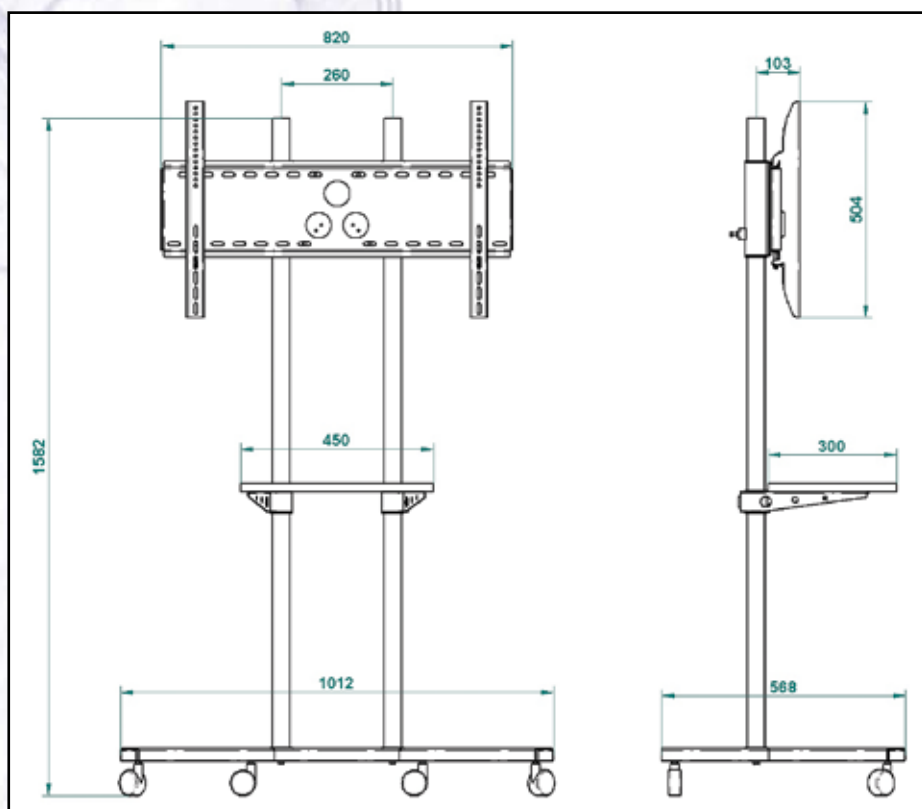

Troszczymy się o ekologię. Segregujemy pozostałości poprodukcyjne.
	Szanujemy Twój czas. Produkty wykonane są precyzyjnie, zapewniając szybki montaż.
	Produkcja wykonywana w Polsce. Nie importujemy produktów z Azji.
	Bezpieczeństwo użytkowania dla dzieci i osób starszych.
	Produkty wykonywane przez osoby dorosłe. Nie popieramy pracy dzieci.

Opis produktu

Stand GEMINI Plasma gwarantuje stabilne uchwycenie monitora LCD z możliwością przemieszczania w różne miejsca. Oryginalny design szlifowanej stali pasuje do wszystkich miejsc. GEMINI Plasma jest wyjątkowa do miejsc o zmiennym zastosowaniu i organizacji.

Zastosowanie

Wyjątkowość standu GEMINI Plasma znajduje częste zastosowanie na targach i eventach. GEMINI to komfort, estetyka i mobilność TV plazmowego.

Funkcjonalność

Stand GEMINI Plasma rekomendowany jest do miejsc, o zmiennej organizacji wnętrza. Wygodne przechowywanie i przewóz.

Wygoda instalacji

Zamontuj TV plazmowy do standu GEMINI i umieść go w każdym miejscu. Regulacja uchwytu pozwala zamontować wiele modeli plazm w szybki i łatwy sposób. Doskonały do sal hotelowych na wynajem.

Dołączony uchwyt uniwersalny do TV plazmowych pozwala na montaż plazm oraz LCD. Szybki i prosty montaż i demontaż urządzeń.

Zastosowanie mobilnych standów:

- sale konferencyjne
- miejsca sprzedaży i ekspozycji
- hale i stoiska targowe
- imprezy, eventy
- hotele z salami na wynajem

Nazwa	GEMINI Plasma Mobile
Masa własna	21 kg
Udźwig	75 kg
Wykończenie	stal szlachetna + srebrno-popielaty lakier proszkowy
Funkcjonalność	• mobilność - 4 kółka • regulacja wysokości TV i półki
Opcje	• półka • dodatkowy uchwyt na dodatkowa plazmę
Wymiary	• D - 568 mm • W - 1012 mm • H - 1582 mm
W zestawie	• kompletny stand • uchwyt do LCD + TV plazmowych • zestaw montażowy • kółka jezdne • instrukcja
Bezpieczeństwo	• stabilny system ekspozycji • blokada kółek
Gwarancja	2 lata
Produkcja	VIZ-ART Polska