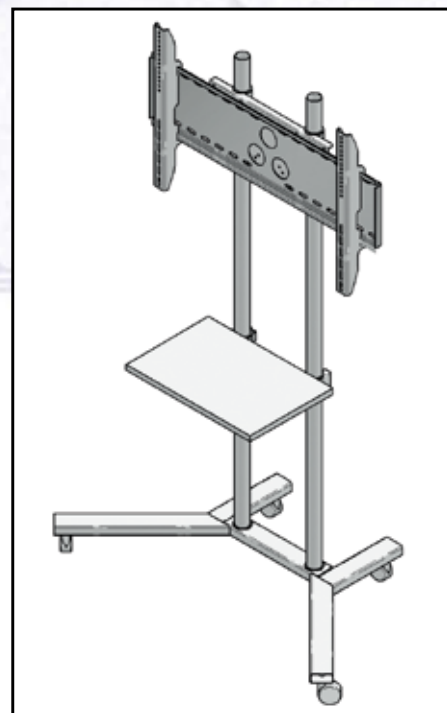

Troszczymy się o ekologię. Segregujemy pozostałości poprodukcyjne.
	Szanujemy Twój czas. Produkty wykonane są precyzyjnie, zapewniając szybki montaż.
	Produkcja wykonywana w Polsce. Nie importujemy produktów z Azji.
	Bezpieczeństwo użytkowania dla dzieci i osób starszych.
	Produkty wykonywane przez osoby dorosłe. Nie popieramy pracy dzieci.

Opis produktu

Stand GEMINI Plasma gwarantuje stabilne uchwycenie monitora LCD z możliwością przemieszczania w różne miejsca. Oryginalny design szlifowanej stali pasuje do wszystkich miejsc. GEMINI Plasma jest wyjątkowa do miejsc o zmiennym zastosowaniu i organizacji.

Zastosowanie

Wyjątkowość standu GEMINI Plasma znajduje częste zastosowanie na targach i eventach. GEMINI to komfort, estetyka i mobilność TV plazmowego.

Funkcjonalność

Stand GEMINI Plasma rekomendowany jest do miejsc, o zmiennej organizacji wnętrza. Wygodne przechowywanie i przewóz.

Wygoda instalacji

Zamontuj TV plazmowy do standu GEMINI i umieść go w każdym miejscu. Regulacja uchwytu pozwala zamontować wiele modeli plazm w szybki i łatwy sposób. Doskonały do sal hotelowych na wynajem.

Dołączony uchwyt uniwersalny do TV plazmowych pozwala na montaż plazm oraz LCD. Szybki i prosty montaż i demontaż urządzeń.

Zastosowanie mobilnych standów:

- sale konferencyjne
- miejsca sprzedaży i ekspozycji
- hale i stoiska targowe
- imprezy, eventy
- hotele z salami na wynajem

Nazwa	GEMINI Plasma Mobile
Masa własna	21 kg
Udźwig	75 kg
Wykończenie	stal szlachetna + srebrno-popielaty lakier proszkowy
Funkcjonalność	• mobilność - 4 kółka • regulacja wysokości TV i półki
Opcje	• półka • dodatkowy uchwyt na dodatkowa plazmę
Wymiary	• D - 568 mm • W - 1012 mm • H - 1582 mm
W zestawie	• kompletny stand • uchwyt do LCD + TV plazmowych • zestaw montażowy • kółka jezdne • instrukcja
Bezpieczeństwo	• stabilny system ekspozycji • blokada kółek
Gwarancja	2 lata
Produkcja	VIZ-ART Polska