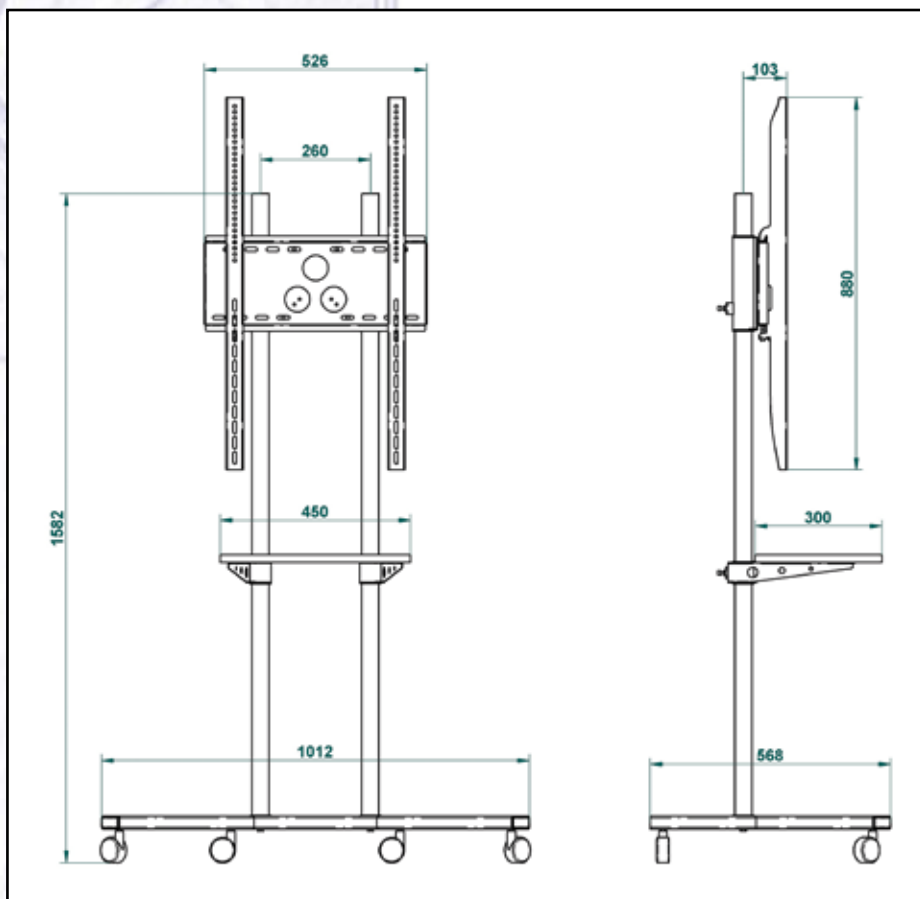

Stand GEMINI Vertical® Mobile

Cechy produktu

- stabilność i mobilność
- łatwość montażu
- szczotkowana stal nie niszczy się w trakcie użytkowania
- pionowy system montażu

Zastosowanie

Wyjątkowość standu GEMINI Vertical znajduje różne zastosowania:

- lotniska
- obiekty sportowe
- hale wystawowo-wystawiennicze
- banki i poczty
- hotele, sale konferencyjne

Funkcjonalność

Stand GEMINI Vertical rekomendowany jest do miejsc, o zmiennej organizacji wnętrza.

Cechuje go również wygodne przechowywanie i przewóz. GEMINI

	Troszczymy się o ekologię. Segregujemy pozostałości poprodukcyjne.
	Szanujemy Twój czas. Produkty wykonane są precyzyjnie, zapewniając szybki montaż.
	Produkcja wykonywana w Polsce. Nie importujemy produktów z Azji.
	Bezpieczeństwo użytkowania dla dzieci i osób starszych.
	Produkty wykonywane przez osoby dorosłe. Nie popieramy pracy dzieci.

to komfort, estetyka i mobilność TV plazmowego.

Wygoda instalacji

Zamontuj TV plazmowy do standu GEMINI i ustaw go w wybranym miejscu. Regulacja uchwytu pozwala zamontować wiele modeli plazm w szybki i łatwy sposób.

Dołączony uchwyt uniwersalny do TV plazmowych pozwala na montaż plazm oraz LCD. Szybki, prosty montaż i demontaż urządzeń. Proste i wygodne przemieszczanie standu w wybrane miejsca.

Nazwa	GEMINI Vertical Mobile
Wielkość telewizora	37" - 50"
Masa własna	18,5 kg
Udźwig	65 kg
Wykończenie	stal szlachetna + srebrno-popielaty lakier proszkowy
Funkcjonalność	• mobilność - 4 kółka • regulacja wysokości TV i półki
Opcje	• półka • dodatkowy uchwyt na dodatkowa plazmę
Wymiary	• D - 568 mm • W - 1012 mm • H - 1582 mm
W zestawie	• kompletny stand • uchwyt do LCD + TV plazmowych • zestaw montażowy • kółka jezdne • instrukcja
Bezpieczeństwo	• stabilny system ekspozycji • blokada kółek
Gwarancja	2 lata
Produkcja	VIZ-ART Polska