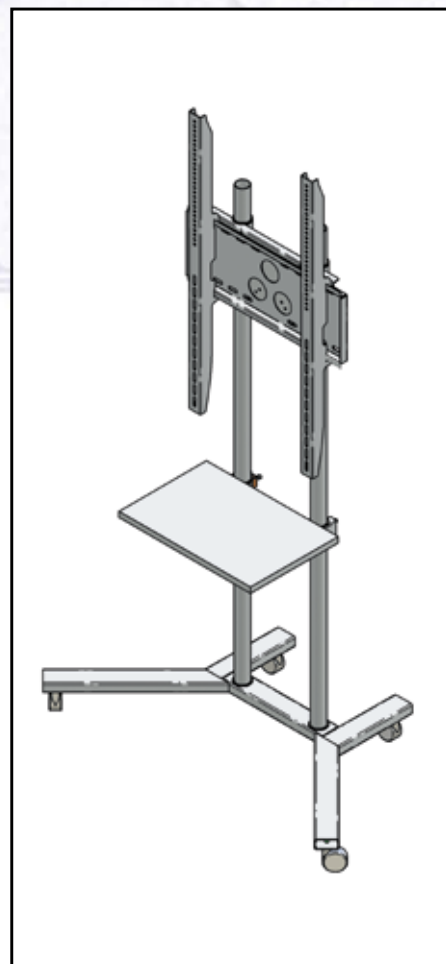

Stand GEMINI Vertical® Mobile

Cechy produktu

- stabilność i mobilność
- łatwość montażu
- szczotkowana stal nie niszczy się w trakcie użytkowania
- pionowy system montażu

Zastosowanie

Wyjątkowość standu GEMINI Vertical znajduje różne zastosowania:

- lotniska
- obiekty sportowe
- hale wystawowo-wystawiennicze
- banki i poczty
- hotele, sale konferencyjne

Funkcjonalność

Stand GEMINI Vertical rekomendowany jest do miejsc, o zmiennej organizacji wnętrza.

Cechuje go również wygodne przechowywanie i przewóz. GEMINI

	Troszczymy się o ekologię. Segregujemy pozostałości poprodukcyjne.
	Szanujemy Twój czas. Produkty wykonane są precyzyjnie, zapewniając szybki montaż.
	Produkcja wykonywana w Polsce. Nie importujemy produktów z Azji.
	Bezpieczeństwo użytkowania dla dzieci i osób starszych.
	Produkty wykonywane przez osoby dorosłe. Nie popieramy pracy dzieci.

to komfort, estetyka i mobilność TV plazmowego.

Wygoda instalacji

Zamontuj TV plazmowy do standu GEMINI i ustaw go w wybranym miejscu. Regulacja uchwytu pozwala zamontować wiele modeli plazm w szybki i łatwy sposób.

Dołączony uchwyt uniwersalny do TV plazmowych pozwala na montaż plazm oraz LCD. Szybki, prosty montaż i demontaż urządzeń. Proste i wygodne przemieszczanie standu w wybrane miejsca.

Nazwa	GEMINI Vertical Mobile
Wielkość telewizora	37" - 50"
Masa własna	18,5 kg
Udźwig	65 kg
Wykończenie	stal szlachetna + srebrno-popielaty lakier proszkowy
Funkcjonalność	• mobilność - 4 kółka • regulacja wysokości TV i półki
Opcje	• półka • dodatkowy uchwyt na dodatkowa plazmę
Wymiary	• D - 568 mm • W - 1012 mm • H - 1582 mm
W zestawie	• kompletny stand • uchwyt do LCD + TV plazmowych • zestaw montażowy • kółka jezdne • instrukcja
Bezpieczeństwo	• stabilny system ekspozycji • blokada kółek
Gwarancja	2 lata
Produkcja	VIZ-ART Polska