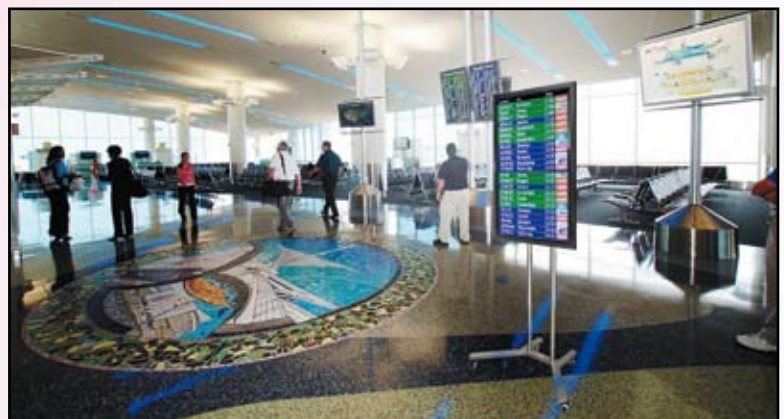

Stand GEMINI Vertical[®] Mobile

uznanie specjalistów

Stand jezdny GEMINI Vertical Mobile przeznaczony jest do instalacji TV plazmowych w pionie. Sprawdza się w wielu instalacjach. Wybierany jest do miejsc o dynamicznym charakterze, gdzie często zmieniane jest przeznaczenie i układ sali, a tym samym lokalizacja urządzeń prezentacyjnych.

Stand GEMINI Vertical[®] Mobile

Cechy produktu

- stabilność i mobilność
- łatwość montażu
- szczotkowana stal nie niszczy się w trakcie użytkowania
- pionowy system montażu

Zastosowanie

Wyjątkowość standu GEMINI Vertical znajduje różne zastosowania:

- lotniska
- obiekty sportowe
- hale wystawowo-wystawiennicze
- banki i poczty
- hotele, sale konferencyjne

Funkcjonalność

Stand GEMINI Vertical rekomendowany jest do miejsc, o zmiennej organizacji wnętrza.