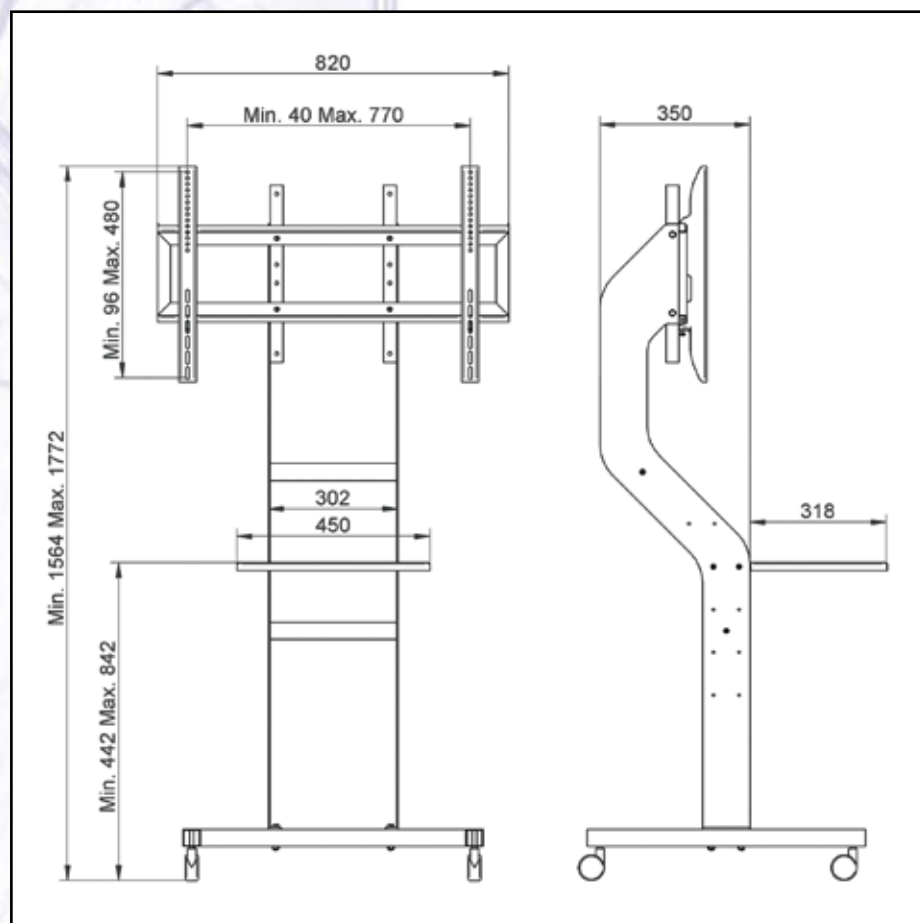

Miejsca użytkowania:

- targi i eventy
- sale konferencyjne
- wystawy i ekspozycje
- lotniska

Nazwa	LIBRA Plasma Mobile
Otwory montażowe telewizora	<ul style="list-style-type: none"> • pionowo: 96 - 480 mm • poziomo: 40 - 770 mm
Masa własna	30 kg
Udźwig	75 kg
Wykończenie	srebrno-popielaty lakier proszkowy
Funkcjonalność	<ul style="list-style-type: none"> • mobilność - 4 kółka • regulacja wysokości TV półki - 4 pozycje
Wymiary	<ul style="list-style-type: none"> • D - 350 mm • W - 820 mm • H - 1758 mm
W zestawie	<ul style="list-style-type: none"> • kompletny uchwyt • zestaw montażowy • kółka jezdne • instrukcja
Bezpieczeństwo	<ul style="list-style-type: none"> • stabilny system ekspozycji • blokada kółek
Gwarancja	2 lata
Produkcja	VIZ-ART Polska