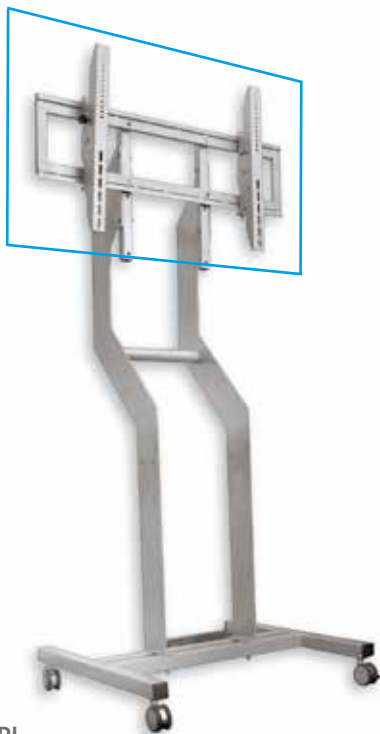

LIBRA Mobil

Zalety standu: stabilny stand do wielu modeli monitorów, wygodna podstawa z kółkami. Model stosowany w biurach, hotelach, podczas imprez targowych i plenerowych. Uznany za stabilność i udźwig do 75 kg.

Funkcjonalność: prosty montaż telewizora; stabilność i trwałość w użytkowaniu; pasuje do wielu monitorów; podstawa jezdna i kółka z hamulcami; opcjonalnie półka na laptopa czy DVD.

Stand mobilny do monitorów uniwersalny dla wielu modeli i marek monitorów. Stabilność i trwałość standu pozwala na użycie

go w każdym wnętrzu. Lubią go za stabilność, wygląd i wygodę użytkowania.

WWW.VIZ-ART.PL

Dostępne modele: • LIBRA Mobil

LIBRA Mobil	
Udźwig [kg]	75
Masa własna [kg]	30
Wymiary [mm]	D - 350 W - 820 H - 1758
Okablowanie	system prowadzenia kabli
Zabezpieczenia	stabilny system instalacji
W zestawie	• stand; • zestaw montażowy; • instrukcja;
Gwarancja	2 lata
Produkcja	VIZ-ART Automation Polska

Łatwy montaż

Precyzja

Edycja 2.0