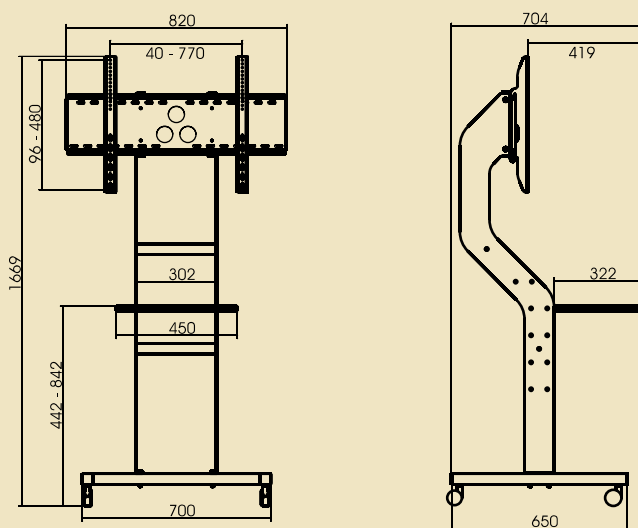

go w każdym wnętrzu. Lubią go za stabilność, wygląd i wygodę użytkowania.

WWW.VIZ-ART.PL

Dostępne modele: • LIBRA Mobil

LIBRA Mobil	
Udźwig [kg]	75
Masa własna [kg]	30
Wymiary [mm]	D - 350 W - 820 H - 1758
Okablowanie	system prowadzenia kabli
Zabezpieczenia	stabilny system instalacji
W zestawie	• stand; • zestaw montażowy; • instrukcja;
Gwarancja	2 lata
Produkcja	VIZ-ART Automation Polska