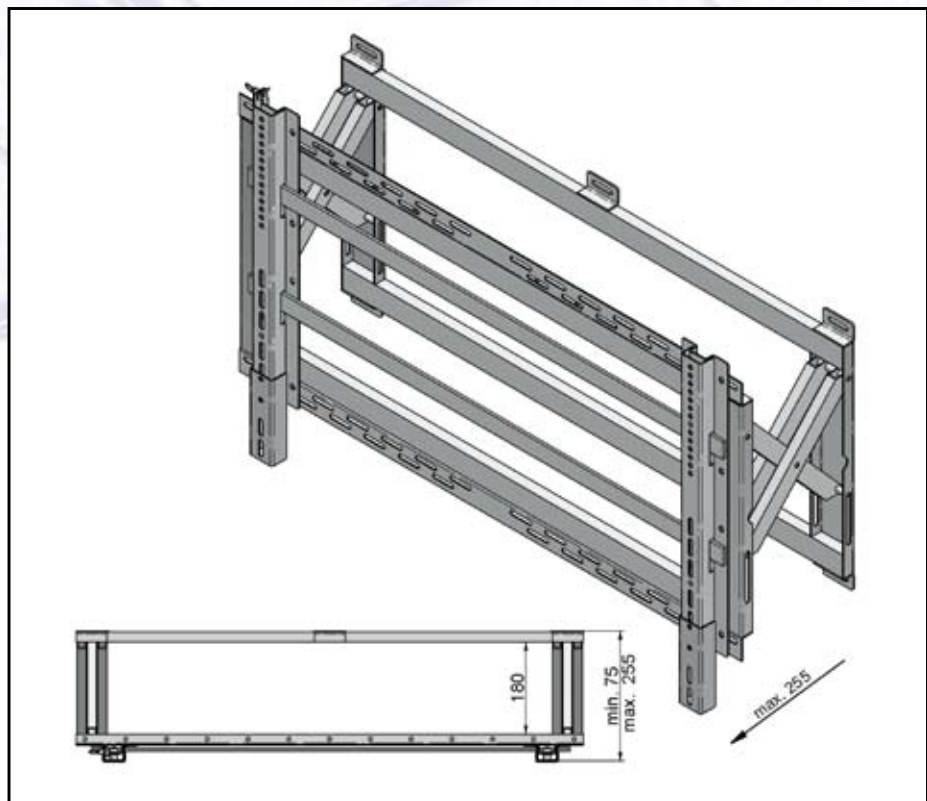

Uchwyt **COMFORT** Plasma Mount®

mistrzowski chwyt

uchwyt COMFORT to bardzo praktyczne i komfortowe rozwiązanie do plazm.
Uchwyt COMFORT stosowany jest w wymagających realizacjach, gdzie nie można pozwolić na zastosowanie półśrodków.
COMFORT Plasma Mount - jakość potwierdzona certyfikatem.

VIZ-ART
AUTOMATION
www.viz-art.pl

Uchwyt COMFORT Plasma Mount®

Opis produktu

Uchwyt COMFORT Plasma Mount przeznaczony jest do nowoczesnych realizacji. Umożliwia on zamocowanie plazmy w dowolnej odległości od ściany. Dzięki temu COMFORT w wielu sytuacjach bywa niezastąpiony. COMFORT Plasma Mount to 100% jakość w nowoczesnych rozwiązaniach.

Zastosowanie

Uchwyt COMFORT jest rekomendowany do wielu modeli plazm. Jego uniwersalność i elastyczność znacznie zwiększa komfort użytkownika.

Wygoda instalacji

Zamontujesz telewizor plazmowy do uchwytu COMFORT w szybki i łatwy sposób. Uniwersalna regulacja zapewnia dopasowanie uchwytu do wielu modeli plazm.

Miejsca użytkowania:

- wewnątrz Kina Domowego
- miejsca użyteczności publicznej
- sale wykładowe
- kina i teatry.

Nazwa	COMFORT Plasma Mount
Typy	<ul style="list-style-type: none"> • Medium (M) • Large (L)
Regulacja	<ul style="list-style-type: none"> • pionowo: 96 - 480 mm (+ 94 opcjonalnie) • poziomo: 150 - 735 (M), 900 (L) • odległość od ściany - od 75 do 255 mm
Masa własna	<ul style="list-style-type: none"> • 17,9 kg (M) • 19,9 kg (L)
Udźwig	85 kg
Nastawność	dopasowanie ustawień do modelu plazmy
Wykończenie	<ul style="list-style-type: none"> • srebrno-popielaty lakier proszkowy • czarny
Wymiary	<ul style="list-style-type: none"> • D - 76 mm • W - 824 mm (M) 995 mm (L) • H - 527 mm (+ 94 opcjonalnie)
W zestawie	<ul style="list-style-type: none"> • kompletny uchwyt • zestaw montażowy • instrukcja
Bezpieczeństwo	<ul style="list-style-type: none"> • stabilny system instalacji • blokada monitora
Gwarancja	2 lata
Produkcja	VIZ-ART Polska