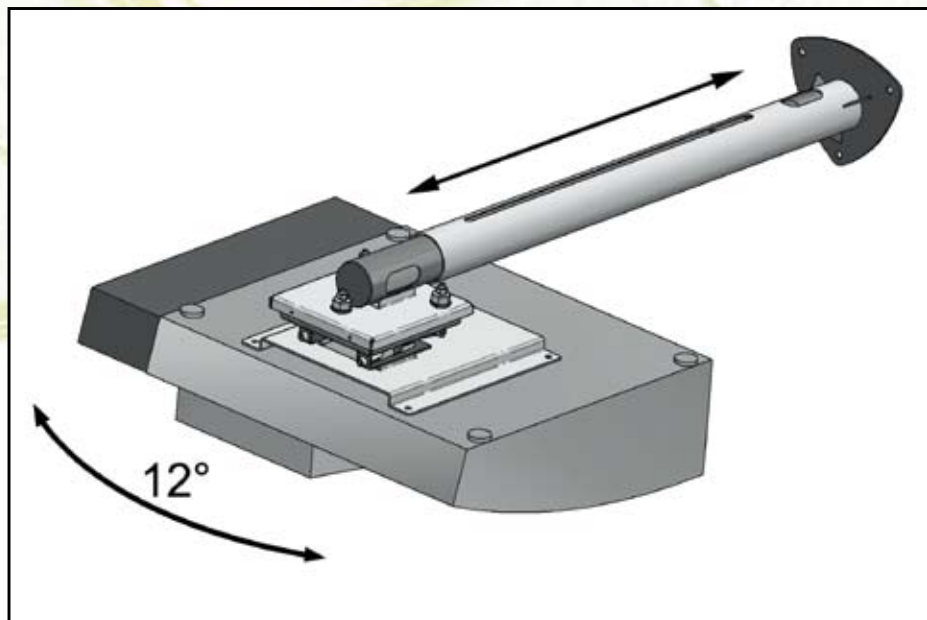

# Uchwyt CP-A Mount®

*uznanie specjalistów*

Wybierasz wyjątkowy projektor?

W VIZ-ART zaprojektowaliśmy specjalny uchwyt do wygodnej i precyzyjnej kalibracji projektorów Hitachi. Komfort użytkowania stawia go na pozycji lidera rynku AV. CP-A Mount to autorskie połączenie doświadczenia z nowoczesnością.

## Opis produktu

Uchwyt CP-A Mount zapewnia prostą instalację oraz wygodną i precyzyjną regulację projektora. Uchwyt CPA zapewnia komfortową i estetyczną instalację projektora do ściany. Unikatowy system prowadzenia kabli, gwarantuje wyjątkową estetykę montażu.

## Zastosowanie

Uchwyt CP-A Mount jest dedykowany do projektorów Hitachi, gwarantuje maksymalne uproszczenie kalibracji. Pełna regulacja uchwytu i szeroki zakres wysięgu pozwalają umieścić projektor w każdej odległości.

## Funkcjonalność

CP-A Mount z wysięgnikiem zapewnia wygodne i szybkie ustawienie obrazu i stabilność projektora.