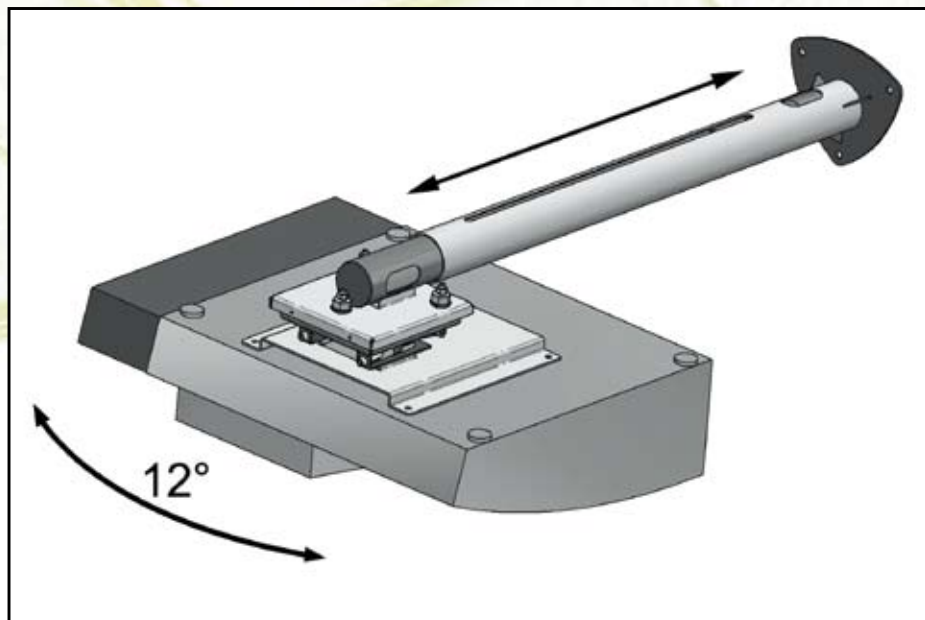

Uchwyt CP-A Mount®

uznanie specjalistów

Wybierasz wyjątkowy projektor?

W VIZ-ART zaprojektowaliśmy specjalny uchwyt do wygodnej i precyzyjnej kalibracji projektorów Hitachi. Komfort użytkowania stawia go na pozycji lidera rynku AV. CP-A Mount to autorskie połączenie doświadczenie z nowoczesnością.

Niezastąpiony w każdej realizacji.

VIZ-ART
AUTOMATION

www.viz-art.pl

Uchwyt CP-A Mount®

Opis produktu

Uchwyt CP-A Mount zapewnia prostą instalację oraz wygodną i precyzyjną regulację projektora. Uchwyt CPA zapewnia komfortową i estetyczną instalację projektora do ściany. Unikatowy system prowadzenia kabli, gwarantuje wyjątkową estetykę montażu.

Zastosowanie

Uchwyt CP-A Mount jest dedykowany do projektorów Hitachi, gwarantuje maksymalne uproszczenie kalibracji. Pełna regulacja uchwytu i szeroki zakres wysięgu pozwalają umieścić projektor w każdej odległości.

Wygoda instalacji

System regulacji projektora zapewnia wyjątkowo proste ustawienie projektora względem ekranu. CP-A Mount to prosty montaż i komfort użytkownika. System prowadzenia kabli w CP-A Mount gwarantuje eleganckie wykonanie instalacji.