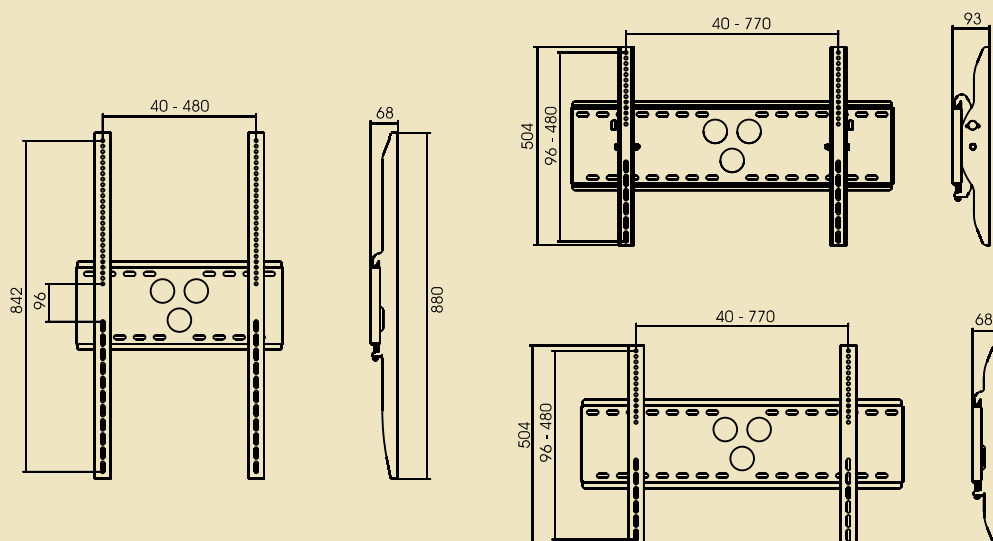

# FLEXI / STATIC / STATIC Vertical

**Zalety uchwytu:** wyjątkowo solidna linia uchwytów do TV, modele gwarantujący bezpieczne użytkowanie i stabilność instalacji w wersjach stały, pochylany i wertykalny. Regulacja rozstawu otworów do wielu modeli TV.

**Funkcjonalność:** łatwy montaż TV; regulacja miejsc montażowych; solidne wykonanie, stabilność i bezpieczeństwo montażu; pasuje do wielu modeli TV.

Najbardziej popularne i stabilne uchwyty ścienne do TV plazmowych i LCD. Uniwersalny dla wielu modeli TV i różnych marek. Udźwignięcie

nawet 65 kg. Lakier proszkowy - kolor standard i wg palety RAL.

WWW.VIZ-ART.PL

- Dostępne modele:
- FLEXI Plasma Mount (a)
  - STATIC Plasma Mount (b)
  - STATIC VERTICAL Plasma Mount (c)

FLEXI (a); STATIC (b); STATIC Vertical (c)	
Udźwignięcie [kg]	a: 65; b:65; c:65
Masa własna [kg]	a: 5,2; b:5,1; c:6,1
Wymiary [mm]	D - 93; b:68; c:70 W - 820; b:820; c:880 H - 504; b:504; c:521
Okablowanie	system prowadzenia kabli
Zabezpieczenia	stabilny system instalacji
W zestawie	• obudowa; • zestaw montażowy; • włącznik klawiszowy; • instrukcja;
Gwarancja	2 lata
Produkcja	VIZ-ART Automation Polska