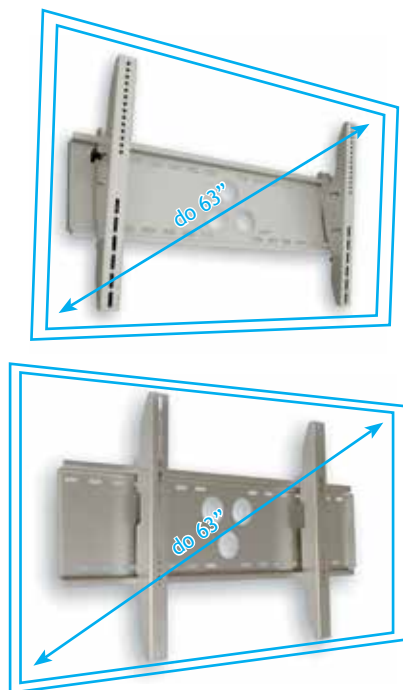

# FLEXI / STATIC / STATIC Vertical

**Zalety uchwytu:** wyjątkowo solidna linia uchwytów do TV, modele gwarantujący bezpieczne użytkowanie i stabilność instalacji w wersjach stały, pochylany i wertykalny. Regulacja rozstawu otworów do wielu modeli TV.

**Funkcjonalność:** łatwy montaż TV; regulacja miejsc montażowych; solidne wykonanie, stabilność i bezpieczeństwo montażu; pasuje do wielu modeli TV.

Najbardziej popularne i stabilne uchwyty ścienne do TV plazmowych i LCD. Uniwersalny dla wielu modeli TV i różnych marek. Udźwignięcie

nawet 65 kg. Lakier proszkowy - kolor standard i wg palety RAL.

WWW.VIZ-ART.PL

- Dostępne modele:
- FLEXI Plasma Mount (a)
  - STATIC Plasma Mount (b)
  - STATIC VERTICAL Plasma Mount (c)

FLEXI (a); STATIC (b); STATIC Vertical (c)	
Udźwignięcie [kg]	a: 65; b:65; c:65
Masa własna [kg]	a: 5,2; b:5,1; c:6,1
Wymiary [mm]	D - 93; b:68; c:70 W - 820; b:820; c:880 H - 504; b:504; c:521
Okablowanie	system prowadzenia kabli
Zabezpieczenia	stabilny system instalacji
W zestawie	• uchwyt; • zestaw montażowy; • instrukcja;
Gwarancja	2 lata
Produkcja	VIZ-ART Automation Polska