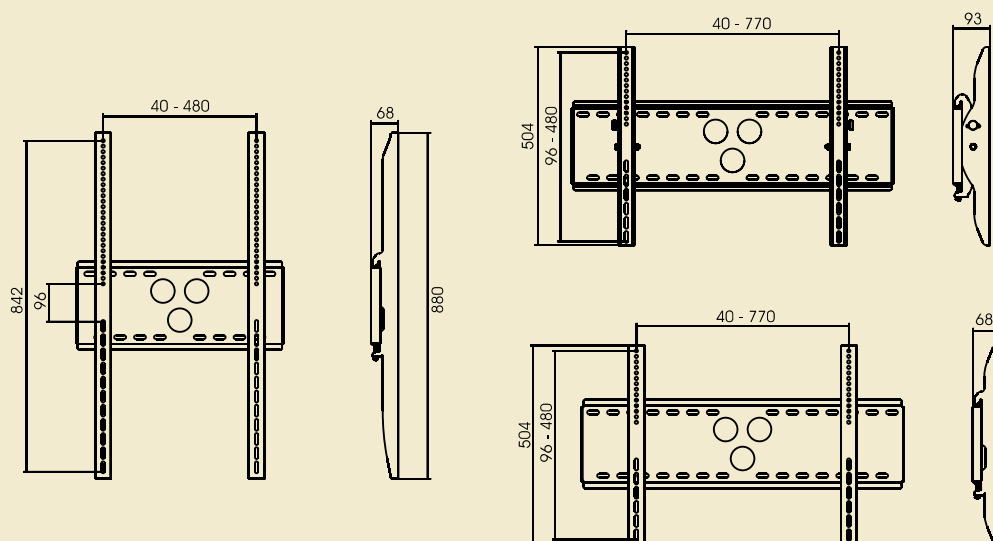

# FLEXI / STATIC / STATIC Vertical

**Zalety uchwytu:** wyjątkowo solidna linia uchwytów do TV, modele gwarantujący bezpieczne użytkowanie i stabilność instalacji w wersjach stały, pochylany i wertykalny. Regulacja rozstawu otworów do wielu modeli TV.

**Funkcjonalność:** łatwy montaż TV; regulacja miejsc montażowych; solidne wykonanie, stabilność i bezpieczeństwo montażu; pasuje do wielu modeli TV.

Najbardziej popularne i stabilne uchwyty ścienne do TV plazmowych i LCD. Uniwersalny dla wielu modeli TV i różnych marek. Udźwignięcie

nawet 65 kg. Lakier proszkowy - kolor standard i wg palety RAL.

WWW.VIZ-ART.PL

- Dostępne modele:
- FLEXI Plasma Mount (a)
  - STATIC Plasma Mount (b)
  - STATIC VERTICAL Plasma Mount (c)

FLEXI (a); STATIC (b); STATIC Vertical (c)	
Udźwignięcie [kg]	a: 65; b:65; c:65
Masa własna [kg]	a: 5,2; b:5,1; c:6,1
Wymiary [mm]	D - 93; b:68; c:70 W - 820; b:820; c:880 H - 504; b:504; c:521
Okablowanie	system prowadzenia kabli
Zabezpieczenia	stabilny system instalacji
W zestawie	• uchwyt; • zestaw montażowy; • instrukcja;
Gwarancja	2 lata
Produkcja	VIZ-ART Automation Polska