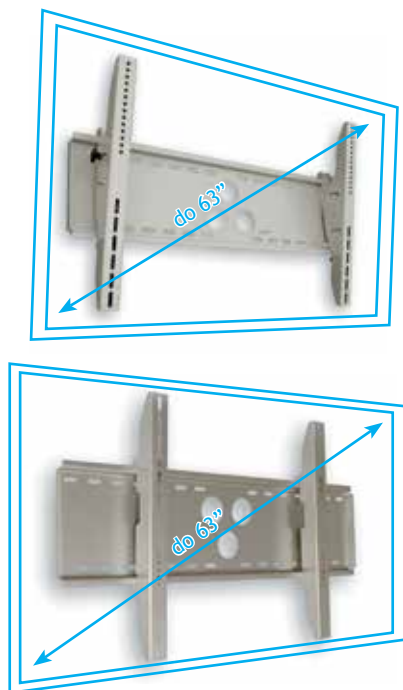

# FLEXI / STATIC / STATIC Vertical

**Zalety uchwytu:** wyjątkowo solidna linia uchwytów do TV, modele gwarantujący bezpieczne użytkowanie i stabilność instalacji w wersjach stały, pochylany i wertykalny. Regulacja rozstawu otworów do wielu modeli TV.

**Funkcjonalność:** łatwy montaż TV; regulacja miejsc montażowych; solidne wykonanie, stabilność i bezpieczeństwo montażu; pasuje do wielu modeli TV.

Najbardziej popularne i stabilne uchwyty ścienne do TV plazmowych i LCD. Uniwersalny dla wielu modeli TV i różnych marek. Udźwignięcie

nawet 65 kg. Lakier proszkowy - kolor standard i wg palety RAL.

WWW.VIZ-ART.PL

- Dostępne modele:
- FLEXI Plasma Mount (a)
  - STATIC Plasma Mount (b)
  - STATIC VERTICAL Plasma Mount (c)

FLEXI (a); STATIC (b); STATIC Vertical (c)	
Udźwignięcie [kg]	a: 65; b:65; c:65
Masa własna [kg]	a: 5,2; b:5,1; c:6,1
Wymiary [mm]	D - 93; b:68; c:70 W - 820; b:820; c:880 H - 504; b:504; c:521
Okablowanie	system prowadzenia kabli
Zabezpieczenia	stabilny system instalacji
W zestawie	• obudowa; • zestaw montażowy; • włącznik klawiszowy; • instrukcja;
Gwarancja	2 lata
Produkcja	VIZ-ART Automation Polska