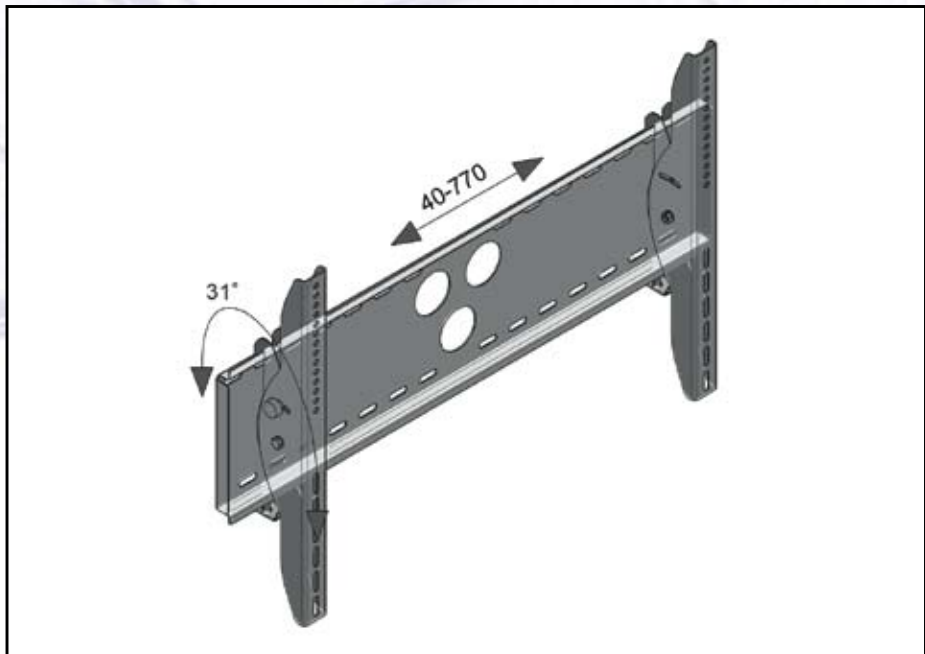

Uchwyty **FLEXI Plasma Mount®**

mistrzowski chwyt

Stabilność, klasyka i bezpieczeństwo, to wszystko zapewnia Ci uchwyt FLEXI. Uchwyt FLEXI stosowany jest w wymagających realizacjach, gdzie nie można pozwolić na zastosowanie półśrodków. Regulacja pochylenia telewizora zwiększa wygodę użytkownika. FLEXI Plasma Mount - jakość potwierdzona certyfikatem i patentem.

VIZ-ART
AUTOMATION

www.viz-art.pl

Uchwyt FLEXI Plasma Mount®

Opis produktu

Uchwyt FLEXI Plasma Mount do nowoczesnych rozwiązań z plazmą na ścianie. FLEXI Plasma Mount to gwarancja stabilnego montażu z jednoczesną możliwością regulacji. FLEXI Plasma Mount to 100% jakość w nowoczesnych rozwiązaniach.

Zastosowanie

Uchwyt FLEXI Plasma Mount rekomendowany do wielu modeli monitorów. Możliwość regulacji i pochylenia to komfort oglądania.

Funkcjonalność

FLEXI Plasma Mount to gwarancja doskonałej instalacji. Płynna regulacja pochylenia zapewnia stabilny montaż i bezkompromisowy efekt.

Miejsca użytkowania:

- wewnątrz Kina Domowego
- sale koncertowe
- lotniska, hale odpraw
- do repertuarów kin i teatrów

Nazwa	FLEXI Plasma Mount
Dopasowanie do monitora	<ul style="list-style-type: none"> • pionowo: 96 - 480 mm • poziomo: 40 - 770 mm
Masa własna	5,2 kg
Udźwig	60 kg
Wykończenie	srebrno-popielaty lakier proszkowy
Nastawność	<ul style="list-style-type: none"> • pochylenie monitora • dopasowanie ustawień do modelu plazmy
Wymiary	<ul style="list-style-type: none"> • D - 93,0 mm • W - 820,0 mm • H - 504,0 mm
W zestawie	<ul style="list-style-type: none"> • kompletny uchwyt • zestaw montażowy • instrukcja
Bezpieczeństwo	<ul style="list-style-type: none"> • stabilny system instalacji • blokada monitora
Gwarancja	2 lata
Produkcja	VIZ-ART Polska