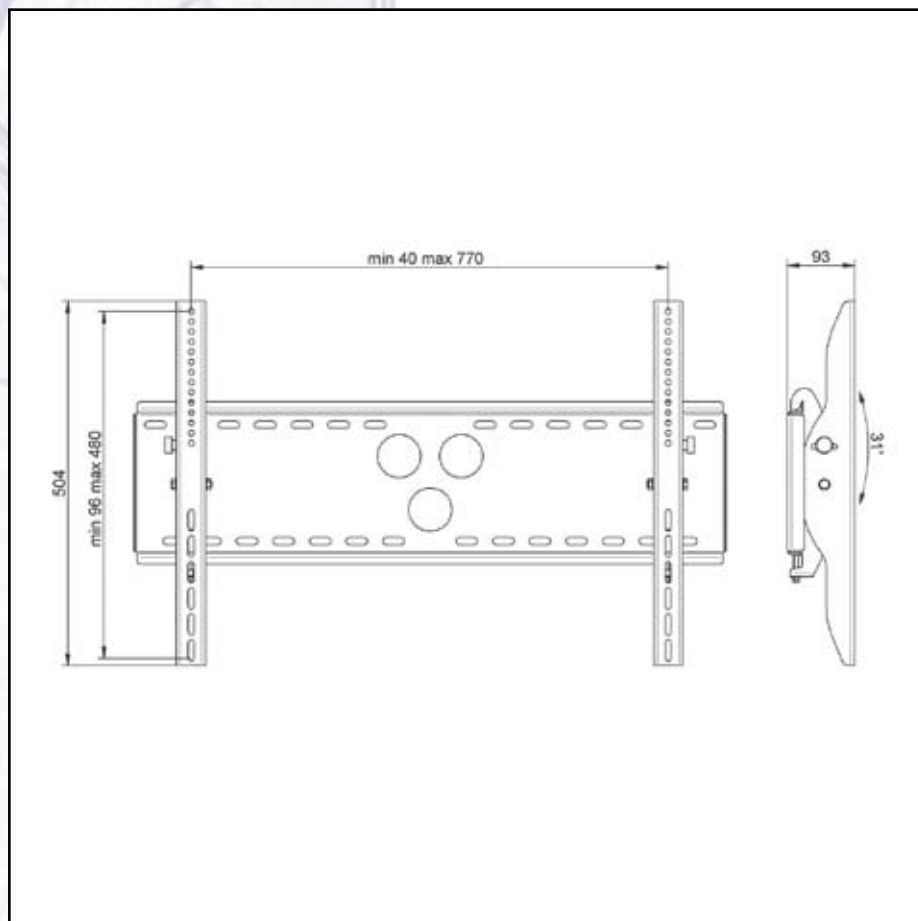

Miejsca użytkowania:

- wewnątrz Kina Domowego
- sale koncertowe
- lotniska, hale odpraw
- do repertuarów kin i teatrów

Nazwa	FLEXI Plasma Mount
Dopasowanie do monitora	<ul style="list-style-type: none"> • pionowo: 96 - 480 mm • poziomo: 40 - 770 mm
Masa własna	5,2 kg
Udźwig	60 kg
Wykończenie	srebrno-popielaty lakier proszkowy
Nastawność	<ul style="list-style-type: none"> • pochylenie monitora • dopasowanie ustawień do modelu plazmy
Wymiary	<ul style="list-style-type: none"> • D - 93,0 mm • W - 820,0 mm • H - 504,0 mm
W zestawie	<ul style="list-style-type: none"> • kompletny uchwyt • zestaw montażowy • instrukcja
Bezpieczeństwo	<ul style="list-style-type: none"> • stabilny system instalacji • blokada monitora
Gwarancja	2 lata
Produkcja	VIZ-ART Polska