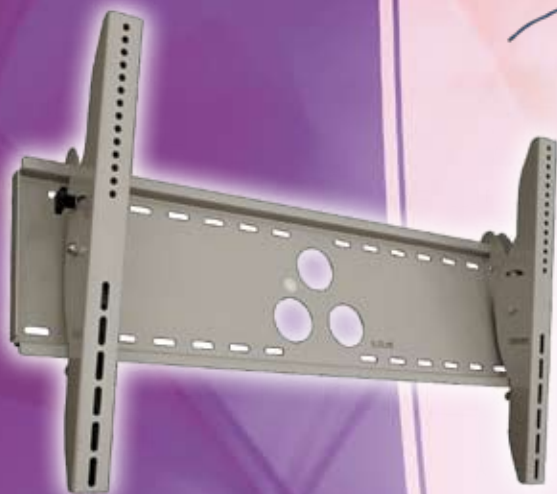

Uchwyty **FLEXI Plasma Mount®**

mistrzowski chwyt

Stabilność, klasyka i bezpieczeństwo, to wszystko zapewnia Ci uchwyt FLEXI. Uchwyt FLEXI stosowany jest w wymagających realizacjach, gdzie nie można pozwolić na zastosowanie półśrodków. Regulacja pochylenia telewizora zwiększa wygodę użytkownika. FLEXI Plasma Mount - jakość potwierdzona certyfikatem i patentem.

VIZ-ART
AUTOMATION

www.viz-art.pl

Uchwyt FLEXI Plasma Mount®

Opis produktu

Uchwyt FLEXI Plasma Mount do nowoczesnych rozwiązań z plazmą na ścianie. FLEXI Plasma Mount to gwarancja stabilnego montażu z jednoczesną możliwością regulacji. FLEXI Plasma Mount to 100% jakość w nowoczesnych rozwiązaniach.

Zastosowanie

Uchwyt FLEXI Plasma Mount rekomendowany do wielu modeli monitorów. Możliwość regulacji i pochylenia to komfort oglądania.

Funkcjonalność

FLEXI Plasma Mount to gwarancja doskonałej instalacji. Płynna regulacja pochylenia zapewnia stabilny montaż i bezkompromisowy efekt.

Bezpieczeństwo użytkowania dla dzieci i osób starszych.

Produkty wykonywane przez osoby dorosłe. Nie popieramy pracy dzieci.

Wygoda instalacji

Zamontujesz telewizor plazmowy do uchwytu FLEXI Plasma Mount w szybki i łatwy sposób. Uniwersalna regulacja zapewnia dopasowanie uchwytu do wielu modeli plazm.