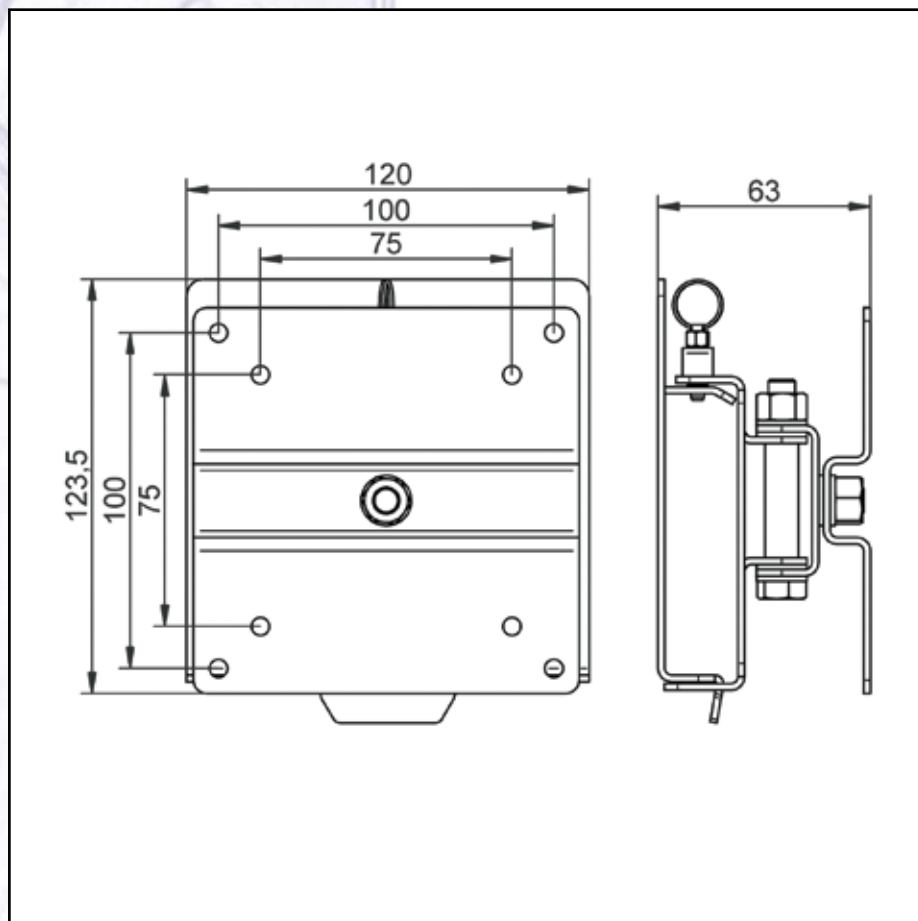

Miejsca użytkowania:

- pracownie komputerowe
- restauracje
- bazy szkoleniowe
- kluby fitness

Nazwa	LCD FLEXI
Dopasowanie	• VESA 75 • VESA 100
Masa własna	0,7 kg
Udźwig	12 kg
Wykończenie	srebrno-popielaty lakier proszkowy
Nastawność	• regulacja w 3 płaszczyznach • obrót monitora 360°
Wymiary	• D - 60,0 mm • W - 120,0 mm • H - 123,5 mm
W zestawie	• kompletny uchwyt • zestaw montażowy • instrukcja
Bezpieczeństwo	• stabilny system instalacji • blokada monitora
Gwarancja	2 lata
Produkcja	VIZ-ART Polska