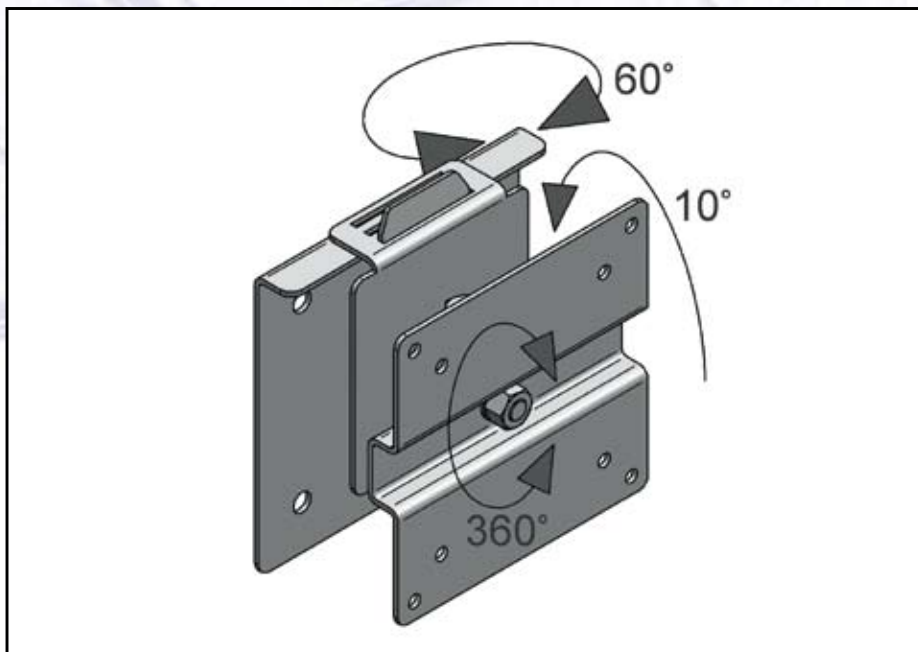

VIZ-ART
AUTOMATION
www.viz-art.pl

Uchwyt LCD FLEXI®

Opis produktu

LCD FLEXI to uchwyt jedyny w swojej klasie. Unikalna konstrukcja gwarantuje Ci instalację monitora LCD na lata. Trwałość i estetyka wykonania potwierdzona certyfikatem ISO.

Zastosowanie

Uchwyt LCD FLEXI stosowany przez ceniących wysoką jakość. LCD FLEXI, to 100% satysfakcji i najwyższej technologii.

Funkcjonalność

LCD FLEXI to sukces instalacji. Regulacja w 3 płaszczyznach pozwala na wybór komfortowego ustawienia. Użyj bezkompromisowe rozwiązanie dla systemów VESA 75 i VESA 100.