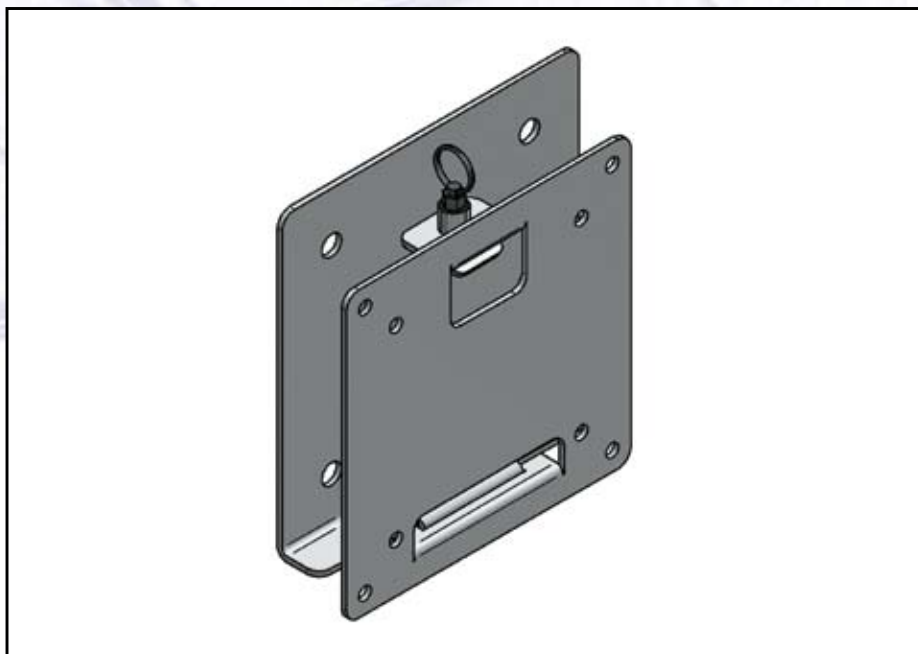

Uchwyt LCD STATIC®

mistrzowski chwyt

Odkryj siłę obrazu z monitorem LCD w wielu miejscach. Wprowadź ulubiony filmy w każde miejsce Twojego domu, a salon kąpielowy przemień w Kino dla dwojga. Takie możliwości zapewnia teraz uchwyt LCD STATIC.

VIZ-ART
AUTOMATION
www.viz-art.pl

Uchwyt LCD STATIC®

Opis produktu

Oryginalny LCD STATIC zapewnia sukces każdej realizacji.

LCD STATIC to najlepszy wybór. Trwałość i estetyka wykonania potwierdzona certyfikatem ISO.

Funkcjonalność

LCD STATIC z systemem stabilnego montażu i optymalnych wymiarach zdobył uznanie Architektów. Zalecany do systemów VESA 75 i VESA 100.

Wygoda instalacji

Wybierz najlepszy dla siebie monitor, a uchwyt LCD STATIC gwarantuje łatwość instalacji w wybranym przez Ciebie wnętrzu.

Miejsca użytkowania:

- salony kąpielowe
- kluby fitness
- jadalnie, restauracje
- pokoje gościnne
- bazy szkoleniowe
- gabinety, kliniki

Nazwa	LCD STATIC
Dopasowanie	• VESA 75 • VESA 100
Masa własna	0,5 kg
Udźwig	12 kg
Wykończenie	srebrno-popielaty lakier proszkowy
Wymiary	• D - 25,5 mm • W - 20,0 mm • H - 132,5 mm
W zestawie	• kompletny uchwyt • zestaw montażowy • instrukcja
Bezpieczeństwo	• stabilny system instalacji • blokada monitora
Gwarancja	2 lata
Produkcja	VIZ-ART Polska