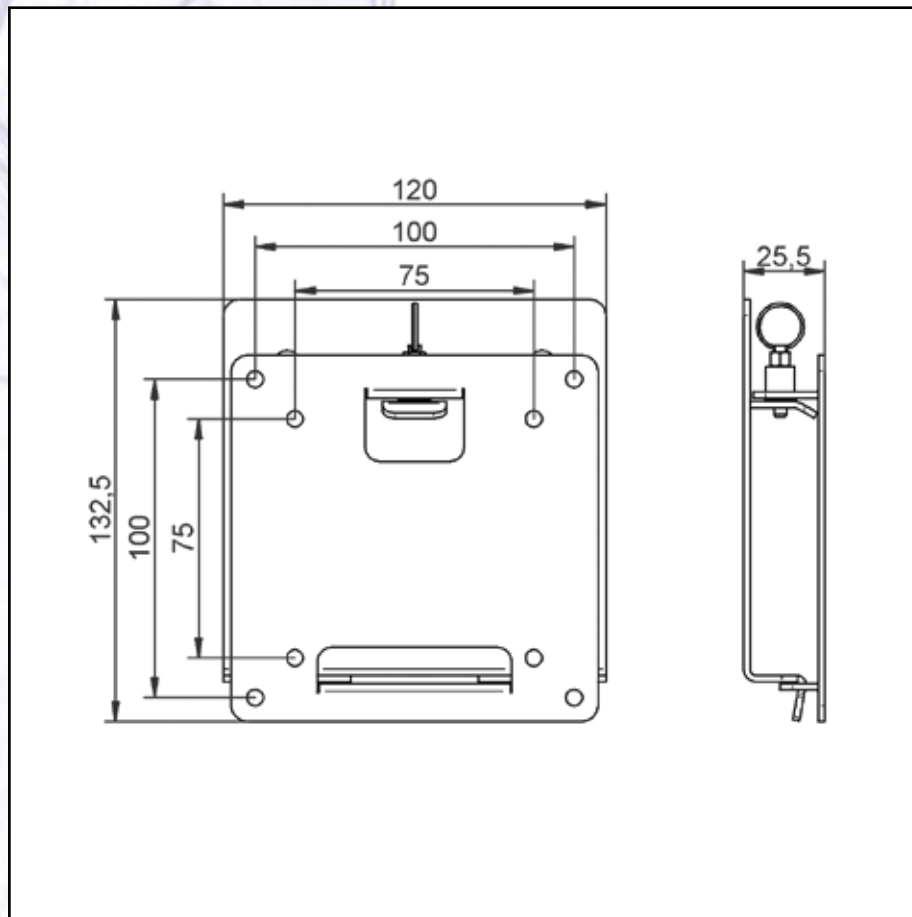

Funkcjonalność

LCD STATIC z systemem stabilnego montażu i optymalnych wymiarach zdobył uznanie Architektów. Zalecany do systemów VESA 75 i VESA 100.

Wygoda instalacji

Wybierz najlepszy dla siebie monitor, a uchwyt LCD STATIC gwarantuje łatwość instalacji w wybranym przez Ciebie wnętrzu.

Miejsca użytkowania:

- salony kąpielowe
- kluby fitness
- jadalnie, restauracje
- pokoje gościnne
- bazy szkoleniowe
- gabinety, kliniki

Nazwa	LCD STATIC
Dopasowanie	• VESA 75 • VESA 100
Masa własna	0,5 kg
Udźwig	12 kg
Wykończenie	srebrno-popielaty lakier proszkowy
Wymiary	• D - 25,5 mm • W - 20,0 mm • H - 132,5 mm
W zestawie	• kompletny uchwyt • zestaw montażowy • instrukcja
Bezpieczeństwo	• stabilny system instalacji • blokada monitora
Gwarancja	2 lata
Produkcja	VIZ-ART Polska