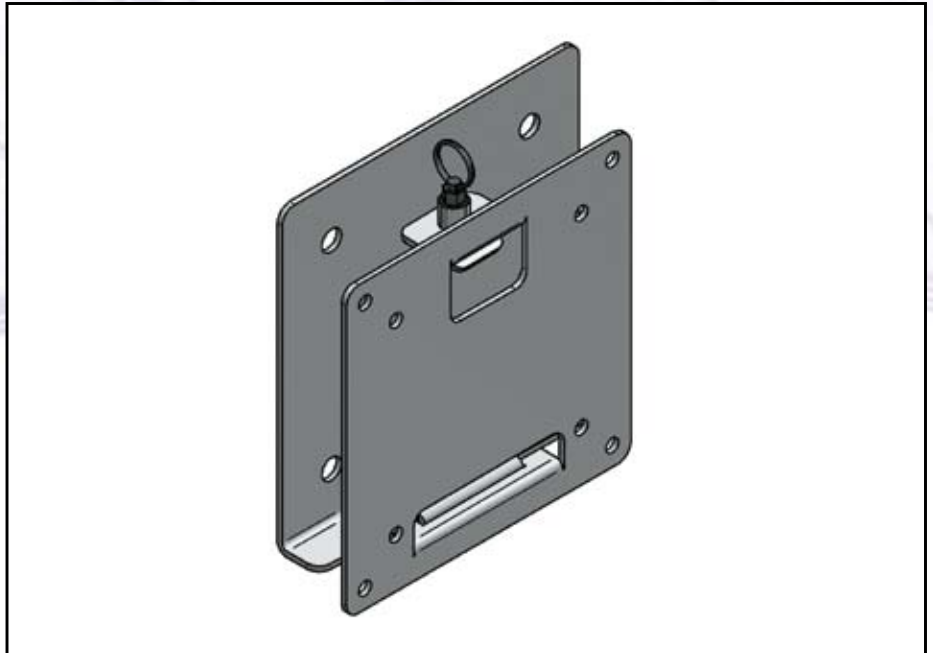

Uchwyt LCD STATIC®

mistrzowski chwyt

Odkryj siłę obrazu z monitorem LCD w wielu miejscach. Wprowadź ulubiony filmy w każde miejsce Twojego domu, a salon kąpielowy przemień w Kino dla dwojga. Takie możliwości zapewnia teraz uchwyt LCD STATIC.

VIZ-ART
AUTOMATION
www.viz-art.pl

Uchwyt LCD STATIC®

Opis produktu

Oryginalny LCD STATIC zapewnia sukces każdej realizacji. LCD STATIC to najlepszy wybór. Trwałość i estetyka wykonania potwierdzona certyfikatem ISO.

Funkcjonalność

LCD STATIC z systemem stabilnego montażu i optymalnych wymiarach zdobył uznanie Architektów. Zalecany do systemów VESA 75 i VESA 100.

Wygoda instalacji

Wybierz najlepszy dla siebie monitor, a uchwyt LCD STATIC gwarantuje łatwość instalacji w wybranym przez Ciebie wnętrzu.

Miejsca użytkowania:

- salony kąpielowe
- kluby fitness
- jadalnie, restauracje
- pokoje gościnne
- bazy szkoleniowe
- gabinety, kliniki

Nazwa	LCD STATIC
Dopasowanie	• VESA 75 • VESA 100
Masa własna	0,5 kg
Udźwig	12 kg
Wykończenie	srebrno-popielaty lakier proszkowy
Wymiary	• D - 25,5 mm • W - 20,0 mm • H - 132,5 mm
W zestawie	• kompletny uchwyt • zestaw montażowy • instrukcja
Bezpieczeństwo	• stabilny system instalacji • blokada monitora
Gwarancja	2 lata
Produkcja	VIZ-ART Polska