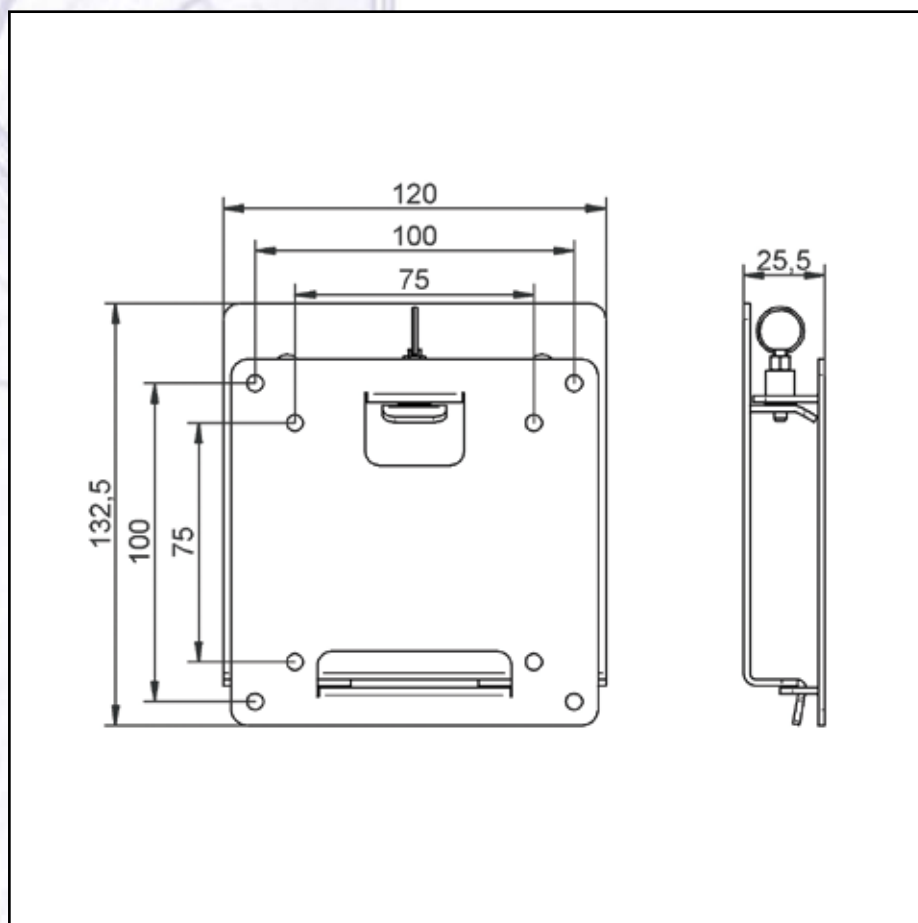

Miejsca użytkowania:

- salony kąpielowe
- kluby fitness
- jadalnie, restauracje
- pokoje gościnne
- bazy szkoleniowe
- gabinety, kliniki

Nazwa	LCD STATIC
Dopasowanie	• VESA 75 • VESA 100
Masa własna	0,5 kg
Udźwig	12 kg
Wykończenie	srebrno-popielaty lakier proszkowy
Wymiary	• D - 25,5 mm • W - 20,0 mm • H - 132,5 mm
W zestawie	• kompletny uchwyt • zestaw montażowy • instrukcja
Bezpieczeństwo	• stabilny system instalacji • blokada monitora
Gwarancja	2 lata
Produkcja	VIZ-ART Polska