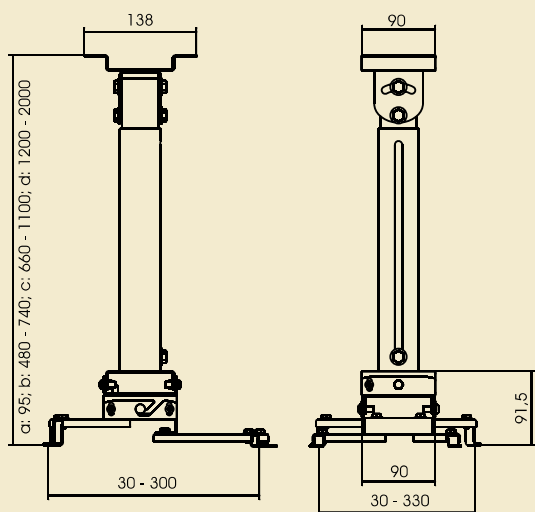

# LEADER mount

**Zalety uchwytu:** uniwersalny do wielu projektorów i bezstopniowa regulacją pozycji w każdej osi, wygodna regulacja długości wysięgu zapewnia dużą popularność w instalacjach AV.

**Funkcjonalność:** uchwyty do instalacji sufitowej z kilkoma zakresami wysięgu oraz bezpośredni; regulacja w każdej osi; solidne wykonanie; system prowadzenia kabli ukrytych w uchwycie; udźwig do 10kg; stabilność montażu, lakier proszkowy RAL;

Uniwersalny uchwyt sufitowy do projektorów o wadze do 10kg. Stabilny i funkcjonalny z wygodnym pozycjonowaniem projektora

w 3 osiach. Bezpośredni oraz wysięg do 200cm oraz opcjonalnie dłuższe. Wybrany przez Projektantów od wielu lat.

- Dostępne modele:
- LEADER Mount bezpośredni (a)
  - LEADER Mount 48-74 (b)
  - LEADER Mount 66-110 (c)
  - LEADER Mount 120-200 (d)

Edycja 2.0

## LEADER Mount: bezpośredni (a); 48-74 (b); 66-110 (c); 120-200 (d)

Wysięg [cm]	a: bezpośredni; b: 48-74; c: 66-110; d: 120-200
Udźwig [kg]	a: 10
Masa własna [kg]	a: 1,1; b: 3,0; c: 4,0; d: 6,5
Wymiary [mm]	D - 138 W - 90 H - a: 95; B: 480/740; c: 660/110; d: 1200/2000
Okablowanie	system prowadzenia kabli
Zabezpieczenia	stabilny system instalacji
W zestawie	<ul style="list-style-type: none"> <li>• uchwyt;</li> <li>• zestaw montażowy;</li> <li>• instrukcja;</li> </ul>
Gwarancja	2 lata
Produkcja	VIZ-ART Automation Polska