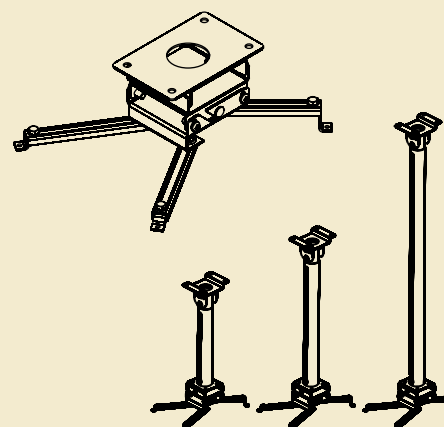

# LEADER mount

**Zalety uchwytu:** uniwersalny do wielu projektorów i bezstopniowa regulacją pozycji w każdej osi, wygodna regulacja długości wysięgu zapewnia dużą popularność w instalacjach AV.

**Funkcjonalność:** uchwyty do instalacji sufitowej z kilkoma zakresami wysięgu oraz bezpośredni; regulacja w każdej osi; solidne wykonanie; system prowadzenia kabli ukrytych w uchwycie; udźwig do 10kg; stabilność montażu, lakier proszkowy RAL;

Uniwersalny uchwyt sufitowy do projektorów o wadze do 10kg. Stabilny i funkcjonalny z wygodnym pozycjonowaniem projektora

w 3 osiach. Bezpośredni oraz wysięg do 200cm oraz opcjonalnie dłuższe. Wybrany przez Projektantów od wielu lat.

- Dostępne modele:
- LEADER Mount bezpośredni (a)
  - LEADER Mount 48-74 (b)
  - LEADER Mount 66-110 (c)
  - LEADER Mount 120-200 (d)

Edycja 2.0

## LEADER Mount: bezpośredni (a); 48-74 (b); 66-110 (c); 120-200 (d)

Wysięg [cm]	a: bezpośredni; b: 48-74; c: 66-110; d: 120-200
Udźwig [kg]	a: 10
Masa własna [kg]	a: 1,1; b: 3,0; c: 4,0; d: 6,5
Wymiary [mm]	D - 138 W - 90 H - a: 95; B: 480/740; c: 660/110; d: 1200/2000
Okablowanie	system prowadzenia kabli
Zabezpieczenia	stabilny system instalacji
W zestawie	<ul style="list-style-type: none"> <li>• uchwyt;</li> <li>• zestaw montażowy;</li> <li>• instrukcja;</li> </ul>
Gwarancja	2 lata
Produkcja	VIZ-ART Automation Polska