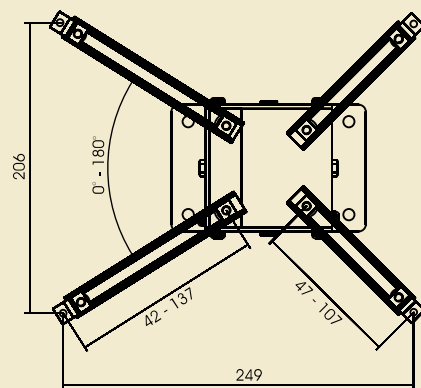

# LEADER mount

**Zalety uchwytu:** uniwersalny do wielu projektorów i bezstopniowa regulacją pozycji w każdej osi, wygodna regulacja długości wysięgu zapewnia dużą popularność w instalacjach AV.

**Funkcjonalność:** uchwyty do instalacji sufitowej z kilkoma zakresami wysięgu oraz bezpośredni; regulacja w każdej osi; solidne wykonanie; system prowadzenia kabli ukrytych w uchwycie; udźwig do 10kg; stabilność montażu, lakier proszkowy RAL;

Uniwersalny uchwyt sufitowy do projektorów o wadze do 10kg. Stabilny i funkcjonalny z wygodnym pozycjonowaniem projektora

w 3 osiach. Bezpośredni oraz wysięg do 200cm oraz opcjonalnie dłuższe. Wybrany przez Projektantów od wielu lat.

- Dostępne modele:
- LEADER Mount bezpośredni (a)
  - LEADER Mount 48-74 (b)
  - LEADER Mount 66-110 (c)
  - LEADER Mount 120-200 (d)

Edycja 2.0

## LEADER Mount: bezpośredni (a); 48-74 (b); 66-110 (c); 120-200 (d)

Wysięg [cm]	a: bezpośredni; b: 48-74; c: 66-110; d: 120-200
Udźwig [kg]	a: 10
Masa własna [kg]	a: 1,1; b: 3,0; c: 4,0; d: 6,5
Wymiary [mm]	D - 138 W - 90 H - a: 95; B: 480/740; c: 660/110; d: 1200/2000
Okablowanie	system prowadzenia kabli
Zabezpieczenia	stabilny system instalacji
W zestawie	<ul style="list-style-type: none"> <li>• uchwyt;</li> <li>• zestaw montażowy;</li> <li>• instrukcja;</li> </ul>
Gwarancja	2 lata
Produkcja	VIZ-ART Automation Polska