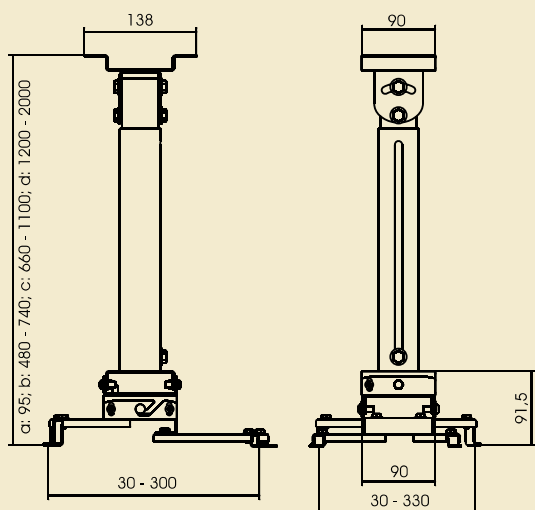

# LEADER mount

**Zalety uchwytu:** uniwersalny do wielu projektorów i bezstopniowa regulacją pozycji w każdej osi, wygodna regulacja długości wysięgu zapewnia dużą popularność w instalacjach AV.

**Funkcjonalność:** uchwyty do instalacji sufitowej z kilkoma zakresami wysięgu oraz bezpośredni; regulacja w każdej osi; solidne wykonanie; system prowadzenia kabli ukrytych w uchwycie; udźwig do 15kg; stabilność montażu, lakier proszkowy RAL;

Uniwersalny uchwyt sufitowy do projektorów o wadze do 15kg. Stabilny i funkcjonalny z wygodnym pozycjonowaniem projektora

w 3 osiach. Wysięg 9cm - 200cm oraz dłuższe. Wybrany przez Projektantów od wielu lat.

- Dostępne modele:
- LEADER Mount bezpośredni (a)
  - LEADER Mount 48-74 (b)
  - LEADER Mount 66-110 (c)
  - LEADER Mount 120-200 (d)

## LEADER Mount: bezpośredni (a); 48-74 (b); 66-110 (c); 120-200 (d)

Wysięg [cm]	a: -; b: 48-74; c: 66-110; d: 120-200
Udźwig [kg]	15
Masa własna [kg]	a: 1; b: 2; c: 2,9; d: 5,5
Wymiary [mm]	D - 138 W - 90 H - a: 95; B: 480/740; c: 660/110; d: 1200/2000
Okablowanie	system prowadzenia kabli
Zabezpieczenia	stabilny system instalacji
W zestawie	<ul style="list-style-type: none"> <li>• uchwyt;</li> <li>• zestaw montażowy;</li> <li>• instrukcja;</li> </ul>
Gwarancja	2 lata
Produkcja	VIZ-ART Automation Polska