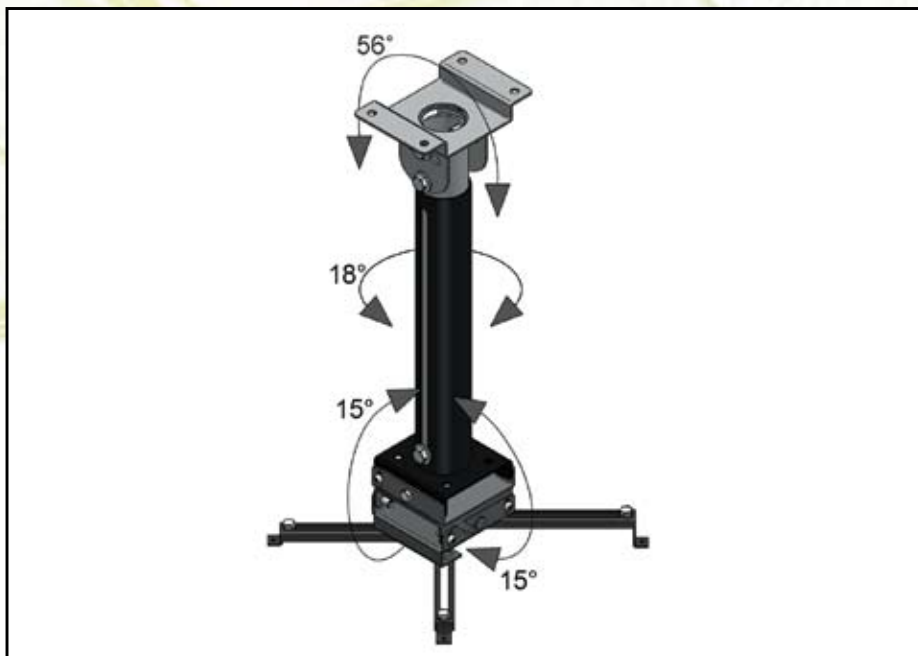

Uchwyt LEADER Mount® 120-200

Opis produktu

Uchwyt LEADER Mount 120-200 zapewnia prostą instalację oraz regulację projektora w każdej osi. To komfortowe i estetyczne instalacje projektora w wysokich wnętrzach. Unikatowy system prowadzenia kabli, gwarantuje bezpieczeństwo projektora.

Zastosowanie

Uchwyt LEADER Mount 120-200 jest doskonały do wszystkich modeli projektorów. Pełna regulacja uchwytu i szeroki zakres wysięgu pozwalają umieścić projektor również w dużych przestrzeniach.

Funkcjonalność

LEADER Mount 120-200 z wysięgnikiem zapewnia perfekcyjne ustawienie obrazu i stabilność projektora.

Troszczymy się o ekologię. Segregujemy pozostałości poprodukcyjne.

Szanujemy Twój czas. Produkty wykonane są precyzyjnie, zapewniając szybki montaż.

Nazwa	LEADER Mount 120-200
Regulacja wysięgu	• płynna, • zakres 120 - 200 cm
Masa własna	5,5 kg
Udźwig	15 kg
Wykończenie	srebrno-popielaty lakier proszkowy
Nastawność	• góra/dół • prawo/lewo • pochylenie względem ekranu
Wymiary	• D - 138 mm • W - 90 mm • H - 1200 mm
Przestrzeń instalacyjna	regulowana
Okablowanie	system prowadzenia kabli
W zestawie	• kompletny uchwyt • zestaw montażowy • szablon instalacyjny • instrukcja
Bezpieczeństwo	stabilny system instalacji
Gwarancja	2 lata
Produkcja	VIZ-ART Polska