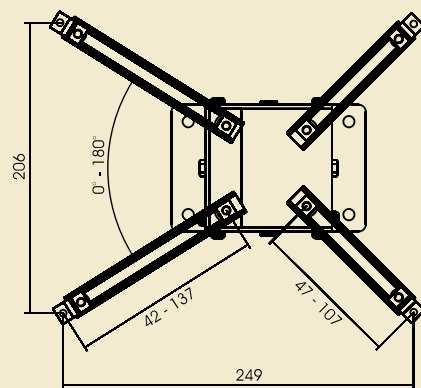

# LEADER mount

**Zalety uchwytu:** uniwersalny do wielu projektorów i bezstopniowa regulacją pozycji w każdej osi, wygodna regulacja długości wysięgu zapewnia dużą popularność w instalacjach AV.

**Funkcjonalność:** uchwyty do instalacji sufitowej z kilkoma zakresami wysięgu oraz bezpośredni; regulacja w każdej osi; solidne wykonanie; system prowadzenia kabli ukrytych w uchwycie; udźwig do 15kg; stabilność montażu, lakier proszkowy RAL;

Uniwersalny uchwyt sufitowy do projektorów o wadze do 15kg. Stabilny i funkcjonalny z wygodnym pozycjonowaniem projektora

w 3 osiach. Wysięg 9cm - 200cm oraz dłuższe. Wybrany przez Projektantów od wielu lat.

- Dostępne modele:
- LEADER Mount bezpośredni (a)
  - LEADER Mount 48-74 (b)
  - LEADER Mount 66-110 (c)
  - LEADER Mount 120-200 (d)

## LEADER Mount: bezpośredni (a); 48-74 (b); 66-110 (c); 120-200 (d)

Wysięg [cm]	a: -; b: 48-74; c: 66-110; d: 120-200
Udźwig [kg]	15
Masa własna [kg]	a: 1; b: 2; c: 2,9; d: 5,5
Wymiary [mm]	D - 138 W - 90 H - a: 95; B: 480/740; c: 660/110; d: 1200/2000
Okablowanie	system prowadzenia kabli
Zabezpieczenia	stabilny system instalacji
W zestawie	<ul style="list-style-type: none"> <li>• uchwyt;</li> <li>• zestaw montażowy;</li> <li>• instrukcja;</li> </ul>
Gwarancja	2 lata
Produkcja	VIZ-ART Automation Polska