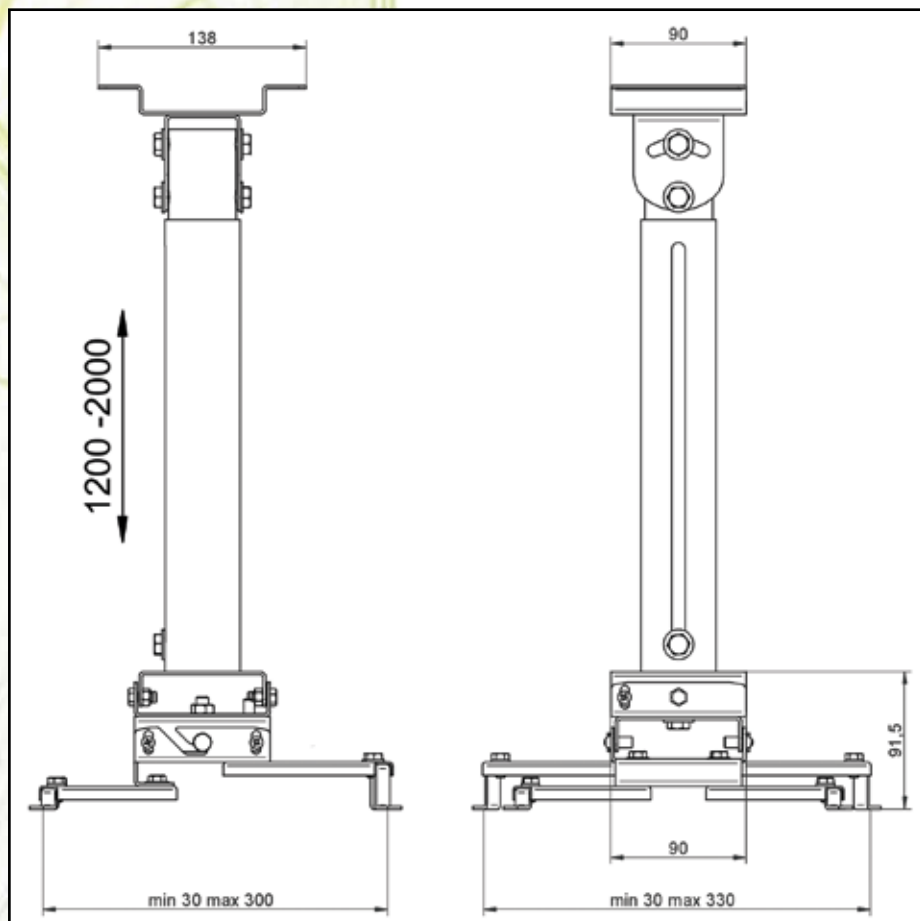

LEADER Mount 120-200 to prosty montaż i komfort użytkowania. System prowadzenia kabli w LEADER Mount 120-200 gwarantuje eleganckie wykonanie instalacji.

Miejsca użytkowania:

- galerie i teatry
- wystawy, kluby
- ekspozycje stałe
- hotele, muzea

Nazwa	LEADER Mount 120-200
Regulacja wysięgu	• płynna, • zakres 120 - 200 cm
Masa własna	5,5 kg
Udźwig	15 kg
Wykończenie	srebrno-popielaty lakier proszkowy
Nastawność	• góra/dół • prawo/lewo • pochylenie względem ekranu
Wymiary	• D - 138 mm • W - 90 mm • H - 1200 mm
Przestrzeń instalacyjna	regulowana
Okablowanie	system prowadzenia kabli
W zestawie	• kompletny uchwyt • zestaw montażowy • szablon instalacyjny • instrukcja
Bezpieczeństwo	stabilny system instalacji
Gwarancja	2 lata
Produkcja	VIZ-ART Polska