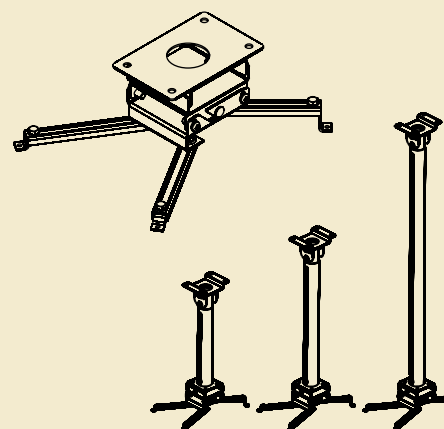

# LEADER mount

**Zalety uchwytu:** uniwersalny do wielu projektorów i bezstopniowa regulacją pozycji w każdej osi, wygodna regulacja długości wysięgu zapewnia dużą popularność w instalacjach AV.

**Funkcjonalność:** uchwyty do instalacji sufitowej z kilkoma zakresami wysięgu oraz bezpośredni; regulacja w każdej osi; solidne wykonanie; system prowadzenia kabli ukrytych w uchwycie; udźwig do 15kg; stabilność montażu, lakier proszkowy RAL;

Uniwersalny uchwyt sufitowy do projektorów o wadze do 15kg. Stabilny i funkcjonalny z wygodnym pozycjonowaniem projektora

w 3 osiach. Wysięg 9cm - 200cm oraz dłuższe. Wybrany przez Projektantów od wielu lat.

- Dostępne modele:
- LEADER Mount bezpośredni (a)
  - LEADER Mount 48-74 (b)
  - LEADER Mount 66-110 (c)
  - LEADER Mount 120-200 (d)

## LEADER Mount: bezpośredni (a); 48-74 (b); 66-110 (c); 120-200 (d)

Wysięg [cm]	a: -; b: 48-74; c: 66-110; d: 120-200
Udźwig [kg]	15
Masa własna [kg]	a: 1; b: 2; c: 2,9; d: 5,5
Wymiary [mm]	D - 138 W - 90 H - a: 95; B: 480/740; c: 660/110; d: 1200/2000
Okablowanie	system prowadzenia kabli
Zabezpieczenia	stabilny system instalacji
W zestawie	<ul style="list-style-type: none"> <li>• uchwyt;</li> <li>• zestaw montażowy;</li> <li>• instrukcja;</li> </ul>
Gwarancja	2 lata
Produkcja	VIZ-ART Automation Polska