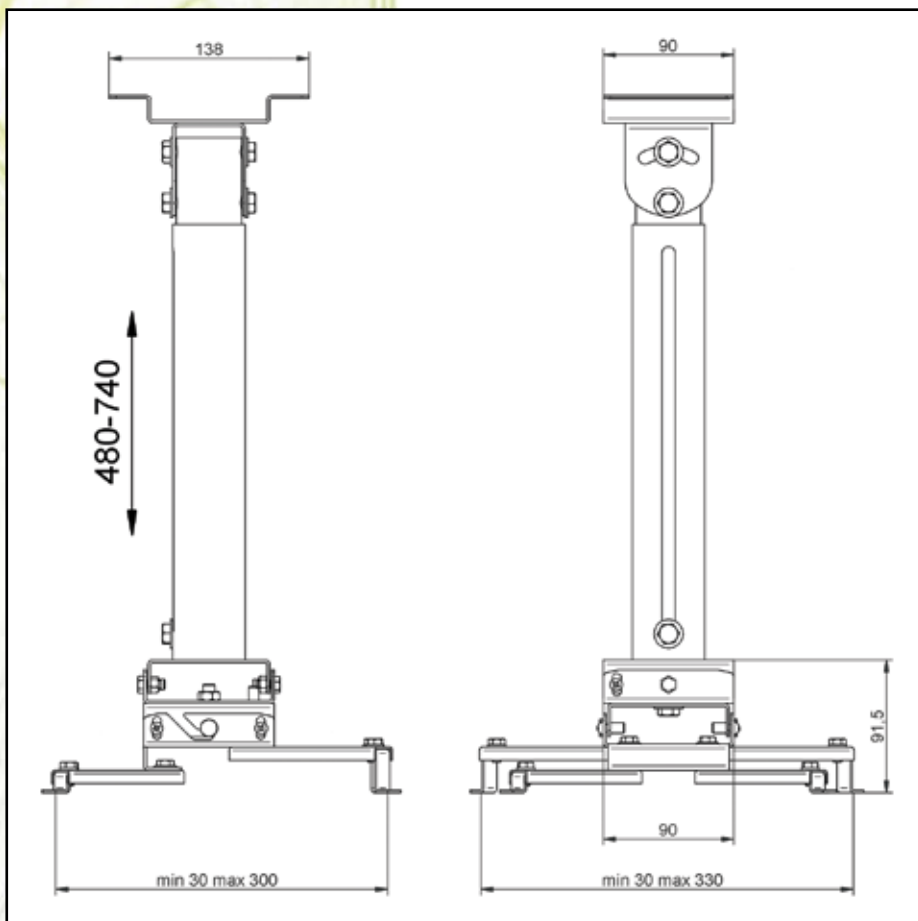

Uchwyt LEADER Mount® 48-74

Opis produktu

Uchwyt LEADER Mount 48-74 zapewnia prostą instalację oraz regulację projektora w każdej osi. To doskonałe rozwiązanie komfortowej i estetycznej instalacji projektora poniżej sufitu. Unikatowy system prowadzenia kabli, gwarantuje bezpieczeństwo projektora.

Bezpieczeństwo użytkowania dla dzieci i osób starszych.

Produkty wykonywane przez osoby dorosłe. Nie popieramy pracy dzieci.

Wygoda instalacji

Instalacja projektora do uchwytu LEADER Mount 48-74 to komfort ustawień i prosty montaż. System prowadzenia kabli w LEADER Mount 48-74 gwarantuje eleganckie wykonanie instalacji.

Miejsca użytkowania:

- galerie i teatry
- hotele, kluby
- ekspozycje stałe
- wystawy, muzea

Nazwa	LEADER Mount 48-74
Regulacja wysięgu	• płynna • zakres 48 - 74cm
Masa własna	2,0 kg
Udźwig	15 kg
Wykończenie	srebrno-popielaty lakier proszkowy
Nastawność	• góra/dół • prawo/lewo • pochylenie względem ekranu
Wymiary	• D - 138 mm • W - 90 mm • H - 480 mm
Przestrzeń instalacyjna	regulowana
Okablowanie	system prowadzenia kabli
W zestawie	• kompletny uchwyt • zestaw montażowy • szablon instalacyjny • instrukcja
Bezpieczeństwo	stabilny system instalacji
Gwarancja	2 lata
Produkcja	VIZ-ART Polska