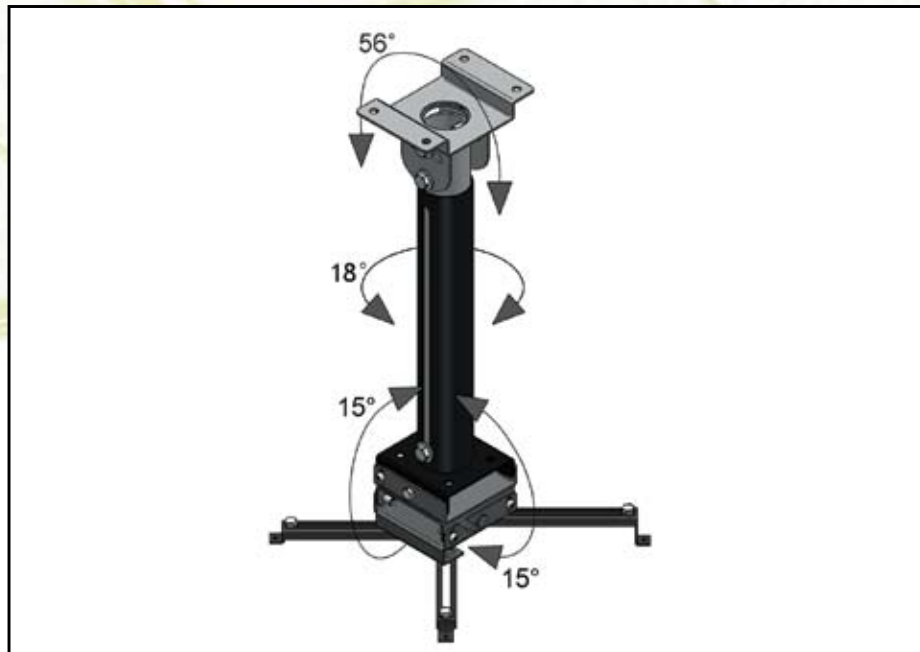

Uchwyt LEADER Mount® 48-74

Opis produktu

Uchwyt LEADER Mount 48-74 zapewnia prostą instalację oraz regulację projektora w każdej osi. To doskonałe rozwiązanie komfortowej i estetycznej instalacji projektora poniżej sufitu. Unikatowy system prowadzenia kabli, gwarantuje bezpieczeństwo projektora.

Zastosowanie

Uchwyt LEADER Mount 48-74 jest doskonały do wszystkich modeli projektorów. Autorski system regulacji uchwytu pozwala umieścić projektor w każdej realizacji.

Funkcjonalność

LEADER Mount 48-74 z wysięgnikiem zapewnia perfekcyjne ustawienie obrazu i stabilność projektora.

Bezpieczeństwo użytkowania dla dzieci i osób starszych.

Produkty wykonywane przez osoby dorosłe. Nie popieramy pracy dzieci.

Wygoda instalacji

Instalacja projektora do uchwytu LEADER Mount 48-74 to komfort ustawień i prosty montaż. System prowadzenia kabli w LEADER Mount 48-74 gwarantuje eleganckie wykonanie instalacji.

Miejsca użytkowania:

- galerie i teatry
- hotele, kluby
- ekspozycje stałe
- wystawy, muzea

Nazwa	LEADER Mount 48-74
Regulacja wysięgu	• płynna • zakres 48 - 74cm
Masa własna	2,0 kg
Udźwig	15 kg
Wykończenie	srebrno-popielaty lakier proszkowy
Nastawność	• góra/dół • prawo/lewo • pochylenie względem ekranu
Wymiary	• D - 138 mm • W - 90 mm • H - 480 mm
Przestrzeń instalacyjna	regulowana
Okablowanie	system prowadzenia kabli
W zestawie	• kompletny uchwyt • zestaw montażowy • szablon instalacyjny • instrukcja
Bezpieczeństwo	stabilny system instalacji
Gwarancja	2 lata
Produkcja	VIZ-ART Polska