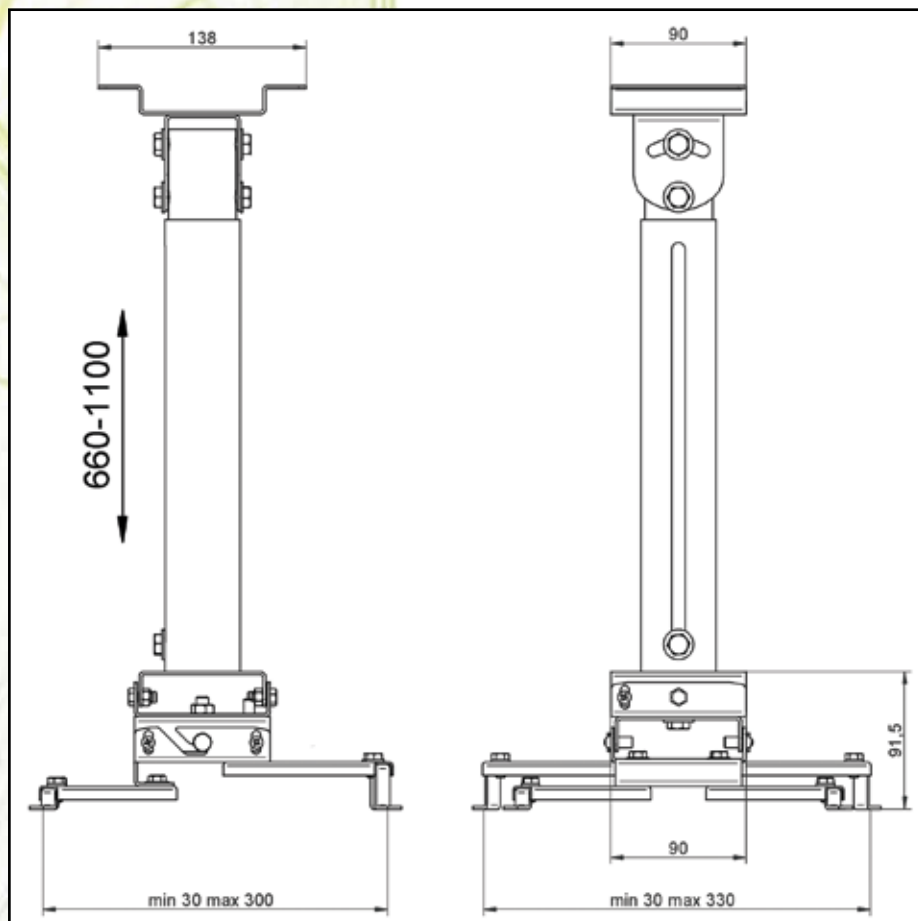

LEADER Mount 66-110 to prosty montaż i komfort użytkowania. System prowadzenia kabli w LEADER Mount 66-110 gwarantuje eleganckie wykonanie instalacji.

Miejsca użytkowania:

- galerie i teatry
- wystawy, kluby
- ekspozycje stałe
- hotele, muzea

Nazwa	LEADER Mount 66-110
Regulacja wysięgu	• płynna, • zakres 66 - 110 cm
Masa własna	2,9 kg
Udźwig	15 kg
Wykończenie	srebrno-popielaty lakier proszkowy
Nastawność	• góra/dół • prawo/lewo • pochylenie względem ekranu
Wymiary	• D - 138 mm • W - 90 mm • H - 660 mm
Przestrzeń instalacyjna	regulowana
Okablowanie	system prowadzenia kabli
W zestawie	• kompletny uchwyt • zestaw montażowy • szablon instalacyjny • instrukcja
Bezpieczeństwo	stabilny system instalacji
Gwarancja	2 lata
Produkcja	VIZ-ART Polska