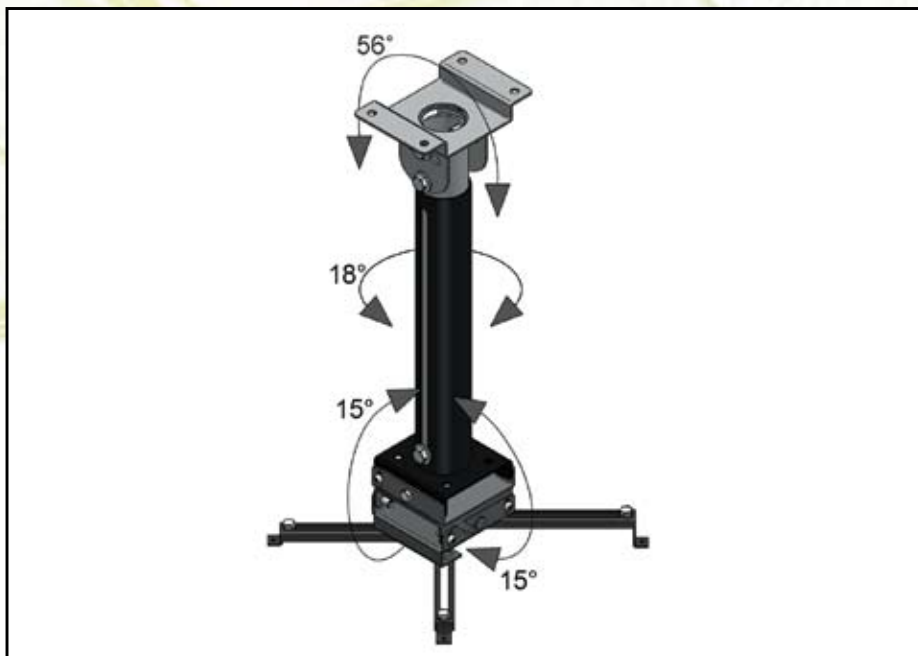

Uchwyt **LEADER Mount®**

66-110

uznanie specjalistów

LEADER Mount 66-110 to bezkonkurencyjny uchwyt z regulowanym wysięgnikiem właściwy do każdego modelu projektora. Komfort użytkowania stawia go na pozycji lidera rynku AV. LEADER Mount 66-110 to autorskie połączenie doświadczenie z nowoczesnością. Niezastąpiony w wysokich wnętrzach.

Uchwyt LEADER Mount® 66-110

Opis produktu

Uchwyt LEADER Mount 66-110 zapewnia prostą instalację oraz regulację projektora w każdej osi. To komfortowe i estetyczne instalacje projektora w wysokich wnętrzach. Unikatowy system prowadzenia kabli, gwarantuje bezpieczeństwo projektora.

Zastosowanie

Uchwyt LEADER Mount 66-110 jest doskonały do wszystkich modeli projektorów. Pełna regulacja uchwytu i szeroki zakres wysięgu pozwalają umieścić projektor również w dużych przestrzeniach.

Funkcjonalność

LEADER Mount 66-110 z wysięgnikiem zapewnia perfekcyjne ustawienie obrazu i stabilność projektora.

Troszczymy się o ekologię. Segregujemy pozostałości poprodukcyjne.

Szanujemy Twój czas. Produkty wykonane są precyzyjnie, zapewniając szybki montaż.