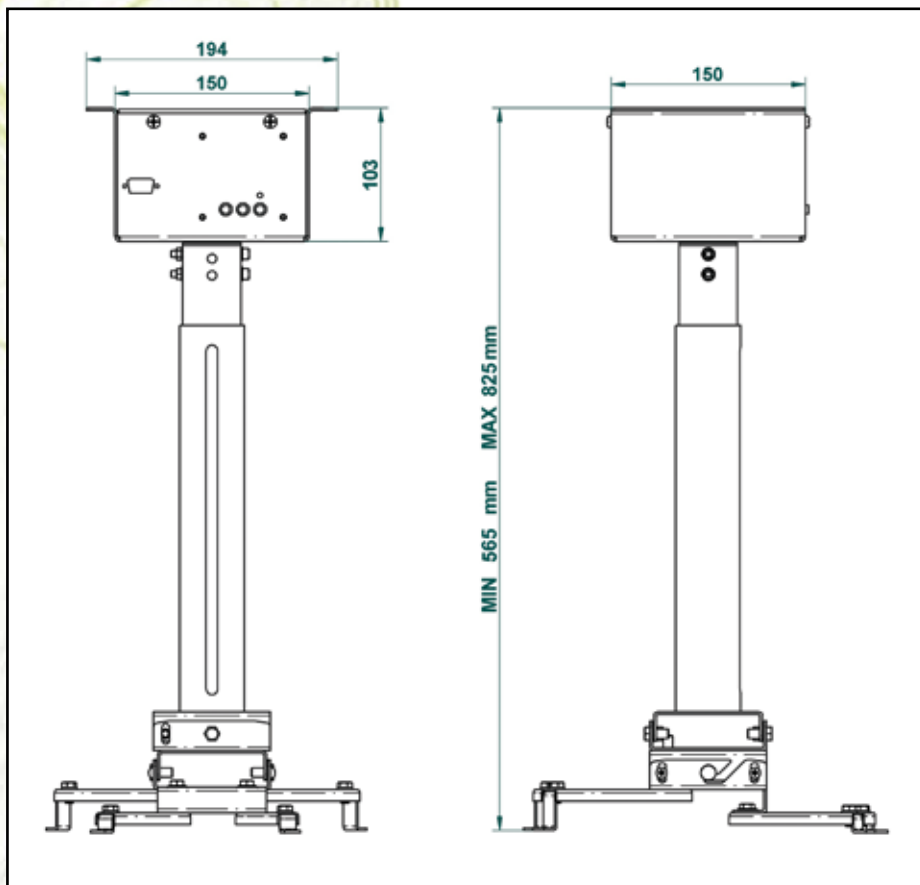

Uchwyt **LEADER Motion** **Mount**[®] 56-82

uznanie specjalistów

LEADER Motion Mount 56-82 automatycznie obraca uchwyt do projektorów.

Wystarczy użyć pilota, aby po projekcji na jednym z ekranów projektor został obrócony na drugi ekran zainstalowany np. na ścianie obok.

Funkcjonalność

LEADER Motion Mount 56-82 z wysięgnikiem zapewnia perfekcyjne ustawienie obrazu i stabilność projektora.

Miejsca użytkowania:

- centra konferencyjne
- sale wykładowe, aule
- ekspozycje stałe
- wystawy, muzea

Bezpieczeństwo użytkowania dla dzieci i osób starszych.

Produkty wykonywane przez osoby dorosłe. Nie popieramy pracy dzieci.

Nazwa	LEADER Motion Mount 56-82
Regulacja wysięgu	• płynna • zakres 56 -82 cm
Masa własna	4,5 kg
Udźwig	15 kg
Wykończenie	srebrno-popielaty lakier proszkowy
Nastawność	• góra/dół • prawo/lewo • pochylenie względem ekranu
Wymiary	• D - 150 mm • W - 194 mm • H - 565 mm
Przeźród instalacyjna	regulowana
Okablowanie	system prowadzenia kabli
Opcjonalnie sterowanie	• RS232 • Trigger 12V • Trigger 230 V • bezprzewodowo
Zasilanie	230 V / 50 Hz
Pobór mocy	15 W
W zestawie	• kompletny uchwyt • zestaw montażowy • szablon instalacyjny • instrukcja
Bezpieczeństwo	stabilny system instalacji
Gwarancja	2 lata
Produkcja	VIZ-ART Polska