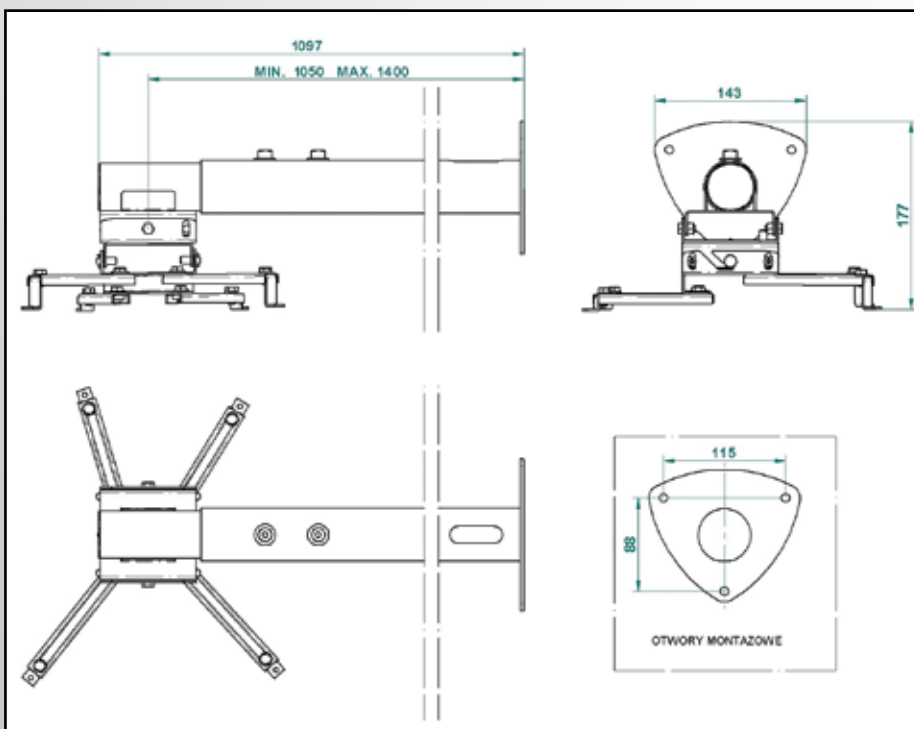

Miejsca użytkowania:

- galerie i teatry
- hotele, kluby
- szkoły i uczelnie
- wystawy, muzea

	Troszczymy się o ekologię. Segregujemy pozostałości poprodukcyjne.
	Szanujemy Twój czas. Produkty wykonane są precyzyjnie, zapewniając szybki montaż.
	Produkcja wykonywana w Polsce. Nie importujemy produktów z Azji.
	Bezpieczeństwo użytkowania dla dzieci i osób starszych.
	Produkty wykonywane przez osoby dorosłe. Nie popieramy pracy dzieci.

Uchwyt LEADER WALL Mount 105-140

Regulacja wysięgu	• płynna • zakres 105 - 140 cm
Masa własna	4,8 kg
Udźwig	15 kg
Wykończenie	srebrno-popielaty lakier proszkowy
Nastawność	• góra/dół • prawo/lewo • pochylenie względem ekranu
Wymiary	• D - 160 mm • W - 143 mm • H - 1097 mm
Przestrzeń instalacyjna	regulowana
Okablowanie	system prowadzenia kabli
W zestawie	• kompletny uchwyt • zestaw montażowy • szablon instalacyjny • instrukcja
Bezpieczeństwo	stabilny system instalacji
Gwarancja	2 lata
Produkcja	VIZ-ART Polska