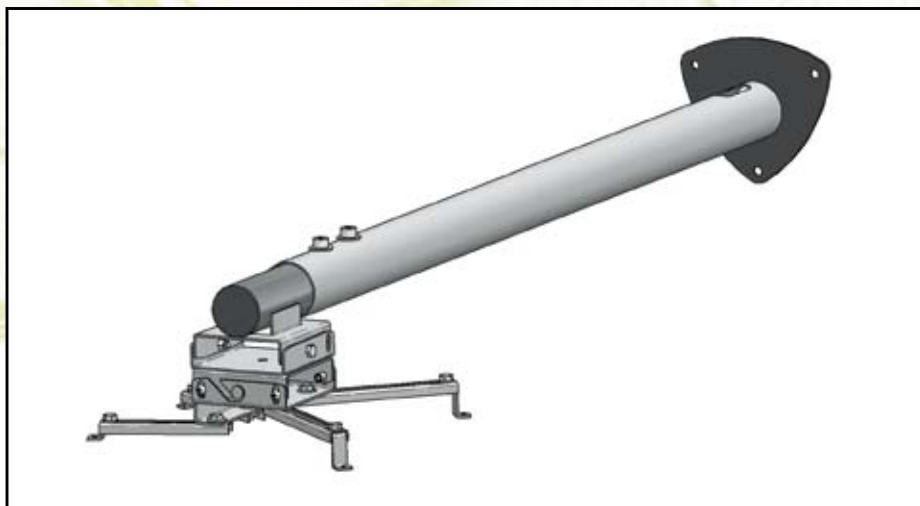

Uchwyt LEADER WALL Mount®

105-140

uznanie specjalistów

LEADER WALL Mount 105-140 to bezkonkurencyjny uchwyt ścienny z regulowanym wysięgnikiem właściwy do każdego modelu projektora. Gwarantuje on precyzję i komfort użytkowania w realizacjach z projektorem. LEADER WALL Mount 105-140 to autorskie połączenie doświadczenie z nowoczesnością.

Uchwyt LEADER WALL Mount® 105-140

Opis produktu

Uchwyt LEADER Mount 65-140 zapewnia prostą instalację projektora do ściany oraz regulację urządzenia w każdej osi. To doskonałe rozwiązanie komfortowej i estetycznej instalacji projektora do ściany.

Unikatowy system prowadzenia kabli, gwarantuje bezpieczeństwo projektora.

Zastosowanie

LEADER WALL Mount 65-140 jest doskonały do wszystkich modeli projektorów. Autorski system regulacji uchwytu pozwala umieścić projektor w każdej realizacji.

Funkcjonalność

LEADER Mount 65-140 z wysięgnikiem zapewnia perfekcyjne ustawienie obrazu i stabilność projektora.

Wygoda instalacji

Instalacja projektora do uchwytu LEADER WALL Mount 65-140 to komfort ustawień i prosty montaż.