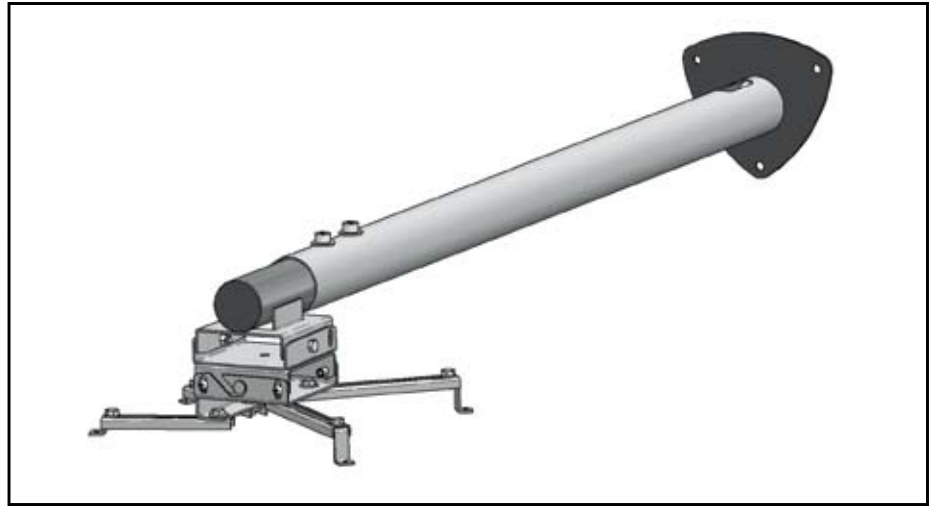

Uchwyt

LEADER WALL Mount 105-140[®]

LEADER WALL Mount 105-140 to bezkonkurencyjny uchwyt ścienny z regulowanym wysięgnikiem właściwy do każdego modelu projektora. Gwarantuje on precyzję i komfort użytkowania w realizacjach z projektorem. LEADER WALL Mount 105-140 to autorskie połączenie doświadczenie z nowoczesnością.

Sprawdza się również w realizacjach klasy Hi-End.

Uchwyt LEADER WALL Mount 105-140[®]

Opis produktu

Uchwyt LEADER Mount 65-140 zapewnia prostą instalację projektora do ściany oraz regulację urządzenia w każdej osi. To doskonałe rozwiązanie komfortowej i estetycznej instalacji projektora do ściany.

Unikatowy system prowadzenia kabli, gwarantuje bezpieczeństwo projektora.

Zastosowanie

LEADER WALL Mount 65-140 jest doskonały do wszystkich modeli projektorów. Autorski system regulacji uchwytu pozwala umieścić projektor w każdej realizacji.

Funkcjonalność

LEADER Mount 65-140 z wysięgnikiem zapewnia perfekcyjne ustawienie obrazu i stabilność projektora.

Wygoda instalacji

Instalacja projektora do uchwytu LEADER WALL Mount 65-140 to komfort ustawień i prosty montaż. System prowadzenia kabli w LEADER WALL Mount 65-140 gwarantuje eleganckie wykonanie instalacji. Uchwyt posiada płynną regulację wysięgu.