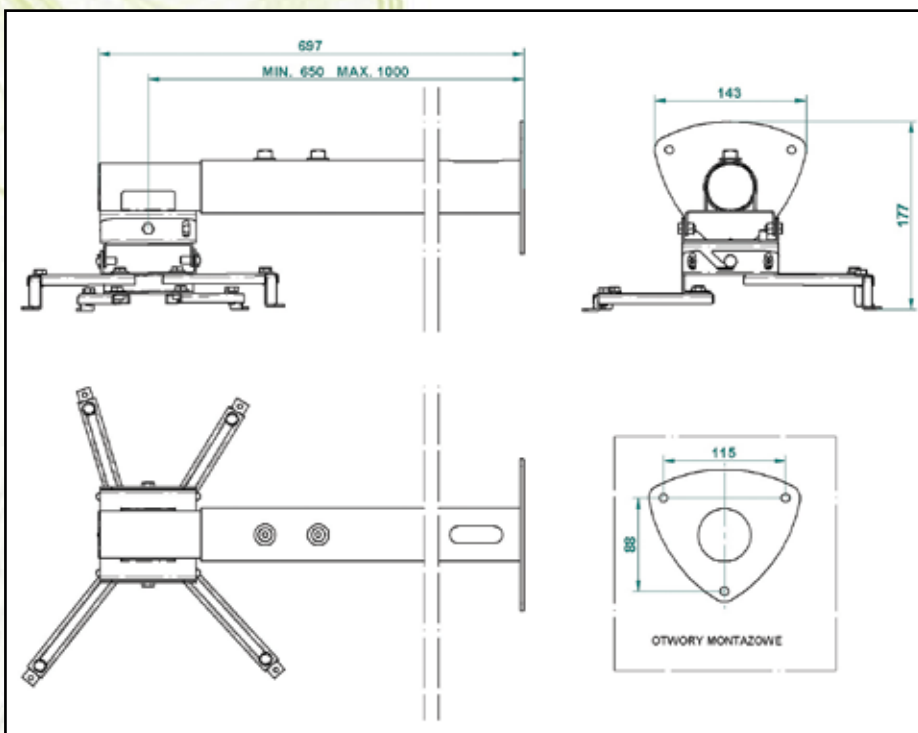

Miejsca użytkowania:

- galerie i teatry
- hotele, kluby
- szkoły i uczelnie
- wystawy, muzea

	Troszczymy się o ekologię. Segregujemy pozostałości poprodukcyjne.
	Szanujemy Twój czas. Produkty wykonane są precyzyjnie, zapewniając szybki montaż.
	Produkcja wykonywana w Polsce. Nie importujemy produktów z Azji.
	Bezpieczeństwo użytkowania dla dzieci i osób starszych.
	Produkty wykonywane przez osoby dorosłe. Nie popieramy pracy dzieci.

Nazwa	LEADER WALL Mount 65-100
Regulacja wysięgu	• płynna • zakres 65 - 100cm
Masa własna	3,8 kg
Udźwig	15 kg
Wykończenie	srebrno-popielaty lakier proszkowy
Nastawność	• góra/dół • prawo/lewo • pochylenie względem ekranu
Wymiary	• D - 160 mm • W - 143 mm • H - 697 mm
Przestrzeń instalacyjna	regulowana
Okablowanie	system prowadzenia kabli
W zestawie	• kompletny uchwyt • zestaw montażowy • szablon instalacyjny • instrukcja
Bezpieczeństwo	stabilny system instalacji
Gwarancja	2 lata
Produkcja	VIZ-ART Polska