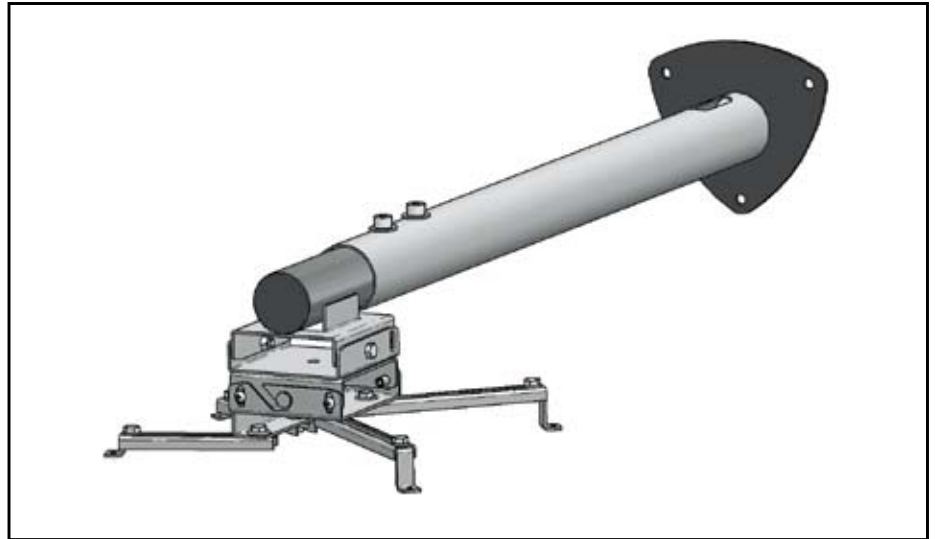

Uchwyt

LEADER WALL Mount 65-100[®]

LEADER WALL Mount 65-100 to bezkonkurencyjny uchwyt ścienny z regulowanym wysięgnikiem właściwy do każdego modelu projektora. Gwarantuje on precyzję i komfort użytkowania w realizacjach z projektorem. LEADER WALL Mount 65-100 to autorskie połączenie doświadczenie z nowoczesnością.

Sprawdza się również w realizacjach klasy Hi-End.

Uchwyt LEADER WALL Mount 65-100[®]

Opis produktu

LEADER WALL Mount 65-100 zapewnia prostą instalację projektora do ściany oraz regulację urządzenia w każdej osi. To doskonałe rozwiązanie komfortowej i estetycznej instalacji projektora do ściany. Unikowy system prowadzenia kabli, gwarantuje bezpieczeństwo projektora.

Zastosowanie

LEADER WALL Mount 65-100 jest doskonały do wszystkich modeli projektorów. Autorski system regulacji uchwytu pozwala umieścić projektor w każdej realizacji.

Funkcjonalność

LEADER WALL Mount 65-100 z wysięgnikiem zapewnia perfekcyjne ustawienie obrazu i stabilność projektora.

Wygoda instalacji

Instalacja projektora do uchwytu LEADER WALL Mount 65-100 to komfort ustawień i prosty montaż. System prowadzenia kabli w LEADER WALL Mount 65-100 gwarantuje eleganckie wykonanie instalacji. Uchwyt posiada płynną regulację wysięgu.