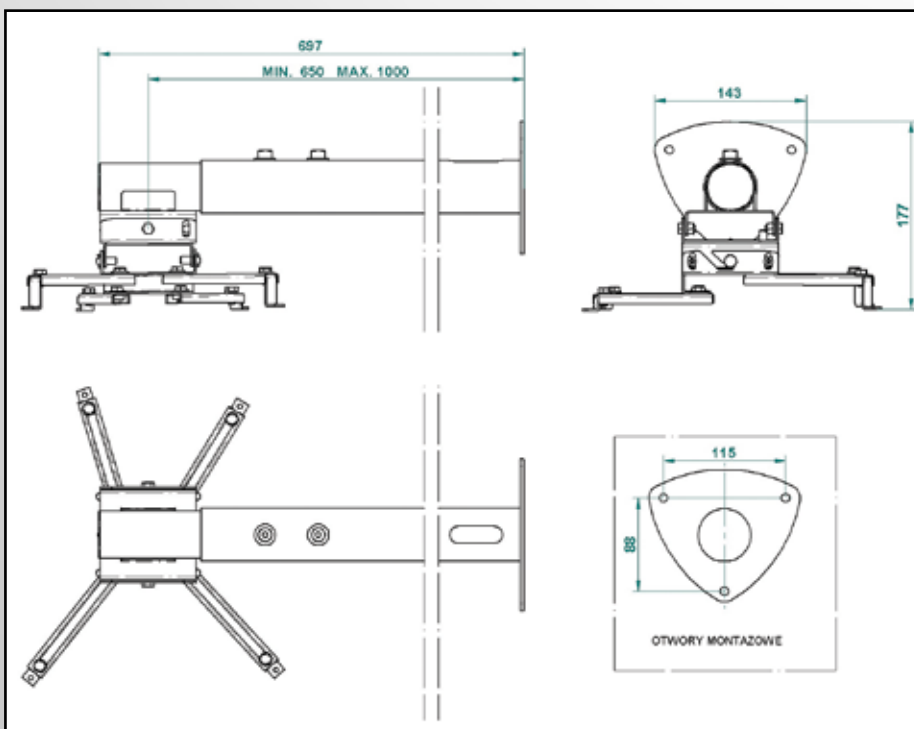

Sprawdza się również w realizacjach klasy Hi-End.

Uchwyt LEADER WALL Mount 65-100[®]

Opis produktu

LEADER WALL Mount 65-100 zapewnia prostą instalację projektora do ściany oraz regulację urządzenia w każdej osi. To doskonałe rozwiązanie komfortowej i estetycznej instalacji projektora do ściany. Unikowy system prowadzenia kabli, gwarantuje bezpieczeństwo projektora.

Zastosowanie

LEADER WALL Mount 65-100 jest doskonały do wszystkich modeli projektorów. Autorski system regulacji uchwytu pozwala umieścić projektor w każdej realizacji.

Funkcjonalność

LEADER WALL Mount 65-100 z wysięgnikiem zapewnia perfekcyjne ustawienie obrazu i stabilność projektora.

Wygoda instalacji

Instalacja projektora do uchwytu LEADER WALL Mount 65-100 to komfort ustawień i prosty montaż. System prowadzenia kabli w LEADER WALL Mount 65-100 gwarantuje eleganckie wykonanie instalacji. Uchwyt posiada płynną regulację wysięgu.

Uchwyt LEADER WALL Mount 65-100

Regulacja wysięgu	• płynna • zakres 65 - 100cm
Masa własna	3,8 kg
Udźwig	15 kg
Wykończenie	srebrno-popielaty lakier proszkowy
Nastawność	• góra/dół • prawo/lewo • pochylenie względem ekranu
Wymiary	• D - 160 mm • W - 143 mm • H - 697 mm
Przestrzeń instalacyjna	regulowana
Okablowanie	system prowadzenia kabli
W zestawie	• kompletny uchwyt • zestaw montażowy • szablon instalacyjny • instrukcja
Bezpieczeństwo	stabilny system instalacji
Gwarancja	2 lata
Produkcja	VIZ-ART Polska