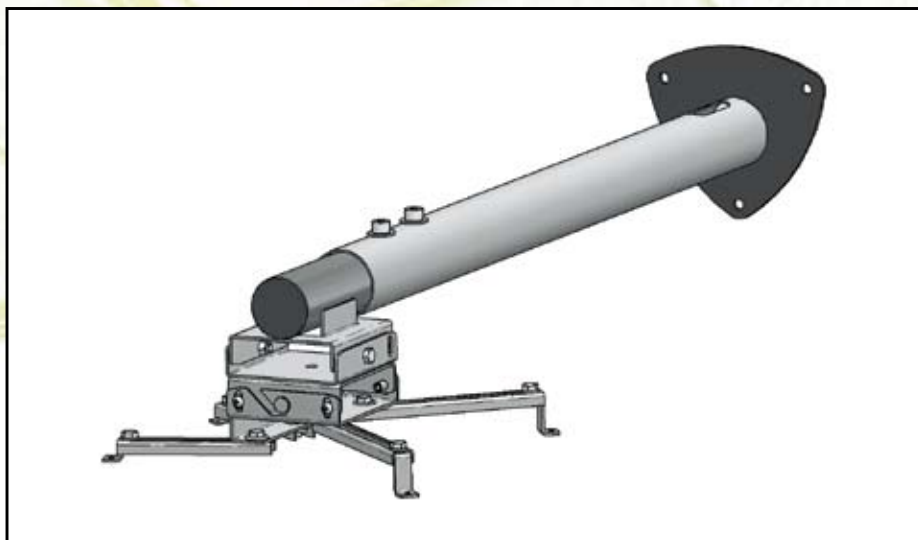

Uchwyt **LEADER WALL Mount**[®]

65-100

ISO 9001

uznanie specjalistów

LEADER WALL Mount 65-100 to bezkonkurencyjny uchwyt ścienny z regulowanym wysięgnikiem właściwy do każdego modelu projektora. Gwarantuje on precyzję i komfort użytkowania w realizacjach z projektorem. LEADER WALL Mount 65-100 to autorskie połączenie doświadczenie z nowoczesnością.

Uchwyt LEADER WALL Mount® 65-100

Opis produktu

LEADER WALL Mount 65-100 zapewnia prostą instalację projektora do ściany oraz regulację urządzenia w każdej osi. To doskonałe rozwiązanie komfortowej i estetycznej instalacji projektora do ściany.

Unikatowy system prowadzenia kabli, gwarantuje bezpieczeństwo projektora.

Zastosowanie

LEADER WALL Mount 65-100 jest doskonały do wszystkich modeli projektorów. Autorski system regulacji uchwytu pozwala umieścić projektor w każdej realizacji.

Funkcjonalność

LEADER WALL Mount 65-100 z wysięgnikiem zapewnia perfekcyjne ustawienie obrazu i stabilność projektora.

Wygoda instalacji

Instalacja projektora do uchwytu LEADER WALL Mount 65-100 to komfort ustawień i prosty montaż. System prowadzenia kabli w LEADER WALL Mount 65-100 gwarantuje eleganckie wykonanie instalacji. Uchwyt posiada płynną regulację wysięgu.