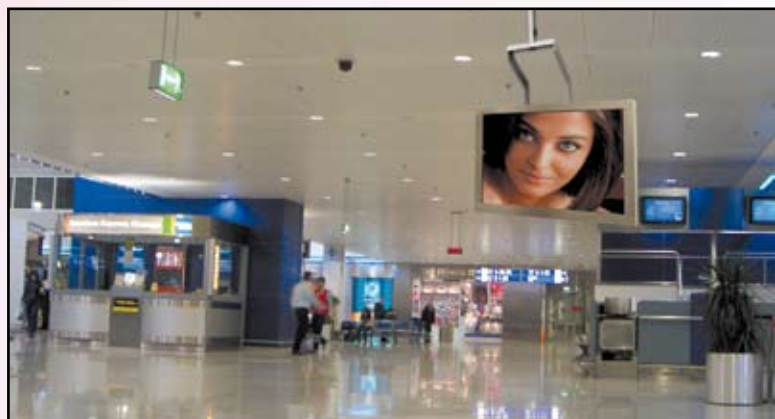

Uchwyt LEO Plasma[®] Mount

mistrzowski chwyt

Sufitowy uchwyt LEO Plasma to wyjątkowy sposób instalacji telewizora i LCD w szczególnych miejscach. LEO to sposób na przekazanie czytelnej informacji dużej grupie odbiorców. LEO uhonoruje każdą Twoją realizację. Wybierz jakość potwierdzoną certyfikatem ISO 9001.

Uchwyt LEO Plasma[®] Mount

Opis produktu

LEO Plasma zaprojektowany z myślą o realizacjach z plazmą instalowaną do sufitu. Stylistyka LEO w idealny sposób wkomponuje telewizor w Twoje otoczenie.

Zastosowanie

Uchwyt LEO gwarantuje sukces montażu na każdej wysokości. Polecany do miejsc z ekspozycją telewizora poniżej sufitu.

Funkcjonalność

Regulacja ustawień uchwytu LEO i wyboru najlepszej pozycji wysuwa go na prowadzenie w każdym wnętrzu. Wyłącznie LEO zapewnia regulację wysokości, pochylenia oraz obrotu do 360°.

Miejsca użytkowania:

- centra handlowe
- lotniska, banki
- prywatne kliniki, gabinety
- centra konferencyjne

Nazwa	LEO Plasma Mount
Otwory montażowe do TV	<ul style="list-style-type: none"> • pionowo: 96 - 480 mm • poziomo: 40 - 770 mm
Masa własna	15 kg
Udźwig	75 kg
Wykończenie	srebrno-popielaty lakier proszkowy
Nastawność	<ul style="list-style-type: none"> • pochylenie monitora • obrót monitora 360°
Wymiary	<ul style="list-style-type: none"> • D - 330 mm • W - 360 mm • H-short 1310 mm • -long 1610 mm
W zestawie	<ul style="list-style-type: none"> • kompletny uchwyt • zestaw montażowy • instrukcja
Bezpieczeństwo	<ul style="list-style-type: none"> • stabilny system instalacji • blokada monitora
Gwarancja	2 lata
Produkcja	VIZ-ART Polska