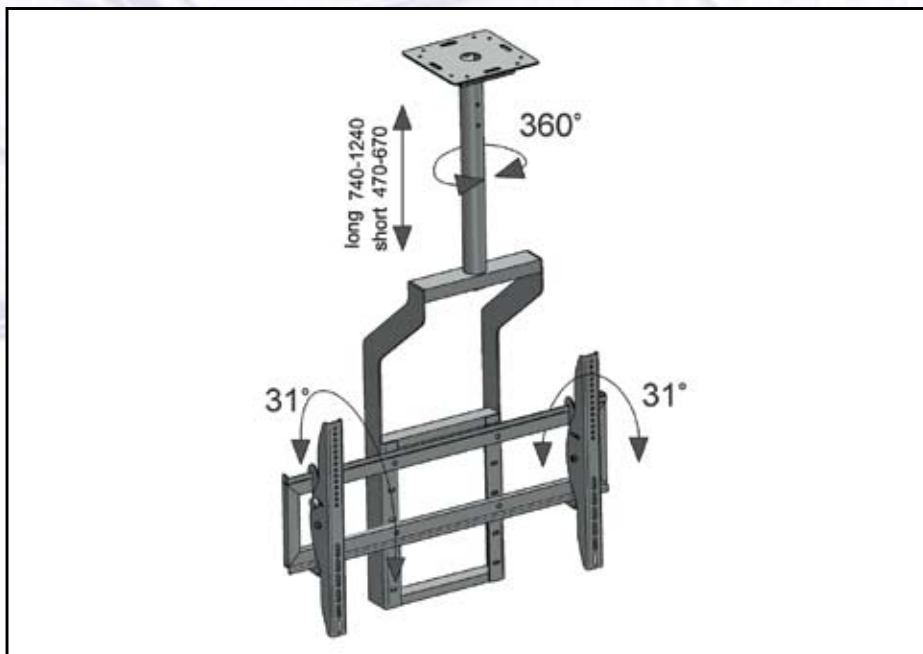

Uchwyt LEO Plasma[®] Mount

Opis produktu

LEO Plasma zaprojektowany z myślą o realizacjach z plazmą instalowaną do sufitu. Stylistyka LEO w idealny sposób wkomponuje telewizor w Twoje otoczenie.

Zastosowanie

Uchwyt LEO gwarantuje sukces montażu na każdej wysokości. Polecany do miejsc z ekspozycją telewizora poniżej sufitu.

Funkcjonalność

Regulacja ustawień uchwytu LEO i wyboru najlepszej pozycji wysuwa go na prowadzenie w każdym wnętrzu. Wyłącznie LEO zapewnia regulację wysokości, pochylenia oraz obrotu do 360°.

Miejsca użytkowania:

- centra handlowe
- lotniska, banki
- prywatne kliniki, gabinety
- centra konferencyjne

Nazwa	LEO Plasma Mount
Otwory montażowe do TV	<ul style="list-style-type: none"> • pionowo: 96 - 480 mm • poziomo: 40 - 770 mm
Masa własna	15 kg
Udźwig	75 kg
Wykończenie	srebrno-popielaty lakier proszkowy
Nastawność	<ul style="list-style-type: none"> • pochylenie monitora • obrót monitora 360°
Wymiary	<ul style="list-style-type: none"> • D - 330 mm • W - 360 mm • H-short 1310 mm • -long 1610 mm
W zestawie	<ul style="list-style-type: none"> • kompletny uchwyt • zestaw montażowy • instrukcja
Bezpieczeństwo	<ul style="list-style-type: none"> • stabilny system instalacji • blokada monitora
Gwarancja	2 lata
Produkcja	VIZ-ART Polska