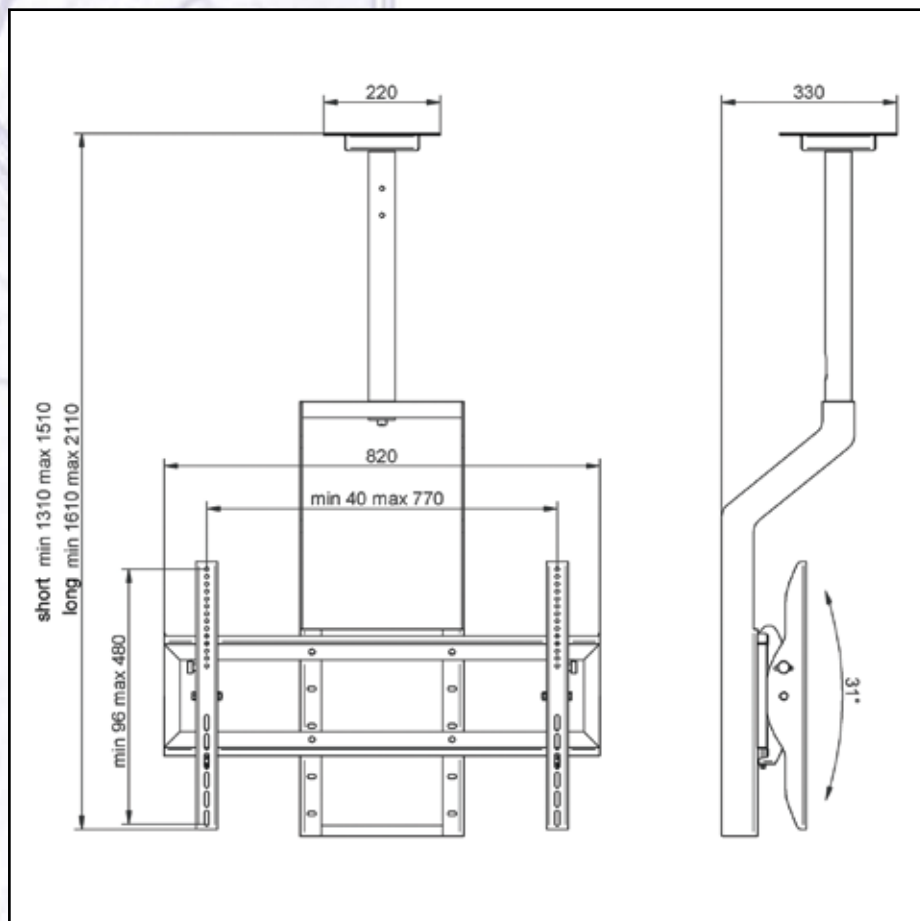

Miejsca użytkowania:

- centra handlowe
- lotniska, banki
- prywatne kliniki, gabinety
- centra konferencyjne

Nazwa	LEO Plasma Mount
Otwory montażowe do TV	<ul style="list-style-type: none"> • pionowo: 96 - 480 mm • poziomo: 40 - 770 mm
Masa własna	15 kg
Udźwig	75 kg
Wykończenie	srebrno-popielaty lakier proszkowy
Nastawność	<ul style="list-style-type: none"> • pochylenie monitora • obrót monitora 360°
Wymiary	<ul style="list-style-type: none"> • D - 330 mm • W - 360 mm • H-short 1310 mm • -long 1610 mm
W zestawie	<ul style="list-style-type: none"> • kompletny uchwyt • zestaw montażowy • instrukcja
Bezpieczeństwo	<ul style="list-style-type: none"> • stabilny system instalacji • blokada monitora
Gwarancja	2 lata
Produkcja	VIZ-ART Polska