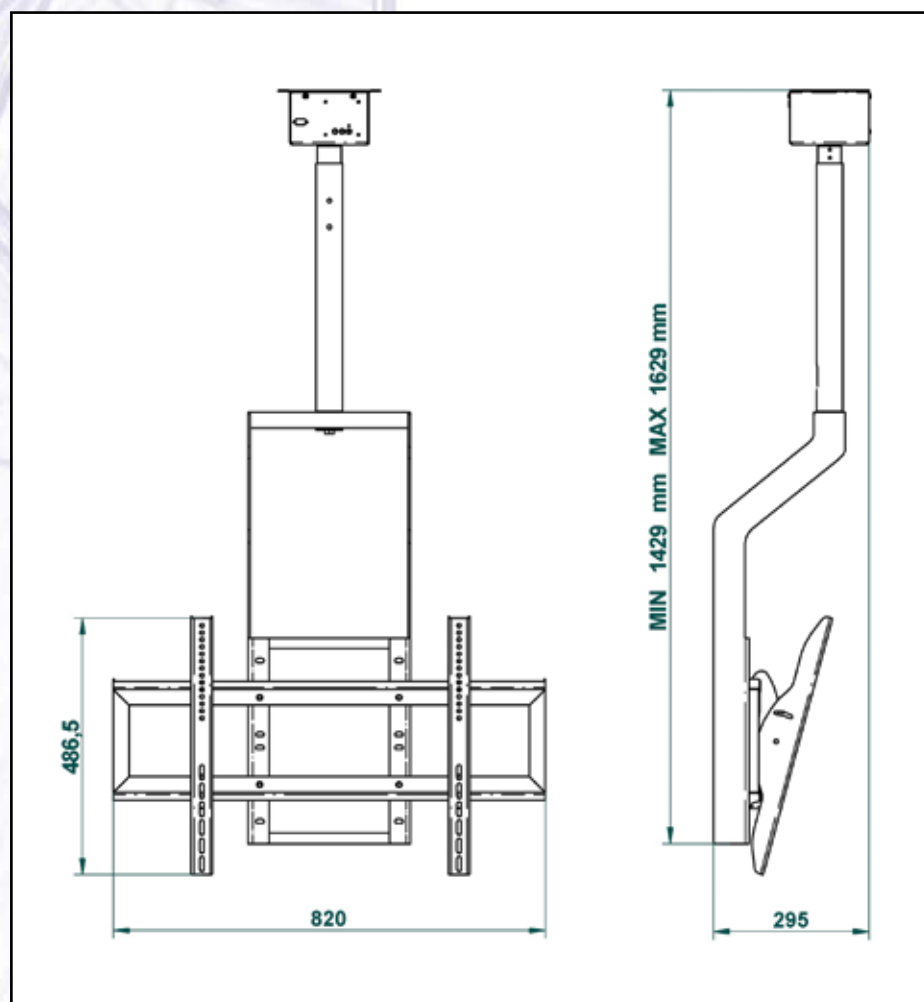

Uchwyt
LEO Motion®
Plasma Mount

LEO Motion Plasma Mount to obrotowy uchwyt do instalacji telewizora do sufitu.

Uchwyt automatycznie obraca TV w wybranym kierunku, wystarczy użyć pilota. Nowoczesny design, system prowadzenia i ukrycia kabli pozwala na szerokie zastosowanie w wymagających realizacjach AV.

Zastosowanie

Uchwyt LEO Motion gwarantuje sukces montażu na każdej wysokości. Polecany do miejsc z aktywną ekspozycją telewizora poniżej sufitu.

Funkcjonalność

Regulacja ustawień uchwytu LEO Motion i wyboru najlepszej pozycji wysuwa go

na prowadzenie w każdej realizacji. Wyłącznie LEO Motion zapewnia regulację wysokości, pochylenia oraz obrotu do 270°.

Wygoda instalacji

LEO Motion gwarantuje szybki i łatwy montaż telewizora do sufitu. Uniwersalna regulacja zapewni dopasowanie uchwytu do wielu modeli plazm.

Miejsca użytkowania:

- otwarte przestrzenie, lofy
- centra handlowe
- lotniska, banki
- centra konferencyjne

Nazwa	LEO Motion Plasma Mount
Otworki montażowe do TV	• pionowo: 96 - 480 mm • poziomo: 40 - 770 mm
Masa własna	15 kg
Udźwig	45 kg
Wykończenie	srebrno-popielaty lakier proszkowy
Nastawność	• pochylenie monitora • obrót monitora 270°
Wymiary	• D - 295 mm • W - 820 mm • H - 1429 mm
Zasilanie	230 V / 50 Hz
Pobór mocy	15 W
W zestawie	• kompletny uchwyt • zestaw montażowy • instrukcja
Bezpieczeństwo	• stabilny system instalacji • blokada monitora
Gwarancja	2 lata
Produkcja	VIZ-ART Polska