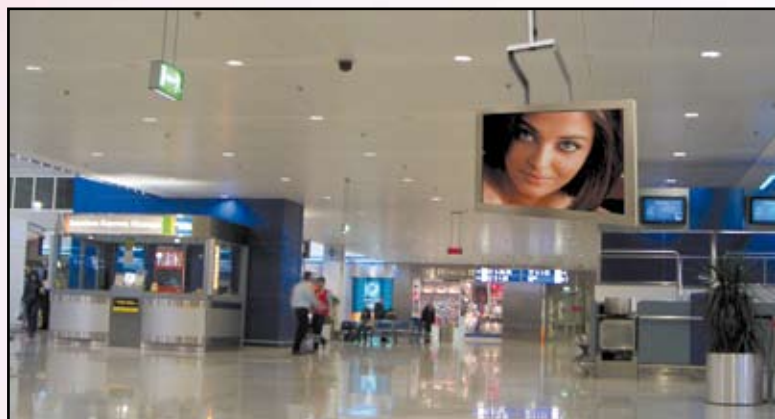

Uchwyt
LEO Motion®
Plasma Mount

LEO Motion Plasma Mount to obrotowy uchwyt do instalacji telewizora do sufitu.

Uchwyt automatycznie obraca TV w wybranym kierunku, wystarczy użyć pilota. Nowoczesny design, system prowadzenia i ukrycia kabli pozwala na szerokie zastosowanie w wymagających realizacjach AV.

Zastosowanie

Uchwyt LEO Motion gwarantuje sukces montażu na każdej wysokości. Polecany do miejsc z aktywną ekspozycją telewizora poniżej sufitu.

Funkcjonalność

Regulacja ustawień uchwytu LEO Motion i wyboru najlepszej pozycji wysuwa go

na prowadzenie w każdej realizacji. Wyłącznie LEO Motion zapewnia regulację wysokości, pochylenia oraz obrotu do 270°.

Wygoda instalacji

LEO Motion gwarantuje szybki i łatwy montaż telewizora do sufitu. Uniwersalna regulacja zapewni dopasowanie uchwytu do wielu modeli plazm.

Miejsca użytkowania:

- otwarte przestrzenie, lofy
- centra handlowe
- lotniska, banki
- centra konferencyjne

Nazwa	LEO Motion Plasma Mount
Otworki montażowe do TV	• pionowo: 96 - 480 mm • poziomo: 40 - 770 mm
Masa własna	15 kg
Udźwig	45 kg
Wykończenie	srebrno-popielaty lakier proszkowy
Nastawność	• pochylenie monitora • obrót monitora 270°
Wymiary	• D - 295 mm • W - 820 mm • H - 1429 mm
Zasilanie	230 V / 50 Hz
Pobór mocy	15 W
W zestawie	• kompletny uchwyt • zestaw montażowy • instrukcja
Bezpieczeństwo	• stabilny system instalacji • blokada monitora
Gwarancja	2 lata
Produkcja	VIZ-ART Polska