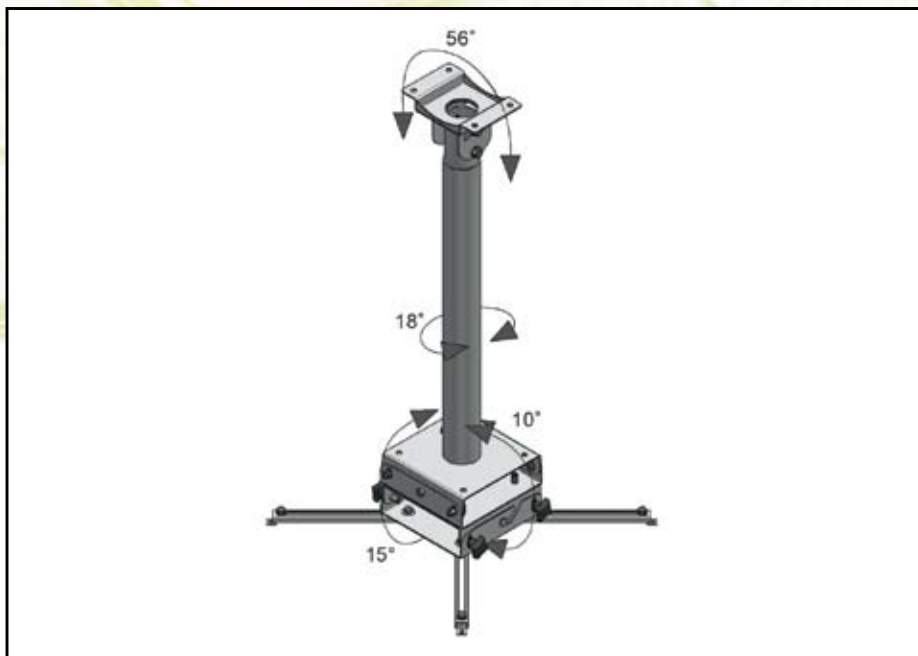

Uchwyt MIDI Mount® 50-76

Opis produktu

Uchwyt MIDI Mount 50-76 zapewnia maksymalną stabilność dużych projektorów w instalacjach o różnych wysokościach. MIDI Mount z wysięgnikiem to 100 % jakość, komfort i precyzja.

Zastosowanie

Uchwyt MIDI Mount 50-76 rekomendowany do projektorów o dużych gabarytach. Regulowany wysięgnik umożliwia umieszczenie projektora na różnych wysokościach.

Funkcjonalność

MIDI Mount to 100 % gwarancji stabilnej projekcji. Płynna regulacja wysokości i doskonałe ustawienie kąta projekcji to bezkompromisowa jakość obrazu.

Wygoda instalacji

Montaż projektora do uchwytu MIDI Mount zapewnia sukces każdej instalacji.

Troszczymy się o ekologię. Segregujemy pozostałości poprodukcyjne.

Szanujemy Twój czas. Produkty wykonane są precyzyjnie, zapewniając szybki montaż.

Produkcja wykonywana w Polsce. Nie importujemy produktów z Azji.

Bezpieczeństwo użytkowania dla dzieci i osób starszych.

Produkty wykonywane przez osoby dorosłe. Nie popieramy pracy dzieci.

Wyjątkowy system prowadzenia kabli wewnątrz uchwytu to komfort i estetyka w każdym szczególe.

Regulacja wysięgnika umożliwia wybranie idealnej wysokości do instalacji projektora.

Miejsce użytkowania:

- centra konferencyjne
- wysokie wnętrza
- muzea, galerie, kina
- sale wykładowe
- Kino Domowe