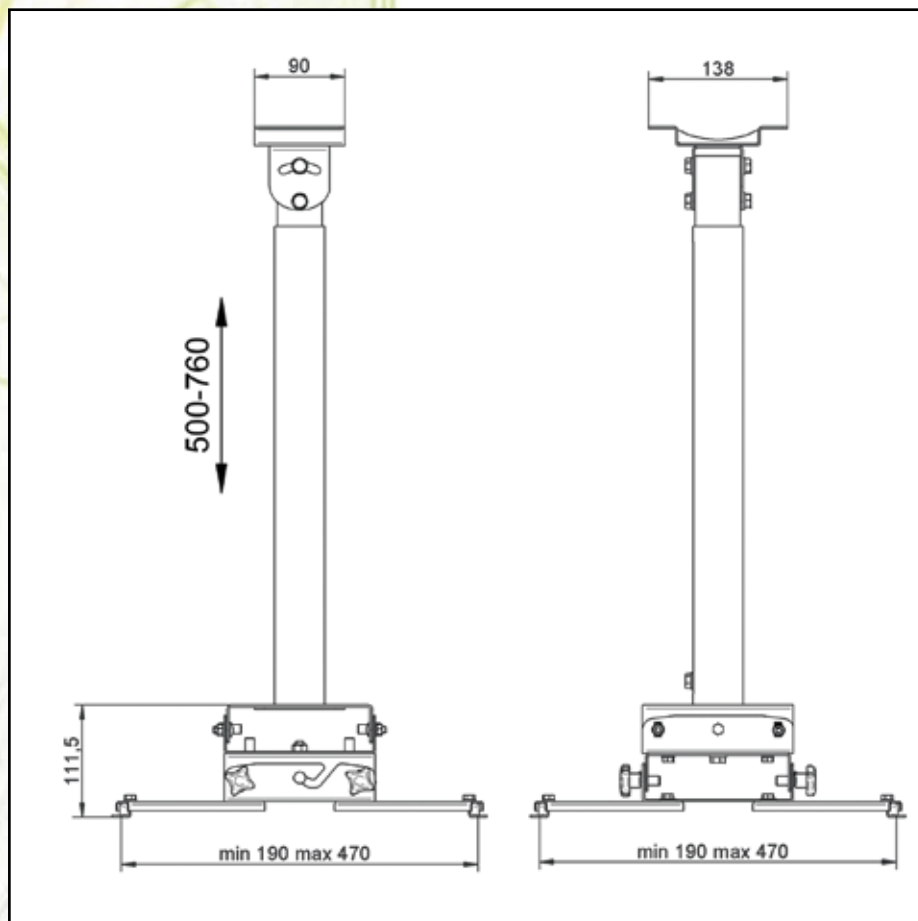

Zastosowanie

Uchwyt MIDI Mount 50-76 rekomendowany do projektorów o dużych gabarytach. Regulowany wysięgnik umożliwia umieszczenie projektora na różnych wysokościach.

Funkcjonalność

MIDI Mount to 100 % gwarancji stabilnej projekcji. Płynna regulacja wysokości i doskonałe ustawienie kąta projekcji to bezkompromisowa jakość obrazu.

Regulacja wysięgnika umożliwia wybranie idealnej wysokości do instalacji projektora.

Miejsce użytkowania:

- centra konferencyjne
- wysokie wnętrza
- muzea, galerie, kina
- sale wykładowe
- Kino Domowe

Nazwa	MIDI Mount 50-76
Odległość instalacyjna	48,8 cm
Masa własna	4,0 kg
Udźwig	36 kg
Wykończenie	srebrno-popielaty lakier proszkowy
Nastawność	<ul style="list-style-type: none"> • góra/dół • prawo/lewo • pochylenie względem ekranu
Wymiary	<ul style="list-style-type: none"> • D - 190 mm • W - 190 mm • H - 488 mm
Przestrzeń instalacyjna	regulowana
Okablowanie	system prowadzenia kabli
W zestawie	<ul style="list-style-type: none"> • kompletny uchwyt • zestaw montażowy • szablon instalacyjny • instrukcja
Bezpieczeństwo	stabilny system instalacji
Gwarancja	2 lata
Produkcja	VIZ-ART Polska