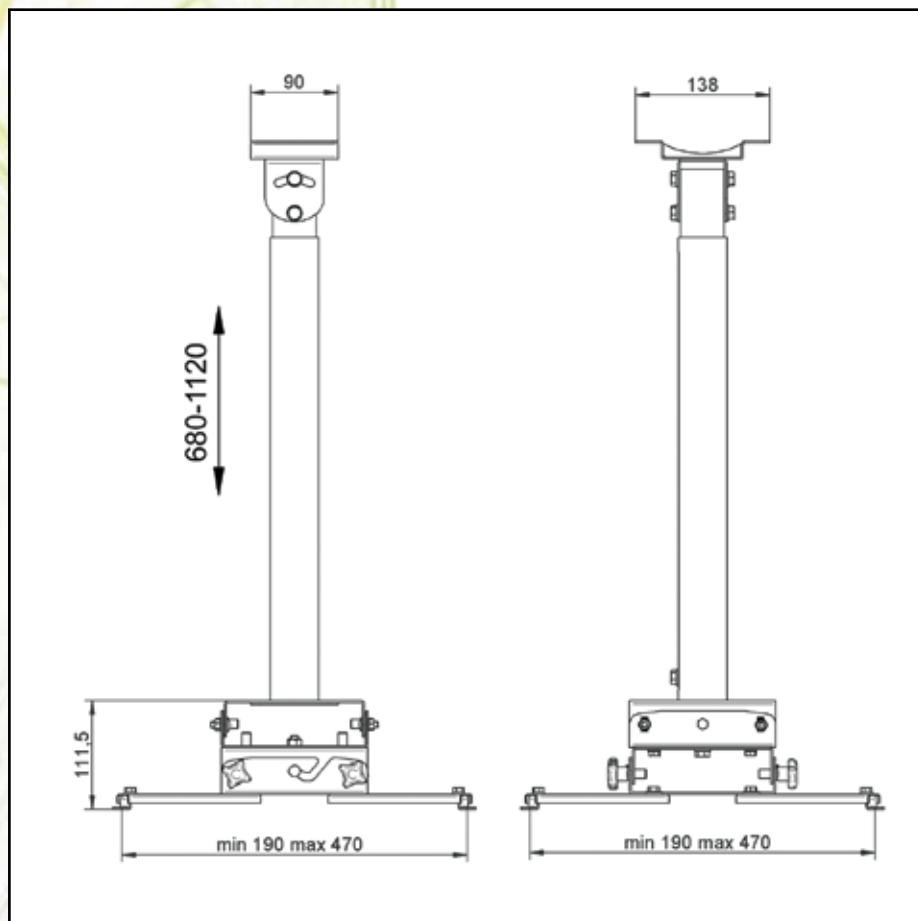

Produkcja wykonywana w Polsce. Nie importujemy produktów z Azji.

Bezpieczeństwo użytkowania dla dzieci i osób starszych.

Produkty wykonywane przez osoby dorosłe. Nie popieramy pracy dzieci.

wnętrzach. Umieszczenie kabli wewnątrz uchwytu zapewnia estetykę i perfekcję instalacji. Regulacja wysięgnika pozwala na perfekcyjne ustawienie projektora.

Miejsce użytkowania:

- muzea, galerie
- sale koncertowe
- obiekty konferencyjne
- przestrzenie wnętrza
- aule

Nazwa	MIDI Mount 68-112
Odległość instalacyjna	66,8 cm
Masa własna	5,0 kg
Udźwig	36 kg
Wykończenie	srebrno-popielaty lakier proszkowy
Nastawność	<ul style="list-style-type: none"> • góra/dół • prawo/lewo • pochylenie względem ekranu
Wymiary	<ul style="list-style-type: none"> • D - 190 mm • W - 190 mm • H - 668 mm
Przestrzeń instalacyjna	regulowana
Okablowanie	system prowadzenia kabli
W zestawie	<ul style="list-style-type: none"> • kompletny uchwyt • zestaw montażowy • szablon instalacyjny • instrukcja
Bezpieczeństwo	stabilny system instalacji
Gwarancja	2 lata
Produkcja	VIZ-ART Polska