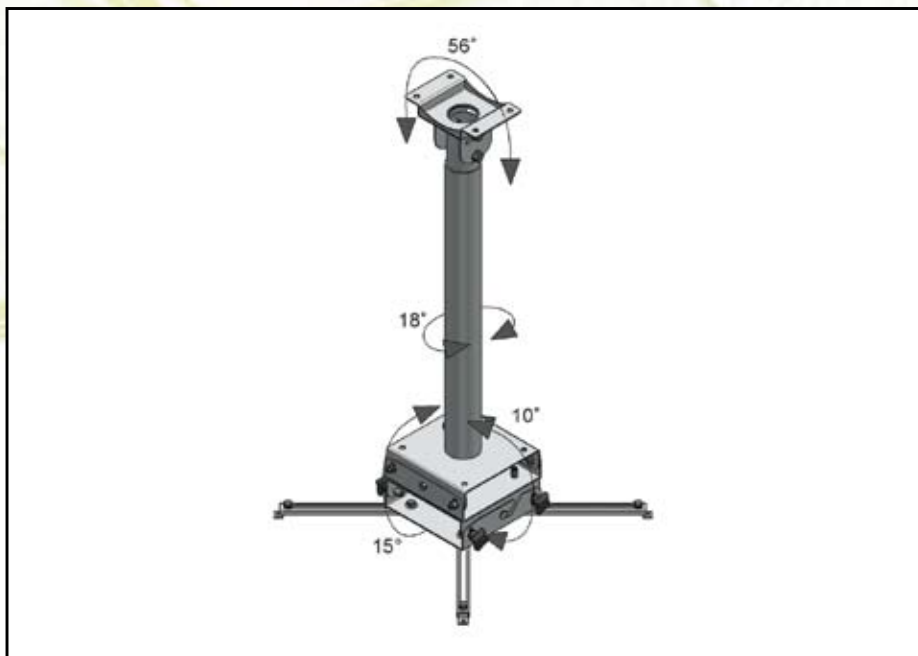

Zastosowanie

Uchwyt MIDI Mount 68-112 polecany do dużych projektów. Regulowany wysięgnik umożliwia umieszczenie projektora na wybranej wysokości.

Funkcjonalność

MIDI Mount z wysięgnikiem aż do 112 cm daje możliwość umieszczenia projektora w szczególnych miejscach. Płynna regulacja ustawień i stabilność projektora to doskonała projekcja i bezkompromisowy efekt.

Wygoda instalacji

Montaż projektora z uchwytem MIDI Mount 68-112 to elastyczność zastosowań także w najwyższych

Troszczymy się o ekologię. Segregujemy pozostałości poprodukcyjne.

Szanujemy Twój czas. Produkty wykonane są precyzyjnie, zapewniając szybki montaż.

Miejsce użytkowania:

- muzea, galerie
- sale koncertowe
- obiekty konferencyjne
- przestrzenie wnętrza
- aule

Nazwa	MIDI Mount 68-112
Odległość instalacyjna	66,8 cm
Masa własna	5,0 kg
Udźwig	36 kg
Wykończenie	srebrno-popielaty lakier proszkowy
Nastawność	<ul style="list-style-type: none"> • góra/dół • prawo/lewo • pochylenie względem ekranu
Wymiary	<ul style="list-style-type: none"> • D - 190 mm • W - 190 mm • H - 668 mm
Przestrzeń instalacyjna	regulowana
Okablowanie	system prowadzenia kabli
W zestawie	<ul style="list-style-type: none"> • kompletny uchwyt • zestaw montażowy • szablon instalacyjny • instrukcja
Bezpieczeństwo	stabilny system instalacji
Gwarancja	2 lata
Produkcja	VIZ-ART Polska