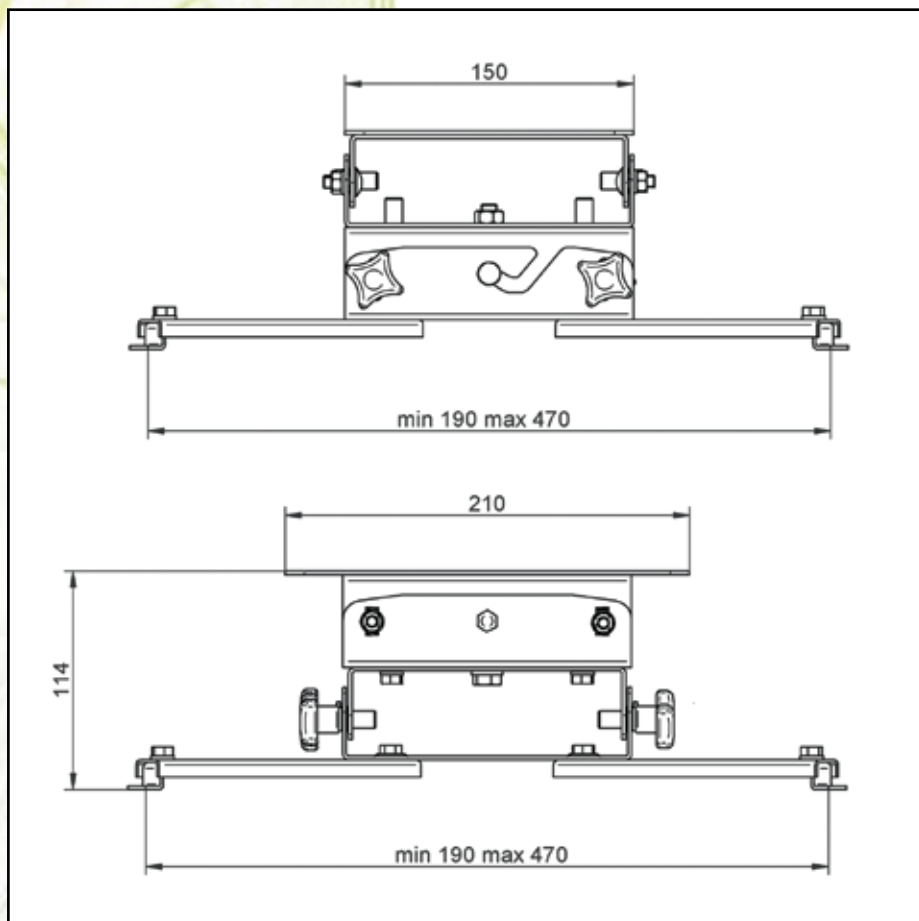

Miejsce użytkowania:

- centra konferencyjne
- muzea, galerie, kina
- sale wykładowe
- Kino Domowe

Nazwa	MIDI Mount bezpośredni
Odległość instalacyjna	10,5 cm
Masa własna	3,0 kg
Udźwig	36 kg
Wykończenie	srebrno-popielaty lakier proszkowy
Nastawność	<ul style="list-style-type: none"> • góra/dół • prawo/lewo • pochylenie względem ekranu
Wymiary	<ul style="list-style-type: none"> • D - 210 mm • W - 190 mm • H - 114 mm
Przestrzeń instalacyjna	stała
Okablowanie	system prowadzenia kabli
W zestawie	<ul style="list-style-type: none"> • kompletny uchwyt • zestaw montażowy • szablon instalacyjny • instrukcja
Bezpieczeństwo	stabilny system instalacji
Gwarancja	2 lata
Produkcja	VIZ-ART Polska