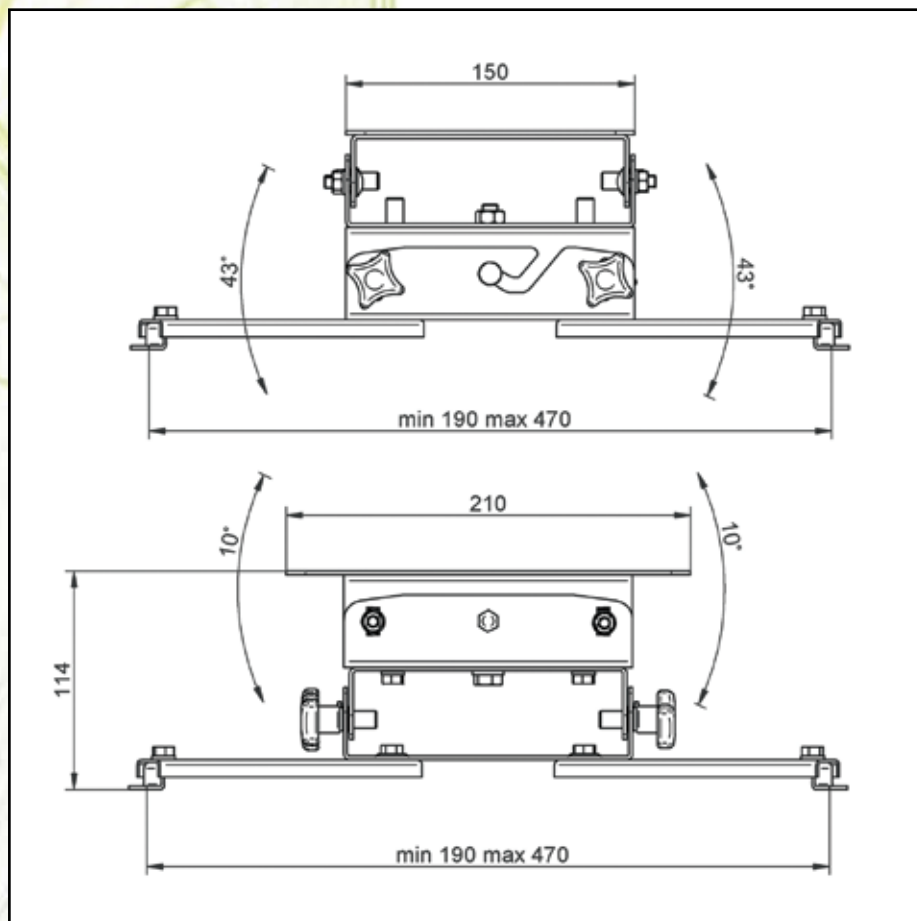

## Miejsce użytkowania:

- centra konferencyjne
- muzea, galerie, kina
- sale wykładowe
- Kino Domowe

| Nazwa                   | MIDI Mount bezpośredni                                                                                                                                 |
|-------------------------|--------------------------------------------------------------------------------------------------------------------------------------------------------|
| Odległość instalacyjna  | 10,5 cm                                                                                                                                                |
| Masa własna             | 3,0 kg                                                                                                                                                 |
| Udźwig                  | 36 kg                                                                                                                                                  |
| Wykończenie             | srebrno-popielaty lakier proszkowy                                                                                                                     |
| Nastawność              | <ul style="list-style-type: none"> <li>• góra/dół</li> <li>• prawo/lewo</li> <li>• pochylenie względem ekranu</li> </ul>                               |
| Wymiary                 | <ul style="list-style-type: none"> <li>• D - 210 mm</li> <li>• W - 190 mm</li> <li>• H - 114 mm</li> </ul>                                             |
| Przestrzeń instalacyjna | stała                                                                                                                                                  |
| Okablowanie             | system prowadzenia kabli                                                                                                                               |
| W zestawie              | <ul style="list-style-type: none"> <li>• kompletny uchwyt</li> <li>• zestaw montażowy</li> <li>• szablon instalacyjny</li> <li>• instrukcja</li> </ul> |
| Bezpieczeństwo          | stabilny system instalacji                                                                                                                             |
| Gwarancja               | 2 lata                                                                                                                                                 |
| Produkcja               | VIZ-ART Polska                                                                                                                                         |