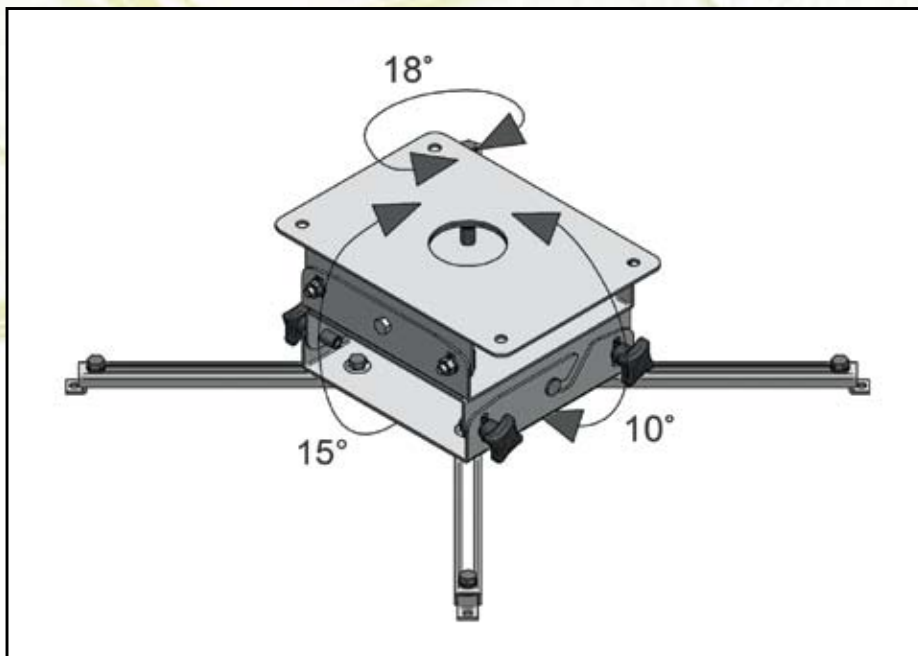

Uchwyt MIDI Mount® bezpośredni

Opis produktu

Uchwyt MIDI Mount zaprojektowany tak, aby zapewnić maksymalną stabilność projektora. MIDI Mount wykonany z najwyższej jakości materiałów dających bezpieczeństwo i gwarancję estetyki.

Zastosowanie

Uchwyt MIDI Mount doskonały do projektorów o dużych gabarytach, w których szczególnie ważna jest stabilność wyświetlanego obrazu.

Funkcjonalność

Konstrukcja MIDI Mount gwarantuje stabilność projektora i zapewnia perfekcyjne ustawienie obrazu. Uchwyt zapewnia łatwą regulację projektora do uzyskania idealnej pozycji.

Wygoda instalacji

Instalacja z użyciem uchwytu MIDI Mount gwarantuje stabilność dużego

Troszczymy się o ekologię. Segregujemy pozostałości poprodukcyjne.

Szanujemy Twój czas. Produkty wykonane są precyzyjnie, zapewniając szybki montaż.

Produkcja wykonywana w Polsce. Nie importujemy produktów z Azji.

Bezpieczeństwo użytkowania dla dzieci i osób starszych.

Produkty wykonywane przez osoby dorosłe. Nie popieramy pracy dzieci.

projektora. System prowadzenia kabli w uchwycie MIDI Mount zapewnia estetykę i komfort instalacji. Regulacja wysięgu uchwytu umożliwia ustawienie komfortowej wysokości do instalacji projektora.

Miejsce użytkowania:

- centra konferencyjne
- muzea, galerie, kina
- sale wykładowe
- Kino Domowe