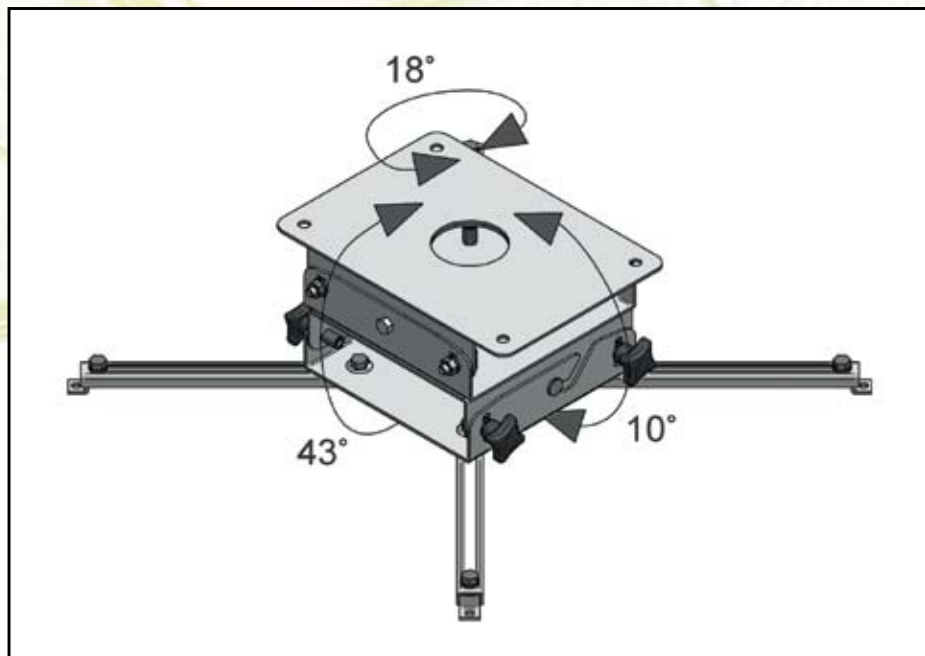

Uchwyt MIDI Mount® bezpośredni

Opis produktu

Uchwyt MIDI Mount zaprojektowany tak, aby zapewnić maksymalną stabilność projektora. MIDI Mount wykonany z najwyższej jakości materiałów dających bezpieczeństwo i gwarancję estetyki.

Zastosowanie

Uchwyt MIDI Mount doskonały do projektorów o dużych gabarytach, w których szczególnie ważna jest stabilność wyświetlanego obrazu.

Funkcjonalność

Konstrukcja MIDI Mount gwarantuje stabilność projektora i zapewnia perfekcyjne ustawienie obrazu. Uchwyt zapewnia łatwą regulację projektora do uzyskania idealnej pozycji.

Wygoda instalacji

Instalacja z użyciem uchwytu MIDI Mount gwarantuje stabilność dużego

Troszczymy się o ekologię. Segregujemy pozostałości poprodukcyjne.

Szanujemy Twój czas. Produkty wykonane są precyzyjnie, zapewniając szybki montaż.

Produkcja wykonywana w Polsce. Nie importujemy produktów z Azji.

Bezpieczeństwo użytkowania dla dzieci i osób starszych.

Produkty wykonywane przez osoby dorosłe. Nie popieramy pracy dzieci.

projektora. System prowadzenia kabli w uchwycie MIDI Mount zapewnia estetykę i komfort instalacji. Regulacja wysięgu uchwytu umożliwia ustawienie komfortowej wysokości do instalacji projektora.

Miejsce użytkowania:

- centra konferencyjne
- muzea, galerie, kina
- sale wykładowe
- Kino Domowe