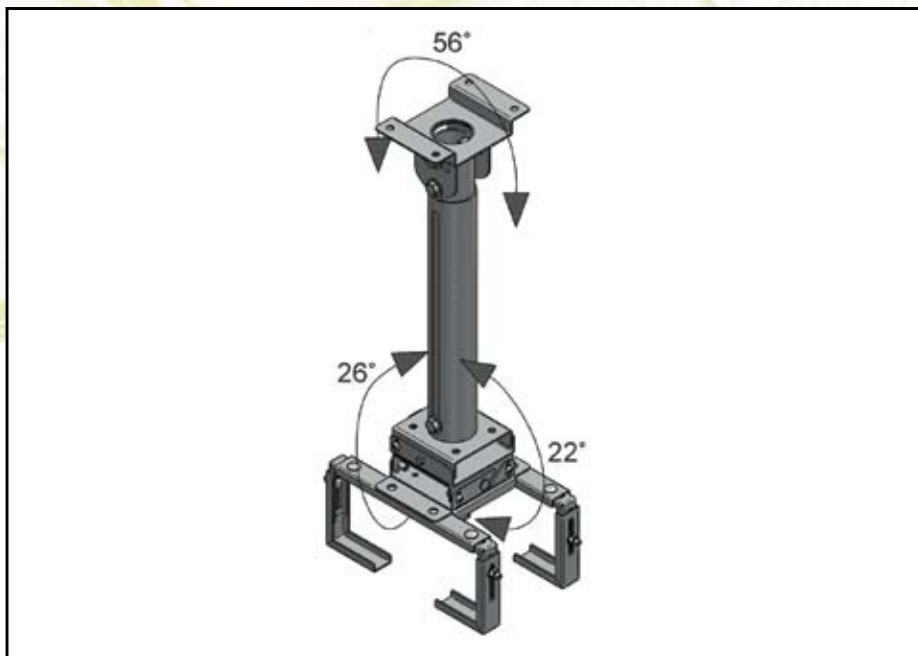

Cechy charakterystyczne projektów VIZ-ART to wysoka jakość i estetykę wykonania.

Zastosowanie

PROFI Mount 48-74 stosowany w szkołach, hotelach i lokalach użyteczności publicznej.

PROFI Mount o regulowanej wysokości zalecany jest do miejsc, w których z projektora korzystają różne grupy osób.

Funkcjonalność

PROFI Mount 48-74 to optymalne rozwiązanie do instalacji każdego modelu projektora.

PROFI zapewnia wysoki poziom bezpieczeństwa przed kradzieżą.

Troszczymy się o ekologię. Segregujemy pozostałości poprodukcyjne.

Miejsca użytkowania:

- miejsca użyteczności publicznej
- szkoły i uczelnie
- sale konferencyjne
- stałe ekspozycje
- kluby, dyskoteki

Nazwa	PROFI Mount 48-74
Odległość instalacyjna	48 - 74 cm
Masa własna	3,0 kg
Udźwig	15 kg
Wykończenie	srebrno-popielaty lakier proszkowy
Nastawność	<ul style="list-style-type: none"> • góra/dół • prawo/lewo • pochylenie względem ekranu
Wymiary	<ul style="list-style-type: none"> • D - 138 mm • W - 208 mm • H - 520 mm
Przestrzeń instalacyjna	regulowana
Okablowanie	system prowadzenia kabli
W zestawie	<ul style="list-style-type: none"> • kompletny uchwyt • zestaw montażowy • szablon instalacyjny • instrukcja
Bezpieczeństwo	stabilny system instalacji
Gwarancja	2 lata
Produkcja	VIZ-ART Polska