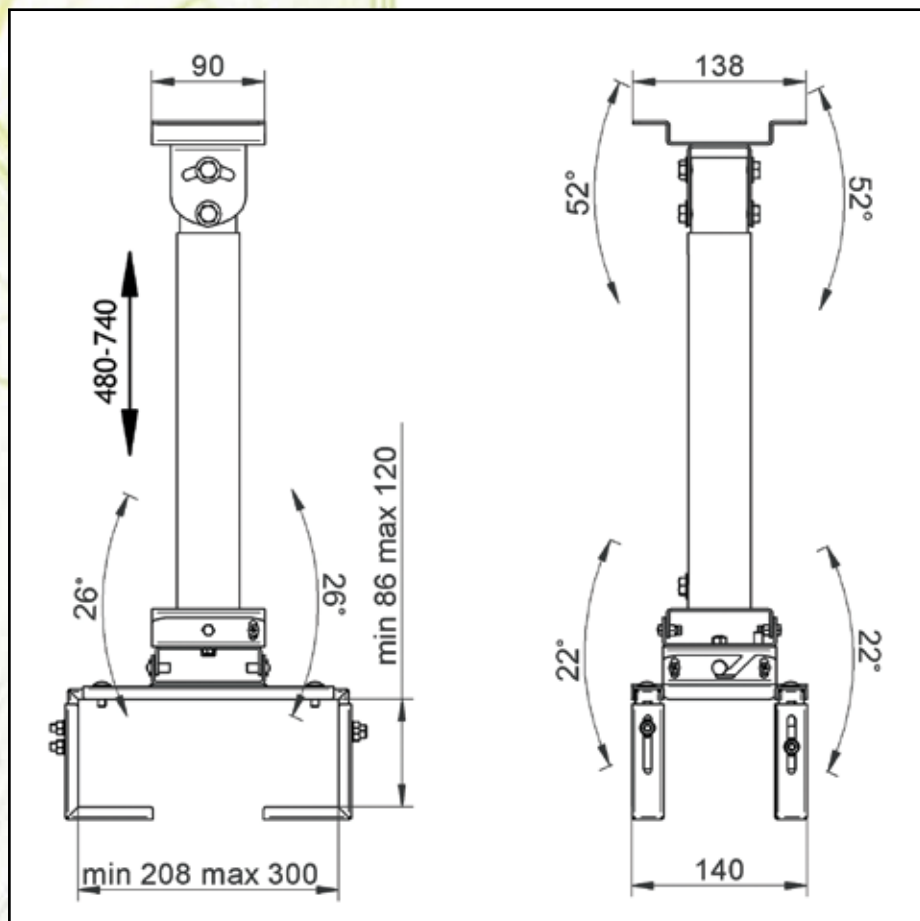

Miejsca użytkowania:

- miejsca użyteczności publicznej
- szkoły i uczelnie
- sale konferencyjne
- stałe ekspozycje
- kluby, dyskoteki

Nazwa	PROFI Mount 48-74
Odległość instalacyjna	48 - 74 cm
Masa własna	3,0 kg
Udźwig	15 kg
Wykończenie	srebrno-popielaty lakier proszkowy
Nastawność	<ul style="list-style-type: none"> • góra/dół • prawo/lewo • pochylenie względem ekranu
Wymiary	<ul style="list-style-type: none"> • D - 138 mm • W - 208 mm • H - 520 mm
Przestrzeń instalacyjna	regulowana
Okablowanie	system prowadzenia kabli
W zestawie	<ul style="list-style-type: none"> • kompletny uchwyt • zestaw montażowy • szablon instalacyjny • instrukcja
Bezpieczeństwo	stabilny system instalacji
Gwarancja	2 lata
Produkcja	VIZ-ART Polska