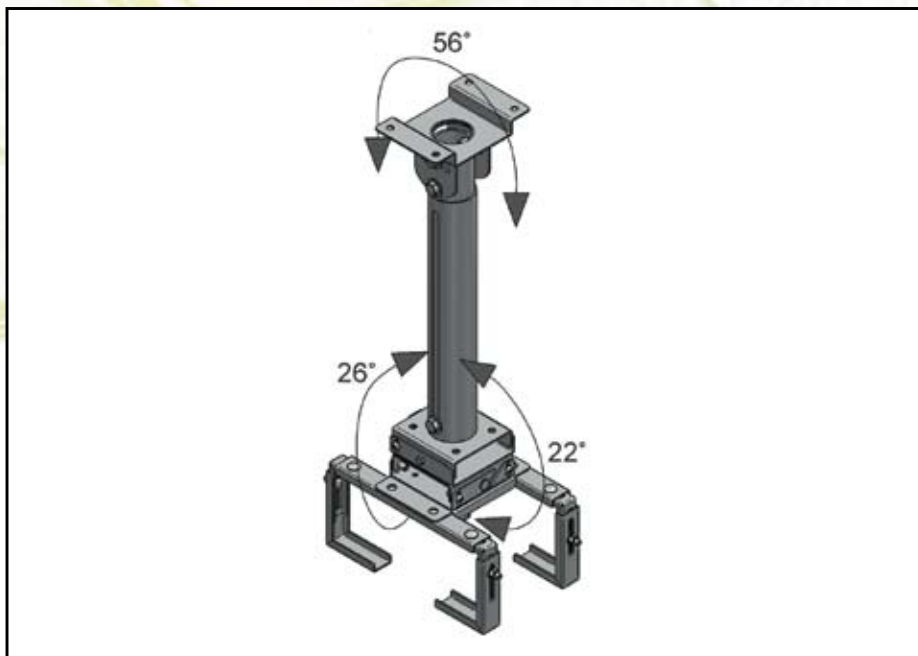

Zastosowanie

PROFI Mount 48-74 stosowany w szkołach, hotelach i lokalach użyteczności publicznej.

PROFI Mount o regulowanej wysokości zalecany jest do miejsc, w których z projektora korzystają różne grupy osób.

Funkcjonalność

PROFI Mount 48-74 to optymalne rozwiązanie do instalacji każdego modelu projektora.

PROFI zapewnia wysoki poziom bezpieczeństwa przed kradzieżą.

Troszczymy się o ekologię. Segregujemy pozostałości poprodukcyjne.

Miejsca użytkowania:

- miejsca użyteczności publicznej
- szkoły i uczelnie
- sale konferencyjne
- stałe ekspozycje
- kluby, dyskoteki

Nazwa	PROFI Mount 48-74
Odległość instalacyjna	48 - 74 cm
Masa własna	3,0 kg
Udźwig	15 kg
Wykończenie	srebrno-popielaty lakier proszkowy
Nastawność	<ul style="list-style-type: none"> • góra/dół • prawo/lewo • pochylenie względem ekranu
Wymiary	<ul style="list-style-type: none"> • D - 138 mm • W - 208 mm • H - 520 mm
Przestrzeń instalacyjna	regulowana
Okablowanie	system prowadzenia kabli
W zestawie	<ul style="list-style-type: none"> • kompletny uchwyt • zestaw montażowy • szablon instalacyjny • instrukcja
Bezpieczeństwo	stabilny system instalacji
Gwarancja	2 lata
Produkcja	VIZ-ART Polska