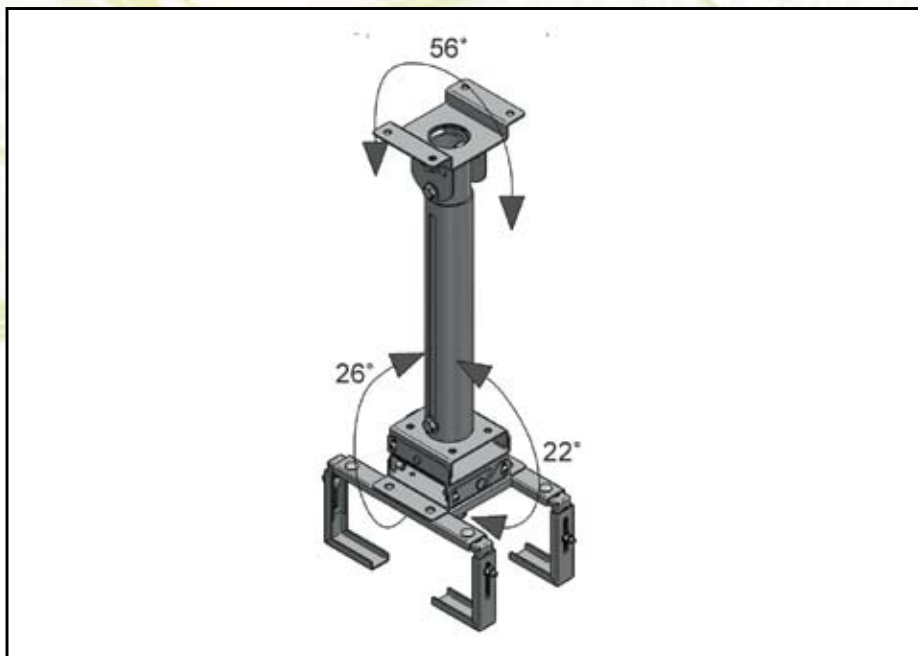

Uchwyt PROFI Mount® 66-110

Opis produktu

PROFI Mount 66-110 zaprojektowany dla bezpieczeństwa projektora przed kradzieżą. System obejm oraz regulowany wysięgnik umożliwia instalację każdego projektora. Wysoka jakość i estetyka wykonania to cechy charakteryzujące produkty VIZ-ART.

Zastosowanie

PROFI Mount 66-110 stosowany w wysokich wnętrzach, w lokalach użyteczności publicznej, szkołach i salach balowych. PROFİ Mount to 100% bezpieczeństwa.

Funkcjonalność

System PROFİ z obejmami umożliwia montaż projektorów bez otworów instalacyjnych. PROFİ to gwarancja zabezpieczenia przed kradzieżą.

	Troszczymy się o ekologię. Segregujemy pozostałości poprodukcyjne.
	Szanujemy Twój czas. Produkty wykonane są precyzyjnie, zapewniając szybki montaż.
	Produkcja wykonywana w Polsce. Nie importujemy produktów z Azji.
	Bezpieczeństwo użytkowania dla dzieci i osób starszych.
	Produkty wykonywane przez osoby dorosłe. Nie popieramy pracy dzieci.

Wygoda instalacji

System PROFİ to bezpieczeństwo i prostota instalacji.

Miejsca użytkowania:

- szkoły i uczelnie
- miejsca użyteczności publicznej
- hotelowe sale konferencyjne
- stałe ekspozycje
- kluby, dyskoteki