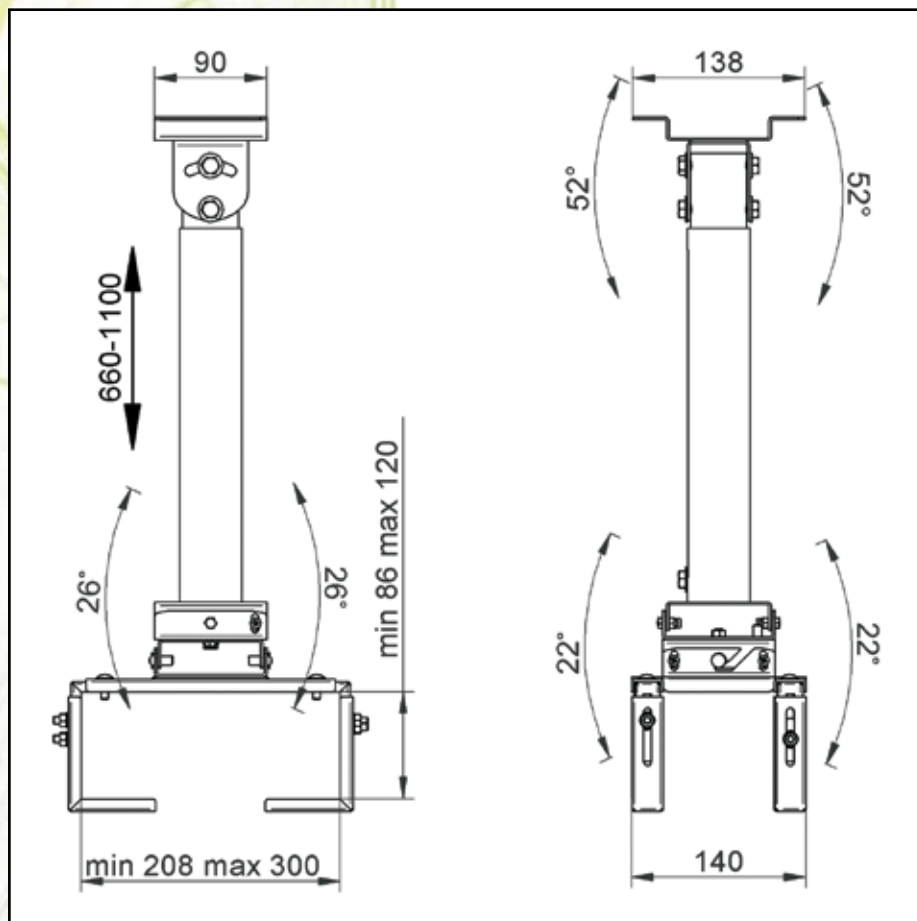

## Miejsca użytkowania:

- szkoły i uczelnie
- miejsca użyteczności publicznej
- hotelowe sale konferencyjne
- stałe ekspozycje
- kluby, dyskoteki

Nazwa	PROFI Mount 66-110
Odległość instalacyjna	70,3 cm
Masa własna	4,0 kg
Udźwig	15 kg
Wykończenie	srebrno-popielaty lakier proszkowy
Nastawność	<ul style="list-style-type: none"> <li>• góra/dół</li> <li>• prawo/lewo</li> <li>• pochylenie względem ekranu.</li> </ul>
Wymiary	<ul style="list-style-type: none"> <li>• D - 138 mm</li> <li>• W - 208 mm</li> <li>• H - 703 mm</li> </ul>
Przestrzeń instalacyjna	regulowana
Okablowanie	system prowadzenia kabli
W zestawie	<ul style="list-style-type: none"> <li>• kompletny uchwyt</li> <li>• zestaw montażowy</li> <li>• szablon instalacyjny</li> <li>• instrukcja</li> </ul>
Bezpieczeństwo	stabilny system instalacji
Gwarancja	2 lata
Produkcja	VIZ-ART Polska