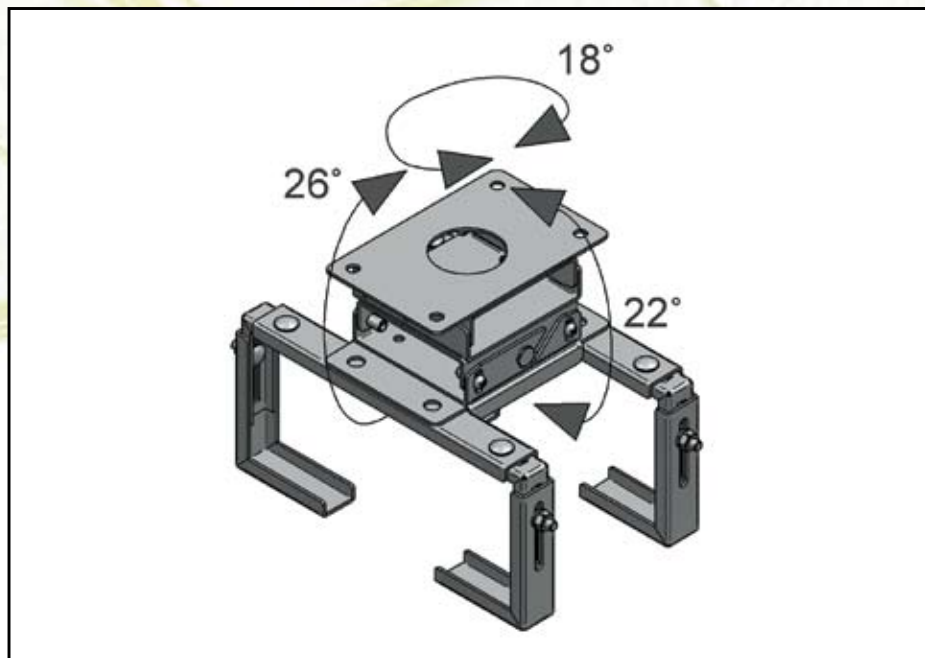

Uchwyt PROFI Mount® bezpośredni

Opis produktu

PROFI Mount został zaprojektowany dla bezpieczeństwa projektora przed kradzieżą. System obejm umożliwia instalację każdego projektora. Cechy charakterystyczne projektów VIZ-ART. to wysoka jakość i estetyka wykonania.

Zastosowanie

PROFI Mount stosowany jest w szkołach, hotelach i lokalach użyteczności publicznej. PROFİ Mount zalecany do miejsc, w których z projektora korzystają różne grupy osób.

Funkcjonalność

Uchwyt PROFİ Mount to nowatorskie rozwiązanie do bezpośredniej instalacji każdego modelu projektora. PROFİ wyznaczył nowe standardy bezpieczeństwa przed kradzieżą.

Nazwa	PROFI Mount bezpośredni
Odległość instalacyjna	20,3 cm
Masa własna	2,0 kg
Udźwig	15 kg
Wykończenie	srebrno-popielaty lakier proszkowy
Nastawność	<ul style="list-style-type: none"> • góra/dół • prawo/lewo • pochylenie względem ekranu
Wymiary	<ul style="list-style-type: none"> • D - 138 mm • W - 208 mm • H - 203 mm
Przestrzeń instalacyjna	stała
Okablowanie	system prowadzenia kabli
W zestawie	<ul style="list-style-type: none"> • kompletny uchwyt • zestaw montażowy • szablon instalacyjny • instrukcja
Bezpieczeństwo	stabilny system instalacji
Gwarancja	2 lata
Produkcja	VIZ-ART Polska