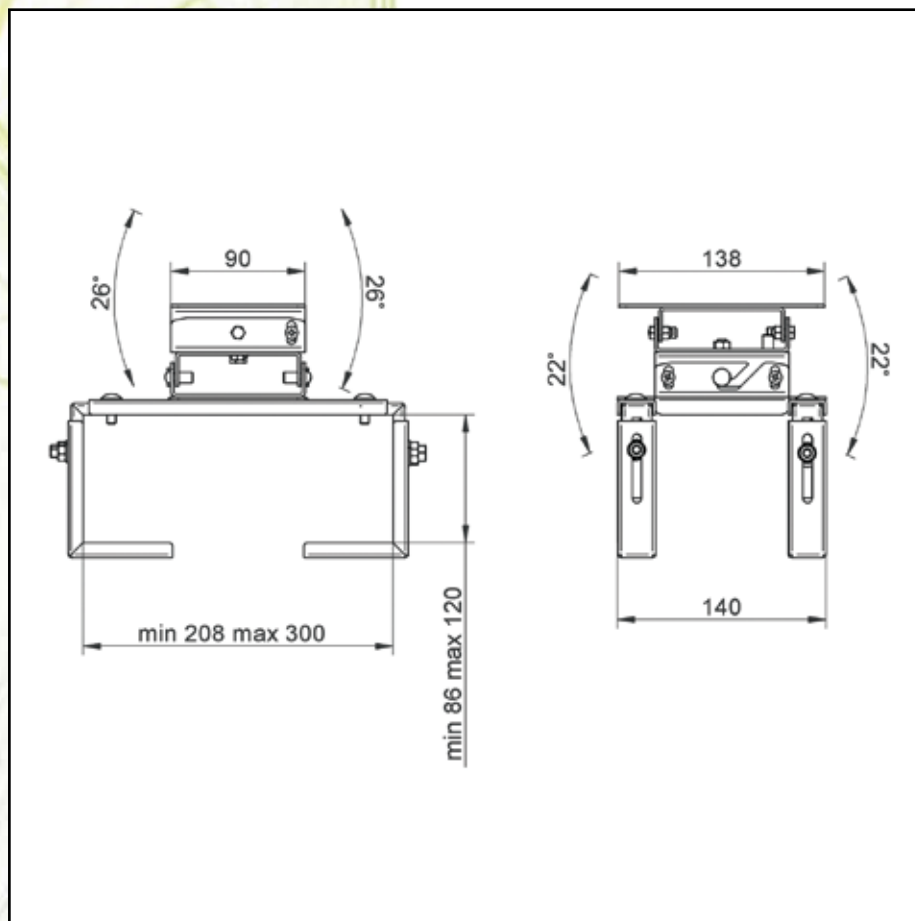

Nazwa	PROFI Mount bezpośredni
Odległość instalacyjna	20,3 cm
Masa własna	2,0 kg
Udźwig	15 kg
Wykończenie	srebrno-popielaty lakier proszkowy
Nastawność	<ul style="list-style-type: none"> • góra/dół • prawo/lewo • pochylenie względem ekranu
Wymiary	<ul style="list-style-type: none"> • D - 138 mm • W - 208 mm • H - 203 mm
Przestrzeń instalacyjna	stała
Okablowanie	system prowadzenia kabli
W zestawie	<ul style="list-style-type: none"> • kompletny uchwyt • zestaw montażowy • szablon instalacyjny • instrukcja
Bezpieczeństwo	stabilny system instalacji
Gwarancja	2 lata
Produkcja	VIZ-ART Polska