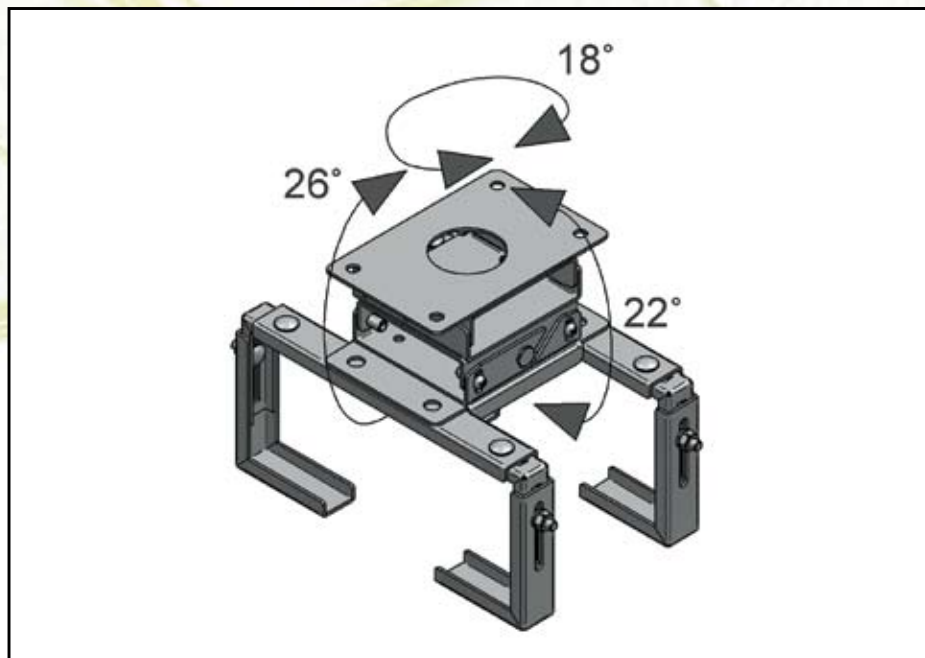

Uchwyt PROFI Mount® bezpośredni

Opis produktu

PROFI Mount został zaprojektowany dla bezpieczeństwa projektora przed kradzieżą. System obejm umożliwia instalację każdego projektora.

Cechy charakterystyczne projektów VIZ-ART. to wysoka jakość i estetyka wykonania.

Zastosowanie

PROFI Mount stosowany jest w szkołach, hotelach i lokalach użyteczności publicznej.

PROFI Mount zalecany do miejsc, w których z projektora korzystają różne grupy osób.

Funkcjonalność

Uchwyt PROFİ Mount to nowatorskie rozwiązanie do bezpośredniej instalacji każdego modelu projektora.

PROFI wyznaczył nowe standardy bezpieczeństwa przed kradzieżą.

	Troszczymy się o ekologię. Segregujemy pozostałości poprodukcyjne.
	Szanujemy Twój czas. Produkty wykonane są precyzyjnie, zapewniając szybki montaż.
	Produkcja wykonywana w Polsce. Nie importujemy produktów z Azji.
	Bezpieczeństwo użytkowania dla dzieci i osób starszych.
	Produkty wykonywane przez osoby dorosłe. Nie popieramy pracy dzieci.

Wygoda instalacji

Opatentowana konstrukcja systemu PROFİ umożliwia dopasowanie uchwytu do każdego modelu projektora. Wyjątkowo łatwy montaż.

Miejsca użytkowania:

- szkoły i uczelnie
- lokale użyteczności publicznej
- hotelowe sale konferencyjne
- stałe ekspozycje
- kluby, dyskoteki