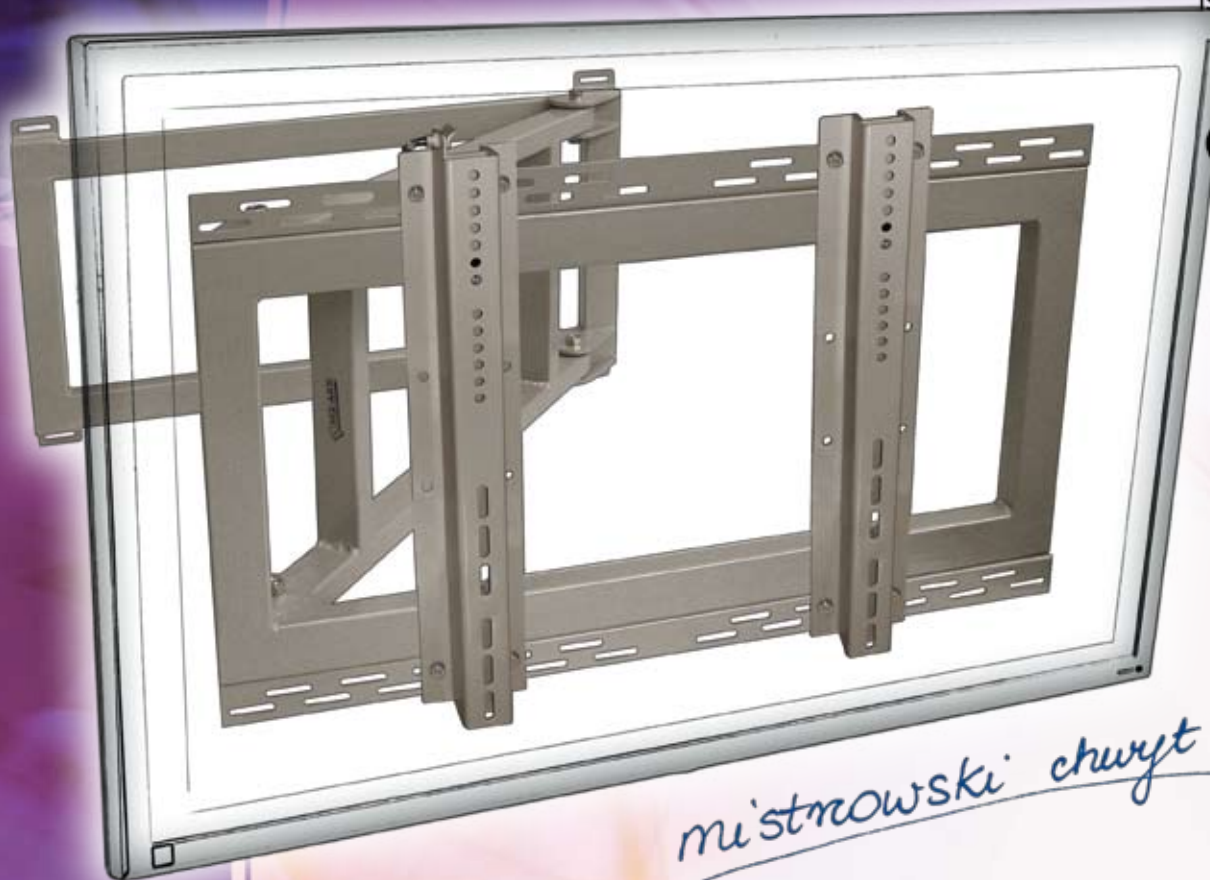

# Uchwyt **SCORPIO MANUAL**® Plasma Mount

*mistrzowski chwyt*

SCORPIO MANUAL to uniwersalny i komfortowy uchwyt do plazm. Niezwykle szeroki zakres regulacji telewizora sprawia, że sprawdza się w każdych warunkach. Uchwyt SCORPIO MANUAL stosowany jest w wymagających realizacjach, gdzie nie można pozwolić na zastosowanie półśrodków.

SCORPIO MANUAL Plasma Mount - jakość potwierdzona certyfikatem i patentem.

**VIZ-ART**  
AUTOMATION  
www.viz-art.pl

## Opis produktu

Uchwyt SCORPIO MANUAL Plasma Mount do nowoczesnych rozwiązań z plazmą na ścianie. SCORPIO MANUAL umożliwia niezwykle szeroki zakres regulacji kąta położenia względem ściany. SCORPIO MANUAL Plasma Mount to 100% jakość w nowoczesnych rozwiązaniach.

## Wygoda instalacji

Zamontujesz telewizor plazmowy do uchwytu SCORPIO MANUAL w szybki i łatwy sposób. Uniwersalna regulacja zapewnia dopasowanie uchwytu do wielu modeli plazm.