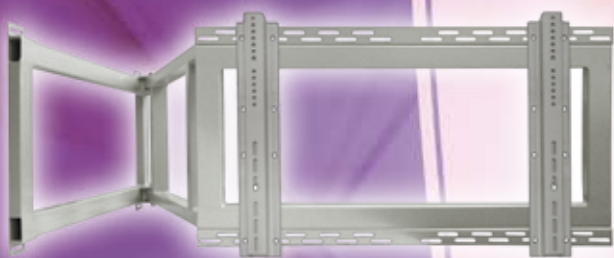

# Uchwyt **SCORPIO MANUAL**® Plasma Mount

*mistrzowski chwyt*

SCORPIO MANUAL to uniwersalny i komfortowy uchwyt do plazm. Niezwykle szeroki zakres regulacji telewizora sprawia, że sprawdza się w każdych warunkach. Uchwyt SCORPIO MANUAL stosowany jest w wymagających realizacjach, gdzie nie można pozwolić na zastosowanie półśrodków.

SCORPIO MANUAL Plasma Mount - jakość potwierdzona certyfikatem i patentem.

**VIZ-ART**  
AUTOMATION  
www.viz-art.pl

## Opis produktu

Uchwyt SCORPIO MANUAL Plasma Mount do nowoczesnych rozwiązań z plazmą na ścianie. SCORPIO MANUAL umożliwia niezwykle szeroki zakres regulacji kąta położenia względem ściany. SCORPIO MANUAL Plasma Mount to 100% jakość w nowoczesnych rozwiązaniach.

## Wygoda instalacji

Zamontujesz telewizor plazmowy do uchwytu SCORPIO MANUAL w szybki i łatwy sposób. Uniwersalna regulacja zapewnia dopasowanie uchwytu do wielu modeli plazm.