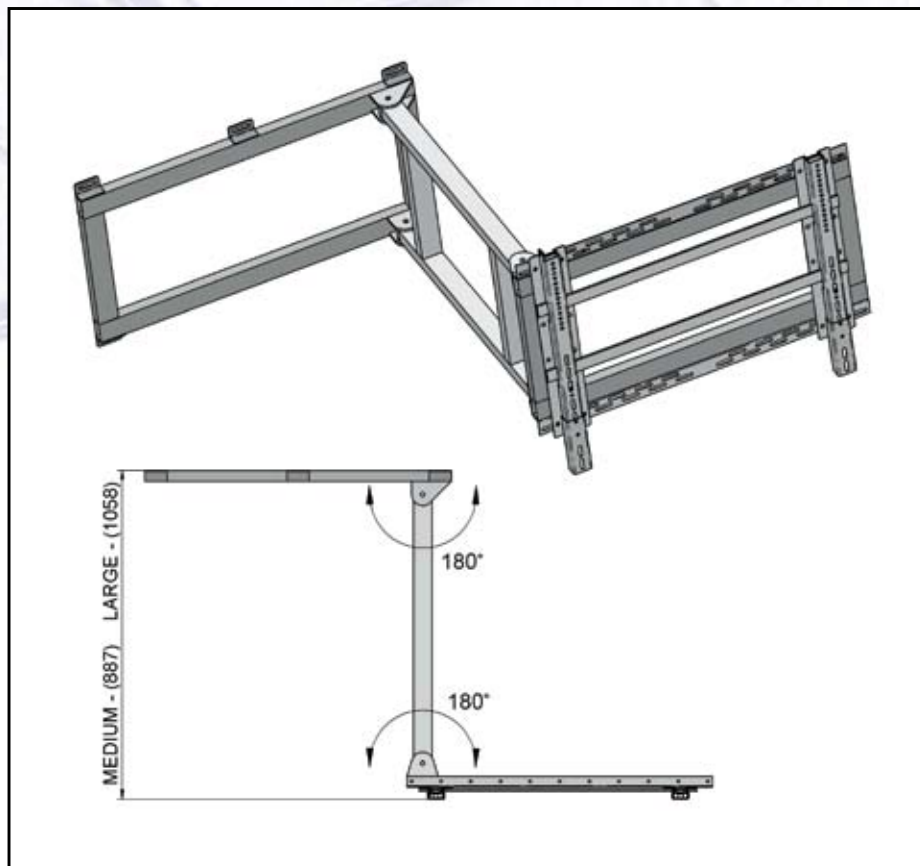

Uchwyt SCORPIO MANUAL® Plasma Mount

Opis produktu

Uchwyt SCORPIO MANUAL Plasma Mount do nowoczesnych rozwiązań z plazmą na ścianie. SCORPIO MANUAL umożliwia niezwykle szeroki zakres regulacji kąta położenia względem ściany. SCORPIO MANUAL Plasma Mount to 100% jakość w nowoczesnych rozwiązaniach.

Zastosowanie

Uchwyt SCORPIO MANUAL jest rekomendowany do wielu modeli plazm. Jego uniwersalność i elastyczność znacznie zwiększa komfort użytkowania.

Wygoda instalacji

Zamontujesz telewizor plazmowy do uchwytu SCORPIO MANUAL w szybki i łatwy sposób. Uniwersalna regulacja zapewnia dopasowanie uchwytu do wielu modeli plazm.

Miejsca użytkowania:

- wewnątrz Kina Domowego
- miejsca użyteczności publicznej
- sale wykładowe
- kina i teatry.

	Troszczymy się o ekologię. Segregujemy pozostałości poprodukcyjne.
	Szanujemy Twój czas. Produkty wykonane są precyzyjnie, zapewniając szybki montaż.
	Produkcja wykonywana w Polsce. Nie importujemy produktów z Azji.
	Bezpieczeństwo użytkowania dla dzieci i osób starszych.
	Produkty wykonywane przez osoby dorosłe. Nie popieramy pracy dzieci.