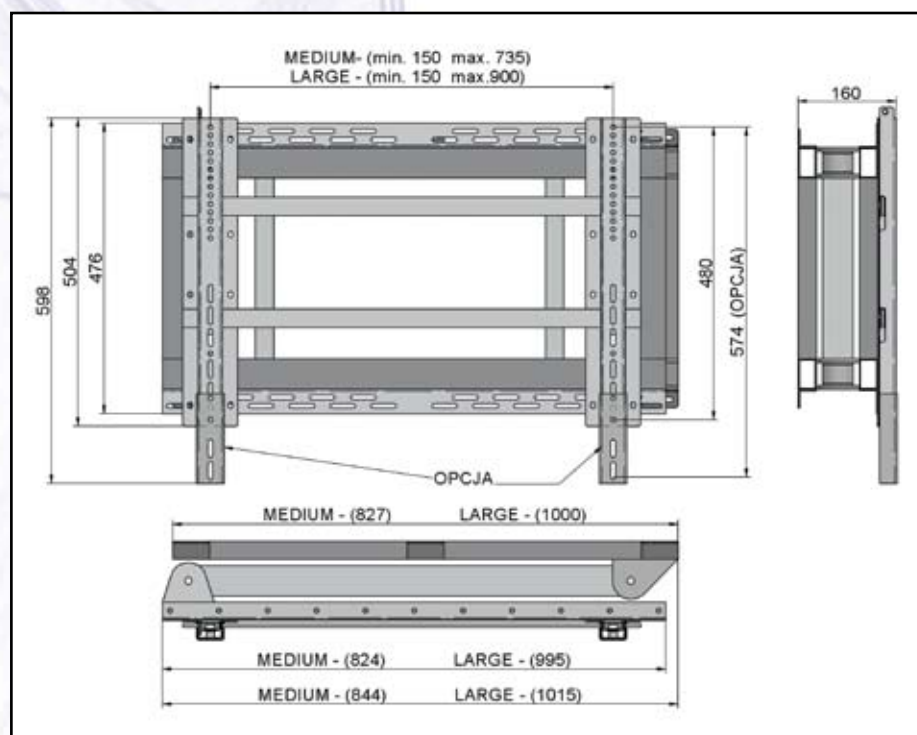

Nazwa	SCORPIO MANUAL Plasma Mount
Typ	• Medium (M) • Large (L)
Regulacja	• pionowo: 96 - 480 mm (+ 94 opcjonalnie) • poziomo: 150 - 735 (M), 900 (L) • kąt względem ściany - 2 x 180°
Masa własna	• 26,1 kg (M) • 28,1 kg (L)
Udźwig	95 kg
Nastawność	dopasowanie ustawień do modelu plazmy
Wykończenie	• srebrno-popielaty lakier proszkowy • czarny
Wymiary	• D - 160 mm • W - 844 mm (M) 1015 mm (L) • H - 504 mm (+ 94 opcjonalnie)
W zestawie	• kompletny uchwyt • zestaw montażowy • instrukcja
Bezpieczeństwo	• stabilny system instalacji • blokada monitora
Gwarancja	2 lata
Produkcja	VIZ-ART Polska