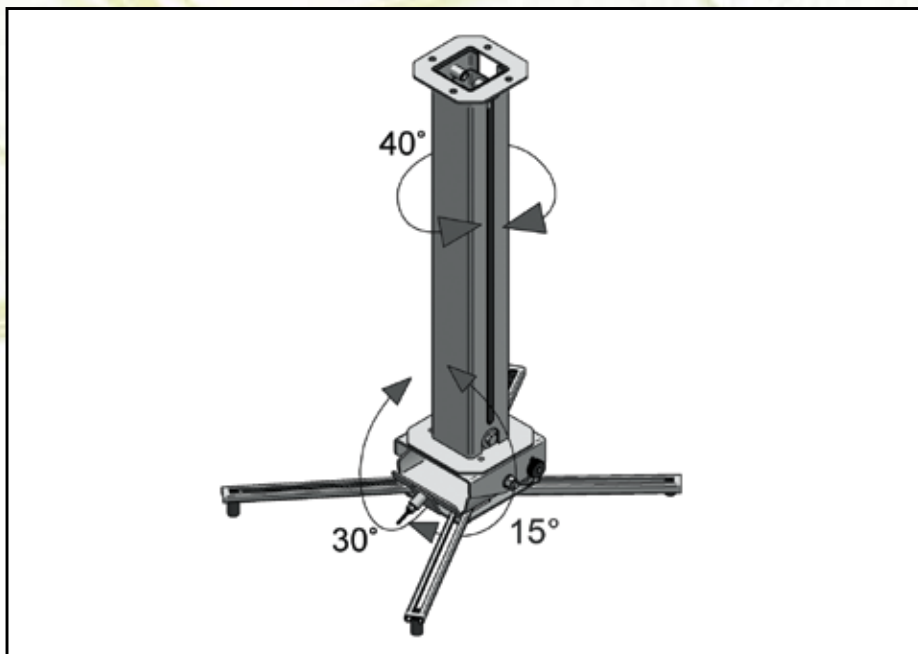

## Opis produktu

SLIM Mount 21-43 o wyjątkowej konstrukcji zapewnia szeroki zakres regulacji i pochylenia projektora w każdej płaszczyźnie. SLIM Mount 21-43 jest najlepszym wyborem do wymagających projektów.

## Funkcjonalność

SLIM Mount 21-43 to konstrukcja dopasowana do każdego projektora. Autorski system prowadzenia kabli oraz łatwa regulacja uchwytu to płynne ustawienie projektora pod każdym kątem. SLIM Mount 21-43 posiada najszerszy zakres regulacji i wysięgu.