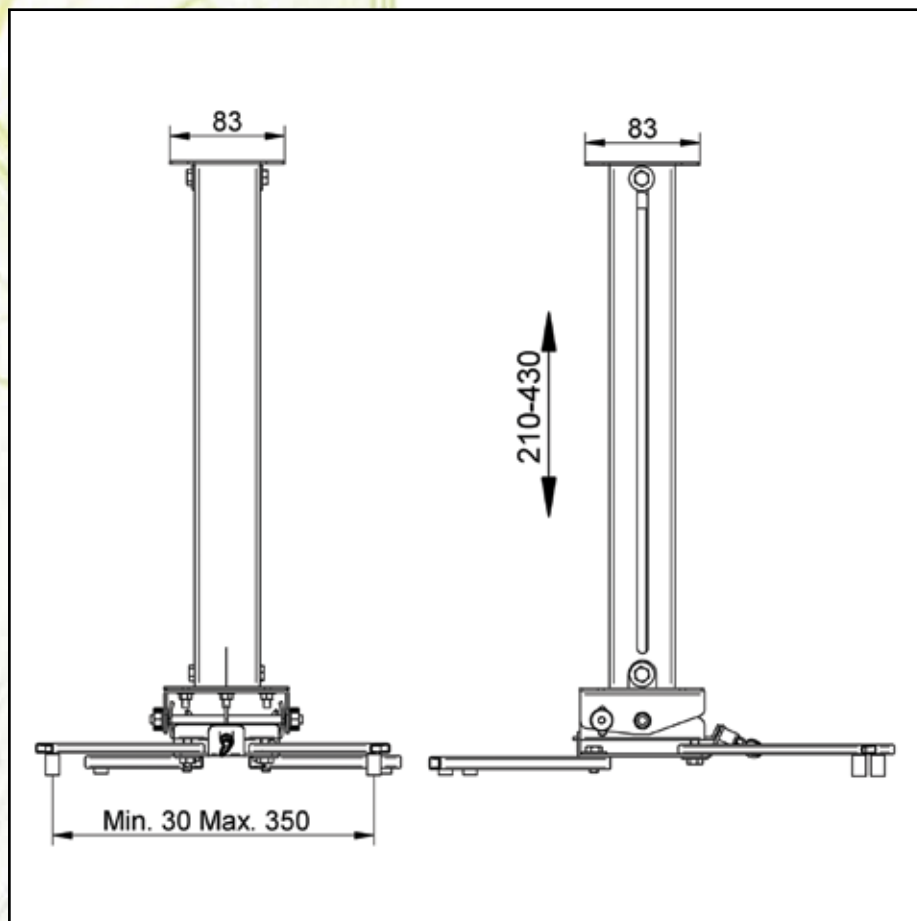

Miejsca użytkowania:

- sale szkoleniowe i gabinety
- Kino Domowe
- teatry, muzea
- wystawy i kluby

Nazwa	SLIM Mount 21-43
Odległość instalacyjna	21-43 cm
Masa własna	1,5 kg
Udźwig	15 kg
Wykończenie	srebrno-popielaty lakier proszkowy
Nastawność	• góra/dół • prawo/lewo • pochylenie względem ekranu
Wymiary	• D - 135 mm • W - 90 mm • H - 210 mm
Przestrzeń instalacyjna	regulowana
Okablowanie	system prowadzenia kabli
W zestawie	• kompletny uchwyt • zestaw montażowy • szablon instalacyjny • instrukcja
Bezpieczeństwo	• stabilny system instalacji • linka zabezpieczająca
Gwarancja	2 lata
Produkcja	VIZ-ART Polska