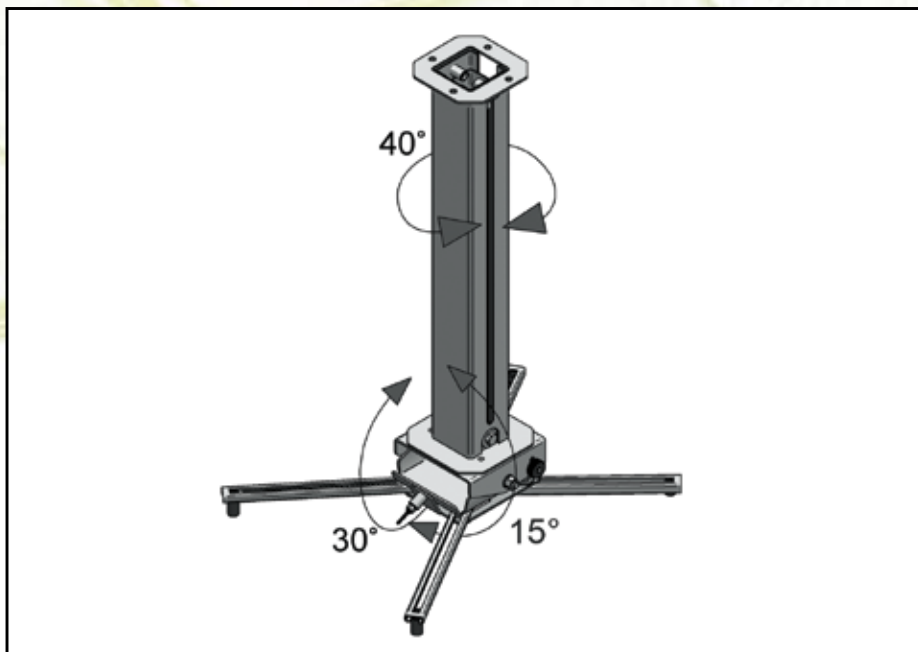

Uchwyt SLIM Mount® 44-111

Opis produktu

SLIM Mount 44-111 o idealnej konstrukcji, to możliwość wysięgu do 111 cm. Płynna regulacja uchwytu gwarantuje dokładne ustawienie projektora w każdej płaszczyźnie. SLIM Mount 44-111 to uchwyt na światowym poziomie.

Zastosowanie

SLIM Mount 44-111 jest doskonały do najwyższej klasy projektorów. Doskonały do wnętrz, w których liczy się precyzja i jakość.

Funkcjonalność

SLIM Mount 44-111 rekomendowany do projektów klasy A. Autorski systemem prowadzenie kabli oraz łatwa regulacja uchwytu to płynne ustawienie projektora pod każdym kątem. SLIM Mount 44-111 posiada najszerszy zakres regulacji i wysięgu.

Miejsca użytkowania:

- galerie, teatry i muzea
- wystawy, kluby
- sale konferencyjne, hotele
- sale koncertowe i balowe

Nazwa	SLIM Mount 44-111
Odległość instalacyjna	44-111 cm
Masa własna	2,5 kg
Udźwig	15 kg
Wykończenie	srebrno-popielaty lakier proszkowy
Nastawność	<ul style="list-style-type: none"> • góra/dół • prawo/lewo • pochylenie względem ekranu
Wymiary	<ul style="list-style-type: none"> • D - 135 mm • W - 90 mm • H - 445 mm
Przestrzeń instalacyjna	regulowana
Okablowanie	system prowadzenia kabli
W zestawie	<ul style="list-style-type: none"> • kompletny uchwyt • zestaw montażowy • szablon instalacyjny • instrukcja
Bezpieczeństwo	<ul style="list-style-type: none"> • stabilny system instalacji • linka zabezpieczająca
Gwarancja	2 lata
Produkcja	VIZ-ART Polska