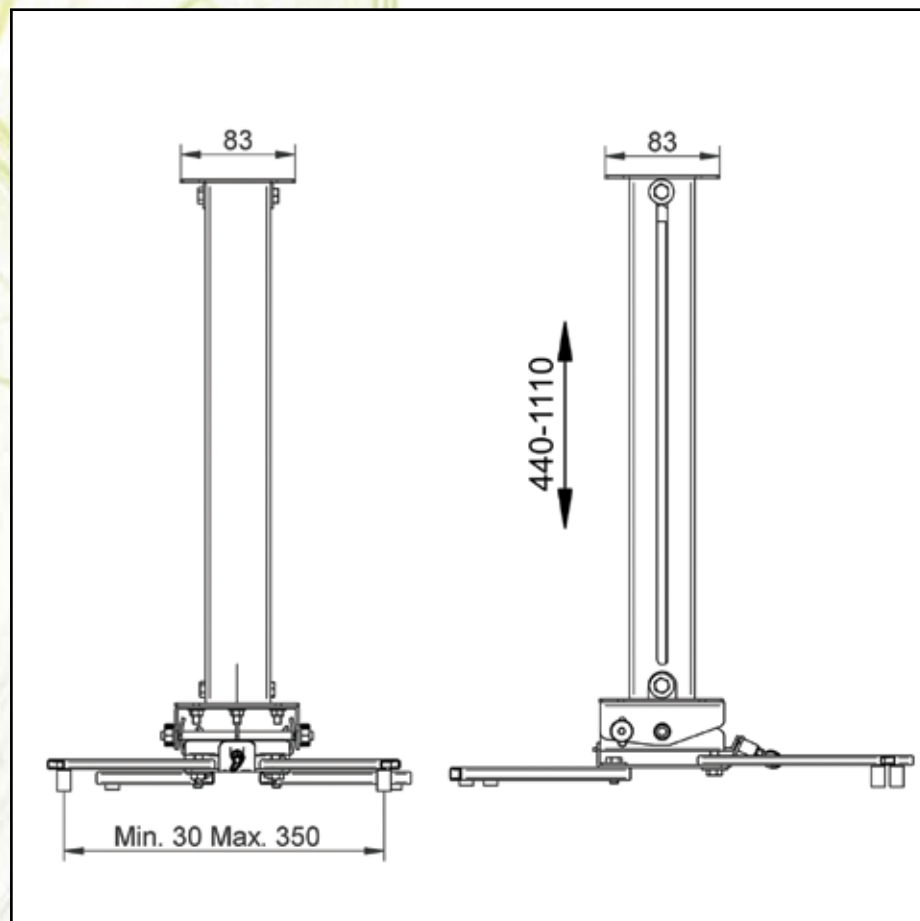

Uchwyt SLIM Mount® 44-111

Opis produktu

SLIM Mount 44-111 o idealnej konstrukcji, to możliwość wysięgu do 111 cm. Płynna regulacja uchwytu gwarantuje dokładne ustawienie projektora w każdej płaszczyźnie. SLIM Mount 44-111 to uchwyt na światowym poziomie.

Bezpieczeństwo użytkowania dla dzieci i osób starszych.

Produkty wykonywane przez osoby dorosłe. Nie popieramy pracy dzieci.

Wygoda instalacji

SLIM Mount 44-111 gwarantuje prostą i bezpieczną instalację uchwytu do projektora. Przemysłane rozwiązania charakteryzują produkty VIZ-ART.

Miejsca użytkowania:

- galerie, teatry i muzea
- wystawy, kluby
- sale konferencyjne, hotele
- sale koncertowe i balowe

Nazwa	SLIM Mount 44-111
Odległość instalacyjna	44-111 cm
Masa własna	2,5 kg
Udźwig	15 kg
Wykończenie	srebrno-popielaty lakier proszkowy
Nastawność	<ul style="list-style-type: none"> • góra/dół • prawo/lewo • pochylenie względem ekranu
Wymiary	<ul style="list-style-type: none"> • D - 135 mm • W - 90 mm • H - 445 mm
Przestrzeń instalacyjna	regulowana
Okablowanie	system prowadzenia kabli
W zestawie	<ul style="list-style-type: none"> • kompletny uchwyt • zestaw montażowy • szablon instalacyjny • instrukcja
Bezpieczeństwo	<ul style="list-style-type: none"> • stabilny system instalacji • linka zabezpieczająca
Gwarancja	2 lata
Produkcja	VIZ-ART Polska