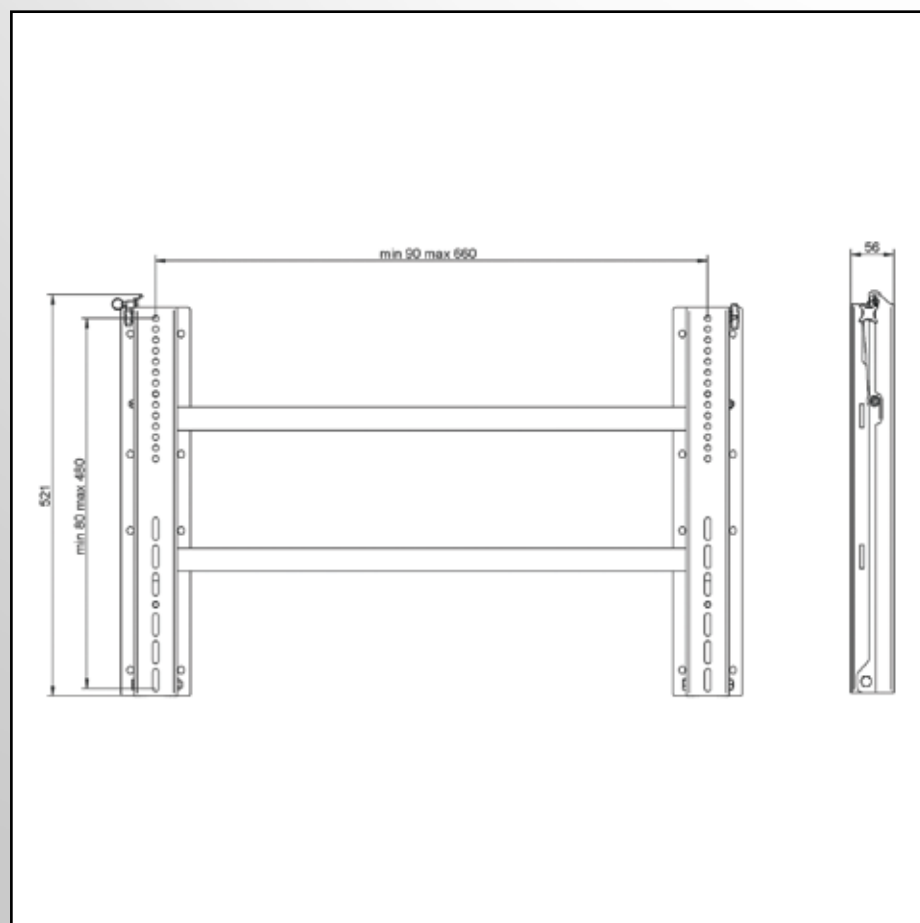

Funkcjonalność

SLIM FEXI Plasma Mount gwarantuje łatwą i stabilną instalację. Uchwyt zapewnia stabilność i minimalną odległość TV plazmowego od ściany.

Wygoda instalacji

Uchwyt SLIM FEXI Plasma Mount zapewnia łatwy i szybki montaż TV plazmowego. Regulacja pozwala dopasować uchwyt do wielu modeli plazm.

Miejsca użytkowania:

- Kino Domowe
- zabudowy meblowe
- muzea i galerie
- puby i restauracje

Uchwyt SLIM FEXI Plasma Mount

Dopasowanie do monitora	<ul style="list-style-type: none"> • pionowo: 80 - 480 mm • poziomo: 90 - 660 mm
Masa własna	6,1 kg
Udźwig	65 kg
Wykończenie	srebrno-popielaty lakier proszkowy
Nastawność	<ul style="list-style-type: none"> • pochylanie monitora • dopasowanie ustawień do modelu plazmy
Wymiary	<ul style="list-style-type: none"> • D - 56,0 mm • W - 900,0 mm • H - 521,0 mm
W zestawie	<ul style="list-style-type: none"> • kompletny uchwyt • zestaw montażowy • instrukcja
Bezpieczeństwo	<ul style="list-style-type: none"> • stabilny system instalacji • blokada monitora
Gwarancja	2 lata
Produkcja	VIZ-ART Polska