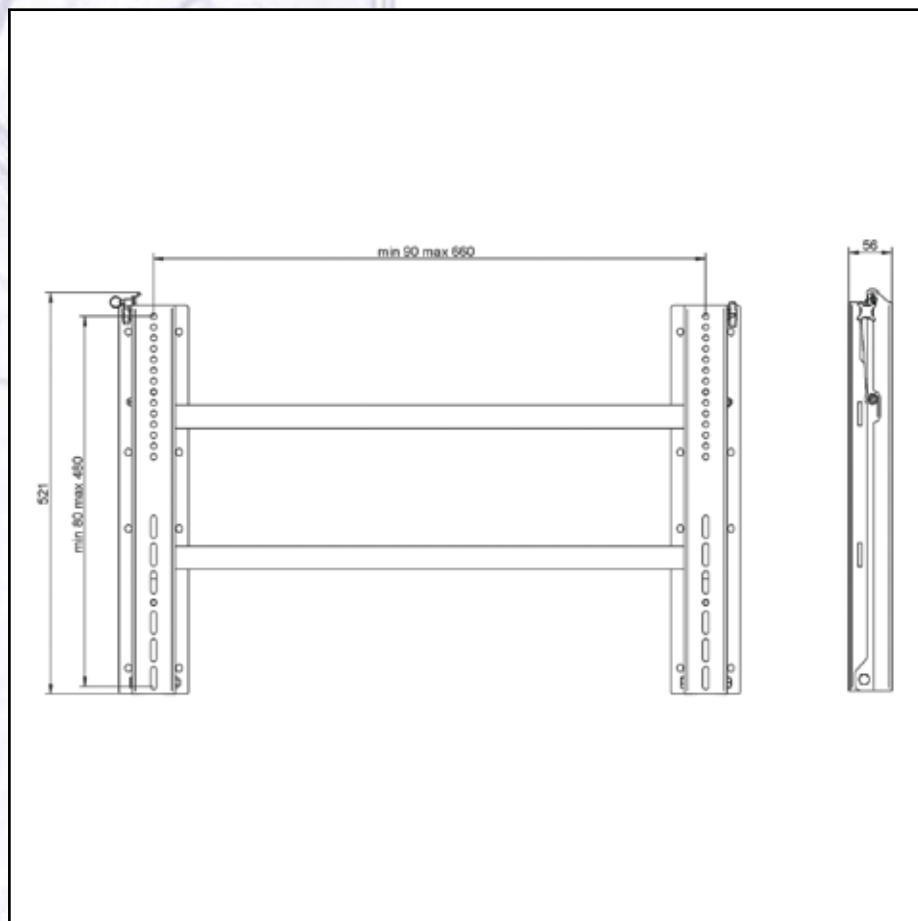

Opis produktu

Uchwyt SLIM FLEXI Plasma Mount to rozwiązanie do miejsc, w których liczy się każdy milimetr. Minimalna odległość telewizora od ściany zapewnia estetykę i komfort w każdym calu. SLIM FLEXI Plasma Mount jest gwarancją stabilnej instalacji.

Zastosowanie

Uchwyt SLIM FLEXI Plasma Mount rekomendowany do wielu modeli monitorów. SLIM FLEXI jest niezastąpiony tam, gdzie wymagana jest minimalna odległość TV od ściany.

Funkcjonalność

SLIM FLEXI Plasma Mount gwarantuje łatwą i stabilną instalację. Uchwyt zapewnia stabilność i minimalną odległość TV plazmowego od ściany.

Bezpieczeństwo użytkowania dla dzieci i osób starszych.

Produkty wykonywane przez osoby dorosłe. Nie popieramy pracy dzieci.

Wygoda instalacji

Uchwyt SLIM FLEXI Plasma Mount zapewnia łatwy i szybki montaż TV plazmowego. Regulacja pozwala dopasować uchwyt do wielu modeli plazm.

Miejsca użytkowania:

- Kino Domowe
- zabudowy meblowe
- muzea i galerie
- puby i restauracje

Nazwa	SLIM FLEXI Plasma Mount
Dopasowanie do monitora	<ul style="list-style-type: none"> • pionowo: 80 - 480 mm • poziomo: 90 - 660 mm
Masa własna	6,1 kg
Udźwig	65 kg
Wykończenie	srebrno-popielaty lakier proszkowy
Nastawność	<ul style="list-style-type: none"> • pochylenie monitora • dopasowanie ustawień do modelu plazmy
Wymiary	<ul style="list-style-type: none"> • D - 56,0 mm • W - 900,0 mm • H - 521,0 mm
W zestawie	<ul style="list-style-type: none"> • kompletny uchwyt • zestaw montażowy • instrukcja
Bezpieczeństwo	<ul style="list-style-type: none"> • stabilny system instalacji • blokada monitora
Gwarancja	2 lata
Produkcja	VIZ-ART Polska