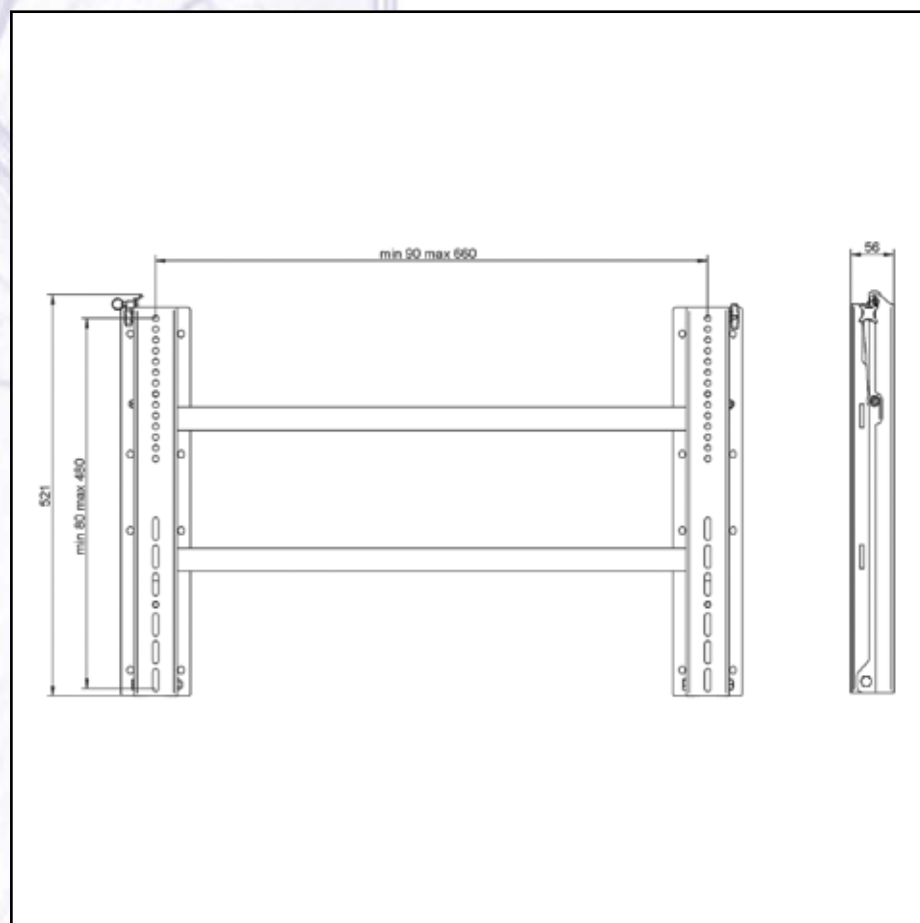

## Funkcjonalność

SLIM FLEXI Plasma Mount gwarantuje łatwą i stabilną instalację. Uchwyt zapewnia stabilność i minimalną odległość TV plazmowego od ściany.

Troszczymy się o ekologię. Segregujemy pozostałości poprodukcyjne.

## Miejsca użytkowania:

- Kino Domowe
- zabudowy meblowe
- muzea i galerie
- puby i restauracje

Nazwa	SLIM FLEXI Plasma Mount
Dopasowanie do monitora	<ul style="list-style-type: none"> <li>• pionowo: 80 - 480 mm</li> <li>• poziomo: 90 - 660 mm</li> </ul>
Masa własna	6,1 kg
Udźwig	65 kg
Wykończenie	srebrno-popielaty lakier proszkowy
Nastawność	<ul style="list-style-type: none"> <li>• pochylenie monitora</li> <li>• dopasowanie ustawień do modelu plazmy</li> </ul>
Wymiary	<ul style="list-style-type: none"> <li>• D - 56,0 mm</li> <li>• W - 900,0 mm</li> <li>• H - 521,0 mm</li> </ul>
W zestawie	<ul style="list-style-type: none"> <li>• kompletny uchwyt</li> <li>• zestaw montażowy</li> <li>• instrukcja</li> </ul>
Bezpieczeństwo	<ul style="list-style-type: none"> <li>• stabilny system instalacji</li> <li>• blokada monitora</li> </ul>
Gwarancja	2 lata
Produkcja	VIZ-ART Polska