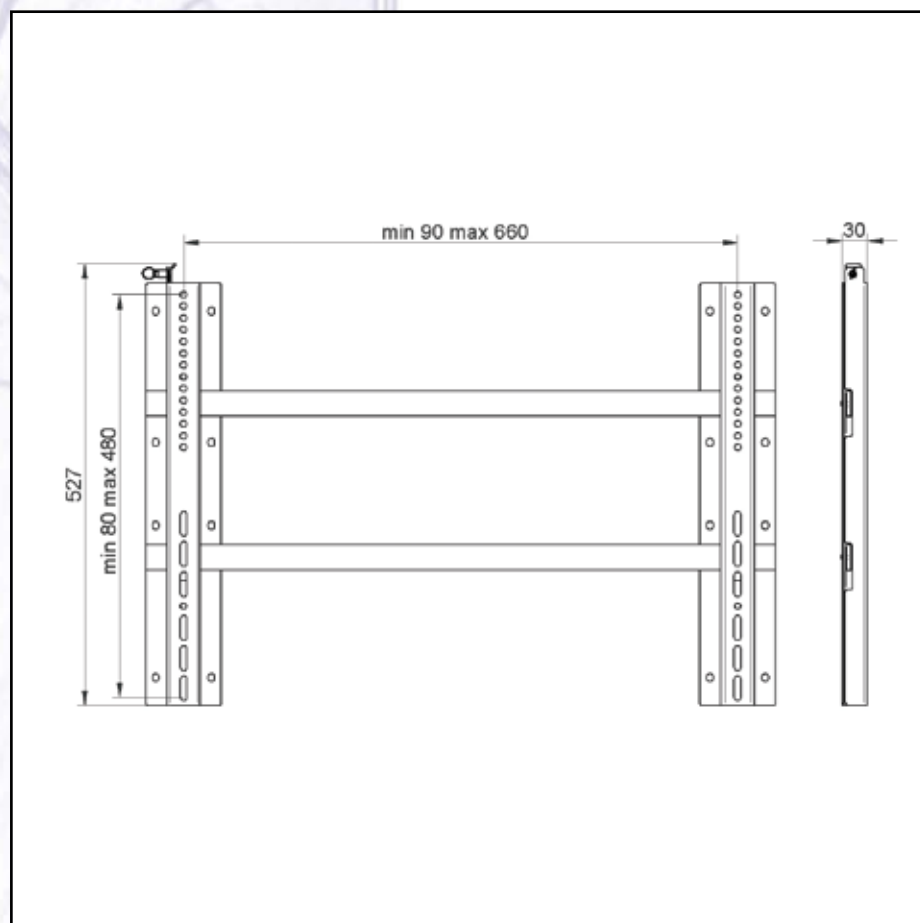

Miejsca użytkowania:

- muzea i teatry
- kluby, restauracje
- targi i wystawy
- centra handlowo - rozrywkowe
- Kino Domowe

Nazwa	SLIM STATIC Plasma Mount
Dopasowanie do monitora	<ul style="list-style-type: none"> • pionowo: 80 - 480 mm • poziomo: 90 - 660 mm
Masa własna	3,5 kg
Udźwig	65 kg
Wykończenie	srebrno-popielaty lakier proszkowy
Nastawność	<ul style="list-style-type: none"> • pochylanie monitora • dopasowanie ustawień do modelu plazmy
Wymiary	<ul style="list-style-type: none"> • D - 30,0 mm • W - 900,0 mm • H - 527,0 mm
W zestawie	<ul style="list-style-type: none"> • kompletny uchwyt • zestaw montażowy • instrukcja
Bezpieczeństwo	<ul style="list-style-type: none"> • stabilny system instalacji • blokada monitora
Gwarancja	2 lata
Produkcja	VIZ-ART Polska