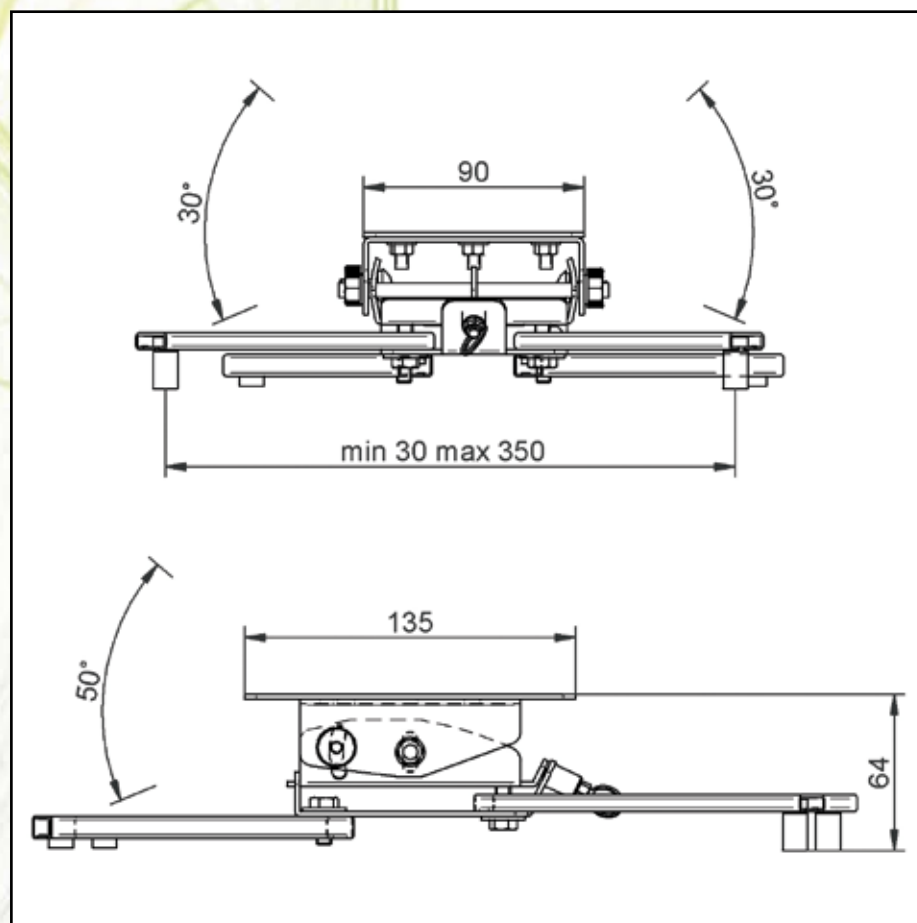

## Opis produktu

Uchwyt SLIM Mount gwarantuje stabilną i prostą instalację. Regulację projektora w każdej osi zapewnia SLIM Mount. SLIM Mount to perfekcyjny uchwyt spełniający najwyższe wymagania.

## Funkcjonalność

SLIM Mount o wyjątkowej konstrukcji i możliwości dopasowania do każdego projektora. System regulacji zapewnia łatwe ustawienie projektora pod każdym kątem w minimalnej odległości od sufitu.

## Miejsca użytkowania:

- Kino Domowe
- szkoły, kluby
- hotele, galerie

Nazwa	SLIM Mount bezpośredni
Odległość instalacyjna	6,4 cm
Masa własna	0,7 kg
Udźwig	15 kg
Wykończenie	srebrno-popielaty lakier proszkowy
Nastawność	<ul style="list-style-type: none"> <li>• góra/dół</li> <li>• prawo/lewo</li> <li>• pochylenie względem ekranu</li> </ul>
Wymiary	<ul style="list-style-type: none"> <li>• D - 135 mm</li> <li>• W - 90 mm</li> <li>• H - 64 mm</li> </ul>
Przestrzeń instalacyjna	stała
Okablowanie	system prowadzenia kabli
W zestawie	<ul style="list-style-type: none"> <li>• kompletny uchwyt</li> <li>• zestaw montażowy</li> <li>• szablon instalacyjny</li> <li>• instrukcja</li> </ul>
Bezpieczeństwo	<ul style="list-style-type: none"> <li>• stabilny system instalacji</li> <li>• linka zabezpieczająca</li> </ul>
Gwarancja	2 lata
Produkcja	VIZ-ART Polska