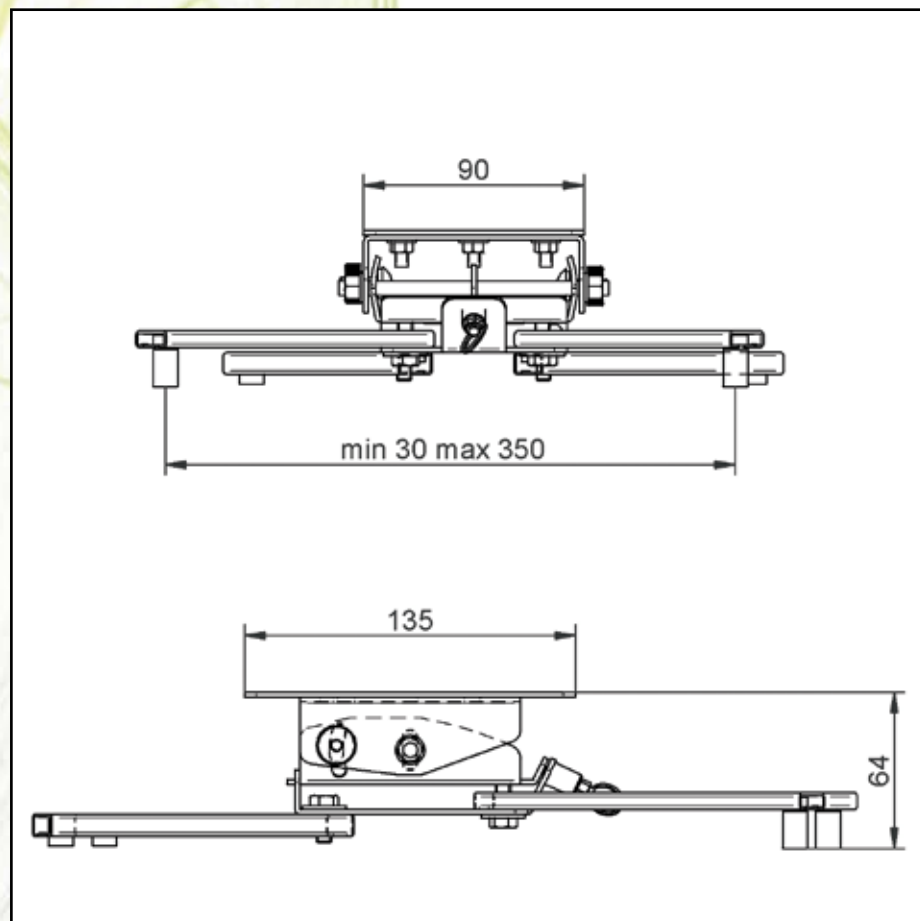

Produkty wykonywane przez osoby dorosłe. Nie popieramy pracy dzieci.

Wygoda instalacji

Instalacja projektora z uchwytem SLIM Mount jest prosta i bezpieczna. Płynna regulacja projektora pod każdym kątem zapewnia precyzję ustawienia.

Miejsca użytkowania:

- Kino Domowe
- szkoły, kluby
- hotele, galerie

Nazwa	SLIM Mount bezpośredni
Odległość instalacyjna	6,4 cm
Masa własna	0,7 kg
Udźwig	15 kg
Wykończenie	srebrno-popielaty lakier proszkowy
Nastawność	<ul style="list-style-type: none"> • góra/dół • prawo/lewo • pochylenie względem ekranu
Wymiary	<ul style="list-style-type: none"> • D - 135 mm • W - 90 mm • H - 64 mm
Przestrzeń instalacyjna	stała
Okablowanie	system prowadzenia kabli
W zestawie	<ul style="list-style-type: none"> • kompletny uchwyt • zestaw montażowy • szablon instalacyjny • instrukcja
Bezpieczeństwo	<ul style="list-style-type: none"> • stabilny system instalacji • linka zabezpieczająca
Gwarancja	2 lata
Produkcja	VIZ-ART Polska