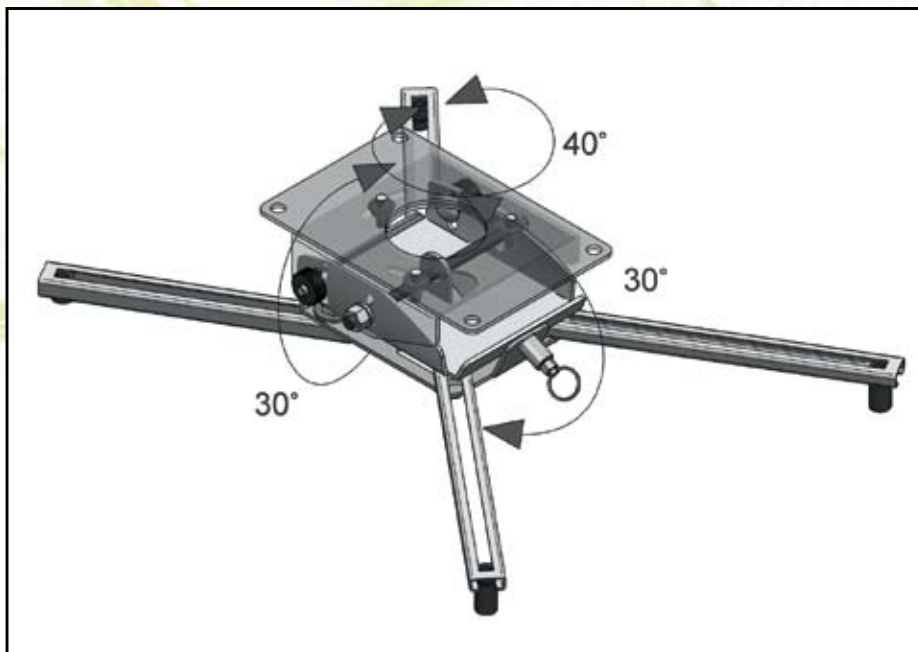

## Opis produktu

Uchwyt SLIM Mount gwarantuje stabilną i prostą instalację. Regulację projektora w każdej osi zapewnia SLIM Mount. SLIM Mount to perfekcyjny uchwyt spełniający najwyższe wymagania.

## Zastosowanie

SLIM Mount to uniwersalny uchwyt do wielu modeli projektorów. Polecany do wnętrz Kina Domowego, szkół i sal konferencyjnych, w których szczególnie ważna jest minimalna odległość projektora od sufitu.

## Funkcjonalność

SLIM Mount o wyjątkowej konstrukcji i możliwości dopasowania do każdego projektora. System regulacji zapewnia łatwe ustawienie projektora pod każdym kątem w minimalnej odległości od sufitu.

## Wygoda instalacji

Instalacja projektora z uchwytem SLIM Mount jest prosta i bezpieczna. Płynna regulacja projektora pod każdym kątem zapewnia precyzję ustawienia.