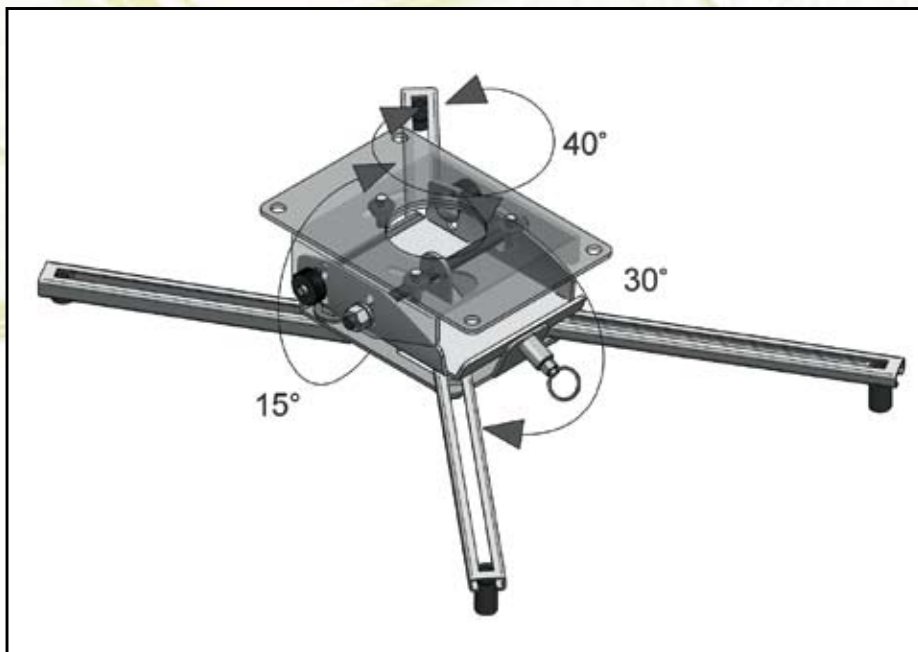

Opis produktu

Uchwyt SLIM Mount gwarantuje stabilną i prostą instalację. Regulację projektora w każdej osi zapewnia SLIM Mount. SLIM Mount to perfekcyjny uchwyt spełniający najwyższe wymagania.

Zastosowanie

SLIM Mount to uniwersalny uchwyt do wielu modeli projektorów. Polecany do wnętrz Kina Domowego, szkół i sal konferencyjnych, w których szczególnie ważna jest minimalna odległość projektora od sufitu.

Funkcjonalność

SLIM Mount o wyjątkowej konstrukcji i możliwości dopasowania do każdego projektora. System regulacji zapewnia łatwe ustawienie projektora pod każdym kątem w minimalnej odległości od sufitu.

Troszczymy się o ekologię. Segregujemy pozostałości poprodukcyjne.

Produkty wykonywane przez osoby dorosłe. Nie popieramy pracy dzieci.

Wygoda instalacji

Instalacja projektora z uchwytem SLIM Mount jest prosta i bezpieczna. Płynna regulacja projektora pod każdym kątem zapewnia precyzję ustawienia.