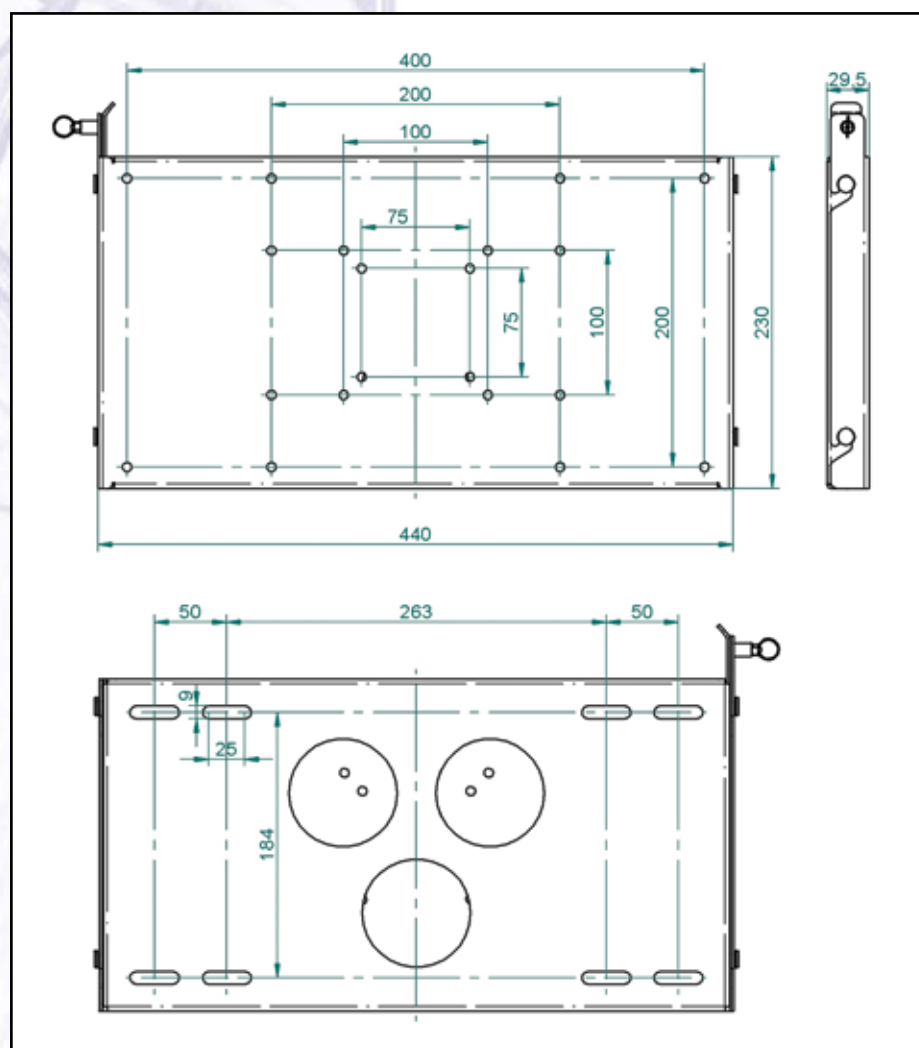

Nazwa	STABILE LCD Mount
Odległość od ściany	3,7 cm
Masa własna	2,5 kg
Udźwig	30 kg
Wykończenie	srebrno-popielaty lakier proszkowy
Nastawność (VESA)	• 75 x 75 mm • 100 x 100 mm • 100 x 200 mm • 200 x 200 mm • 200 x 400 mm
Wymiary	• H - 440,0 mm • W - 230,0 mm • D - 29,5 mm
W zestawie	• kompletny uchwyt • zestaw montażowy • instrukcja
Bezpieczeństwo	• stabilny system instalacji • blokada monitora
Gwarancja	2 lata
Produkcja	VIZ-ART Polska