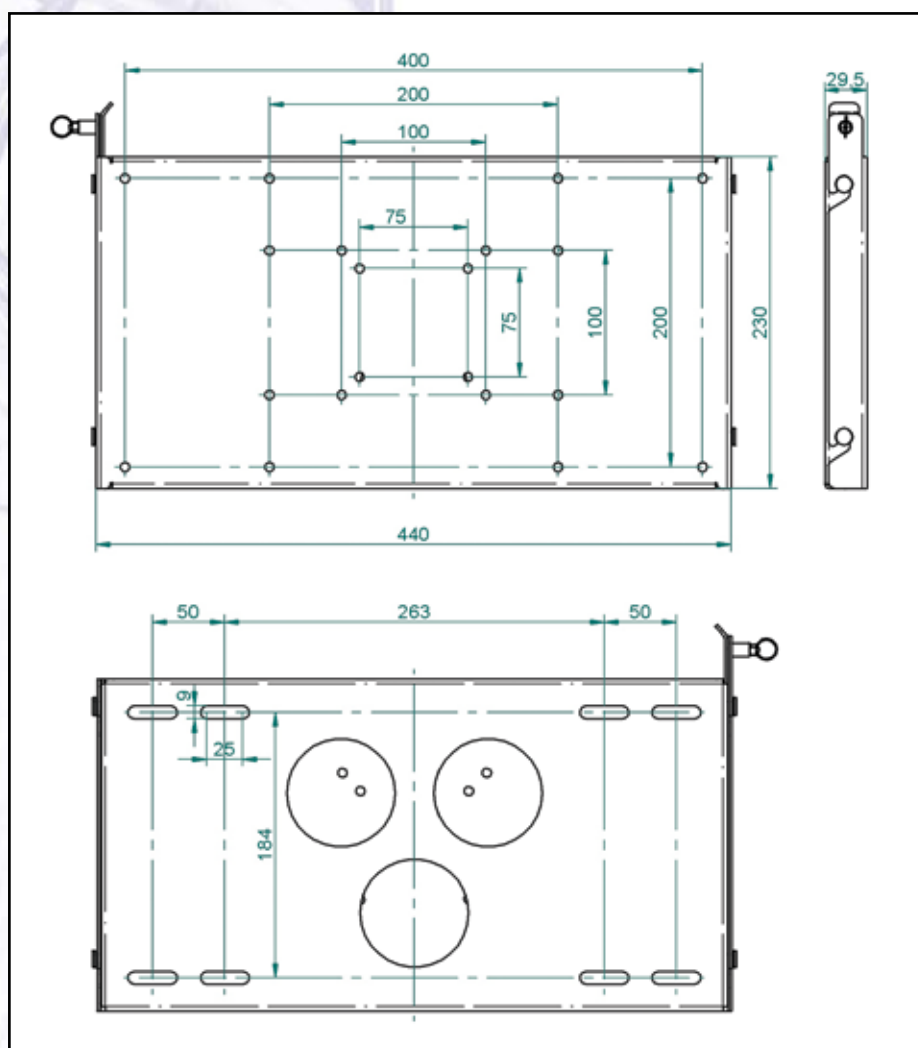

Miejsca użytkowania:

- wnętrza Kina Domowego
- miejsca użyteczności publicznej
- biura
- puby, lokale gastronomiczne

Nazwa	STABILE LCD Mount
Odległość od ściany	3,7 cm
Masa własna	2,5 kg
Udźwig	30 kg
Wykończenie	srebrno-popielaty lakier proszkowy
Nastawność (VESA)	<ul style="list-style-type: none"> • 75 x 75 mm • 100 x 100 mm • 100 x 200 mm • 200 x 200 mm • 200 x 400 mm
Wymiary	<ul style="list-style-type: none"> • H - 440,0 mm • W - 230,0 mm • D - 29,5 mm
W zestawie	<ul style="list-style-type: none"> • kompletny uchwyt • zestaw montażowy • instrukcja
Bezpieczeństwo	<ul style="list-style-type: none"> • stabilny system instalacji • blokada monitora
Gwarancja	2 lata
Produkcja	VIZ-ART Polska