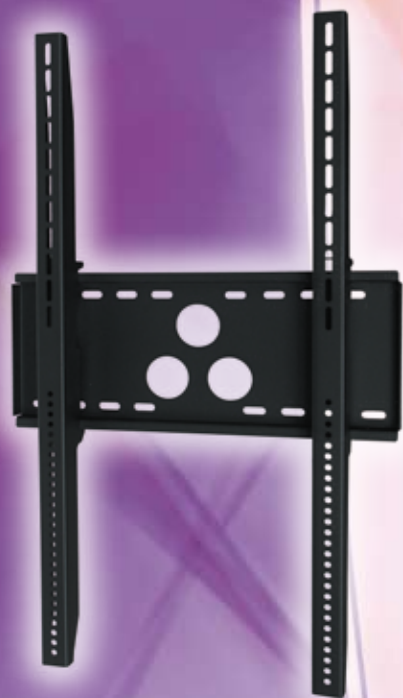

Uchwyt  
**STATIC Vertical<sup>®</sup>**  
**Plasma Mount**

STATIC Vertical Plasma Mount to uchwyt ścienny do telewizorów plazmowych instalowanych w pozycji pionowej.

Uniwersalny uchwyt do prostej i stabilnej instalacji TV każdej marki. Pozwala zamontować telewizory od 32 do 63 cali, np.:

# Uchwyt STATIC Vertical® Plasma Mount

dla osób ceniących funkcjonalność, czas i wysoką jakość wykonywanych instalacji AV. STATIC Vertical zapewnia trwałość instalacji i niezawodność działania.

## Wygoda instalacji

Uchwyt STATIC Vertical Plasma Mount zapewnia montaż TV plazmowego w łatwy i szybki sposób. Regulacja pozwala dopasować uchwyt do wielu modeli TV plazmowych.

## Opis produktu

Uchwyt STATIC Vertical Plasma Mount gwarantuje stabilną instalację plazmy do ściany w stałej pozycji.

To idealne rozwiązanie łączące stabilność i funkcjonalność. STATIC Vertical Plasma Mount jest gwarancją jakości i sukcesem prostej instalacji.