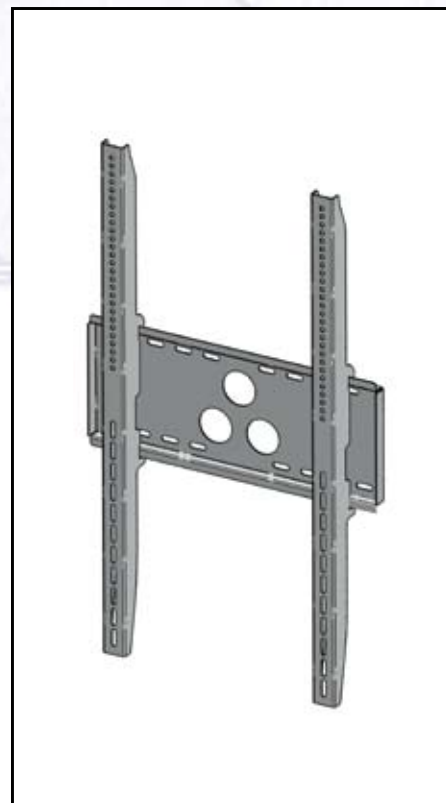

Uchwyt STATIC Vertical® Plasma Mount

dla osób ceniących funkcjonalność, czas i wysoką jakość wykonywanych instalacji AV. STATIC Vertical zapewnia trwałość instalacji i niezawodność działania.

Wygoda instalacji

Uchwyt STATIC Vertical Plasma Mount zapewnia montaż TV plazmowego w łatwy i szybki sposób. Regulacja pozwala dopasować uchwyt do wielu modeli TV plazmowych.

Zastosowania:

- galerie i teatry
- wystawy, domy maklerskie
- lotniska, obiekty sportowe
- hotele, muzea

Opis produktu

Uchwyt STATIC Vertical Plasma Mount gwarantuje stabilną instalację plazmy do ściany w stałej pozycji.

To idealne rozwiązanie łączące stabilność i funkcjonalność. STATIC Vertical Plasma Mount jest gwarancją jakości i sukcesem prostej instalacji.

Zastosowanie

Uchwyt STATIC Vertical Plasma Mount rekomendowany do wielu modeli plazm i LCD. Zapewnia stabilną pozycję zainstalowanego monitora i telewizora plazmowego.

Funkcjonalność

STATIC Vertical Plasma Mount zalecany

	Troszczymy się o ekologię. Segregujemy pozostałości poprodukcyjne.
	Szanujemy Twój czas. Produkty wykonane są precyzyjnie, zapewniając szybki montaż.
	Produkcja wykonywana w Polsce. Nie importujemy produktów z Azji.
	Bezpieczeństwo użytkowania dla dzieci i osób starszych.
	Produkty wykonywane przez osoby dorosłe. Nie popieramy pracy dzieci.