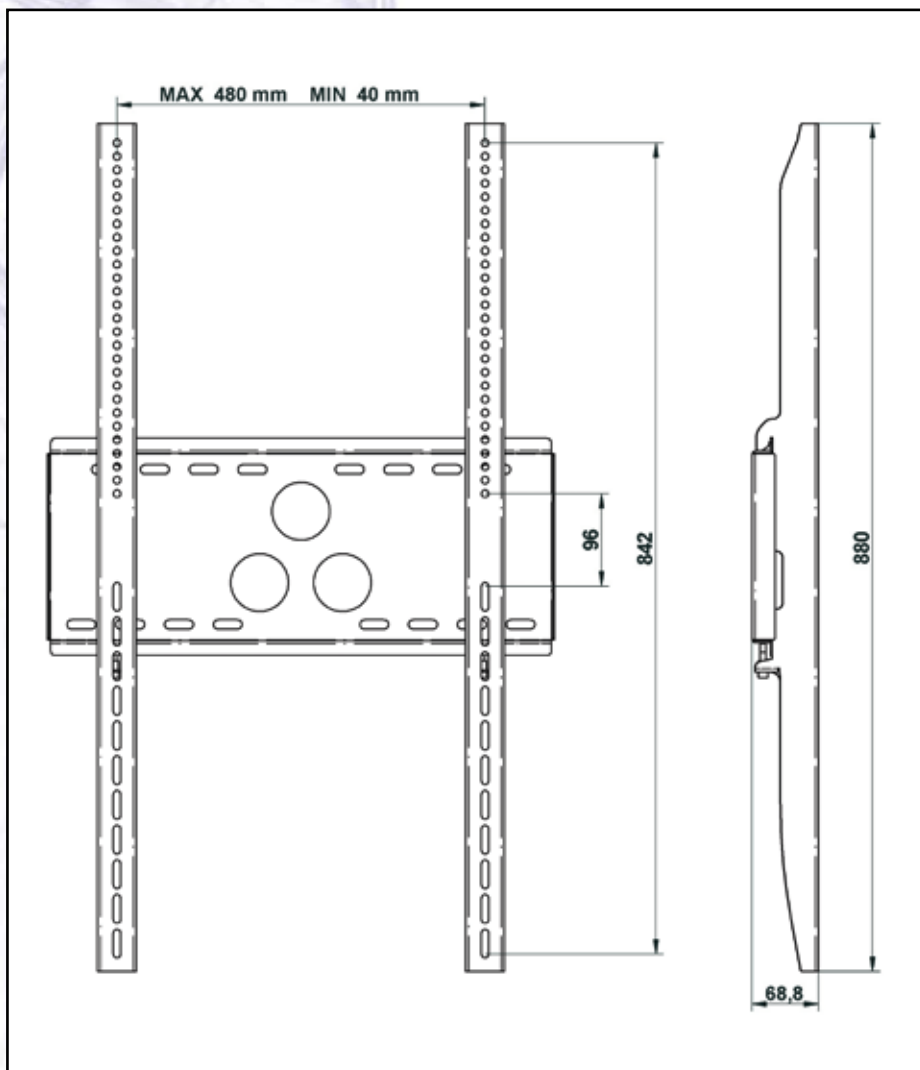

Nazwa	STATIC Vertical Plasma Mount
Dopasowanie do monitora	<ul style="list-style-type: none"> <li>• pionowo: 96 - 480 mm</li> <li>• poziomo: 40 - 770 mm</li> </ul>
Masa własna	6,1 kg
Udźwig	65 kg
Odległość instalacyjna	70 mm
Wykończenie	srebrno-popielaty lakier proszkowy
Wymiary	<ul style="list-style-type: none"> <li>• D - 70,0 mm</li> <li>• W - 880,0 mm</li> <li>• H - 521,0 mm</li> </ul>
W zestawie	<ul style="list-style-type: none"> <li>• kompletny uchwyt</li> <li>• zestaw montażowy</li> <li>• instrukcja</li> </ul>
Bezpieczeństwo	<ul style="list-style-type: none"> <li>• stabilny system instalacji</li> <li>• blokada monitora</li> </ul>
Gwarancja	2 lata
Produkcja	VIZ-ART Polska