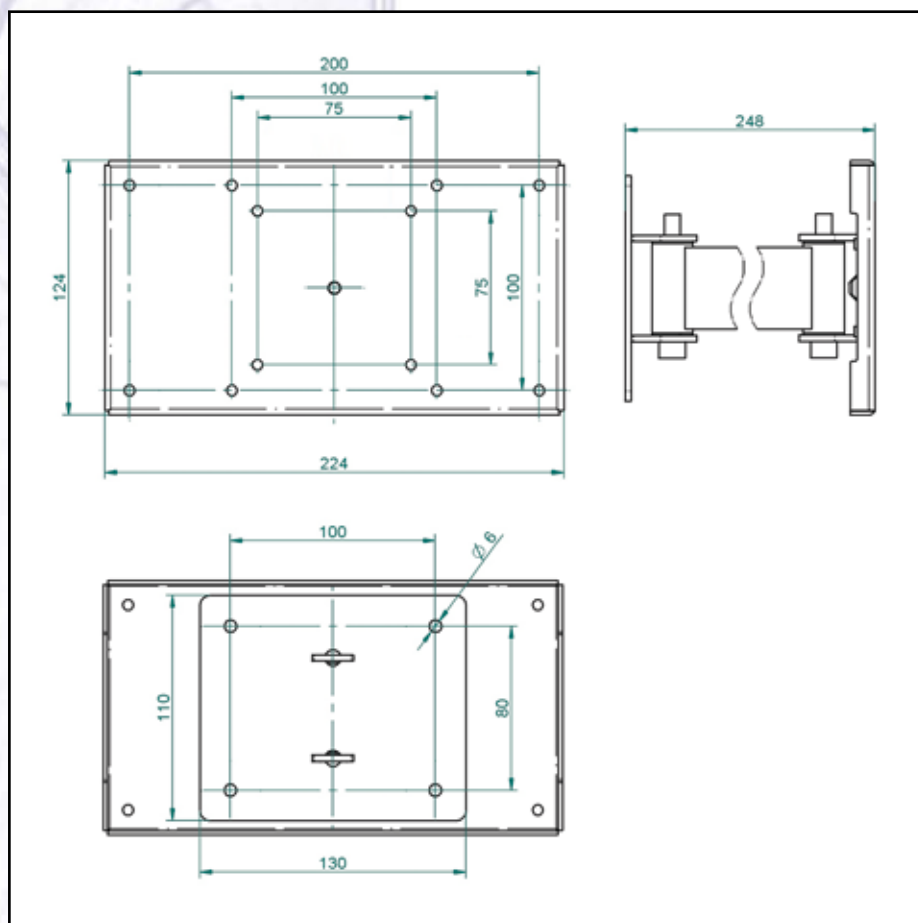

Miejsca użytkowania:

- wewnątrz Kina Domowego
- miejsca użyteczności publicznej
- biura
- puby, lokale gastronomiczne

Nazwa	ULUS LCD Mount
Odległość od ściany	Min 4,8 cm Max 24,8 cm
Masa własna	2,5 kg
Udźwig	25 kg
Regulacja	kąt względem ściany - 2 x 180°
Wykończenie	srebrno-popielaty lakier proszkowy
Nastawność (VESA)	• 75 x 75 mm • 100 x 100 mm • 100 x 200 mm
Wymiary	• H - 124,0 mm • W - 224,0 mm • D - 248,0 mm
W zestawie	• kompletny uchwyt • zestaw montażowy • instrukcja
Bezpieczeństwo	• stabilny system instalacji • blokada monitora
Gwarancja	2 lata
Produkcja	VIZ-ART Polska