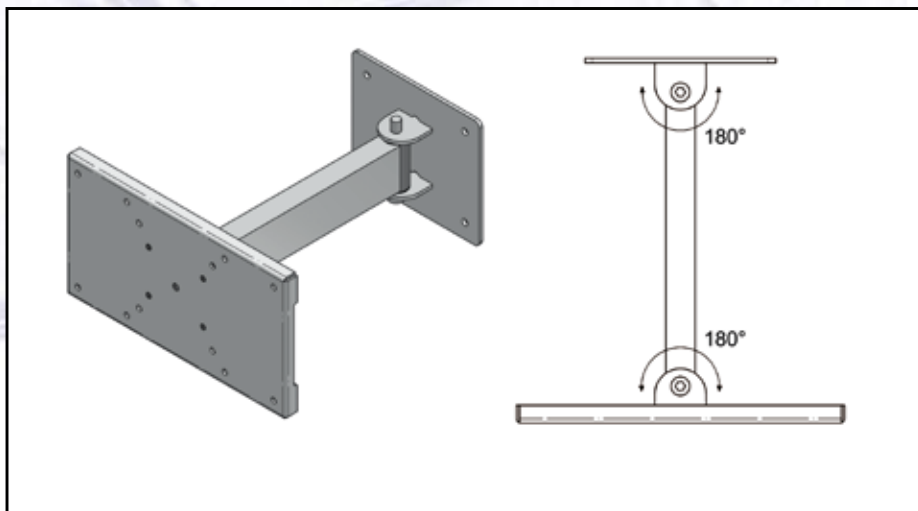

Uchwyt **ULUS** LCD Mount®

mistrzowski chwyt

Uchwyt ULUS to stabilność i komfort użytkowania monitorów LCD. Regulowane ramię uchwytu ULUS LCD sprawia, że ma on wszechstronne zastosowanie w realizacji z monitorami LCD.

ULUS LCD - jakość potwierdzona certyfikatem ISO 9001:2000

VIZ-ART
AUTOMATION
www.viz-art.pl

Uchwyt ULUS LCD Mount®

Opis produktu

ULUS LCD Mount to uniwersalny uchwyt do wielu realizacji z monitorem LCD na ścianie. ULUS LCD Mount gwarantuje stabilny montaż z łatwą regulacją. ULUS LCD Mount to 100% jakość w nowoczesnych rozwiązaniach.

Zastosowanie

Uchwyt ULUS LCD Mount rekomendowany do monitorów LCD w systemie VESA. Możliwość odsunięcia od ściany to komfort użytkowania monitorów LCD.

Troszczymy się o ekologię. Segregujemy pozostałości poprodukcyjne.

Miejsca użytkowania:

- wewnątrz Kina Domowego
- miejsca użyteczności publicznej
- biura
- puby, lokale gastronomiczne

Nazwa	ULUS LCD Mount
Odległość od ściany	Min 4,8 cm Max 24,8 cm
Masa własna	2,5 kg
Udźwig	25 kg
Regulacja	kąt względem ściany - 2 x 180°
Wykończenie	srebrno-popielaty lakier proszkowy
Nastawność (VESA)	• 75 x 75 mm • 100 x 100 mm • 100 x 200 mm
Wymiary	• H - 124,0 mm • W - 224,0 mm • D - 248,0 mm
W zestawie	• kompletny uchwyt • zestaw montażowy • instrukcja
Bezpieczeństwo	• stabilny system instalacji • blokada monitora
Gwarancja	2 lata
Produkcja	VIZ-ART Polska