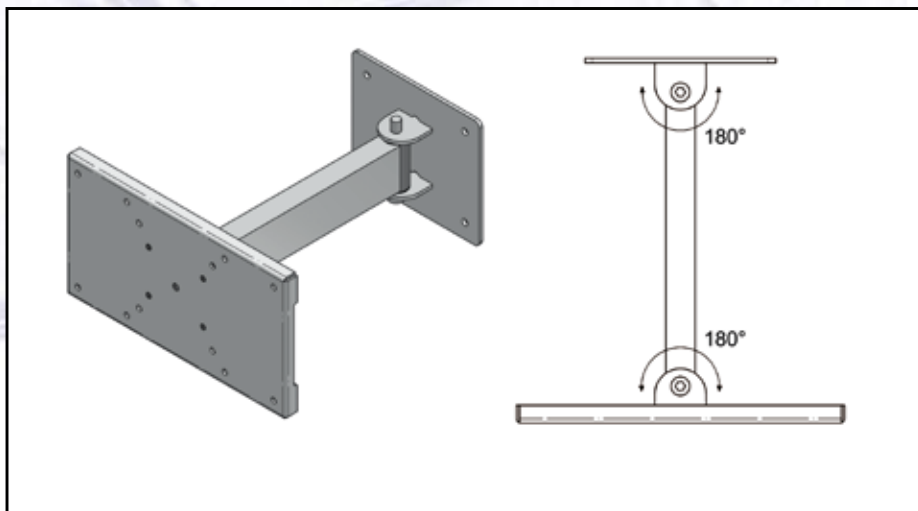

Uchwyt ULUS LCD Mount®

Opis produktu

ULUS LCD Mount to uniwersalny uchwyt do wielu realizacji z monitorem LCD na ścianie. ULUS LCD Mount gwarantuje stabilny montaż z łatwą regulacją. ULUS LCD Mount to 100% jakość w nowoczesnych rozwiązaniach.

Zastosowanie

Uchwyt ULUS LCD Mount rekomendowany do monitorów LCD w systemie VESA. Możliwość odsunięcia od ściany to komfort użytkowania monitorów LCD.

Troszczymy się o ekologię. Segregujemy pozostałości poprodukcyjne.

Szanujemy Twój czas. Produkty wykonane są precyzyjnie, zapewniając szybki montaż.

Produkcja wykonywana w Polsce. Nie importujemy produktów z Azji.

Bezpieczeństwo użytkowania dla dzieci i osób starszych.

Produkty wykonywane przez osoby dorosłe. Nie popieramy pracy dzieci.

Wygoda instalacji

Szybki i łatwy montaż monitora LCD do uchwyty ULUS LCD. Uniwersalna regulacja zapewni dopasowanie uchwyty do wielu modeli plazm.

Miejsca użytkowania:

- wewnątrz Kina Domowego
- miejsca użyteczności publicznej
- biura
- puby, lokale gastronomiczne