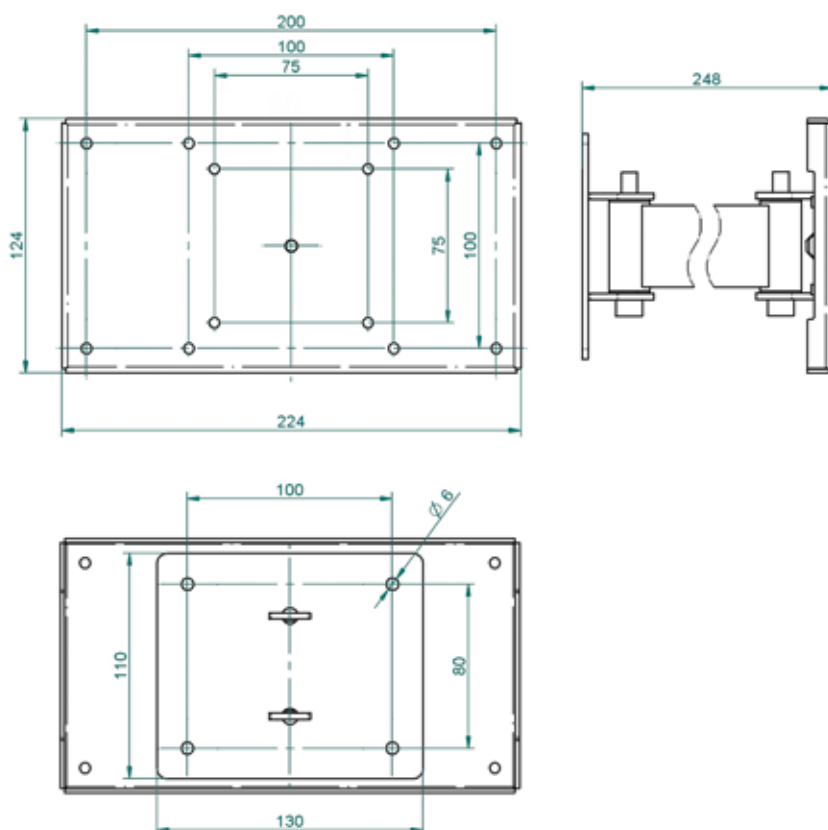

## Miejsca użytkowania:

- wewnątrz Kina Domowego
- miejsca użyteczności publicznej
- biura
- puby, lokale gastronomiczne

Nazwa	ULUS LCD Mount
Odległość od ściany	Min 4,8 cm Max 24,8 cm
Masa własna	2,5 kg
Udźwig	25 kg
Regulacja	kąt względem ściany - 2 x 180°
Wykończenie	srebrno-popielaty lakier proszkowy
Nastawność (VESA)	• 75 x 75 mm • 100 x 100 mm • 100 x 200 mm
Wymiary	• H - 124,0 mm • W - 224,0 mm • D - 248,0 mm
W zestawie	• kompletny uchwyt • zestaw montażowy • instrukcja
Bezpieczeństwo	• stabilny system instalacji • blokada monitora
Gwarancja	2 lata
Produkcja	VIZ-ART Polska