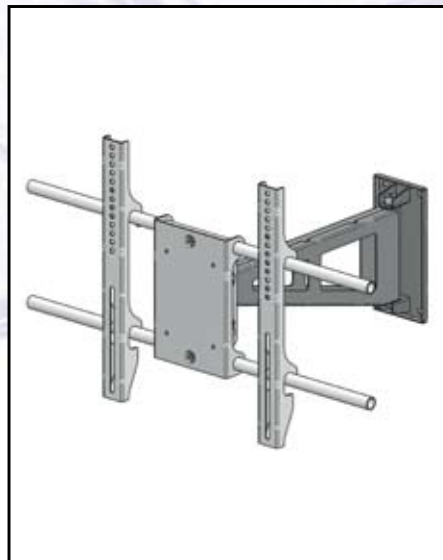

Uchwyt VIRGO® Plasma Mount

Zalety produktu:

- prosty i stabilny sposób instalacji
- szeroki zakres regulacji kąta położenia telewizora względem ściany
- przyjazny użytkownikowi sposób regulacji
- płynna regulacja prawo-lewo
- beznarzędziowa regulacja kąta pochylecia ekranu

Troszczymy się o ekologię. Segregujemy pozostałości poprodukcyjne.

Szanujemy Twój czas. Produkty wykonane są precyzyjnie, zapewniając szybki montaż.

Produkcja wykonywana w Polsce. Nie importujemy produktów z Azji.

Bezpieczeństwo użytkowania dla dzieci i osób starszych.

Produkty wykonywane przez osoby dorosłe. Nie popieramy pracy dzieci.

Zastosowanie

Uchwyt VIRGO jest rekomendowany do wielu modeli plazm. Jego uniwersalność i elastyczność znacznie zwiększa komfort użytkowania TV i uniwersalność instalacji AV.

Wygoda instalacji

Zamontujesz telewizor plazmowy do uchwytu VIRGO w szybki i łatwy sposób. Uniwersalna regulacja zapewnia dopasowanie uchwytu do wielu modeli TV plazmowych.

Miejsca użytkowania:

- otwarte przestrzenie domów
- miejsca użyteczności publicznej
- sale wykładowe
- kina i teatry.

Nazwa	VIRGO Plasma Mount
Wielkość telewizora	37" - 65"
Regulacja	• pionowo: - 20° • poziomo - 2 x 180°
Masa własna	4,6 kg
Udźwig	48 kg
Nastawność	dopasowanie ustawień do modelu plazmy
Wykończenie	• srebrno-popielaty lakier proszkowy • czarny
Wymiary	• D - 498 mm • W - 700 mm • H - 425 mm
W zestawie	• kompletny uchwyt • zestaw montażowy • instrukcja
Bezpieczeństwo	• stabilny system instalacji • blokada monitora
Gwarancja	2 lata
Produkcja	VIZ-ART Polska