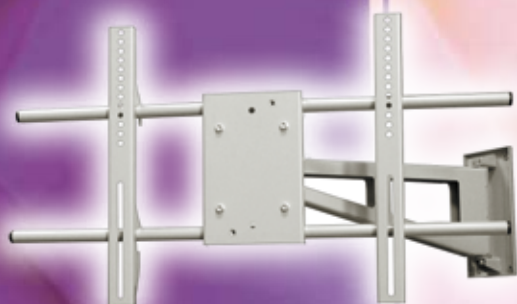

Uchwyt
VIRGO[®]
Plasma Mount

uznanie specjalistów

VIRGO Plasma Mount umożliwia montaż TV plazmowego i oglądanie filmów tak samo wygodnie z kanapy jak i otwartej kuchni oraz każdego innego miejsca w otwartej przestrzeni Twojego domu. Mocna konstrukcja, nowoczesny design i prosta obsługa uchwytu to cechy, które spełnią Twoje wymagania.

Uchwyt VIRGO® Plasma Mount

Zalety produktu:

- prosty i stabilny sposób instalacji
- szeroki zakres regulacji kąta położenia telewizora względem ściany
- przyjazny użytkownikowi sposób regulacji
- płynna regulacja prawo-lewo
- beznarzędziowa regulacja kąta pochylecia ekranu

Wygoda instalacji

Zamontujesz telewizor plazmowy do uchwytu VIRGO w szybki i łatwy sposób. Uniwersalna regulacja zapewnia dopasowanie uchwytu do wielu modeli TV plazmowych.

Miejsca użytkowania:

- otwarte przestrzenie domów
- miejsca użyteczności publicznej
- sale wykładowe
- kina i teatry.

Nazwa	VIRGO Plasma Mount
Wielkość telewizora	37" - 65"
Regulacja	<ul style="list-style-type: none"> • pionowo: - 20° • poziomo - 2 x 180°
Masa własna	4,6 kg
Udźwig	48 kg
Nastawność	dopasowanie ustawień do modelu plazmy
Wykończenie	<ul style="list-style-type: none"> • srebrno-popielaty lakier proszkowy • czarny
Wymiary	<ul style="list-style-type: none"> • D - 498 mm • W - 700 mm • H - 425 mm
W zestawie	<ul style="list-style-type: none"> • kompletny uchwyt • zestaw montażowy • instrukcja
Bezpieczeństwo	<ul style="list-style-type: none"> • stabilny system instalacji • blokada monitora
Gwarancja	2 lata
Produkcja	VIZ-ART Polska