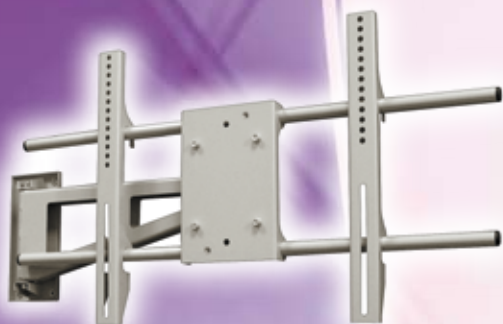

Uchwyt
VIRGO[®]
Plasma Mount

uznanie specjalistów

VIRGO Plasma Mount umożliwia montaż TV plazmowego i oglądanie filmów tak samo wygodnie z kanapy jak i otwartej kuchni oraz każdego innego miejsca w otwartej przestrzeni Twojego domu. Mocna konstrukcja, nowoczesny design i prosta obsługa uchwytu to cechy, które spełnią Twoje wymagania.

Uchwyt VIRGO® Plasma Mount

Zalety produktu:

- prosty i stabilny sposób instalacji
- szeroki zakres regulacji kąta położenia telewizora względem ściany
- przyjazny użytkownikowi sposób regulacji
- płynna regulacja prawo-lewo
- beznarzędziowa regulacja kąta pochylecia ekranu

Bezpieczeństwo użytkowania dla dzieci i osób starszych.

Produkty wykonywane przez osoby dorosłe. Nie popieramy pracy dzieci.

Zastosowanie

Uchwyt VIRGO jest rekomendowany do wielu modeli plazm. Jego uniwersalność i elastyczność znacznie zwiększa komfort użytkowania TV i uniwersalność instalacji AV.

Wygoda instalacji

Zamontujesz telewizor plazmowy do uchwytu VIRGO w szybki i łatwy sposób. Uniwersalna regulacja zapewnia dopasowanie uchwytu do wielu modeli TV plazmowych.

Miejsca użytkowania:

- otwarte przestrzenie domów
- miejsca użyteczności publicznej
- sale wykładowe
- kina i teatry.