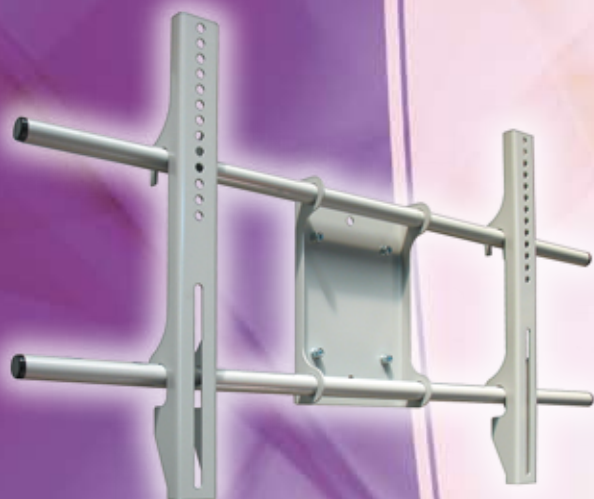

Uchwyt
VIRGO WALL[®]
Plasma Mount

uznanie specjalistów

VIRGO WALL Plasma Mount umożliwia montaż TV plazmowego w każdym miejscu, np w salonie, hallu czy biurze.

Mocna konstrukcja, nowoczesny design i prosty montaż uchwytu to cechy, które spełnią Twoje wymagania.

VIZ-ART
AUTOMATION

www.viz-art.pl

Uchwyt VIRGO WALL® Plasma Mount

Zalety produktu:

- prosty i stabilny sposób instalacji
- stabilne położenie telewizora do ściany
- stała pozycja instalacji
- solidne wykonanie
- przyjazna cena

Zastosowanie

Uchwyt VIRGO WALL jest rekomendowany do wielu modeli plazm. Jego uniwersalność i elastyczność znacznie zwiększa komfort użytkownika TV i uniwersalność instalacji AV.

Wygoda instalacji

Zamontujesz telewizor plazmowy do uchwytu VIRGO WALL w szybki i łatwy sposób. Uniwersalna regulacja zapewnia dopasowanie uchwytu do wielu modeli TV plazmowych.

Nazwa	VIRGO WALL Plasma Mount
Wielkość telewizora	37" - 65"
Masa własna	2,8 kg
Udźwig	48 kg
Nastawność	dopasowanie ustawień do modelu plazmy
Wykończenie	<ul style="list-style-type: none"> • srebrno-popielaty lakier proszkowy • czarny
Wymiary	<ul style="list-style-type: none"> • D - 498 mm • W - 52,5 mm • H - 425 mm
W zestawie	<ul style="list-style-type: none"> • kompletny uchwyt • zestaw montażowy • instrukcja
Bezpieczeństwo	<ul style="list-style-type: none"> • stabilny system instalacji • blokada monitora
Gwarancja	2 lata
Produkcja	VIZ-ART Polska