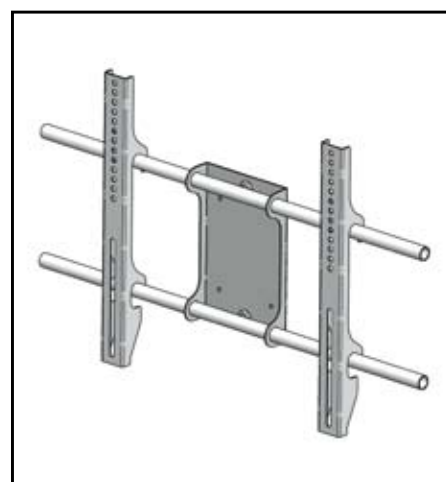

Uchwyt
VIRGO WALL[®]
Plasma Mount

uznanie specjalistów

VIRGO WALL Plasma Mount umożliwia montaż TV plazmowego w każdym miejscu, np w salonie, hallu czy biurze.

Mocna konstrukcja, nowoczesny design i prosty montaż uchwytu to cechy, które spełnią Twoje wymagania.

VIZ-ART
AUTOMATION

www.viz-art.pl

Uchwyt VIRGO WALL® Plasma Mount

Zalety produktu:

- prosty i stabilny sposób instalacji
- stabilne położenie telewizora do ściany
- stała pozycja instalacji
- solidne wykonanie
- przyjazna cena

Zastosowanie

Uchwyt VIRGO WALL jest rekomendowany do wielu modeli plazm. Jego uniwersalność i elastyczność znacznie zwiększa komfort użytkownika TV i uniwersalność instalacji AV.

Wygoda instalacji

Zamontujesz telewizor plazmowy do uchwytu VIRGO WALL w szybki i łatwy sposób. Uniwersalna regulacja zapewnia dopasowanie uchwytu do wielu modeli TV plazmowych.

Nazwa	VIRGO WALL Plasma Mount
Wielkość telewizora	37" - 65"
Masa własna	2,8 kg
Udźwig	48 kg
Nastawność	dopasowanie ustawień do modelu plazmy
Wykończenie	<ul style="list-style-type: none"> • srebrno-popielaty lakier proszkowy • czarny
Wymiary	<ul style="list-style-type: none"> • D - 498 mm • W - 52,5 mm • H - 425 mm
W zestawie	<ul style="list-style-type: none"> • kompletny uchwyt • zestaw montażowy • instrukcja
Bezpieczeństwo	<ul style="list-style-type: none"> • stabilny system instalacji • blokada monitora
Gwarancja	2 lata
Produkcja	VIZ-ART Polska