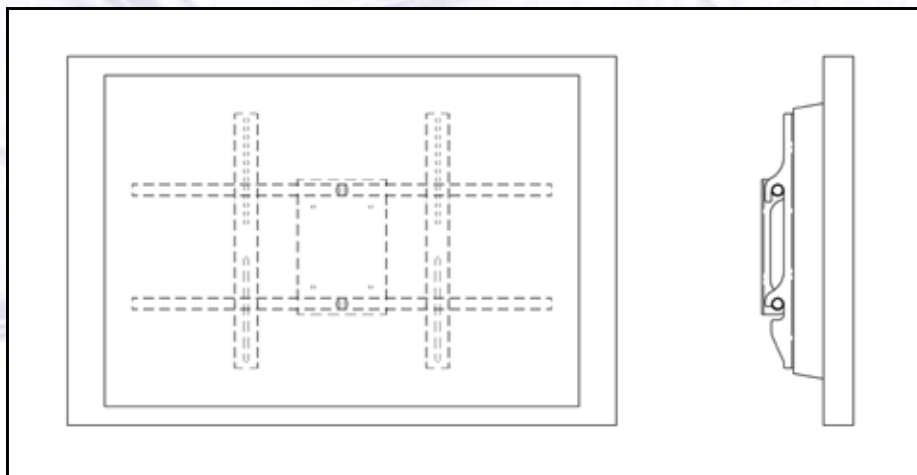

Uchwyt
VIRGO WALL[®]
Plasma Mount

uznanie specjalistów

VIRGO WALL Plasma Mount umożliwia montaż TV plazmowego w każdym miejscu, np w salonie, hallu czy biurze.

Mocna konstrukcja, nowoczesny design i prosty montaż uchwytu to cechy, które spełnią Twoje wymagania.

VIZ-ART
AUTOMATION

www.viz-art.pl

Uchwyt VIRGO WALL® Plasma Mount

Zalety produktu:

- prosty i stabilny sposób instalacji
- stabilne położenie telewizora do ściany
- stała pozycja instalacji
- solidne wykonanie
- przyjazna cena

Zastosowanie

Uchwyt VIRGO WALL jest rekomendowany do wielu modeli plazm. Jego uniwersalność i elastyczność znacznie zwiększa komfort użytkownika TV i uniwersalność instalacji AV.

Wygoda instalacji

Zamontujesz telewizor plazmowy do uchwytu VIRGO WALL w szybki i łatwy sposób. Uniwersalna regulacja zapewnia dopasowanie uchwytu do wielu modeli TV plazmowych.

Nazwa	VIRGO WALL Plasma Mount
Wielkość telewizora	37" - 65"
Masa własna	2,8 kg
Udźwig	48 kg
Nastawność	dopasowanie ustawień do modelu plazmy
Wykończenie	<ul style="list-style-type: none"> • srebrno-popielaty lakier proszkowy • czarny
Wymiary	<ul style="list-style-type: none"> • D - 498 mm • W - 52,5 mm • H - 425 mm
W zestawie	<ul style="list-style-type: none"> • kompletny uchwyt • zestaw montażowy • instrukcja
Bezpieczeństwo	<ul style="list-style-type: none"> • stabilny system instalacji • blokada monitora
Gwarancja	2 lata
Produkcja	VIZ-ART Polska