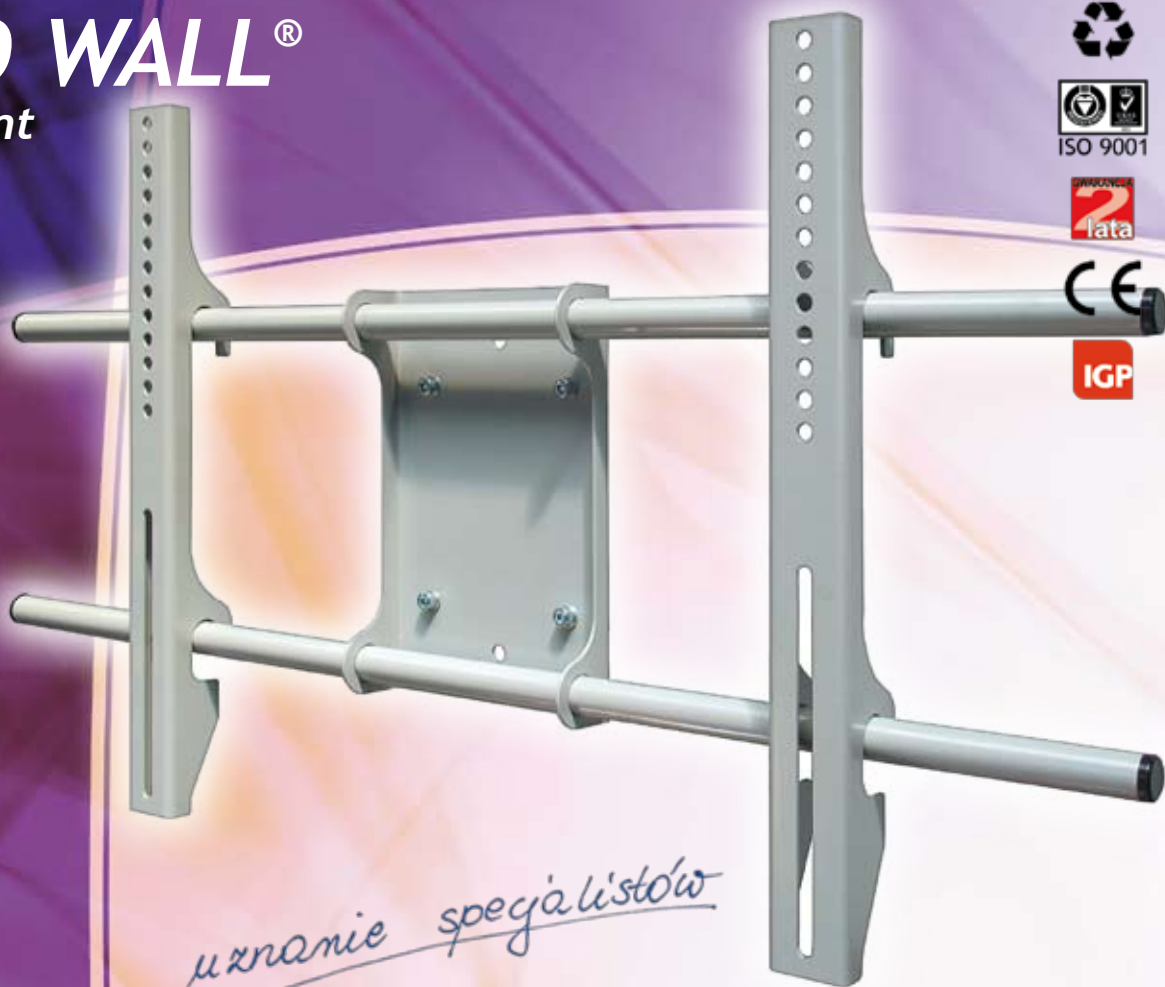

Uchwyt
VIRGO WALL[®]
Plasma Mount

uznanie specjalistów

VIRGO WALL Plasma Mount umożliwia montaż TV plazmowego w każdym miejscu, np w salonie, hallu czy biurze.

Mocna konstrukcja, nowoczesny design i prosty montaż uchwytu to cechy, które spełnią Twoje wymagania.

VIZ-ART
AUTOMATION

www.viz-art.pl

Uchwyt VIRGO WALL® Plasma Mount

Zalety produktu:

- prosty i stabilny sposób instalacji
- stabilne położenie telewizora do ściany
- stała pozycja instalacji
- solidne wykonanie
- przyjazna cena

Zastosowanie

Uchwyt VIRGO WALL jest rekomendowany do wielu modeli plazm. Jego uniwersalność i elastyczność znacznie zwiększa komfort użytkownika TV i uniwersalność instalacji AV.

Wygoda instalacji

Zamontujesz telewizor plazmowy do uchwytu VIRGO WALL w szybki i łatwy sposób. Uniwersalna regulacja zapewnia dopasowanie uchwytu do wielu modeli TV plazmowych.

Nazwa	VIRGO WALL Plasma Mount
Wielkość telewizora	37" - 65"
Masa własna	2,8 kg
Udźwig	48 kg
Nastawność	dopasowanie ustawień do modelu plazmy
Wykończenie	<ul style="list-style-type: none"> • srebrno-popielaty lakier proszkowy • czarny
Wymiary	<ul style="list-style-type: none"> • D - 498 mm • W - 52,5 mm • H - 425 mm
W zestawie	<ul style="list-style-type: none"> • kompletny uchwyt • zestaw montażowy • instrukcja
Bezpieczeństwo	<ul style="list-style-type: none"> • stabilny system instalacji • blokada monitora
Gwarancja	2 lata
Produkcja	VIZ-ART Polska