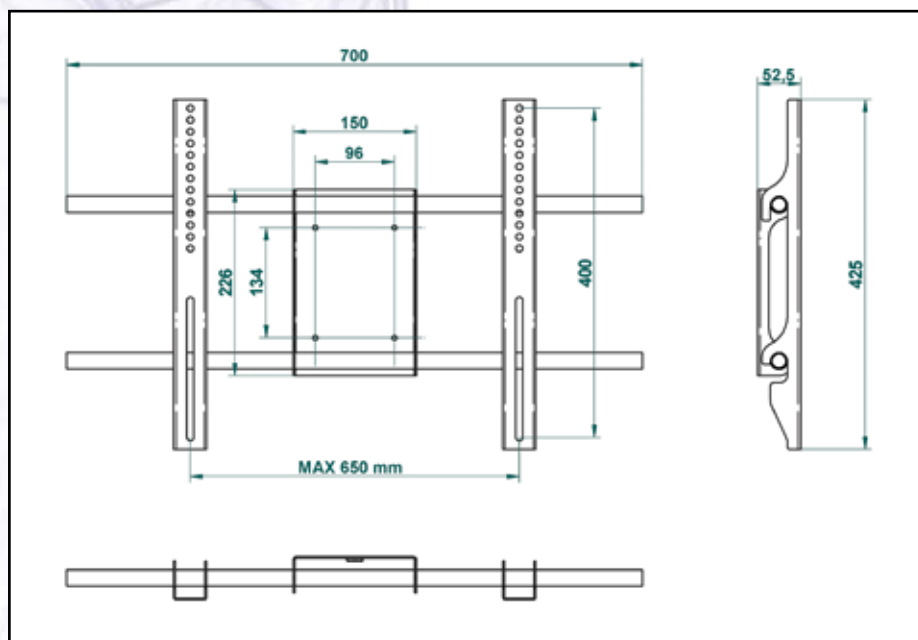

Nazwa	VIRGO WALL Plasma Mount
Wielkość telewizora	37" - 65"
Masa własna	2,8 kg
Udźwig	48 kg
Nastawność	dopasowanie ustawień do modelu plazmy
Wykończenie	<ul style="list-style-type: none"> • srebrno-popielaty lakier proszkowy • czarny
Wymiary	<ul style="list-style-type: none"> • D - 498 mm • W - 52,5 mm • H - 425 mm
W zestawie	<ul style="list-style-type: none"> • kompletny uchwyt • zestaw montażowy • instrukcja
Bezpieczeństwo	<ul style="list-style-type: none"> • stabilny system instalacji • blokada monitora
Gwarancja	2 lata
Produkcja	VIZ-ART Polska