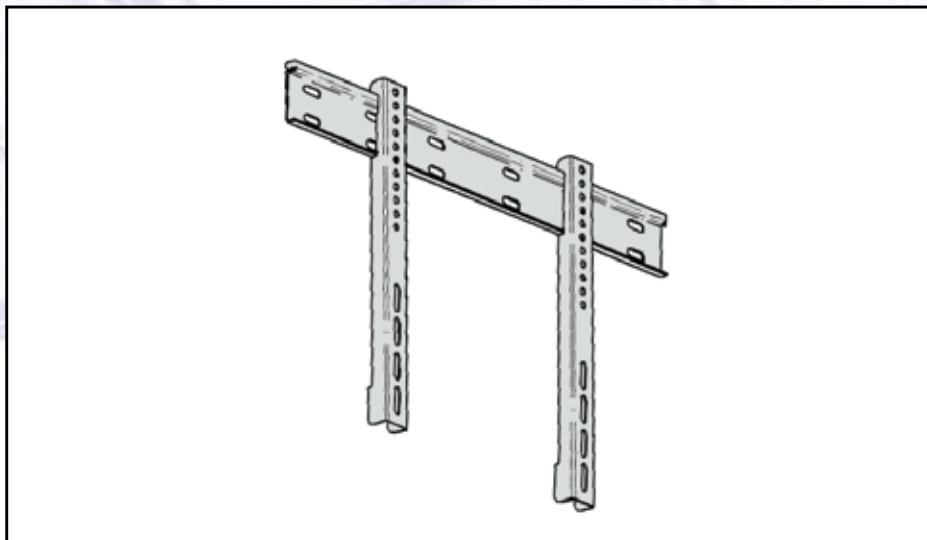

Uchwyt ZIP LCD Mount®

mistrzowski chwyt

ZIP LCD Mount to uniwersalne uchwyty do każdego modelu plazmy. Gwarancja bezpieczeństwa i komfortu użytkowania.

Uchwyt ZIP LCD Mount®

Funkcjonalność

ZIP LCD Mount zapewnia stabilność i minimalną odległość TV plazmowego od ściany. Uchwyt gwarantuje łatwą i stabilną instalację.

Wygoda instalacji

Uchwyt ZIP LCD Mount zapewnia łatwy i szybki montaż TV plazmowego. Regulacja pozwala dopasować uchwyt do wielu modeli plazm.

Miejsca użytkowania:

- muzea i teatry
- kluby, restauracje
- targi i wystawy
- centra handlowo - rozrywkowe
- Kino Domowe

Opis produktu

Uchwyt ZIP LCD Mount przeznaczony jest do miejsc, w których liczy się każdy milimetr. Minimalna odległość telewizora od ściany zapewnia maksymalny komfort i estetykę. ZIP LCD Mount jest gwarancją stabilnej instalacji.

Zastosowanie

Uchwyt ZIP LCD Mount jest uniwersalny do wielu modeli monitorów. ZIP jest niezastąpiony tam, gdzie wymaga się minimalnej odległości TV od ściany.

	Troszczymy się o ekologię. Segregujemy pozostałości poprodukcyjne.
	Szanujemy Twój czas. Produkty wykonane są precyzyjnie, zapewniając szybki montaż.
	Produkcja wykonywana w Polsce. Nie importujemy produktów z Azji.
	Bezpieczeństwo użytkowania dla dzieci i osób starszych.
	Produkty wykonywane przez osoby dorosłe. Nie popieramy pracy dzieci.