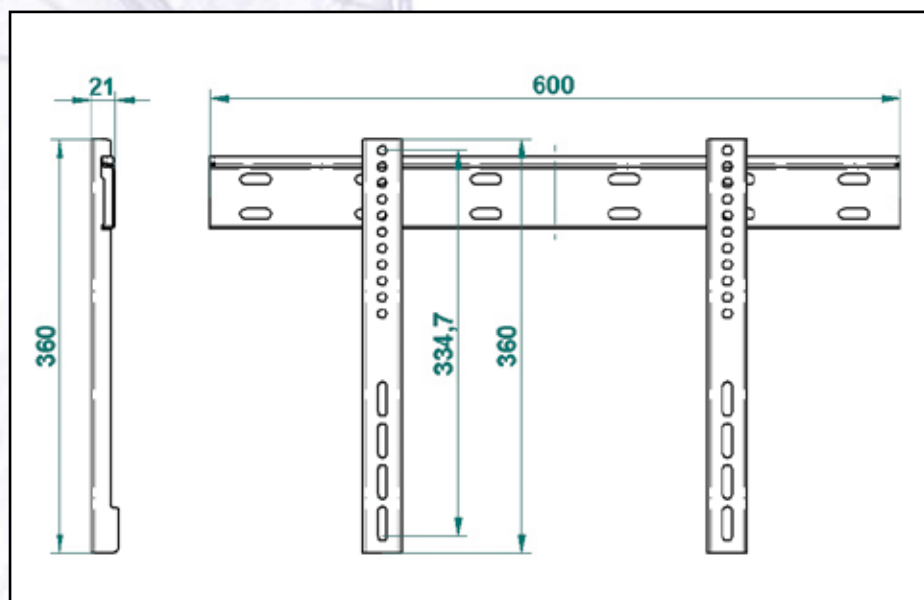

Troszczymy się o ekologię. Segregujemy pozostałości poprodukcyjne.
	Szanujemy Twój czas. Produkty wykonane są precyzyjnie, zapewniając szybki montaż.
	Produkcja wykonywana w Polsce. Nie importujemy produktów z Azji.
	Bezpieczeństwo użytkowania dla dzieci i osób starszych.
	Produkty wykonywane przez osoby dorosłe. Nie popieramy pracy dzieci.

Nazwa	ZIP LCD Mount
Dopasowanie do monitora	do LCD 26" - 37"
Masa własna	1,2 kg
Udźwig	45 kg
Wykończenie	srebrno-popielaty lakier proszkowy
Nastawność	• dopasowanie długości i szerokości do modelu plazm
Wymiary	• D - 21,0 mm • W - 600,0 mm • H - 360,0 mm
W zestawie	• kompletny uchwyt • zestaw montażowy • instrukcja
Bezpieczeństwo	• stabilny system instalacji • blokada monitora
Gwarancja	2 lata
Produkcja	VIZ-ART Polska