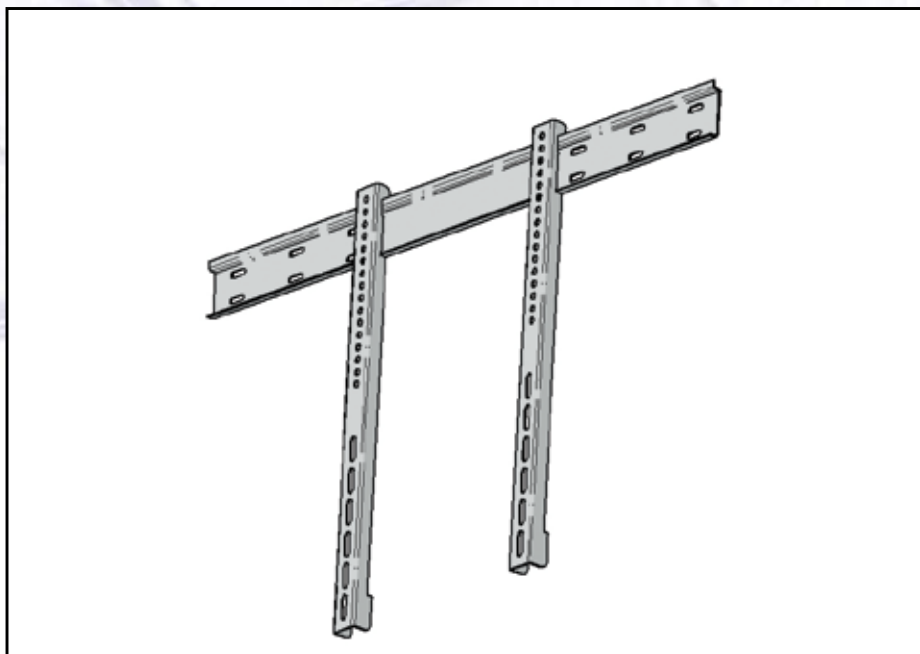

## Opis produktu

Uchwyt ZIP Plasma Mount przeznaczony jest do miejsc, w których liczy się każdy milimetr. Minimalna odległość telewizora od ściany zapewnia maksymalny komfort i estetykę. ZIP Plasma Mount jest gwarancją stabilnej instalacji.

## Zastosowanie

Uchwyt ZIP Plasma Mount jest uniwersalny do wielu modeli monitorów. ZIP jest niezastąpiony tam, gdzie wymaga się minimalnej odległości TV od ściany.

## Funkcjonalność

ZIP Plasma Mount zapewnia stabilność i minimalną odległość TV plazmowego od ściany. Uchwyt gwarantuje łatwą i stabilną instalację.

## Wygoda instalacji

Uchwyt ZIP Plasma Mount zapewnia łatwy i szybki montaż TV plazmowego. Regulacja pozwala dopasować uchwyt do wielu modeli plazm.