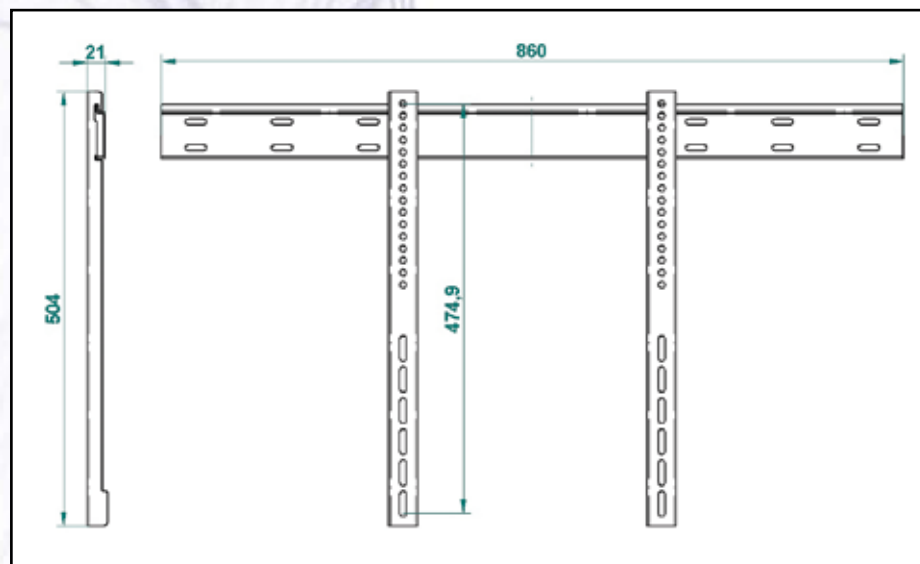

## Funkcjonalność

ZIP Plasma Mount zapewnia stabilność i minimalną odległość TV plazmowego od ściany. Uchwyt gwarantuje łatwą i stabilną instalację.

Nazwa	ZIP Plasma Mount
Dopasowanie do monitora	<ul style="list-style-type: none"> <li>• pionowo: 80 - 475 mm</li> <li>• poziomo: 380 - 780 mm</li> </ul>
Masa własna	1,8 kg
Udźwig	65 kg
Wykończenie	srebrno-popielaty lakier proszkowy
Nastawność	<ul style="list-style-type: none"> <li>• dopasowanie długości i szerokości do modelu plazmy</li> </ul>
Wymiary	<ul style="list-style-type: none"> <li>• D - 21,0 mm</li> <li>• W - 860,0 mm</li> <li>• H - 504,0 mm</li> </ul>
W zestawie	<ul style="list-style-type: none"> <li>• kompletny uchwyt</li> <li>• zestaw montażowy</li> <li>• instrukcja</li> </ul>
Bezpieczeństwo	<ul style="list-style-type: none"> <li>• stabilny system instalacji</li> <li>• blokada monitora</li> </ul>
Gwarancja	2 lata
Produkcja	VIZ-ART Polska