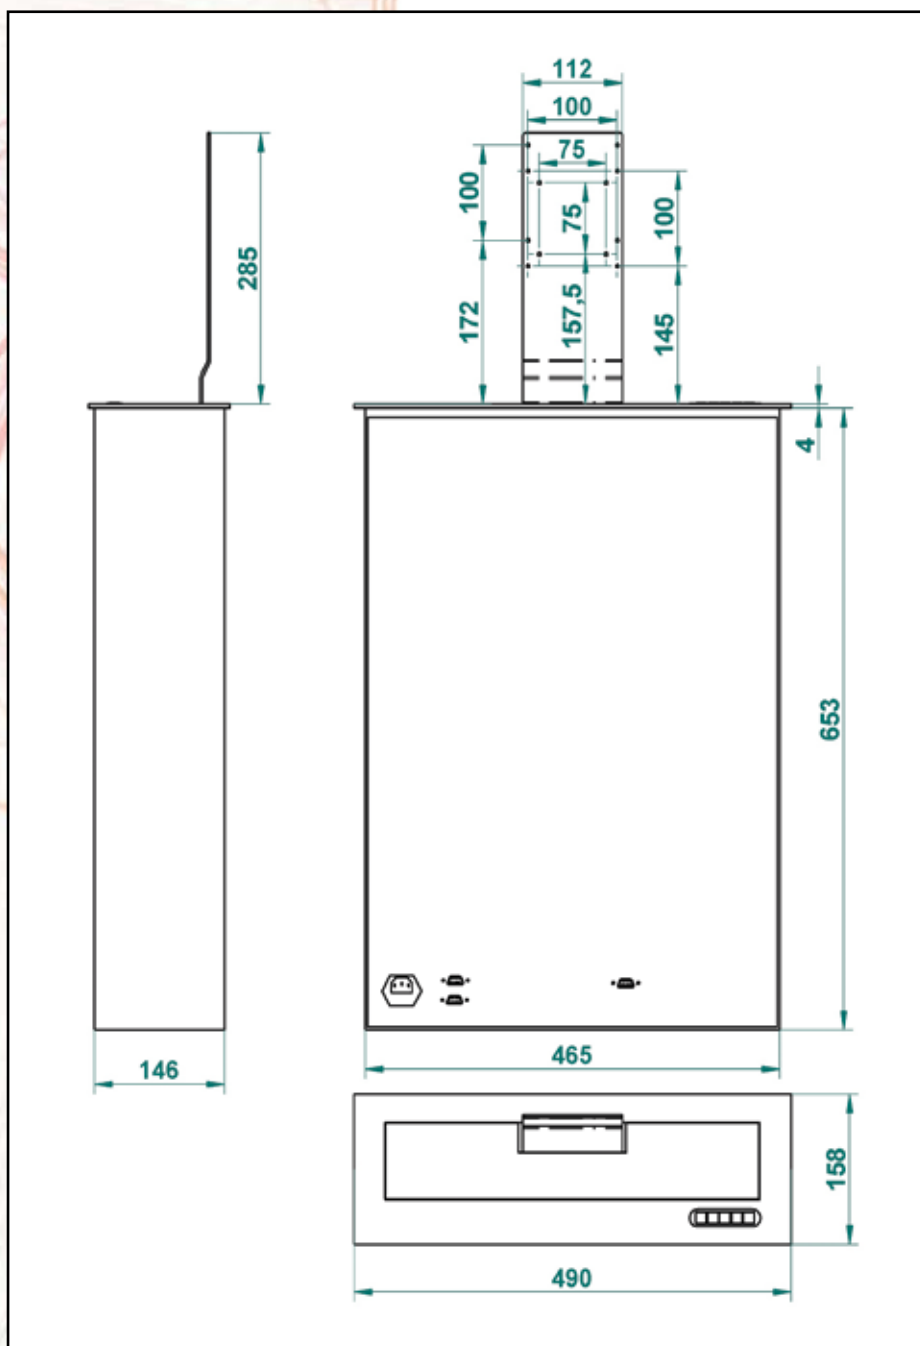

## Opcja

Do większych TV i monitorów, dostępna jest winda ADVANCED LCD lift 19.

Nazwa	ADVANCED LCD lift 17
Maksymalna przekątna monitora	17"
Całkowite wymiary windy	W - 655 mm D - 465 mm H - 145 mm
Waga	18 kg
Udźwig	do 5 kg
Wymiar pokrywy dekoracyjnej	490 x 158 x 3 mm
Pobór prądu	25 W
Regulacja	• wysokość • odchylenie do tyłu - do 15°
Sterowanie	• RS 232 • pilot radiowy • klawiszowe zintegrowane z windą • zgodny z systemami EIB (AMX, Crestron)
Programowanie	wg. instrukcji
Miejsce montażu	• biurko • stół • zabudowa
Bezpieczeństwo	• zabudowany mechanizmy • certyfikat CE
Cicha praca	30dB
W zestawie	• winda • pilot • instrukcja
Gwarancja	2 lata
Produkcja	VIZ-ART Polska