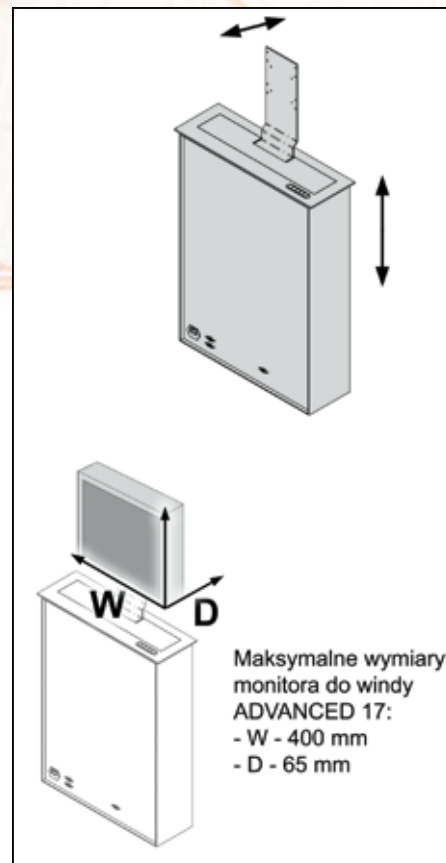

Winda ADVANCED® LCD lift 17

Zastosowania:

- ekskluzywne biura i gabinety
- wyjątkowe wnętrza o dowolnej aranżacji
- nieodłączny element systemów Inteligentny Dom

Funkcjonalność

Winda ADVANCED LCD lift 17 wysuwa LCD z biurka (lub innego mebla). Wnętrze z windą ADVANCED zachowuje styl a mebel swoje przeznaczenie.

ADVANCED wybierany jest też do designerskich i stylowych wnętrz z zabytkowymi meblami, gdzie widoczny

	Troszczymy się o ekologię. Segregujemy pozostałości poprodukcyjne.
	Szanujemy Twój czas. Produkty wykonane są precyzyjnie, zapewniając szybki montaż.
	Produkcja wykonywana w Polsce. Nie importujemy produktów z Azji.
	Bezpieczeństwo użytkowania dla dzieci i osób starszych.
	Produkty wykonywane przez osoby dorosłe. Nie popieramy pracy dzieci.

LCD nie jest mile widziany.

Instalacja

Instalacja windy i LCD jest wyjątkowo prosta.

Opcja

Do większych TV i monitorów, dostępna jest winda ADVANCED LCD lift 19.

Nazwa	ADVANCED LCD lift 17
Maksymalna przekątna monitora	17"
Całkowite wymiary windy	W - 655 mm D - 465 mm H - 145 mm
Waga	18 kg
Udźwig	do 5 kg
Wymiar pokrywy dekoracyjnej	490 x 158 x 3 mm
Pobór prądu	25 W
Regulacja	• wysokość • odchylenie do tyłu - do 15°
Sterowanie	• RS 232 • pilot radiowy • klawiszowe zintegrowane z windą • zgodny z systemami EIB (AMX, Crestron)
Programowanie	wg. instrukcji
Miejsce montażu	• biurko • stół • zabudowa
Bezpieczeństwo	• zabudowany mechanizmy • certyfikat CE
Cicha praca	30dB
W zestawie	• winda • pilot • instrukcja
Gwarancja	2 lata
Produkcja	VIZ-ART Polska