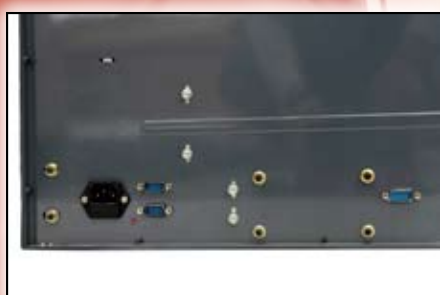

Winda
ADVANCED®
LCD lift 17

Advanced LCD lift 17" to nowoczesna winda do monitorów LCD, stworzona do prestiżowych rozwiązań. Pozwala na wysunięcie LCD z mebla po naciśnięciu guzika na pilocie.

Wyjątkowe rozwiązania dla wyjątkowych osób.