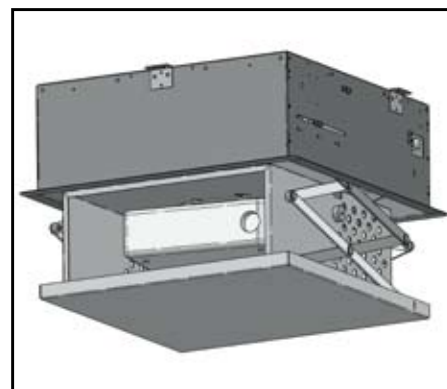

Winda **CINE-lift**[®]

Najnowszej konstrukcji uniwersalna winda sufitowa do projektorów. Idealna do zastosowania w każdej realizacji AV.

Oryginalna budowa windy do projektora pozwala na wyjątkowo prostą instalację i osłania projektor czyniąc go minimalnie widocznym nawet przy wysunięciu.

Winda CINE-lift®

Przeznaczenie:

- Kino Domowe
- hotele
- zabytkowe wnętrza
- sale wykładowe
- sale konferencyjne

Zastosowania

Winda CINE-lift jest idealną propozycją do prestiżowych wnętrz. Winda z zabudowanym projektorem czyni instalację subtelną, gdzie projektor jest minimalnie widoczny nawet przy wysunięciu.