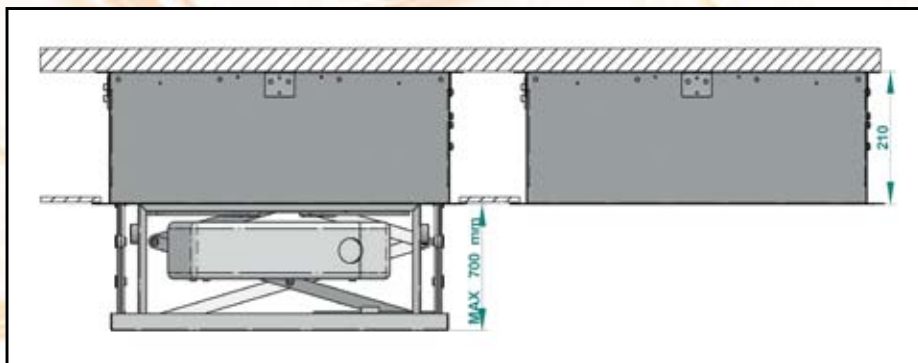

Winda **CINE-lift**[®]

Najnowszej konstrukcji uniwersalna winda sufitowa do projektorów. Idealna do zastosowania w każdej realizacji AV.

Oryginalna budowa windy do projektora pozwala na wyjątkowo prostą instalację i osłania projektor czyniąc go minimalnie widocznym nawet przy wysunięciu.

Winda CINE-lift®

Przeznaczenie:

- Kino Domowe
- hotele
- zabytkowe wnętrza
- sale wykładowe
- sale konferencyjne

Zastosowania

Winda CINE-lift jest idealną propozycją do prestiżowych wnętrz. Winda z zabudowanym projektorem czyni instalację subtelną, gdzie projektor jest minimalnie widoczny nawet przy wysunięciu.

Funkcjonalność:

- wyjątkowo prosty montaż
- designerski wygląd
- precyzja i komfort obsługi
- 100% powtarzalności ustawień
- obsługa pilotem bezprzewodowym

| | |
|----------------|--|
| Nazwa | Winda CINE-lift |
| Wysięg | 700 mm |
| Udźwig | 8 kg |
| Masa własna | 27 kg |
| Gabaryt windy | • D 627 mm • W 627 mm |
| Regulacja | pozycja góra / dół |
| Sterowanie | • włącznik klawiszowy • opcja: IR, RC, TRIGGER |
| Zasilanie | 230 V / 50 Hz |
| Pobór mocy | 95 W |
| Kolor | srebrno - szary |
| W zestawie | • kompletna winda • włącznik klawiszowy • instrukcja montażu • zestaw montażowy |
| Bezpieczeństwo | • zabezpieczenie termiczne, przeciążeniowe |
| Gwarancja | 2 lata |
| Produkcja | VIZ-ART Polska |