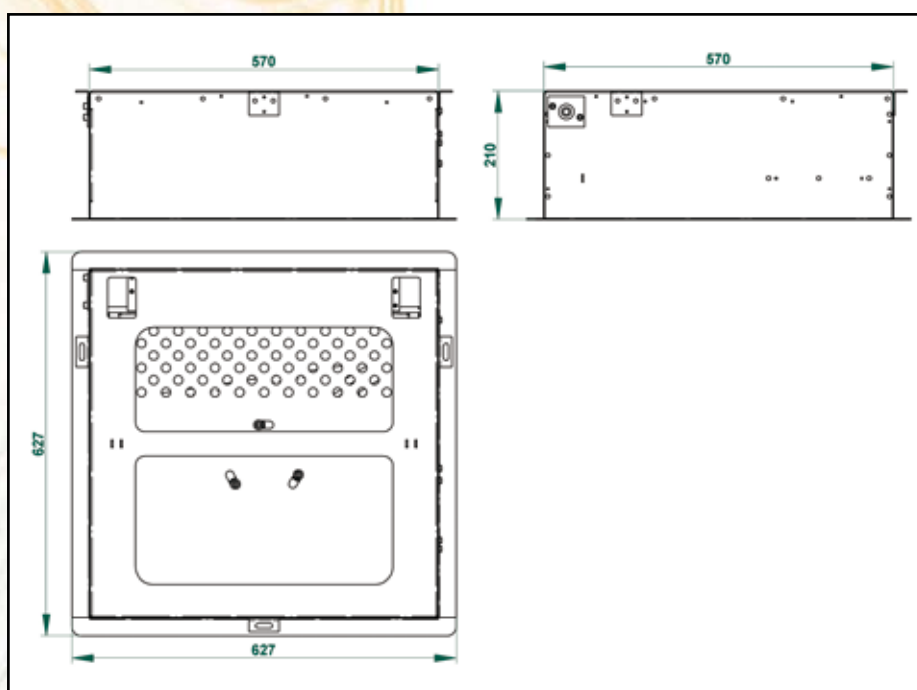

Funkcjonalność:

- wyjątkowo prosty montaż
- designerski wygląd
- precyzja i komfort obsługi
- 100% powtarzalności ustawień
- obsługa pilotem bezprzewodowym

| | |
|----------------|--|
| Nazwa | Winda CINE-lift |
| Wysięg | 700 mm |
| Udźwig | 8 kg |
| Masa własna | 27 kg |
| Gabaryt windy | • D 627 mm • W 627 mm |
| Regulacja | pozycja góra / dół |
| Sterowanie | • włącznik klawiszowy • opcja: IR, RC, TRIGGER |
| Zasilanie | 230 V / 50 Hz |
| Pobór mocy | 95 W |
| Kolor | srebrno - szary |
| W zestawie | • kompletna winda • włącznik klawiszowy • instrukcja montażu • zestaw montażowy |
| Bezpieczeństwo | • zabezpieczenie termiczne, przeciążeniowe |
| Gwarancja | 2 lata |
| Produkcja | VIZ-ART Polska |