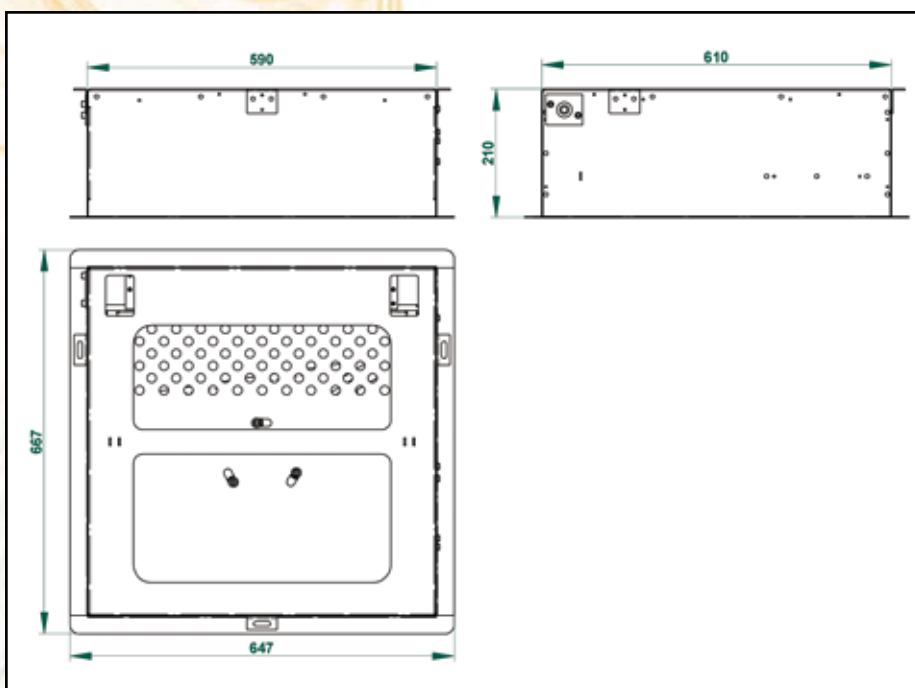

Nazwa	Winda CINEMAX-lift
Wysięg	700 mm
Udźwig	20 kg
Masa własna	31 kg
Gabaryt windy	• D 667 mm • W 647 mm
Regulacja	pozycja góra / dół
Sterowanie	• włącznik klawiszowy • opcja: IR, RC, TRIGGER
Zasilanie	230 V / 50 Hz
Pobór mocy	140 W
Kolor	srebrno - szary
W zestawie	• kompletna winda • włącznik klawiszowy • instrukcja montażu • zestaw montażowy
Bezpieczeństwo	• zabezpieczenie termiczne, przeciążeniowe
Gwarancja	5 lat
Produkcja	VIZ-ART Polska

wersja 02/24.01.2012