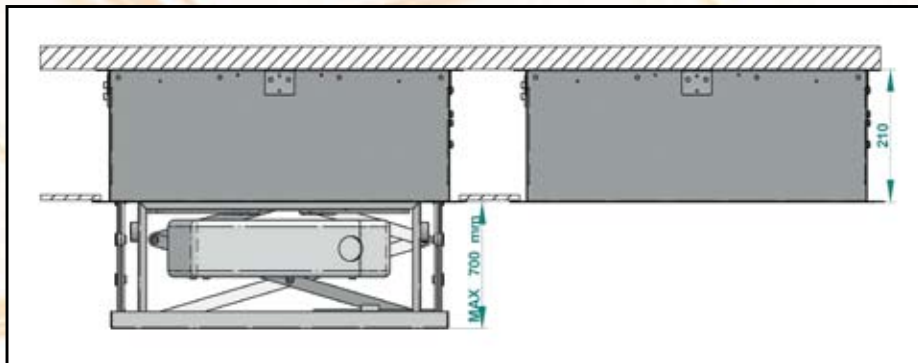

Winda

CINEMAX-lift®

Przeznaczenie:

- Kino Domowe
- hotele
- zabytkowe wnętrza
- sale wykładowe
- sale konferencyjne

Zastosowania

Winda CINEMAX-lift jest idealną propozycją do prestiżowych wnętrz. Winda z zabudowanym projektorem czyni instalację subtelną, gdzie projektor jest minimalnie widoczny nawet przy wysunięciu.

Instalacja

Prosty i szybki montaż do wybranego zastosowania. Designerska zabudowa projektora dyskretnie ukrywa projektor.

Funkcjonalność:

- wyjątkowo prosty montaż
- designerski wygląd
- precyzja i komfort obsługi
- 100% powtarzalności ustawień
- obsługa pilotem bezprzewodowym