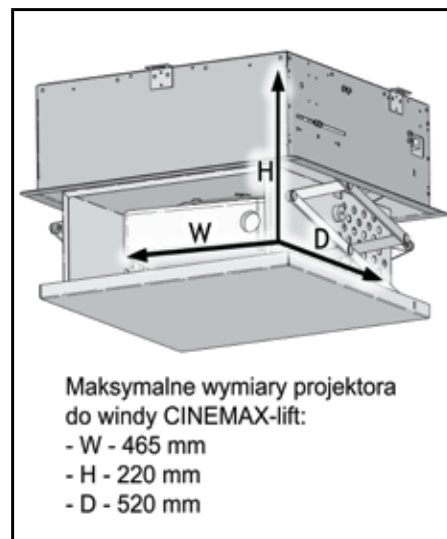

### Zastosowania

Winda CINEMAX-lift jest idealną propozycją do prestiżowych wnętrz. Winda z zabudowanym projektorem czyni instalację subtelną, gdzie projektor jest minimalnie widoczny nawet przy wysunięciu.

### Funkcjonalność:

- wyjątkowo prosty montaż
- designerski wygląd
- precyzja i komfort obsługi
- 100% powtarzalności ustawień
- obsługa pilotem bezprzewodowym

Maksymalne wymiary projektora do windy CINEMAX-lift:  
- W - 465 mm  
- H - 220 mm  
- D - 520 mm