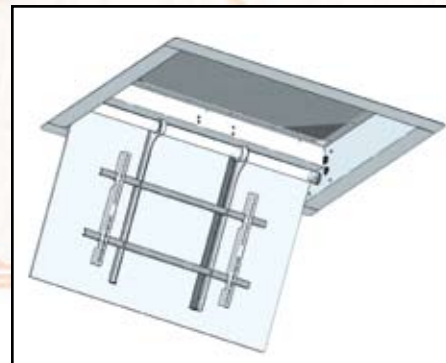

Winda CP-lift®

Zawsze, kiedy chcesz

TV plazmowy wysuwany z sufitu?
Właśnie TAK. Korzystaj z nowoczesnych rozwiązań i automatyki, które mają służyć Tobie. Winda sufitowa CP- Lift wysunie plazmę z sufitu po naciśnięciu guzika pilota. Wszystko aby czuć się wyjątkowo. Niech Twoja sypialnia czy salon kąpielowy ma dodatkową magię.

Maksymalne wymiary monitora do windy CP-lift:
- W - 1205 mm
- H - 730 mm
- D - 125 mm

Zastosowanie:

- Sypialnie
- Apartamenty SPA
- Ekskluzywne apartamenty
- Salony kąpielowe
- Puby i niskie wnętrza

Funkcjonalność

Winda CP-lift otwiera nowe możliwości aranżacji wnętrz. Telewizor jest niewidoczny ponad sufitem, a po naciśnięciu pilota wysunie i zatrzyma plazmę w komfortowej pozycji. Winda sufitowa CP-Lift wymaga naprawdę mało miejsca nad sufitem.

Instalacja

Winda zajmuje mało miejsca nad sufitem, a umożliwi montaż TV do szer. 120,5 cm - TV 46". Instalacja windy i plazmy jest wyjątkowo łatwa. Proste podłączenie i programowanie gwarantuje wyjątkowy efekt.