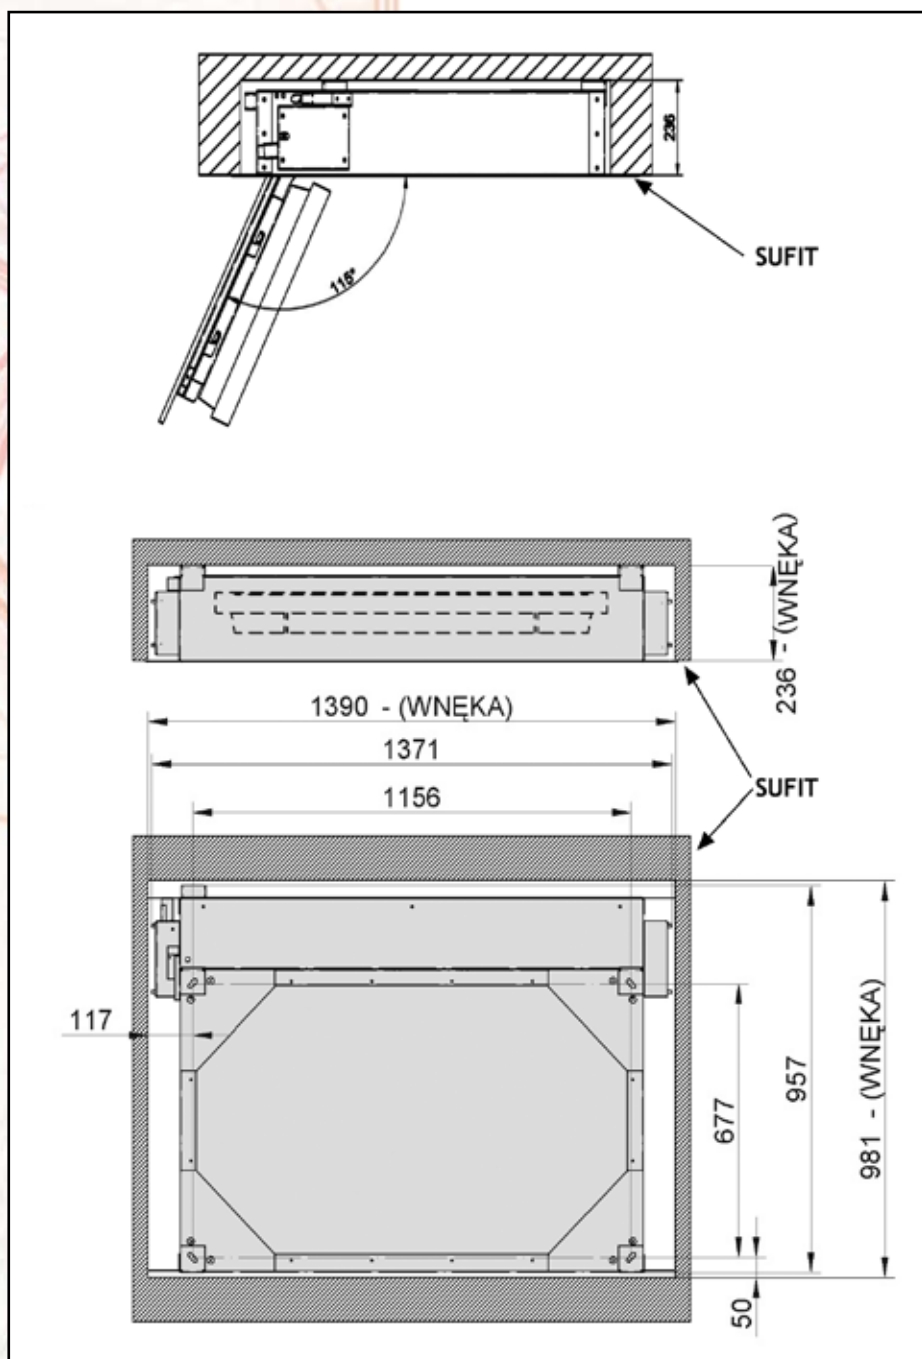

Maksymalne wymiary monitora do windy CP-lift:
- W - 1205 mm
- H - 730 mm
- D - 125 mm

Zastosowanie:

- Sypialnie
- Apartamenty SPA
- Ekskluzywne apartamenty
- Salony kąpielowe
- Puby i niskie wnętrza

Funkcjonalność

Instalacja

Winda zajmuje mało miejsca nad sufitem, a umożliwi montaż TV do szer. 120,5 cm - TV 46". Instalacja windy i plazmy jest wyjątkowo łatwa. Proste podłączenie i programowanie gwarantuje wyjątkowy efekt.