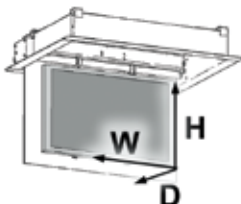

Maksymalne wymiary monitora do windy CP-lift:
- W - 1205 mm
- H - 730 mm
- D - 125 mm

Zastosowanie:

- Sypialnie
- Apartamenty SPA
- Ekskluzywne apartamenty
- Salony kąpielowe
- Puby i niskie wnętrza

Funkcjonalność

Winda CP-lift otwiera nowe możliwości aranżacji wnętrz. Telewizor jest niewidoczny ponad sufitem, a po naciśnięciu pilota wysunie i zatrzyma plazmę w komfortowej pozycji. Winda sufitowa CP-Lift wymaga naprawdę mało miejsca nad sufitem.