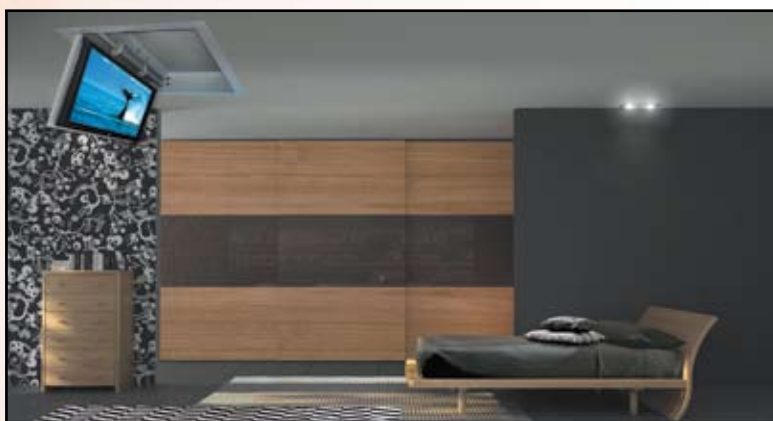

Zawsze, kiedy chcesz

TV plazmowy wysuwany z sufitu?
Właśnie TAK. Korzystaj z nowoczesnych rozwiązań i automatyki, które mają służyć Tobie. Winda sufitowa CP- Lift wysunie plazmę z sufitu po naciśnięciu guzika pilota. Wszystko aby czuć się wyjątkowo. Niech Twoja sypialnia czy salon kąpielowy ma dodatkową magię.

Wyjątkowe rozwiązania dla Was.