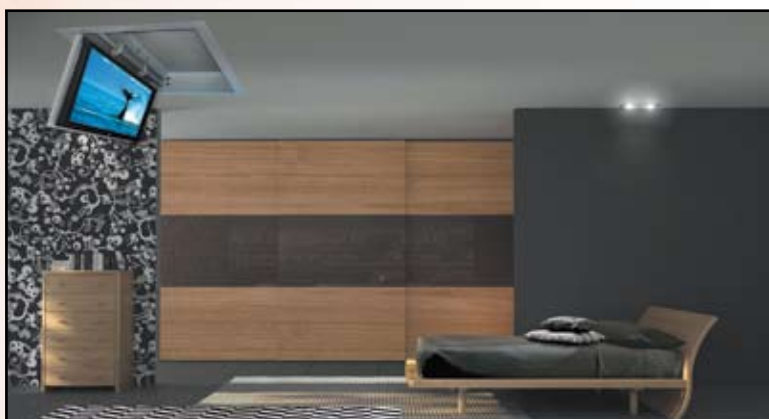

Zawsze, kiedy chcesz

TV plazmowy wysuwany z sufitu?
Właśnie TAK. Korzystaj z nowoczesnych rozwiązań i automatyki, które mają służyć Tobie. Winda sufitowa CP- Lift wysunie plazmę z sufitu po naciśnięciu guzika pilota. Wszystko aby czuć się wyjątkowo. Niech Twoja sypialnia czy salon kąpielowy ma dodatkową magię.

Wyjątkowe rozwiązania dla Was.