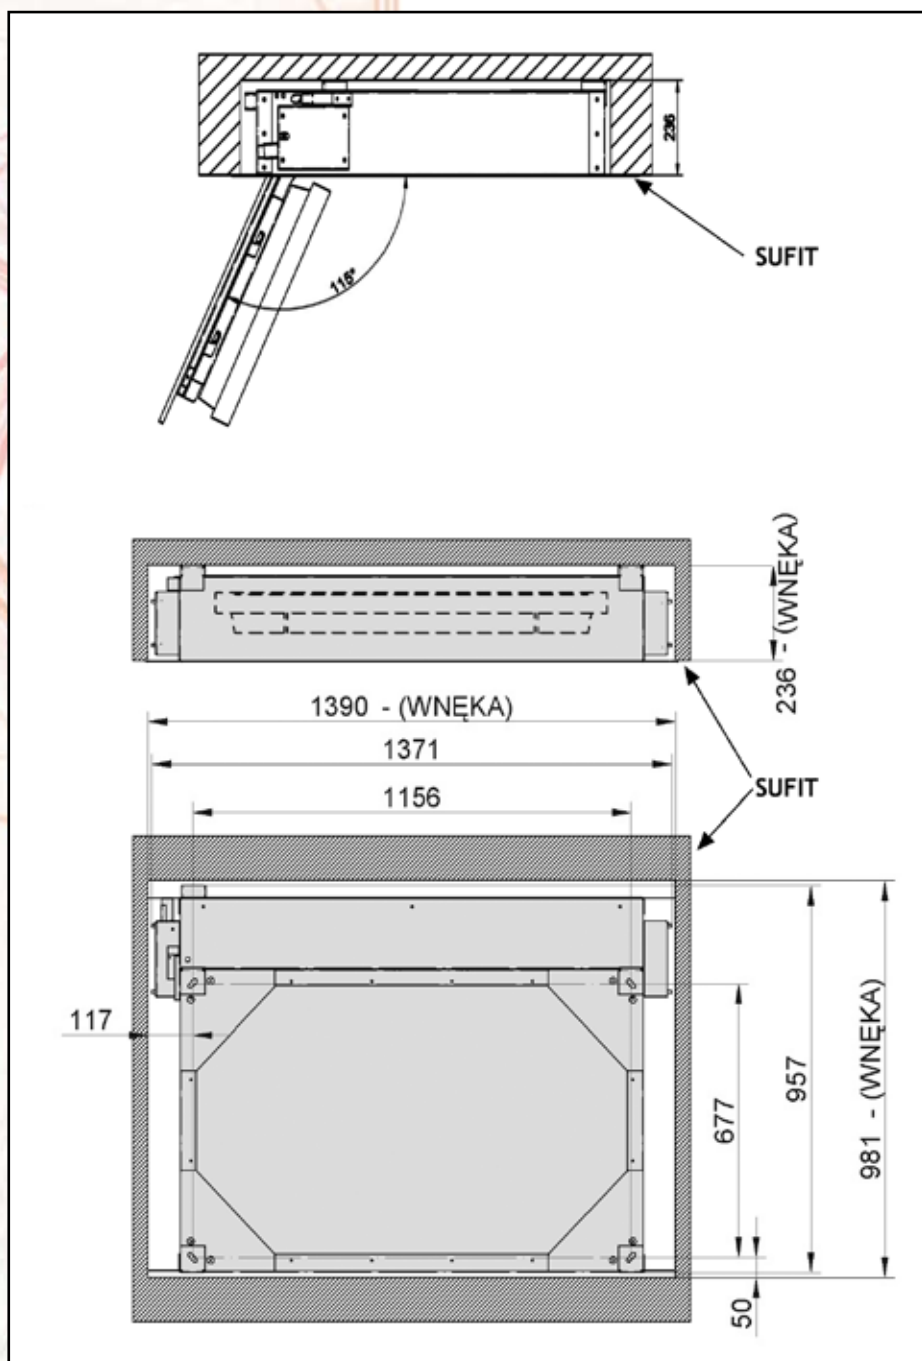

## Instalacja

Winda zajmuje mało miejsca nad sufitem, a umożliwi montaż TV do szer. 120,5 cm - TV 46". Instalacja windy i plazmy jest wyjątkowo łatwa. Proste podłączenie i programowanie gwarantuje wyjątkowy efekt.

Nazwa	CP-lift
Max. wymiary wnęki na windę	H - 965 mm W - 1390 mm D - 235 mm
Max. Wymiary telewizora	H - 730 mm W - 1025 mm D - 125 mm
Zgodność ze standardem VESA	75, 100, 100x200, 200x200, 200x400
Udźwig	do 60 kg
Waga	37 kg
Napęd	Somfy
Zasilanie	230 V / 50 Hz
Pobór prądu	180 W
Sterowanie	• RS-232 • włącznik klawiszowy • TRIGGER 12V • podczerwień • radiowo
Zabezpieczenia	przeciążeniowe i termiczne
Cicha praca	42dB
W zestawie	• kompletna winda • włącznik klawiszowy • zestaw montażowy • instrukcja montażu
Gwarancja	5 lat
Produkcja	VIZ-ART Polska