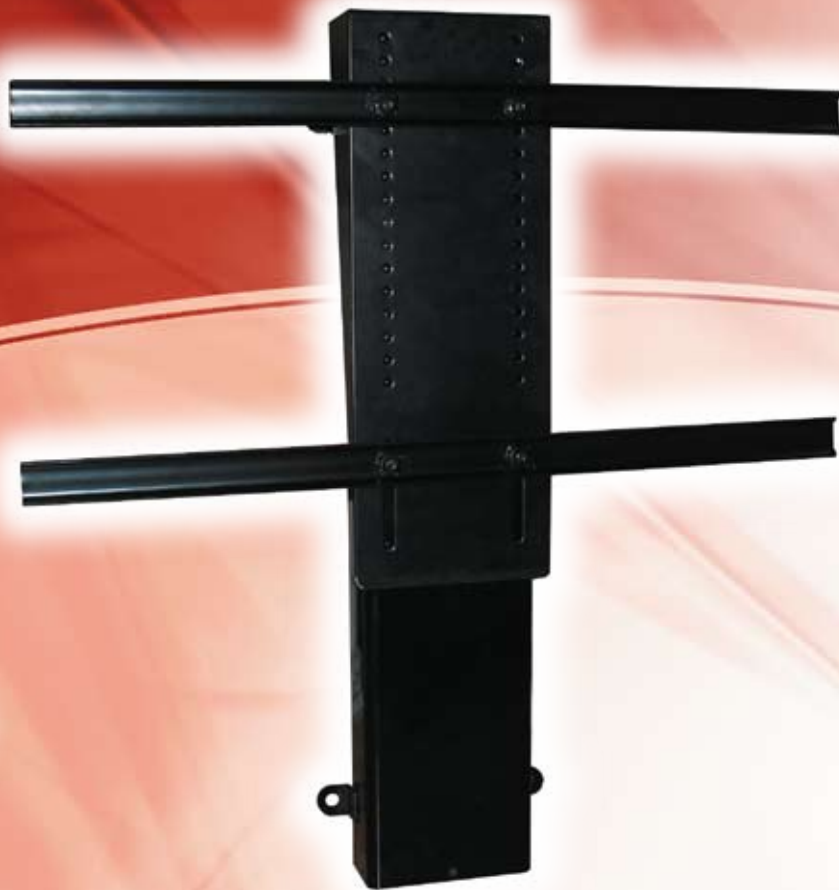

# F-lift 65<sup>®</sup>

Cenisz oryginalność i wygodę?  
Wybierz windę F-lift do TV plazmowych, aby wyposażysz swój salon. Korzystaj z wygodnych i oryginalnych rozwiązań. Telewizor wysunie się z mebla po naciśnięciu guzika na pilocie. Wszystko abyś czuł się wyjątkowo.

## Funkcjonalność

Winda F-lift 65 wysuwa TV plazmowy z mebla lub zabudowy stałej. Wnętrze

z windą F-lift zachowuje styl a mebel swoje przeznaczenie. Plazma montowana do windy F-lift pasuje do dowolnego mebla. F-lift wybierany jest też do designerskich i stylowych wnętrz z zabytkowymi meblami, gdzie widoczny TV plazmowy nie jest mile widziany.

## Instalacja

Instalacja windy i plazmy jest wyjątkowo prosta. Winda mocowana jest do tylnej ściany mebla, zapewnia to stabilność urządzenia i zachowuje funkcję mebla.

Troszczymy się o ekologię. Segregujemy pozostałości poprodukcyjne.