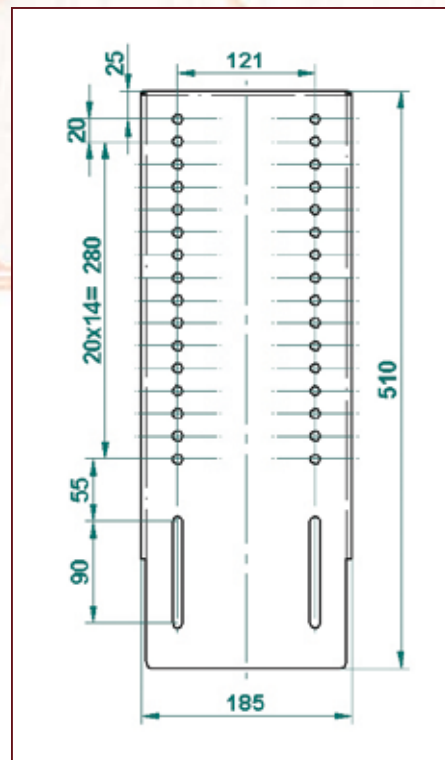

Winda F-lift 65®

Zastosowania:

- ekskluzywne wnętrza o dowolnej aranżacji
- salony Kina Domowego
- luksusowe jachty
- dworki, pałace
- nieodłączny element systemów Inteligentny Dom

Funkcjonalność

Winda F-lift 65 wysuwa TV plazmowy z mebla lub zabudowy stałej. Wnętrze

z windą F-lift zachowuje styl a mebel swoje przeznaczenie. Plazma montowana do windy F-lift pasuje do dowolnego mebla. F-lift wybierany jest też do designerskich i stylowych wnętrz z zabytkowymi meblami, gdzie widoczny TV plazmowy nie jest mile widziany.

Instalacja

Instalacja windy i plazmy jest wyjątkowo prosta. Winda mocowana jest do tylnej ściany mebla, zapewnia to stabilność urządzenia i zachowuje funkcję mebla.

Troszczymy się o ekologię. Segregujemy pozostałości poprodukcyjne.

Szanujemy Twój czas. Produkty wykonane są precyzyjnie, zapewniając szybki montaż.

Produkcja wykonywana w Polsce. Nie importujemy produktów z Azji.

Bezpieczeństwo użytkowania dla dzieci i osób starszych.

Produkty wykonywane przez osoby dorosłe. Nie popieramy pracy dzieci.