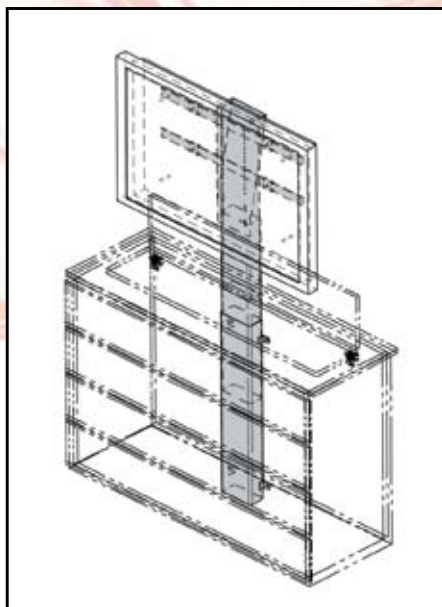

## Funkcjonalność

Winda F-lift 65 wysuwa TV plazmowy z mebla lub zabudowy stałej. Wnętrze

z windą F-lift zachowuje styl a mebel swoje przeznaczenie. Plazma montowana do windy F-lift pasuje do dowolnego mebla. F-lift wybierany jest też do designerskich i stylowych wnętrz z zabytkowymi meblami, gdzie widoczny TV plazmowy nie jest mile widziany.

## Instalacja

Instalacja windy i plazmy jest wyjątkowo prosta. Winda mocowana jest do tylnej ściany mebla, zapewnia to stabilność urządzenia i zachowuje funkcję mebla.

Troszczymy się o ekologię. Segregujemy pozostałości poprodukcyjne.