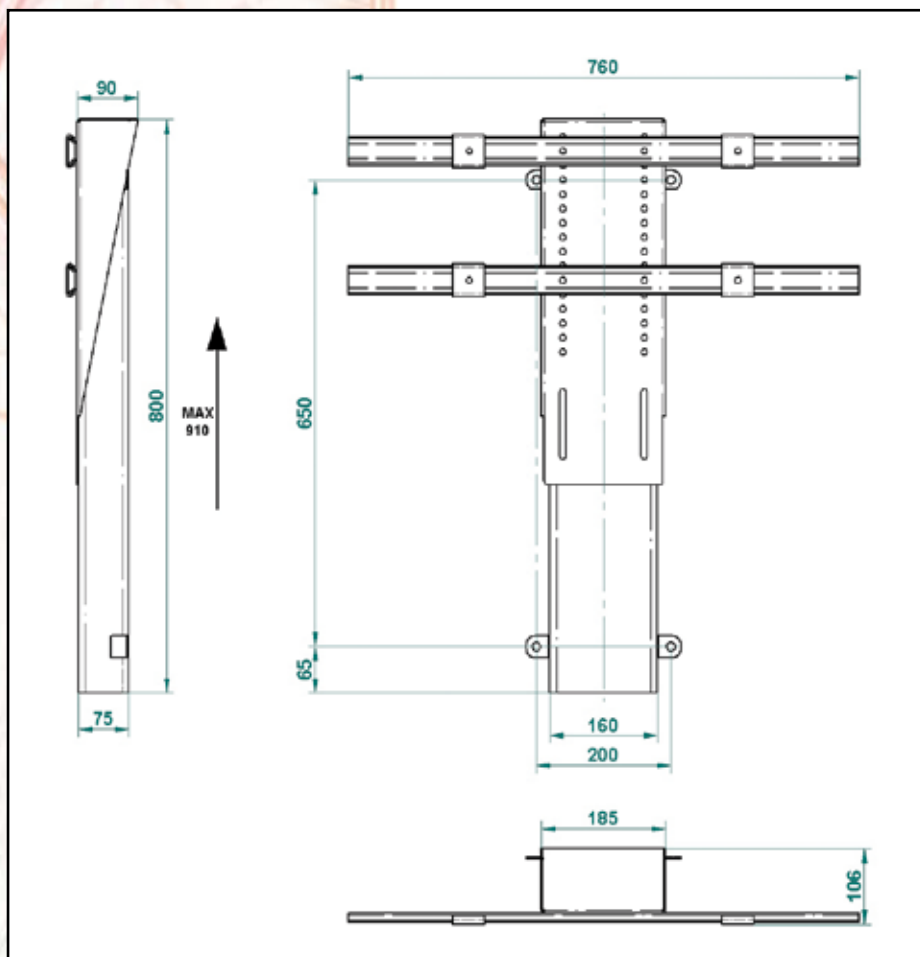

## Instalacja

Instalacja windy i plazmy jest wyjątkowo prosta. Winda mocowana jest do tylnej ściany mebla, zapewnia to stabilność urządzenia i zachowuje funkcję mebla.

Troszczymy się o ekologię. Segregujemy pozostałości poprodukcyjne.

Produkty wykonywane przez osoby dorosłe. Nie popieramy pracy dzieci.

Nazwa	F-lift 65
Zakres telewizorów:	26" do 65"
Całkowite wymiary windy	W - 760 mm D - 106 mm H - 800 mm
Wysięg max	914 mm
Prędkość wysuwu	ok. 35 mm/ sek. bez TV
Udźwig	do 65 kg
Zasilanie	230V / prąd stały
Pobór prądu	40 W
Pozycje zatrzymania	regulowane - programowane
Sterowanie	• klawiszowe • IR podczerwień
Programowanie	wg. instrukcji
Miejsce montażu	• tylna ściana mebla • ściana • zabudowa
Bezpieczeństwo	• zabudowane mechanizmy • certyfikat CE
Cicha praca	30dB
W zestawie	• winda • elementy uchwyty do TV • pilot • instrukcja
Gwarancja	2 lata
Produkcja	VIZ-ART Polska